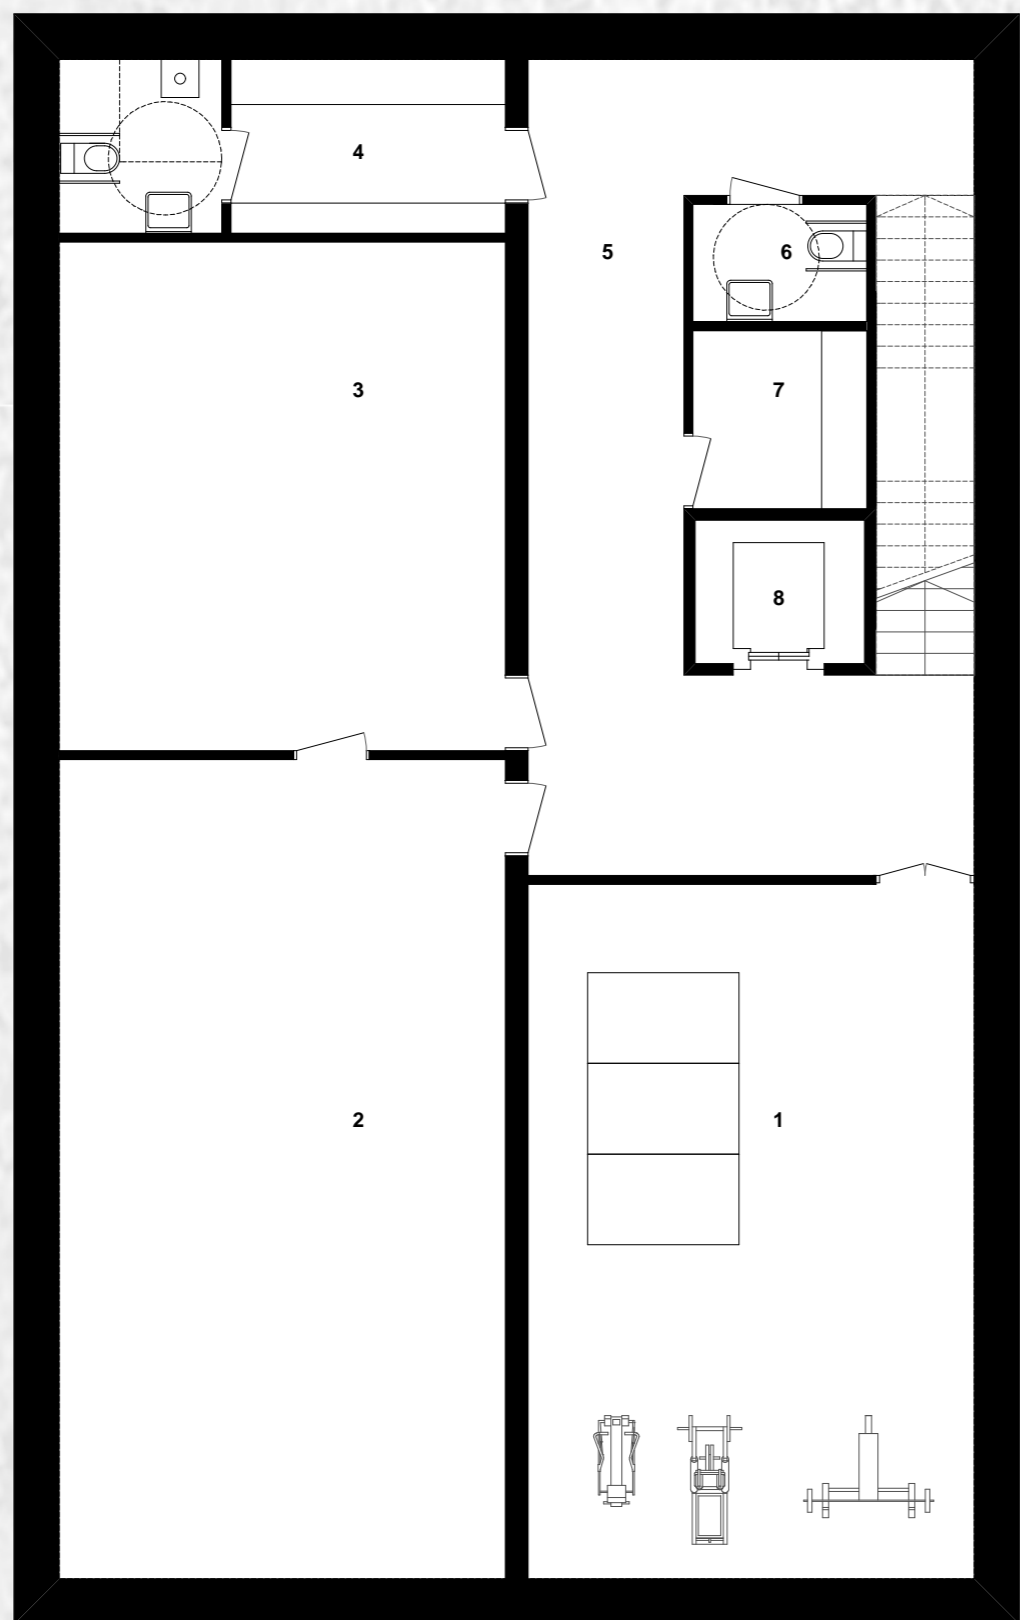

A.A

B.B

21.30

6.50

0.30

13.30

6.50

C.C

C.C

- 01_kialakítható konditerem - tornaszoba
- 02_kialakítható próbaterem
- 03_kialakítható stúdió
- 04_mozgássérült öltöz
- 05_közleked
- 06_mozgássérült wc
- 07_tároló
- 08_lift

A.A

B.B

NeM_ADoM_FeL_ALaPITVány
'KAPOCS'
 sérült_emberek_száma
PASSÍVHÁZ LAKÓOTTHON