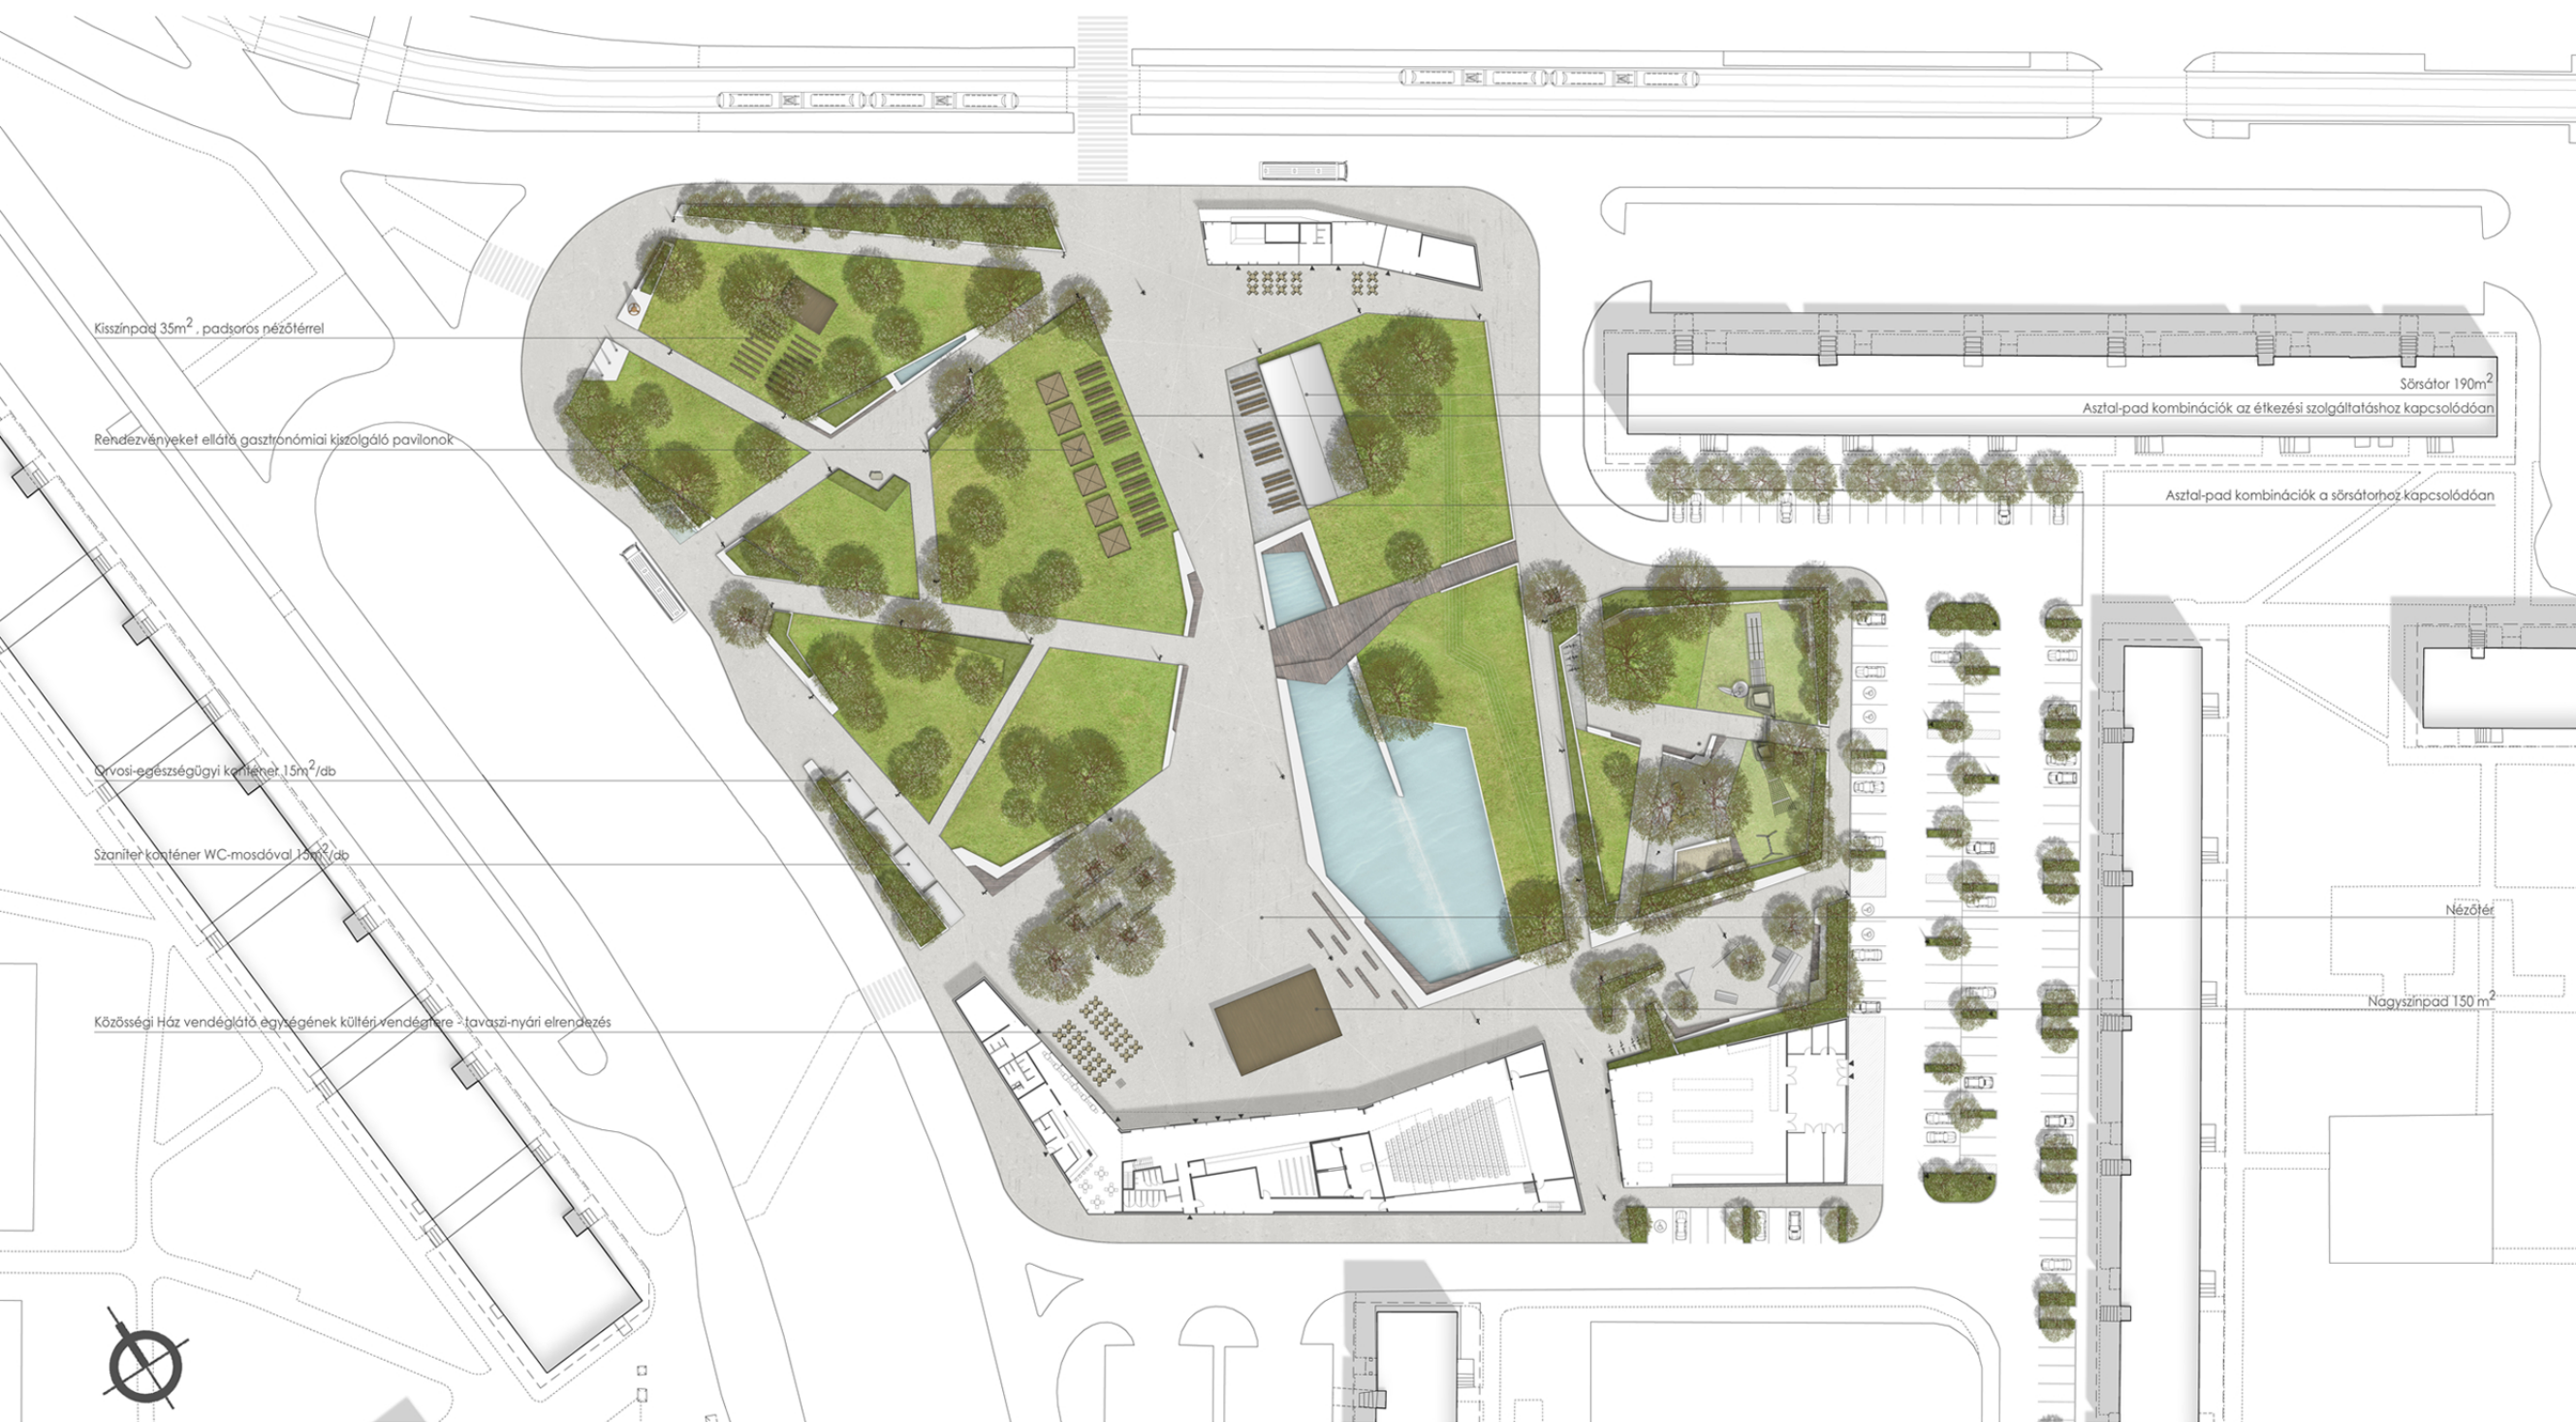

➤ A vízmedence és a Közösségi Ház látványa a Zsókaár utca felől a térre érkezve

➤ Környezetalkítási javaslat tavaszi-nyári évad M\_1:500

➤ Rendezvénytér látványa a Legénybíró utcai panelházból