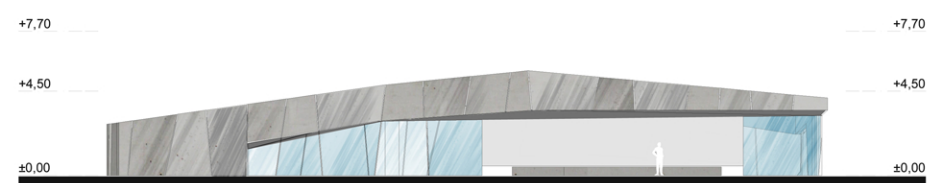

➤➤ A tér látványa a Zsókavár utca felől

➤➤ Zsókavár utcai buszmegálló és információs fal látványa észak-nyugatról

➤➤ Zsókavár utcai trafik és kávézó látványa dél-nyugatról

➤➤ Zsókavár utcán közlekedő buszok megállóépületének északi homlokzata

➤➤ ABC északi homlokzata M₁:200

➤➤ Közösségi Ház bejárat homlokzata M₁:200

➤➤ Közösségi Ház déli homlokzata M₁:200

➤➤ ABC déli homlokzata M₁:200

➤➤ Közösségi Ház hosszmetsete M₁:200

➤➤ Közösségi Ház keresztmetsete M₁:200