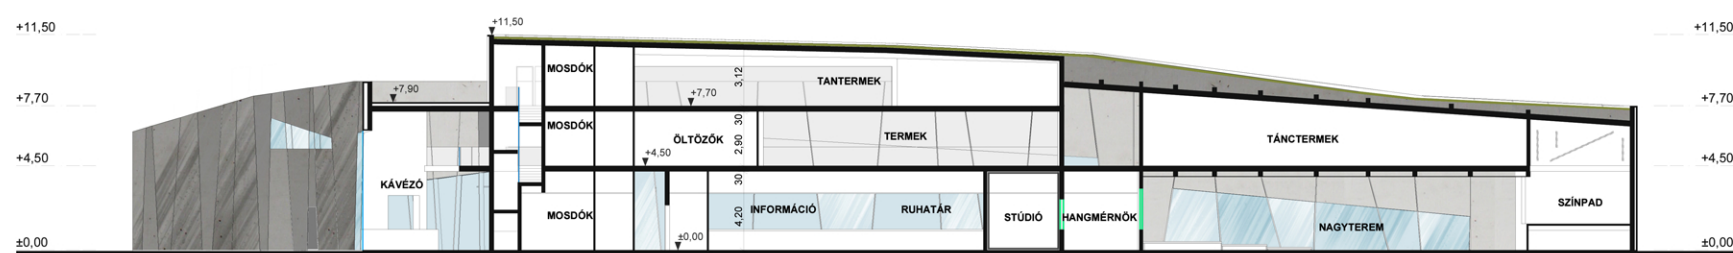

➤➤ A tér látványa a Zsókavár utca felől

➤➤ Zsókavár utcai buszmegálló és információs fal látványa észak-nyugatról

➤➤ Zsókavár utcai trafik és kávézó látványa dél-nyugatról

➤➤ Zsókavár utcán közlekedő buszok megállóépületének északi homlokzata

➤➤ ABC északi homlokzata M₁:200

➤➤ Közösségi Ház bejárat homlokzata M₁:200

➤➤ Közösségi Ház déli homlokzata M₁:200

➤➤ ABC déli homlokzata M₁:200

➤➤ Közösségi Ház hosszmetsete M₁:200

➤➤ Közösségi Ház keresztmetsete M₁:200