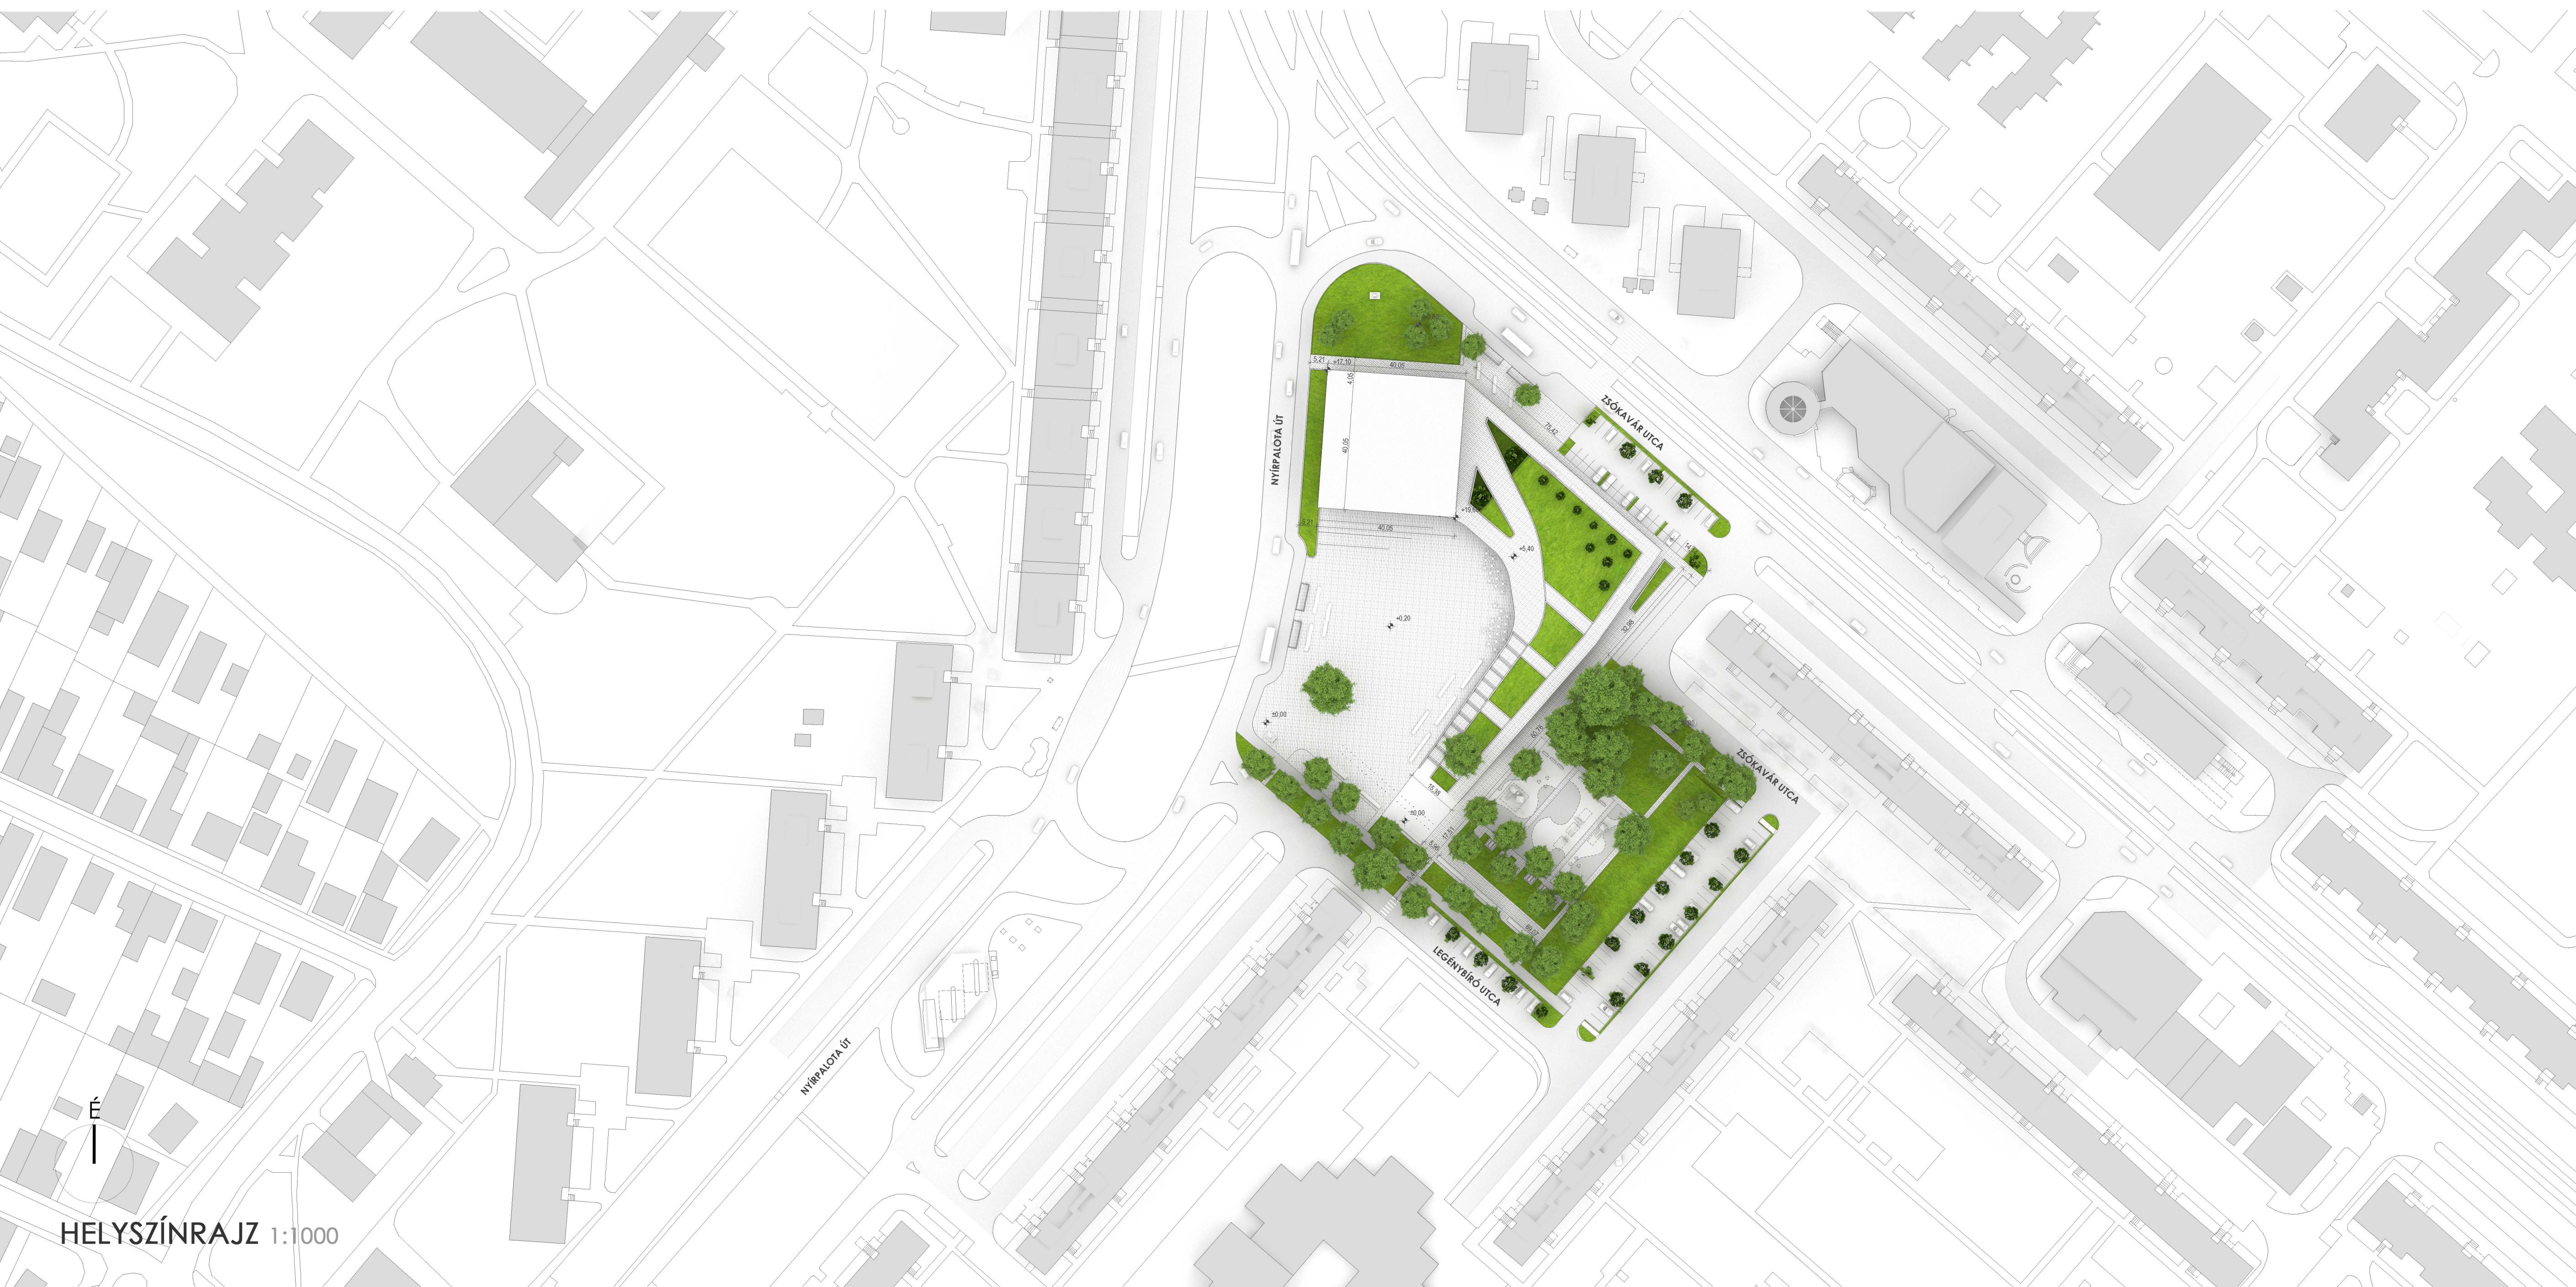

LÁTVÁNYTERV NYÍRPALOTA ÚT FELŐL

HELYSZÍNRAJZ 1:1000

a tér környezetét szervező tengelyek

közlekedési irányok

zöld parkok kapcsolatai

a tér felosztása