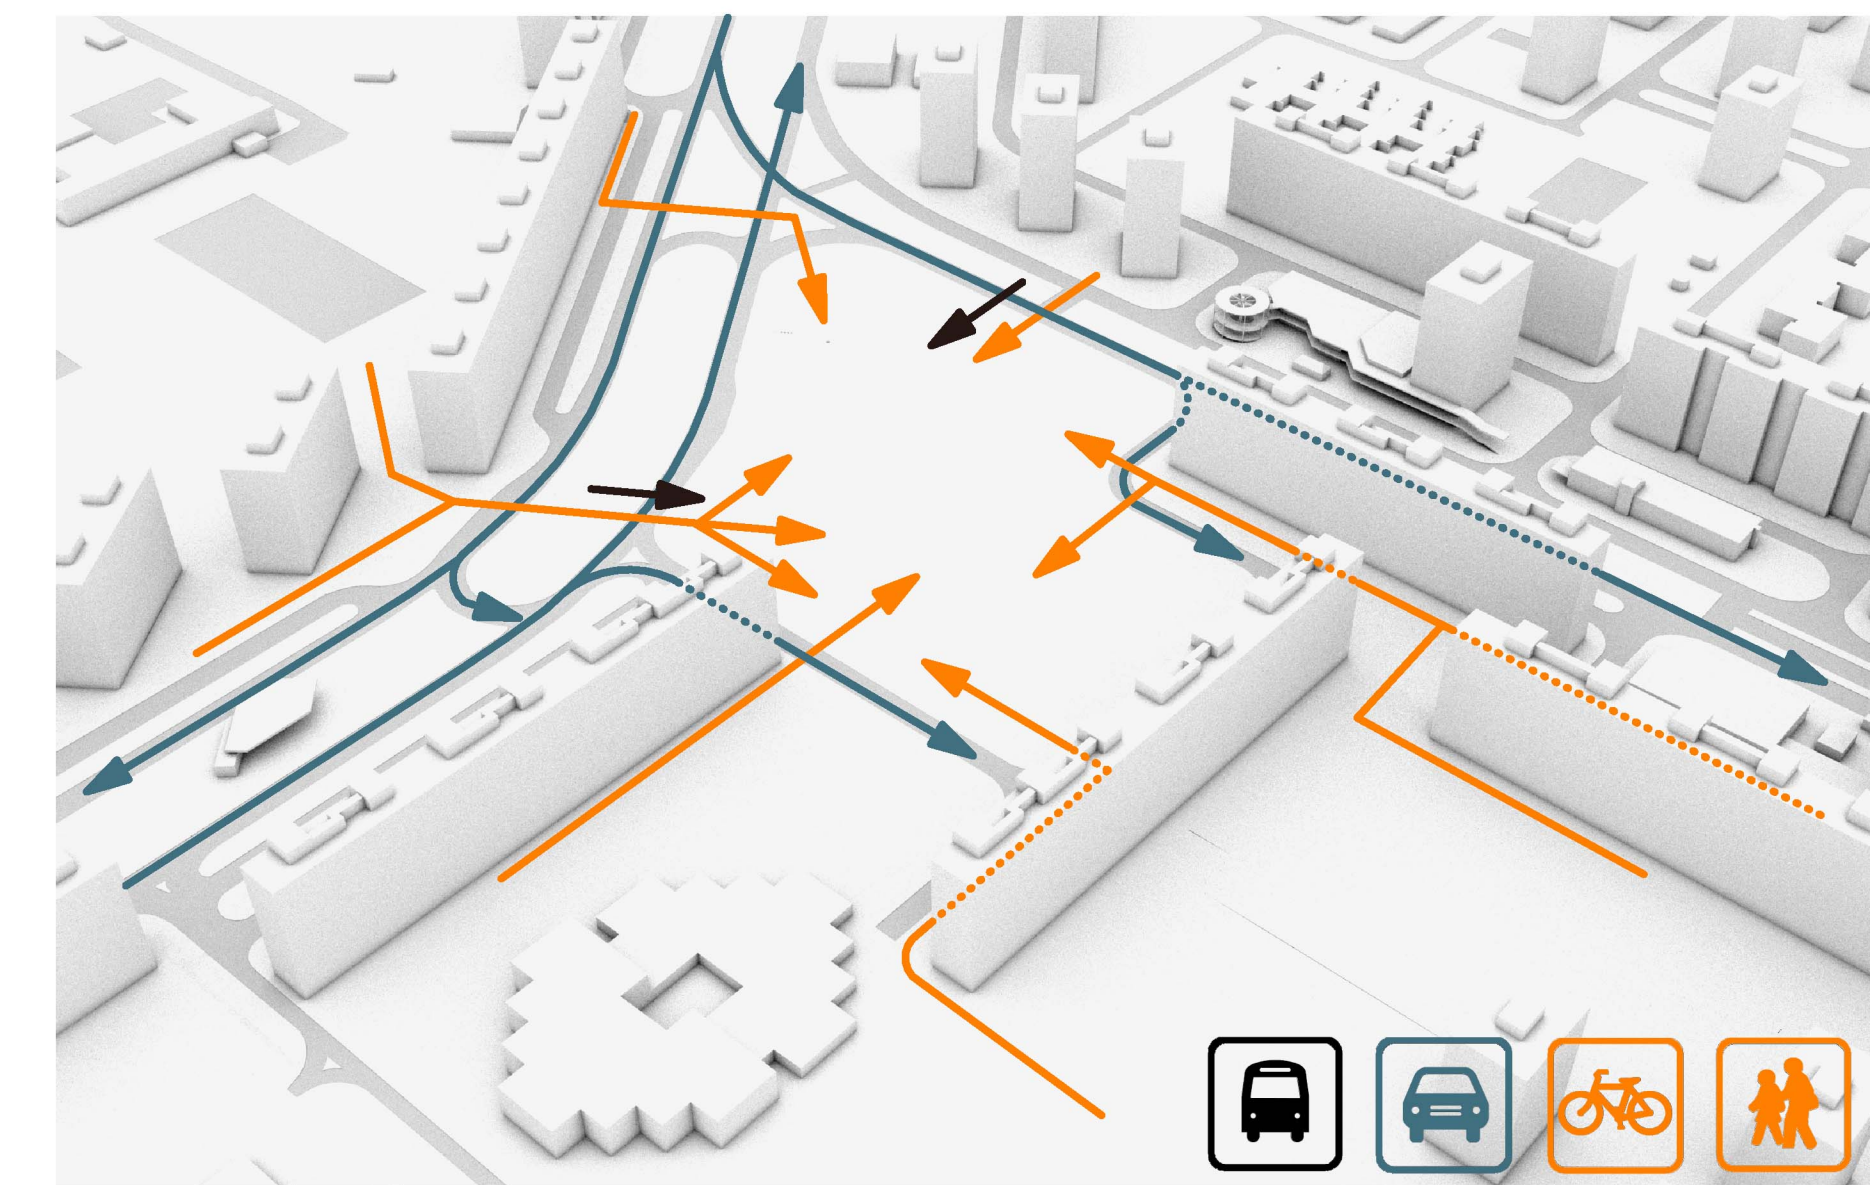

LÁTVÁNYTERV NYÍRPALOTA ÚT FELŐL

HELYSZÍNRAJZ 1:1000

a tér környezetét szervező tengelyek

közlekedési irányok

zöld parkok kapcsolatai

a tér felosztása