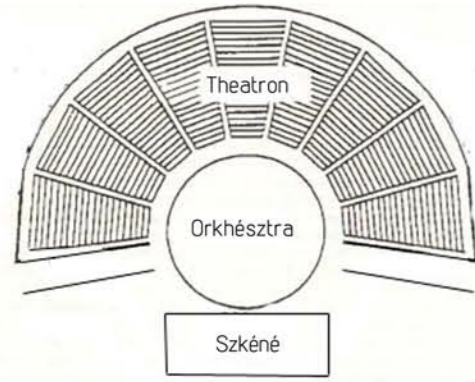

Görög színház

Nyitott színpad
Szabadtéri játéktér
Nézőter a terep része
Nincs díszlet
Csak férfiak játszanak
Szövegcentrikus

Epidauroszi színház. Görögország

Reneszánsz színház

Teatro Olimpico. Vicenza

Globe színház. London

Modern mozgalom 1960

Walt Disney Moduláris Színház. Kalifornia

Az abszolút átalakítható színpad

Római színház

Nyitott színpad
Szabadtéri játéktér
Épített nézőtér
Architektonikus háttér
Nincs díszlet
Komédiák
Szövegcentrikus

Római színház. Orange. Franciaország

Barokk színház

Reprezentatív épület
Proszkénium nyílás
Zsinórpadlás
Emeletes nézőtér
Hatalmas színpad
Látványos díszlet
Opera mint "Gesamtkunstwerk"
Domináns közönségsforgalmi terek

A Párizsi Operaház

Kortárs színház

Nyitott színpad
Egységes tér
Világítás és hangtechnika
Mobil berendezés
Nincs zsinórpadlás
Sík padló
Játéktér a padlószinten
Korlátozott méret 2-300 hely

Funkció