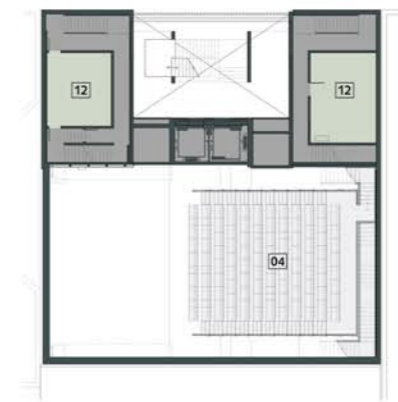

A Párizsi Operaház

Kortárs színház

Nyitott színpad
Egységes tér
Világítás és hangtechnika
Mobil berendezés
Nincs zsinórpadlás
Sík padló
Játéktér a padlószinten
Korlátozott méret 2-300 hely

Funkció