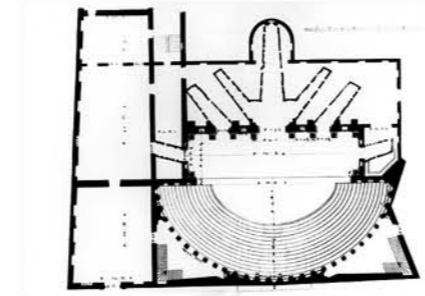

Reneszánsz színház

Teatro Olimpico. Vicenza