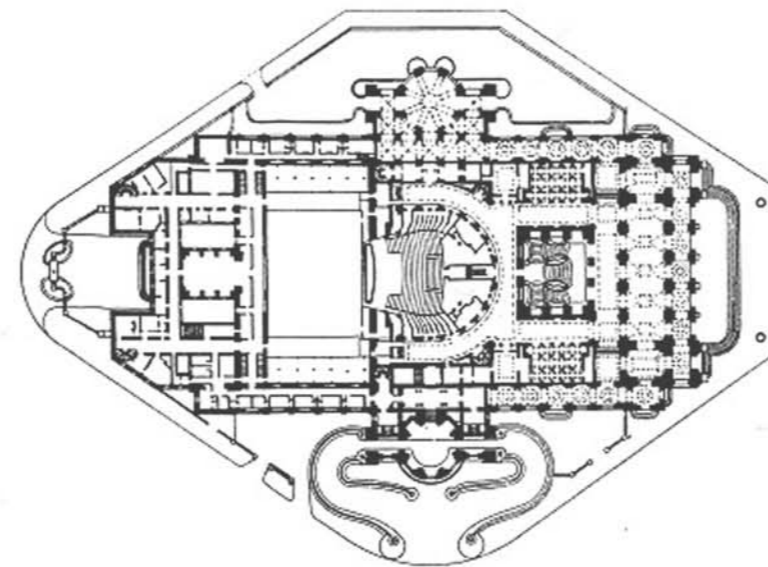

Barokk színház

Reprezentatív épület
Proszkénium nyílás
Zsinórpadlás
Emeletes nézőtér
Hatalmas színpad
Látványos díszlet
Opera mint "Gesamtkunstwerk"
Domináns közönségsforgalmi terek