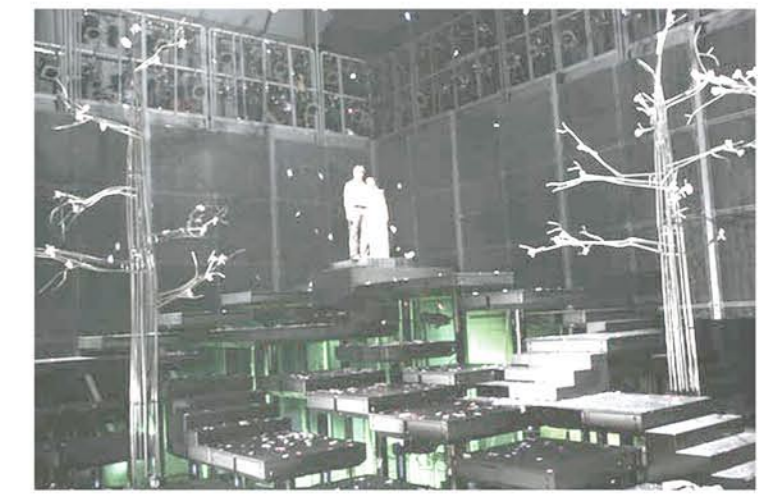

Görög színház

Nyitott színpad
Szabadtéri játéktér
Nézőter a terep része
Nincs díszlet
Csak férfiak játszanak
Szövegcentrikus

Epidauroszi színház. Görögország

Reneszánsz színház

Teatro Olimpico. Vicenza

Globe színház. London

Modern mozgalom 1960

Walt Disney Moduláris Színház. Kalifornia

Az abszolút átalakítható színpad

Római színház

Nyitott színpad
Szabadtéri játéktér
Épített nézőtér
Architektonikus háttér
Nincs díszlet
Komédiák
Szövegcentrikus

Római színház. Orange. Franciaország

Barokk színház

Reprezentatív épület
Proszkénium nyílás
Zsinórpadlás
Emeletes nézőtér
Hatalmas színpad
Látványos díszlet
Opera mint "Gesamtkunstwerk"
Domináns közönségsforgalmi terek

A Párizsi Operaház

Kortárs színház

Nyitott színpad
Egységes tér
Világítás és hangtechnika
Mobil berendezés
Nincs zsinórpadlás
Sík padló
Játéktér a padlószinten
Korlátozott méret 2-300 hely

Funkció