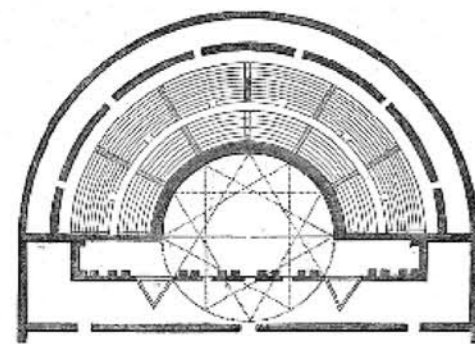

Modern mozgalom 1960

Walt Disney Moduláris Színház. Kalifornia

Az abszolút átalakítható színpad

Római színház

Nyitott színpad
Szabadtéri játéktér
Épített nézőtér
Architektonikus háttér
Nincs díszlet
Komédiák
Szövegcentrikus

Római színház. Orange. Franciaország

Barokk színház

Reprezentatív épület
Proszkénium nyílás
Zsinórpadlás
Emeletes nézőtér
Hatalmas színpad
Látványos díszlet
Opera mint "Gesamtkunstwerk"
Domináns közönségsforgalmi terek

A Párizsi Operaház

Kortárs színház

Nyitott színpad
Egységes tér
Világítás és hangtechnika
Mobil berendezés
Nincs zsinórpadlás
Sík padló
Játéktér a padlószinten
Korlátozott méret 2-300 hely

Funkció