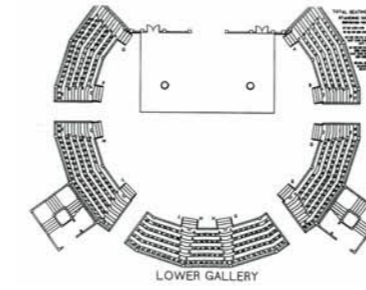

Görög színház

Nyitott színpad
Szabadtéri játéktér
Nézőter a terep része
Nincs díszlet
Csak férfiak játszanak
Szövegcentrikus

Epidauroszi színház. Görögország

Reneszánsz színház

Teatro Olimpico. Vicenza

Globe színház. London

Modern mozgalom 1960

Walt Disney Moduláris Színház. Kalifornia

Az abszolút átalakítható színpad

Római színház

Nyitott színpad
Szabadtéri játéktér
Épített nézőtér
Architektonikus háttér
Nincs díszlet
Komédiák
Szövegcentrikus

Római színház. Orange. Franciaország

Barokk színház

Reprezentatív épület
Proszkénium nyílás
Zsinórpadlás
Emeletes nézőtér
Hatalmas színpad
Látványos díszlet
Opera mint "Gesamtkunstwerk"
Domináns közönségsforgalmi terek

A Párizsi Operaház

Kortárs színház

Nyitott színpad
Egységes tér
Világítás és hangtechnika
Mobil berendezés
Nincs zsinórpadlás
Sík padló
Játéktér a padlószinten
Korlátozott méret 2-300 hely

Funkció