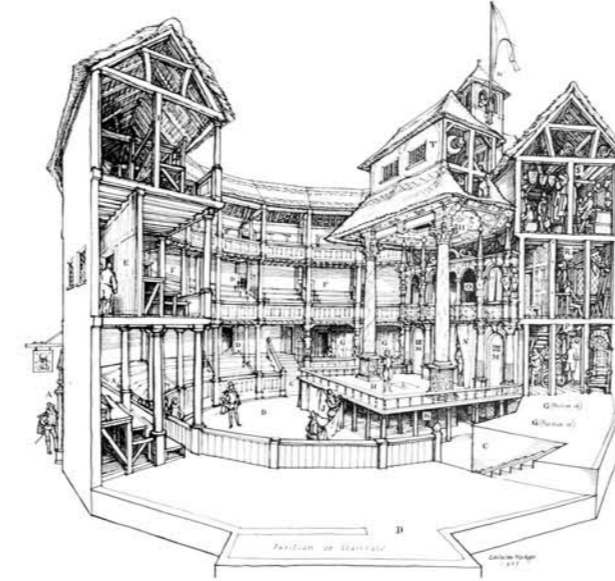

Görög színház

Nyitott színpad
Szabadtéri játéktér
Nézőter a terep része
Nincs díszlet
Csak férfiak játszanak
Szövegcentrikus

Epidauroszi színház. Görögország

Reneszánsz színház

Teatro Olimpico. Vicenza

Globe színház. London

Modern mozgalom 1960

Walt Disney Moduláris Színház. Kalifornia

Az abszolút átalakítható színpad

Római színház

Nyitott színpad
Szabadtéri játéktér
Épített nézőtér
Architektonikus háttér
Nincs díszlet
Komédiák
Szövegcentrikus

Római színház. Orange. Franciaország

Barokk színház

Reprezentatív épület
Proszkénium nyílás
Zsinórpadlás
Emeletes nézőtér
Hatalmas színpad
Látványos díszlet
Opera mint "Gesamtkunstwerk"
Domináns közönségsforgalmi terek

A Párizsi Operaház

Kortárs színház

Nyitott színpad
Egységes tér
Világítás és hangtechnika
Mobil berendezés
Nincs zsinórpadlás
Sík padló
Játéktér a padlószinten
Korlátozott méret 2-300 hely

Funkció