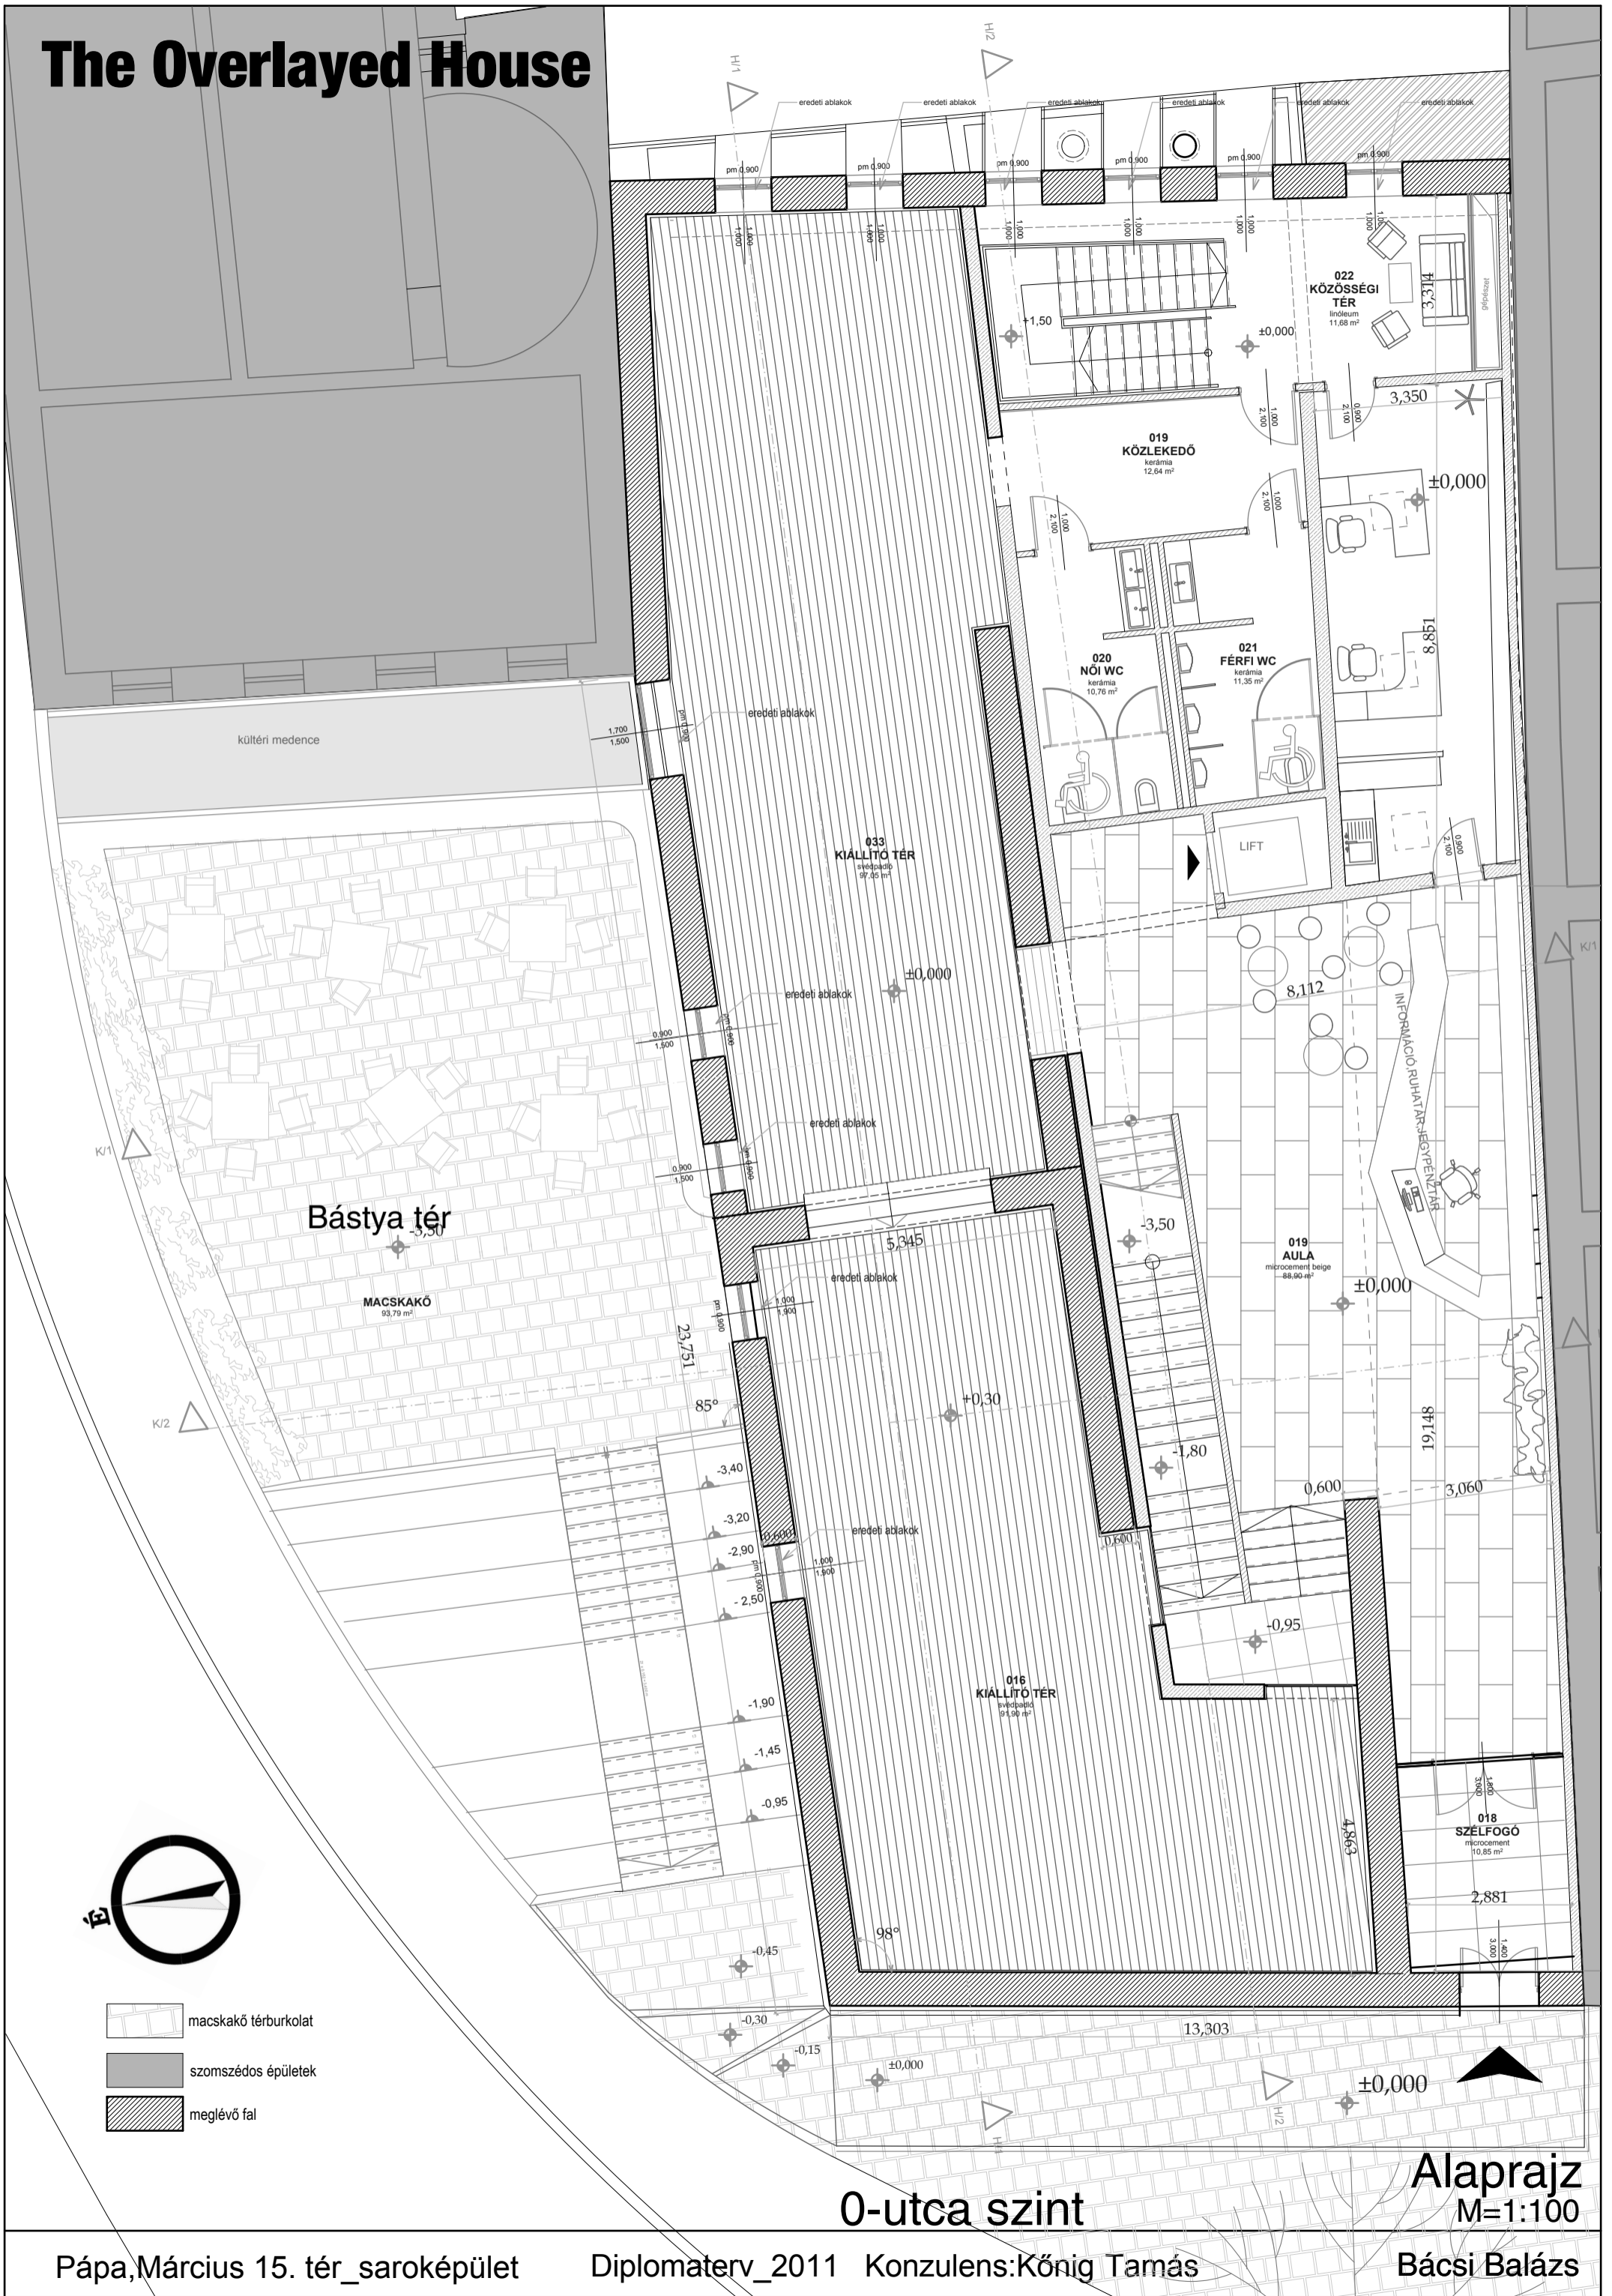

The Overlaid House

-  macskakő térburkolat
-  szomszédos épületek
-  meglévő fal