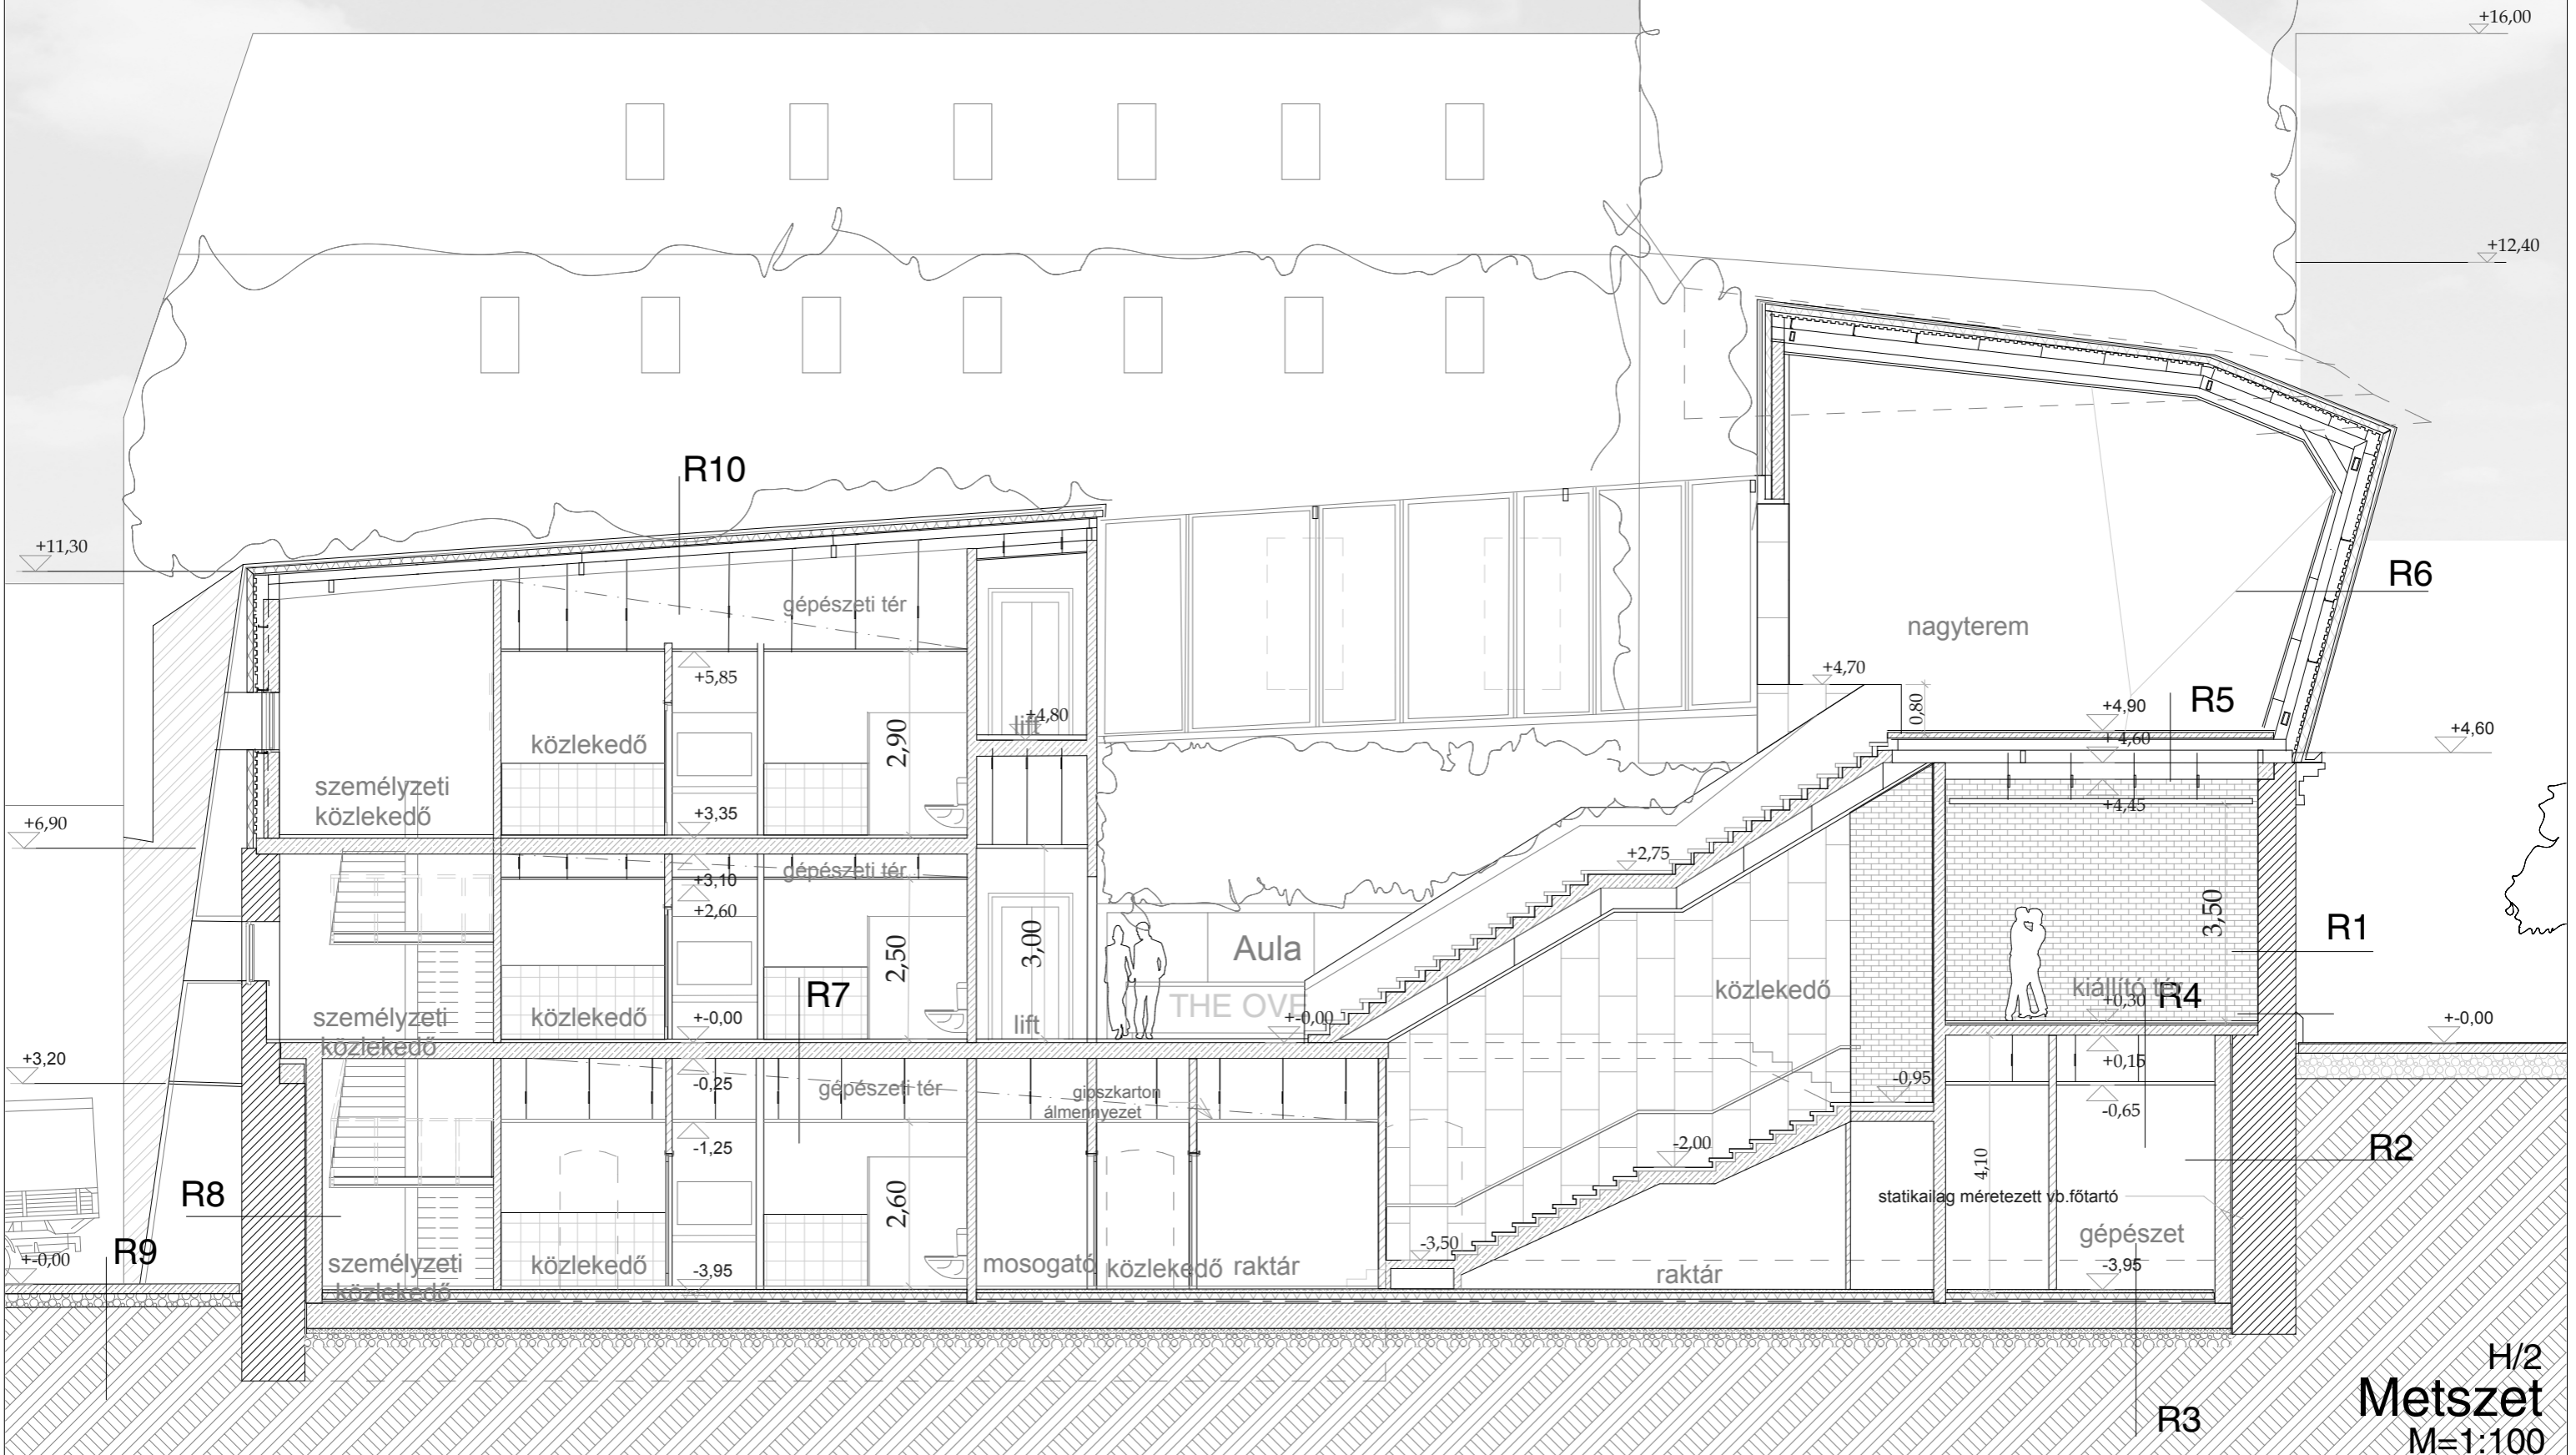

The Overlaid House

H/2
Metszet
M=1:100