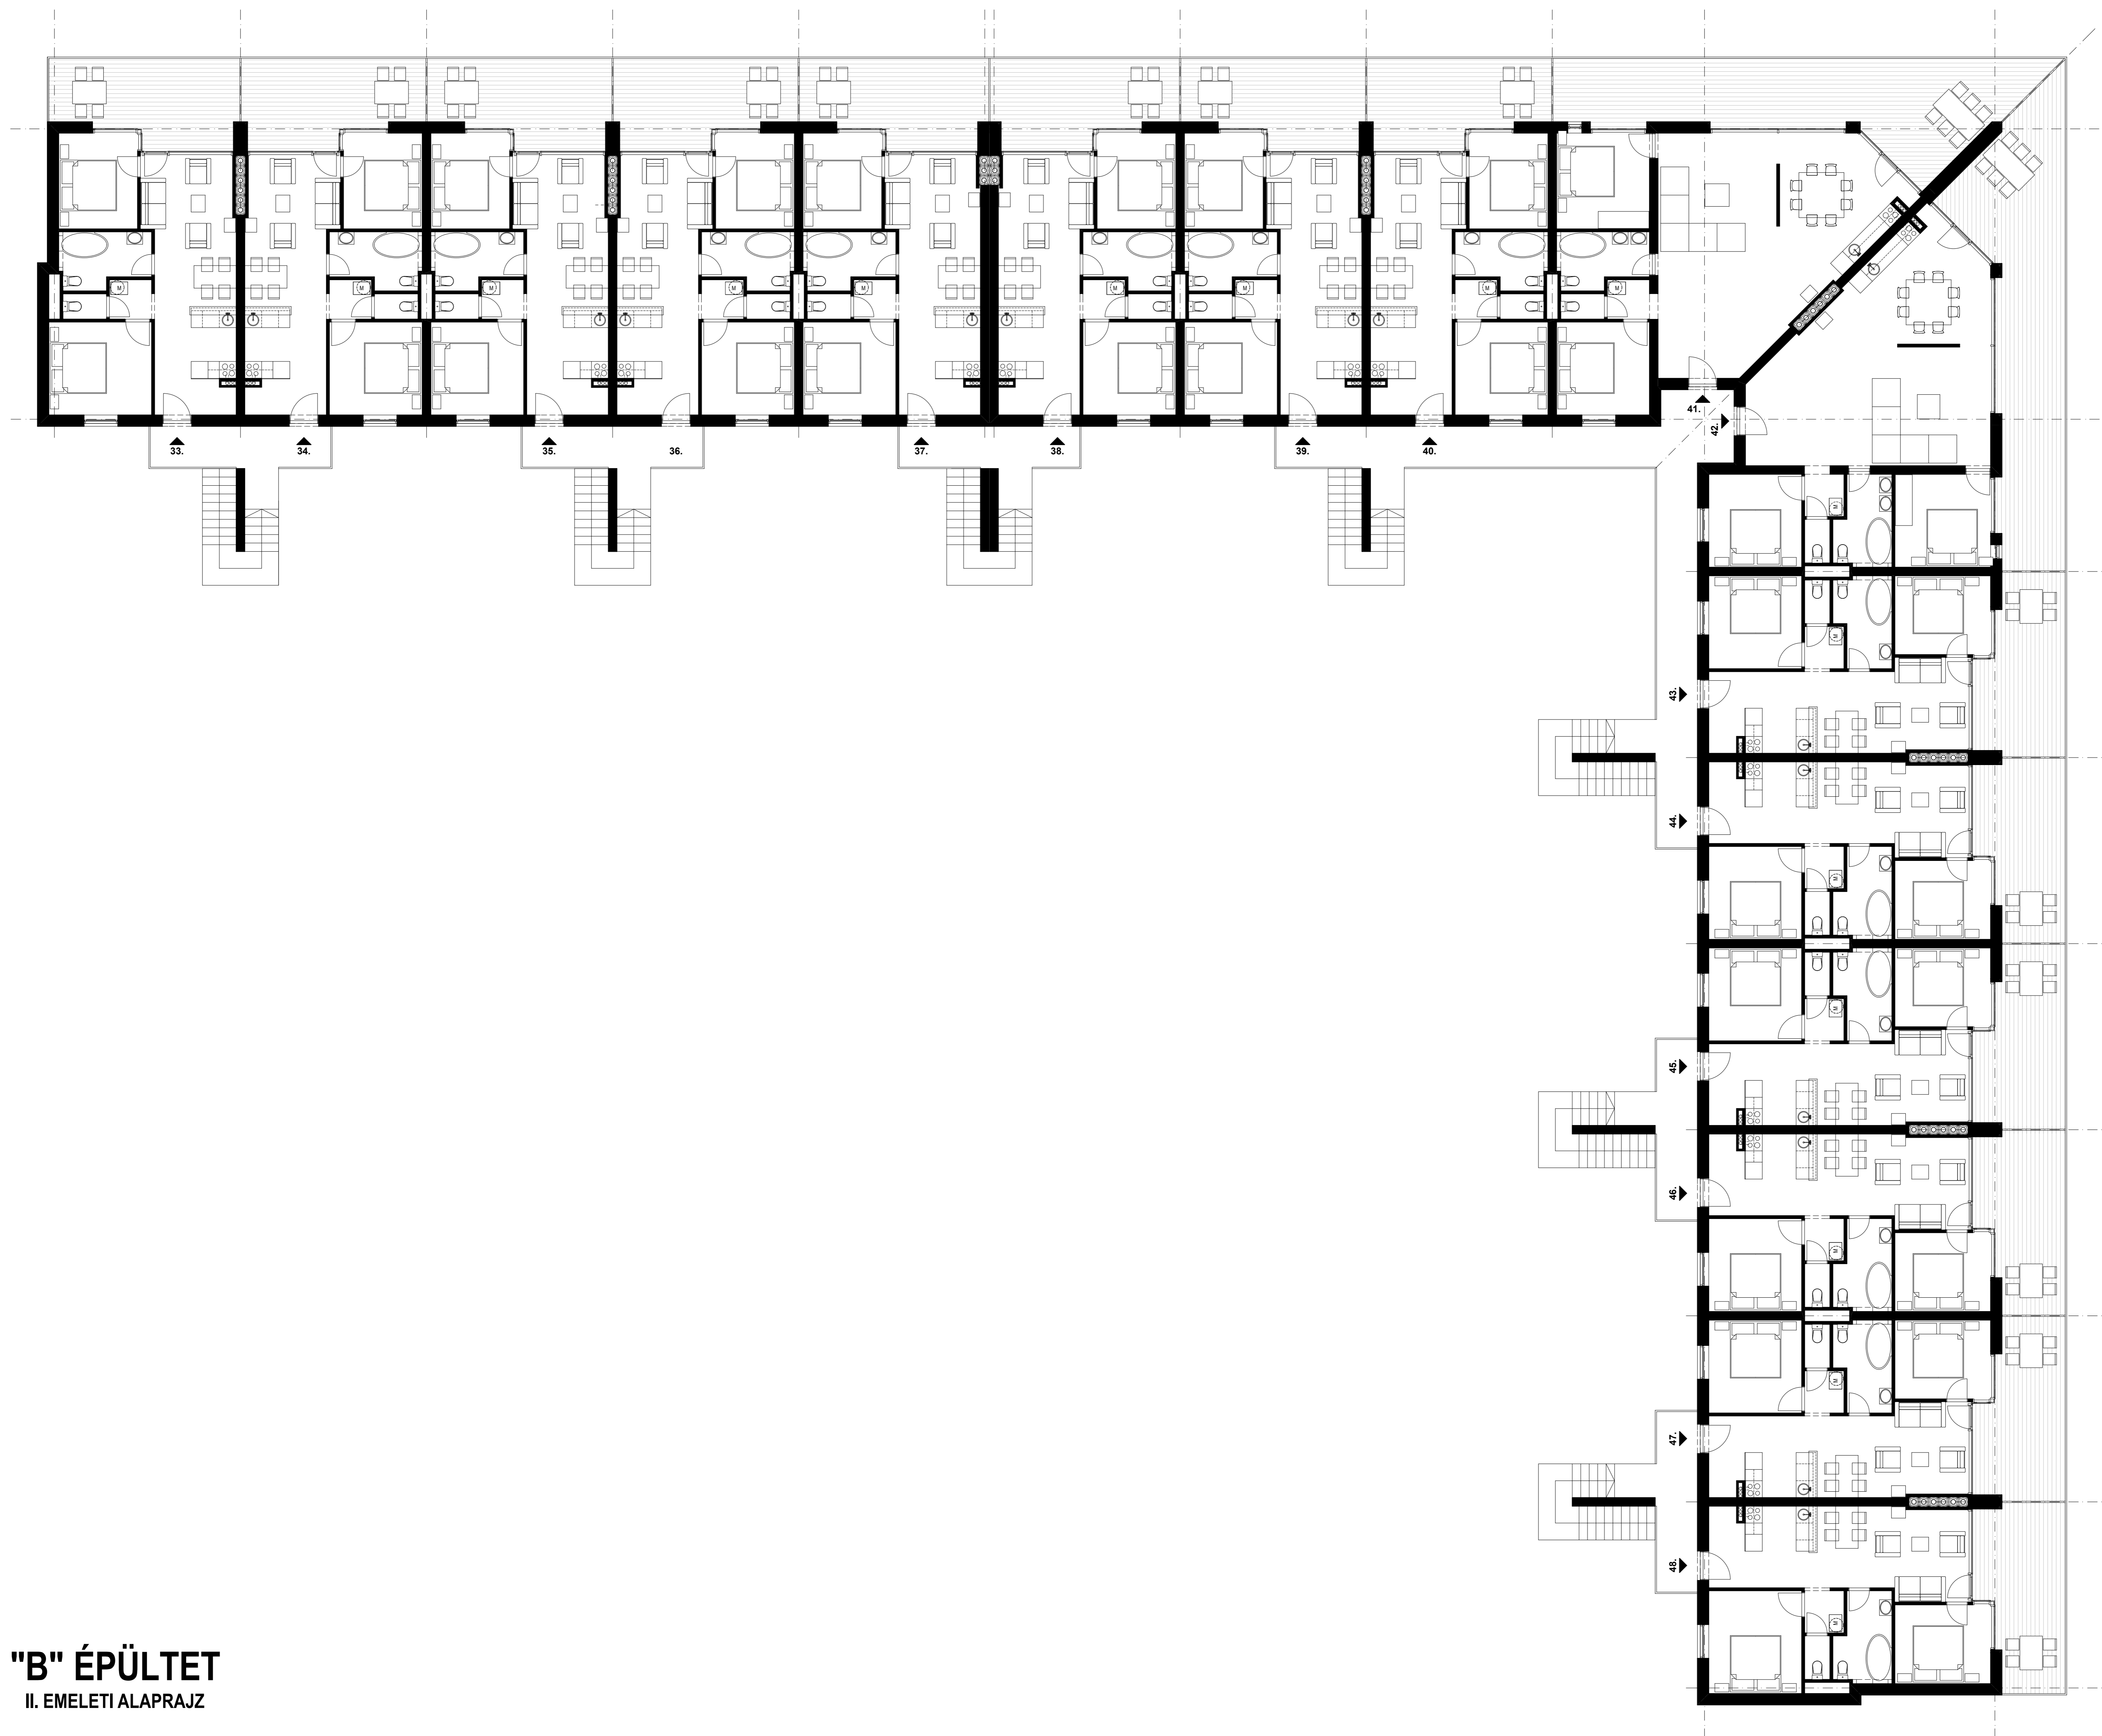

"B" ÉPÜLTET
FÖLDSZINTI ALAPRAJZ

BERUHÁZÓ:

DIVINUS
INGATLANBEFEKTETÉSI ALAP

TERVEZŐ:

Gloria

INGATLANCÉLÉSI ÉS ÉPÍTÉSI IRODA

DIVINUS
ARANY APARTMANOK
• SIÓFOK •

"B" ÉPÜLTET
I. EMELETI ALAPRAJZ

BERUHÁZÓ:

DIVINUS
INGATLANBEFEKTÉSI ALAP

TERVEZŐ:

ARCHITECTURE AND DESIGN

DIVINUS
ARANY APARTMANOK
• SIÓFOK •

"B" ÉPÜLTET
II. EMELETI ALAPRAJZ

"B" ÉPÜLTET
III. EMELETI ALAPRAJZ

"B" ÉPÜLTET
METSZET - HOMLOKZAT