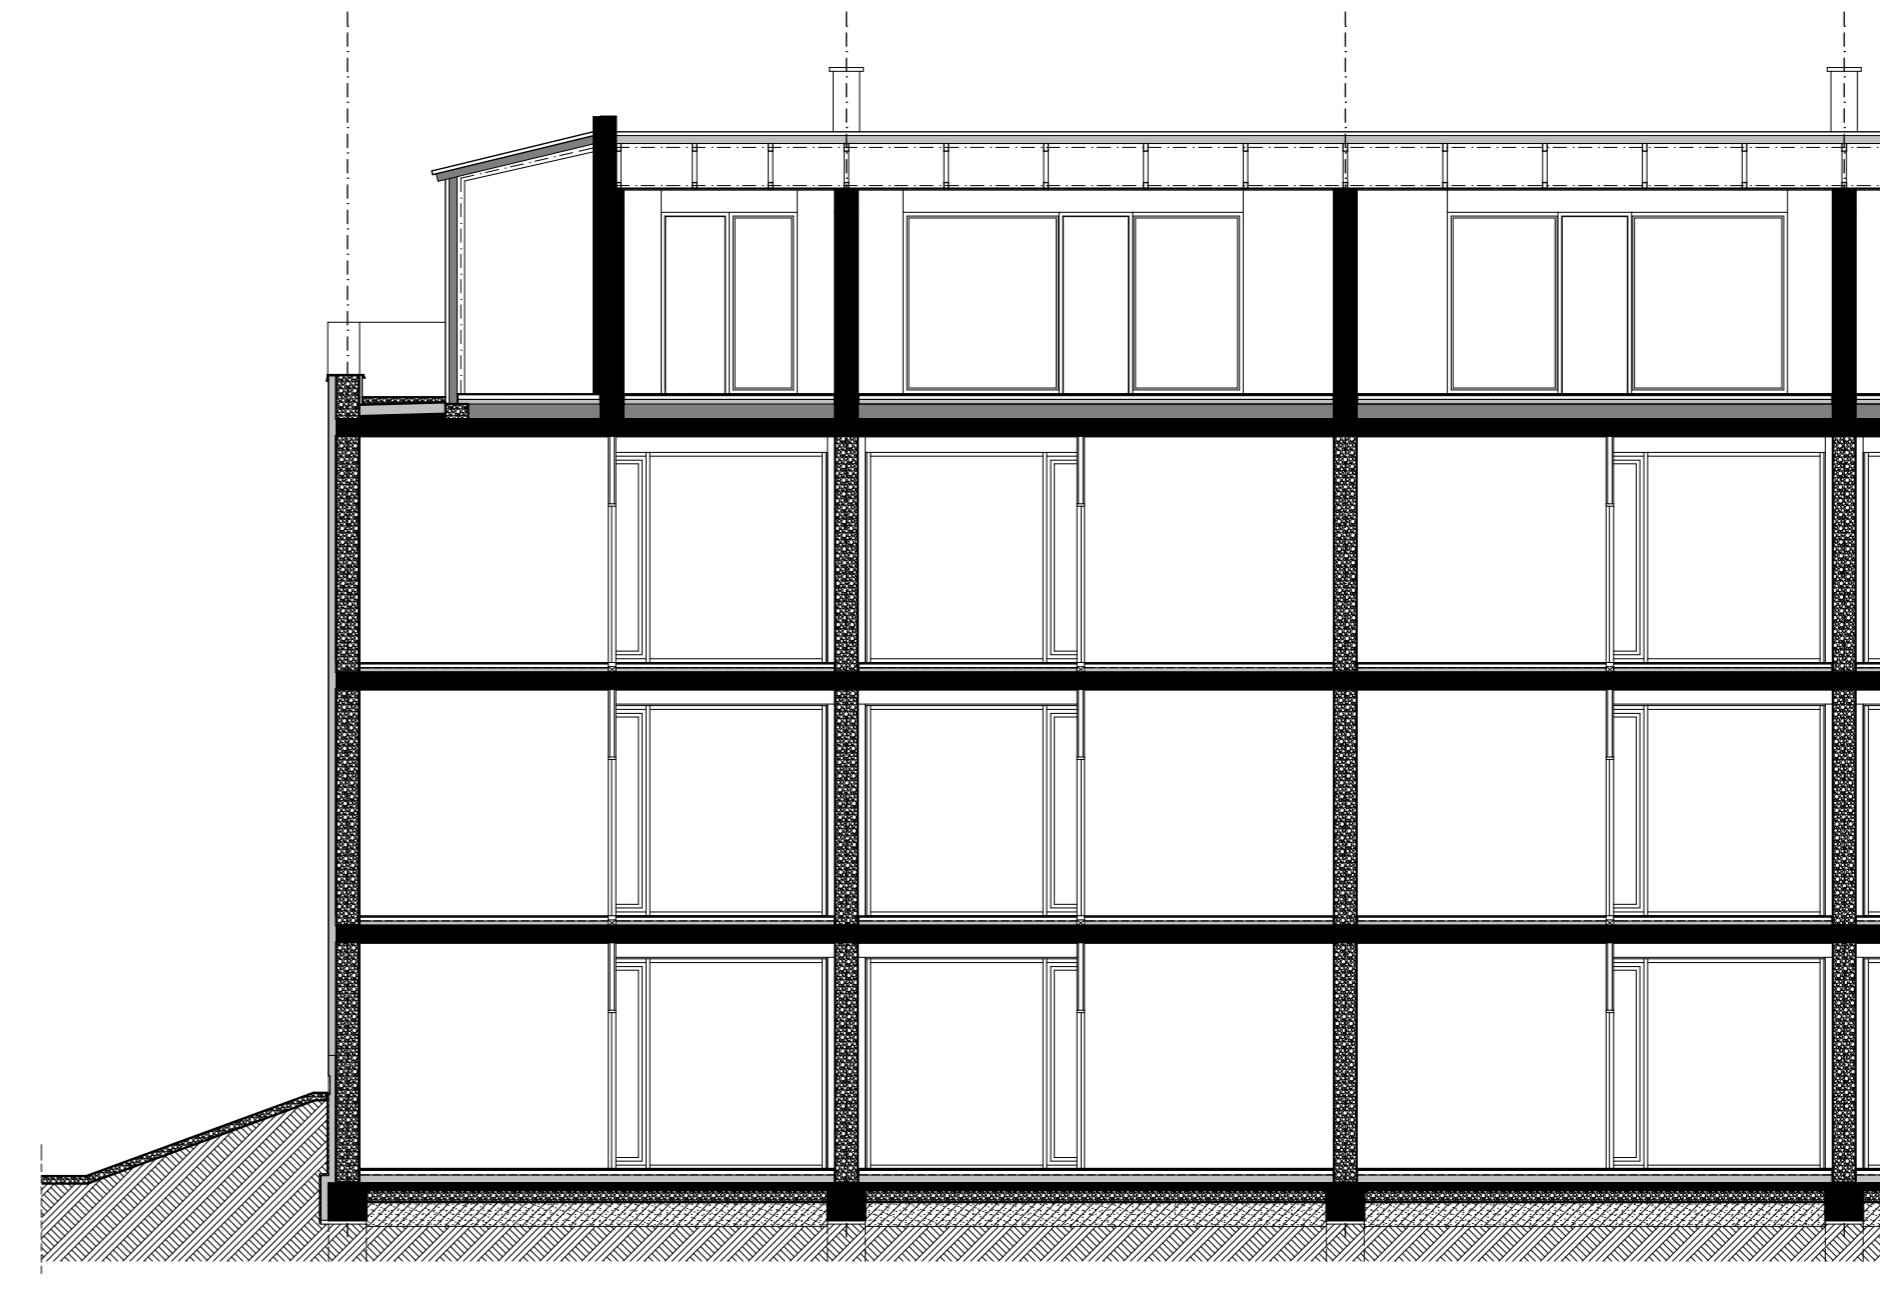

"B" ÉPÜLTET
FÖLDSZINTI ALAPRAJZ

BERUHÁZÓ:

DIVINUS
INGATLANBEFEKTETÉSI ALAP

TERVEZŐ:

Gloria

INGATLANCÉLÉSI ÉS ÉPÍTÉSI IRODA

DIVINUS
ARANY APARTMANOK
• SIÓFOK •

"B" ÉPÜLTET
I. EMELETI ALAPRAJZ

BERUHÁZÓ:

DIVINUS
INGATLANBEFEKTÉSI ALAP

TERVEZŐ:

ARCHITECTURE AND DESIGN

DIVINUS
ARANY APARTMANOK
• SIÓFOK •

"B" ÉPÜLTET
II. EMELETI ALAPRAJZ

"B" ÉPÜLTET
III. EMELETI ALAPRAJZ

"B" ÉPÜLTET
METSZET - HOMLOKZAT