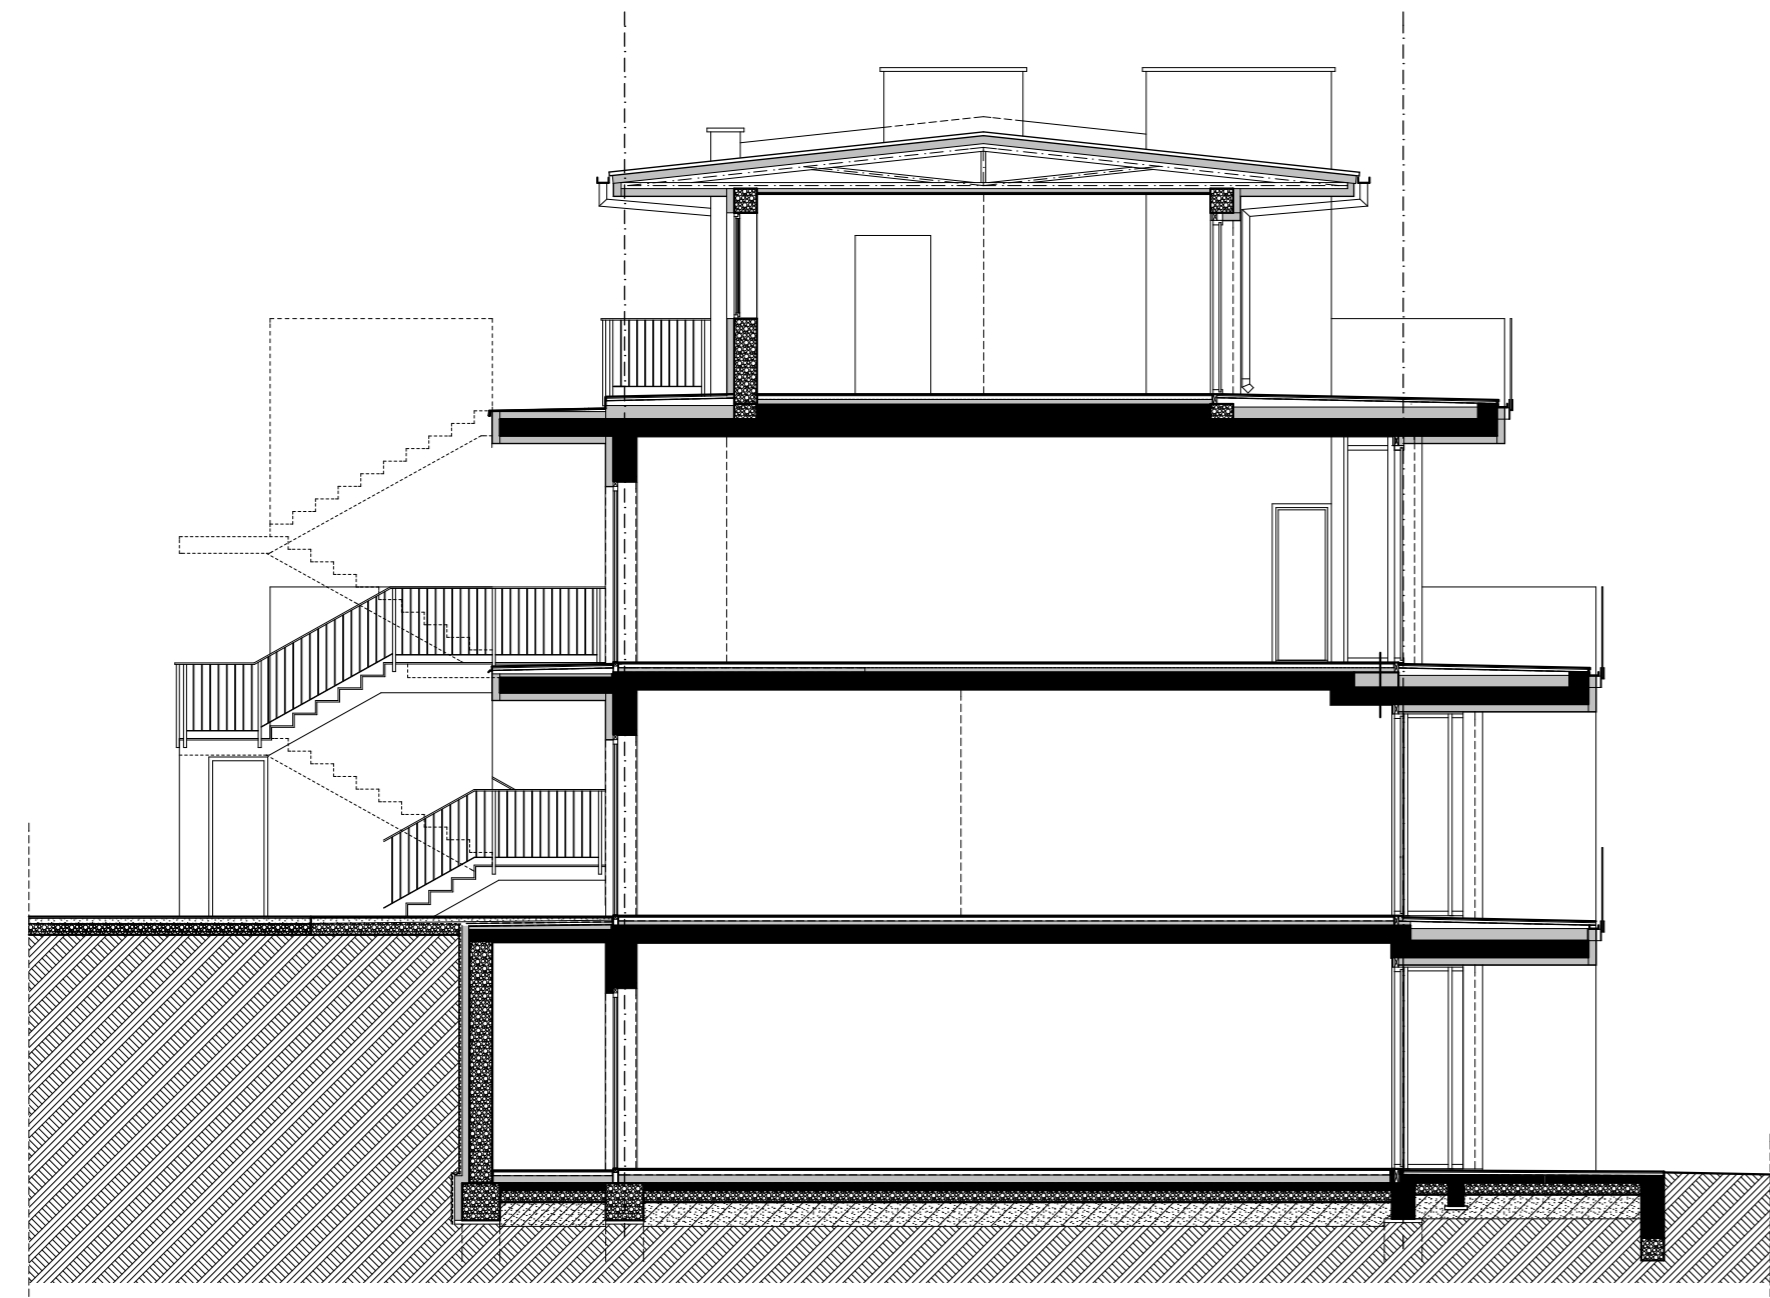

"B" ÉPÜLTET
FÖLDSZINTI ALAPRAJZ

BERUHÁZÓ:

DIVINUS
INGATLANBEFEKTETÉSI ALAP

TERVEZŐ:

Gloria

INGATLANCÉLÉSI ÉS ÉPÍTÉSI IRODA

DIVINUS
ARANY APARTMANOK
• SIÓFOK •

"B" ÉPÜLTET
I. EMELETI ALAPRAJZ

BERUHÁZÓ:

DIVINUS
INGATLANBEFEKTÉSI ALAP

TERVEZŐ:

ARCHITECTURE AND DESIGN

DIVINUS
ARANY APARTMANOK
• SIÓFOK •

"B" ÉPÜLTET
II. EMELETI ALAPRAJZ

"B" ÉPÜLTET
III. EMELETI ALAPRAJZ

"B" ÉPÜLTET
METSZET - HOMLOKZAT