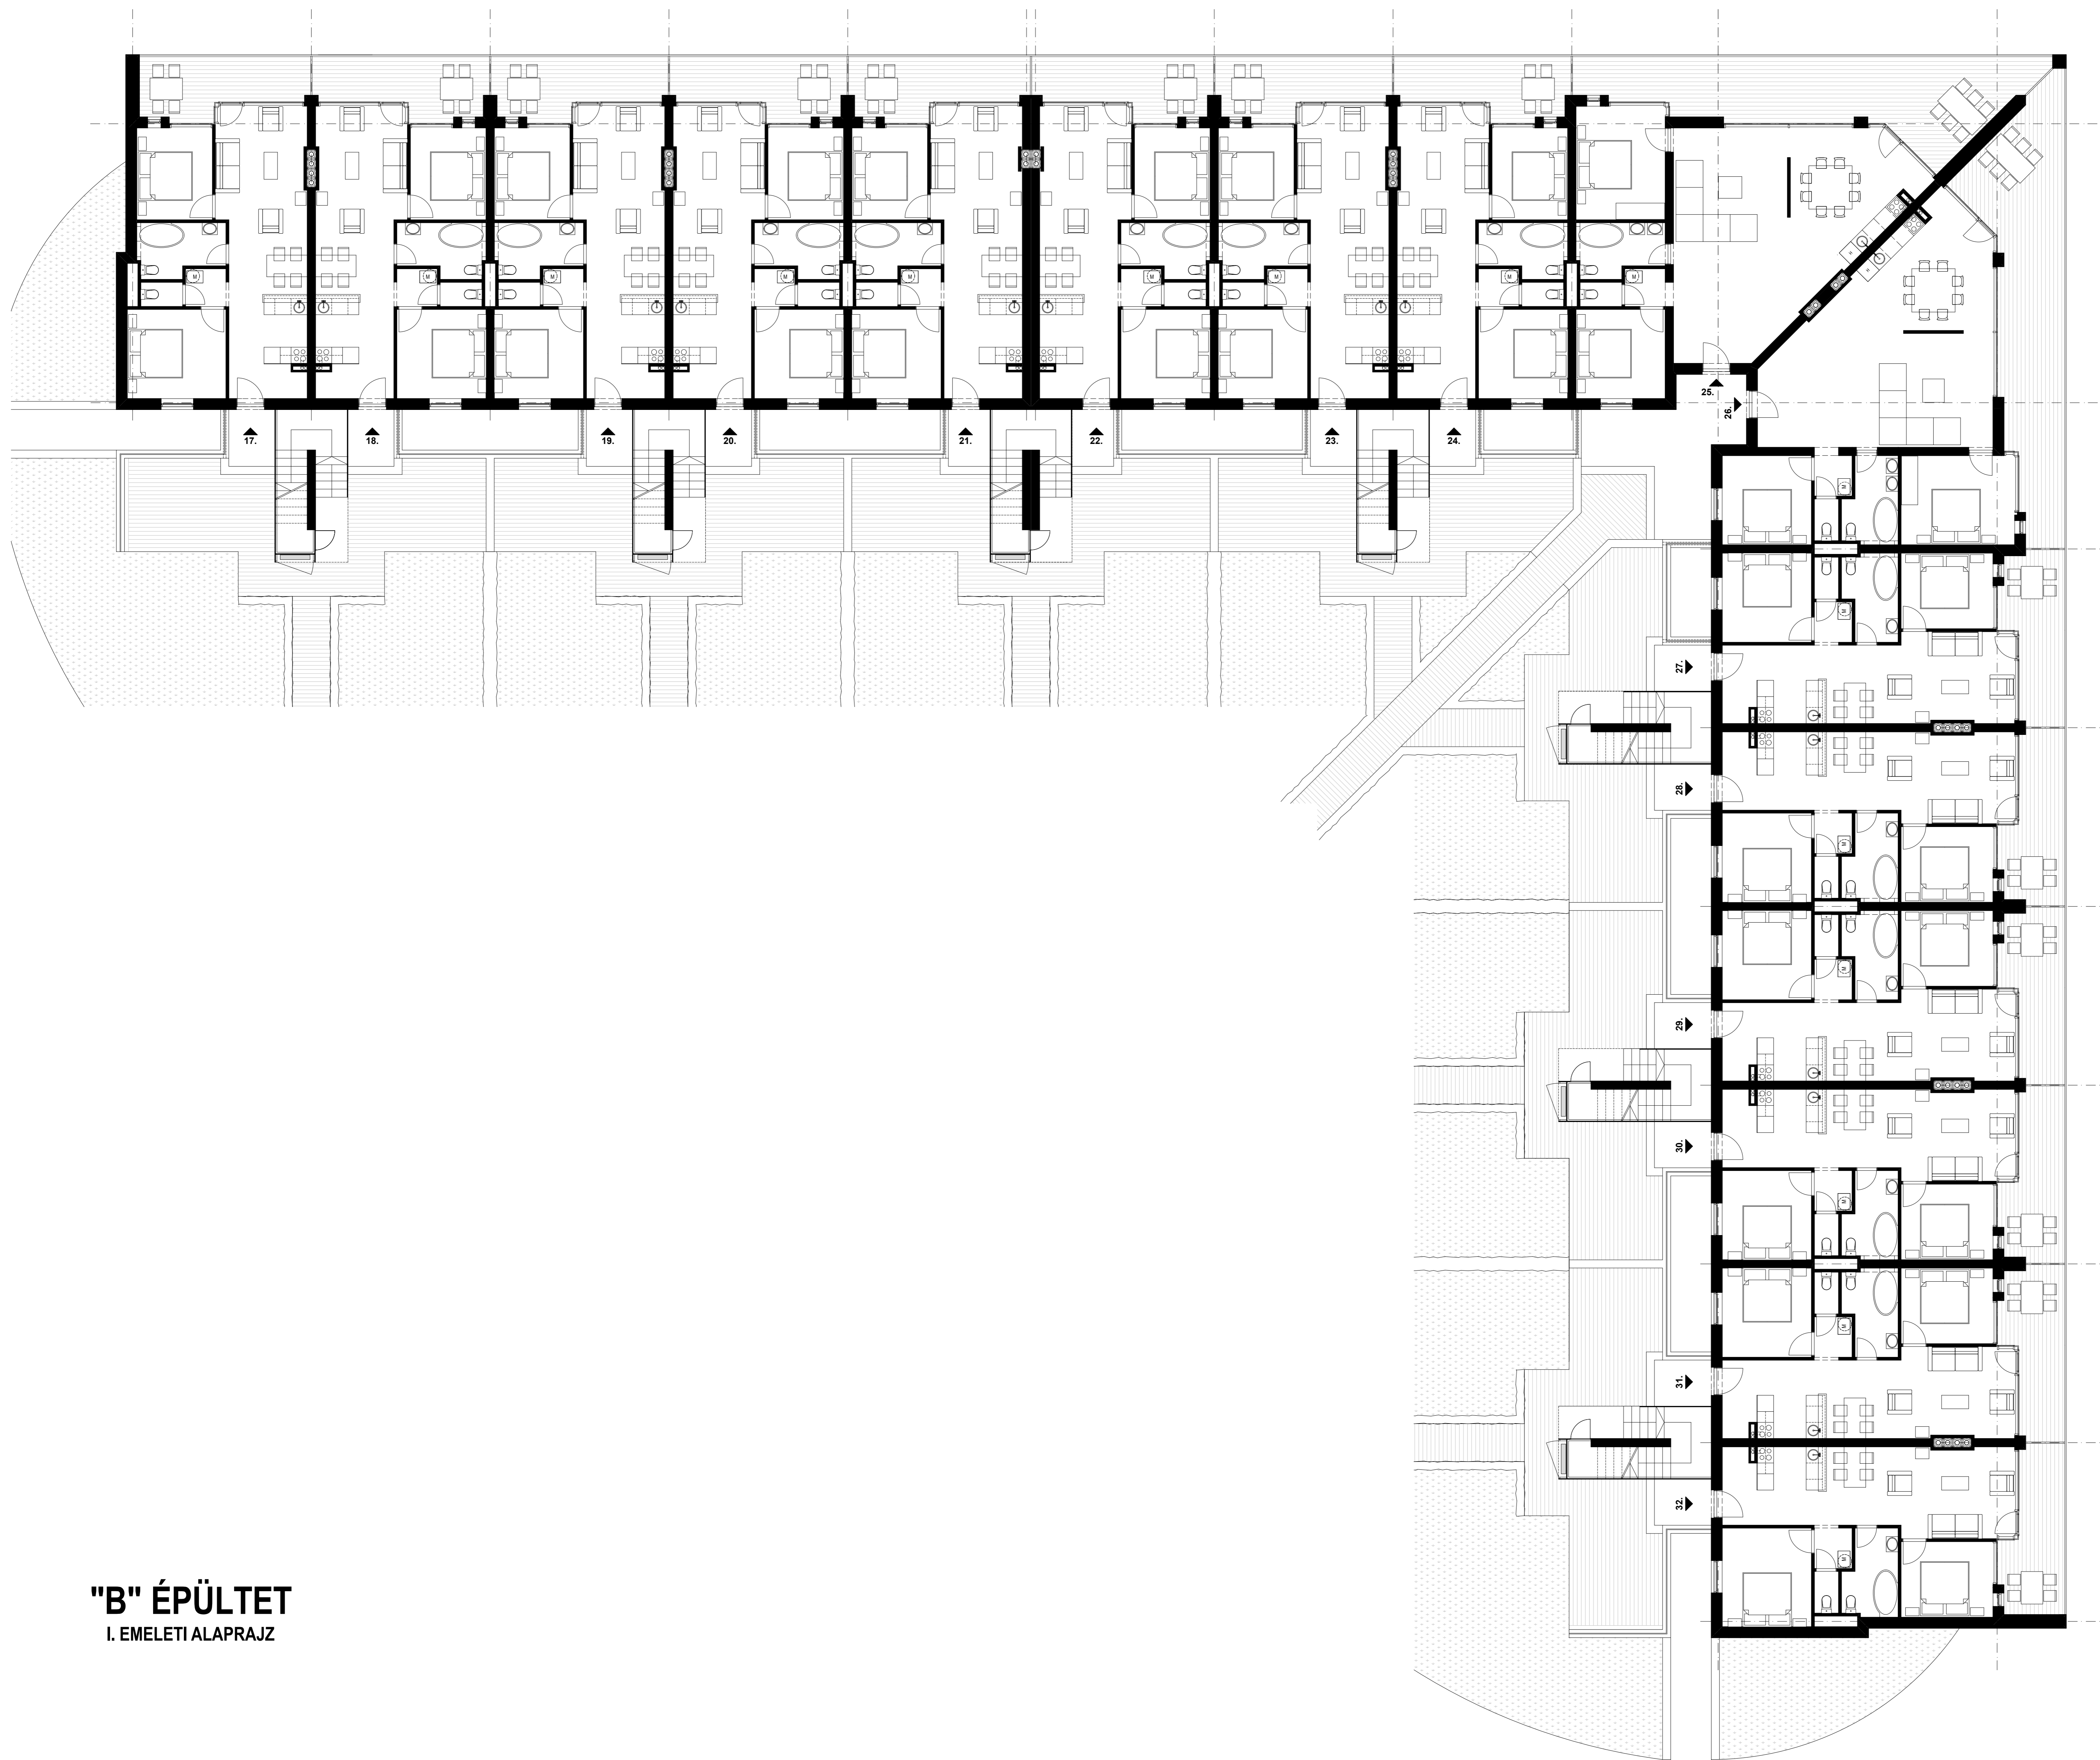

"B" ÉPÜLTET
FÖLDSZINTI ALAPRAJZ

BERUHÁZÓ:

DIVINUS
INGATLANBEFEKTETÉSI ALAP

TERVEZŐ:

Gloria

INGATLANCÉLÉSI ÉS ÉPÍTÉSI IRODA

DIVINUS
ARANY APARTMANOK
• SIÓFOK •

"B" ÉPÜLTET
I. EMELETI ALAPRAJZ

BERUHÁZÓ:

DIVINUS
INGATLANBEFEKTÉSI ALAP

TERVEZŐ:

ARCHITECTURE AND DESIGN

DIVINUS
ARANY APARTMANOK
• SIÓFOK •

"B" ÉPÜLTET
II. EMELETI ALAPRAJZ

"B" ÉPÜLTET
III. EMELETI ALAPRAJZ

"B" ÉPÜLTET
METSZET - HOMLOKZAT