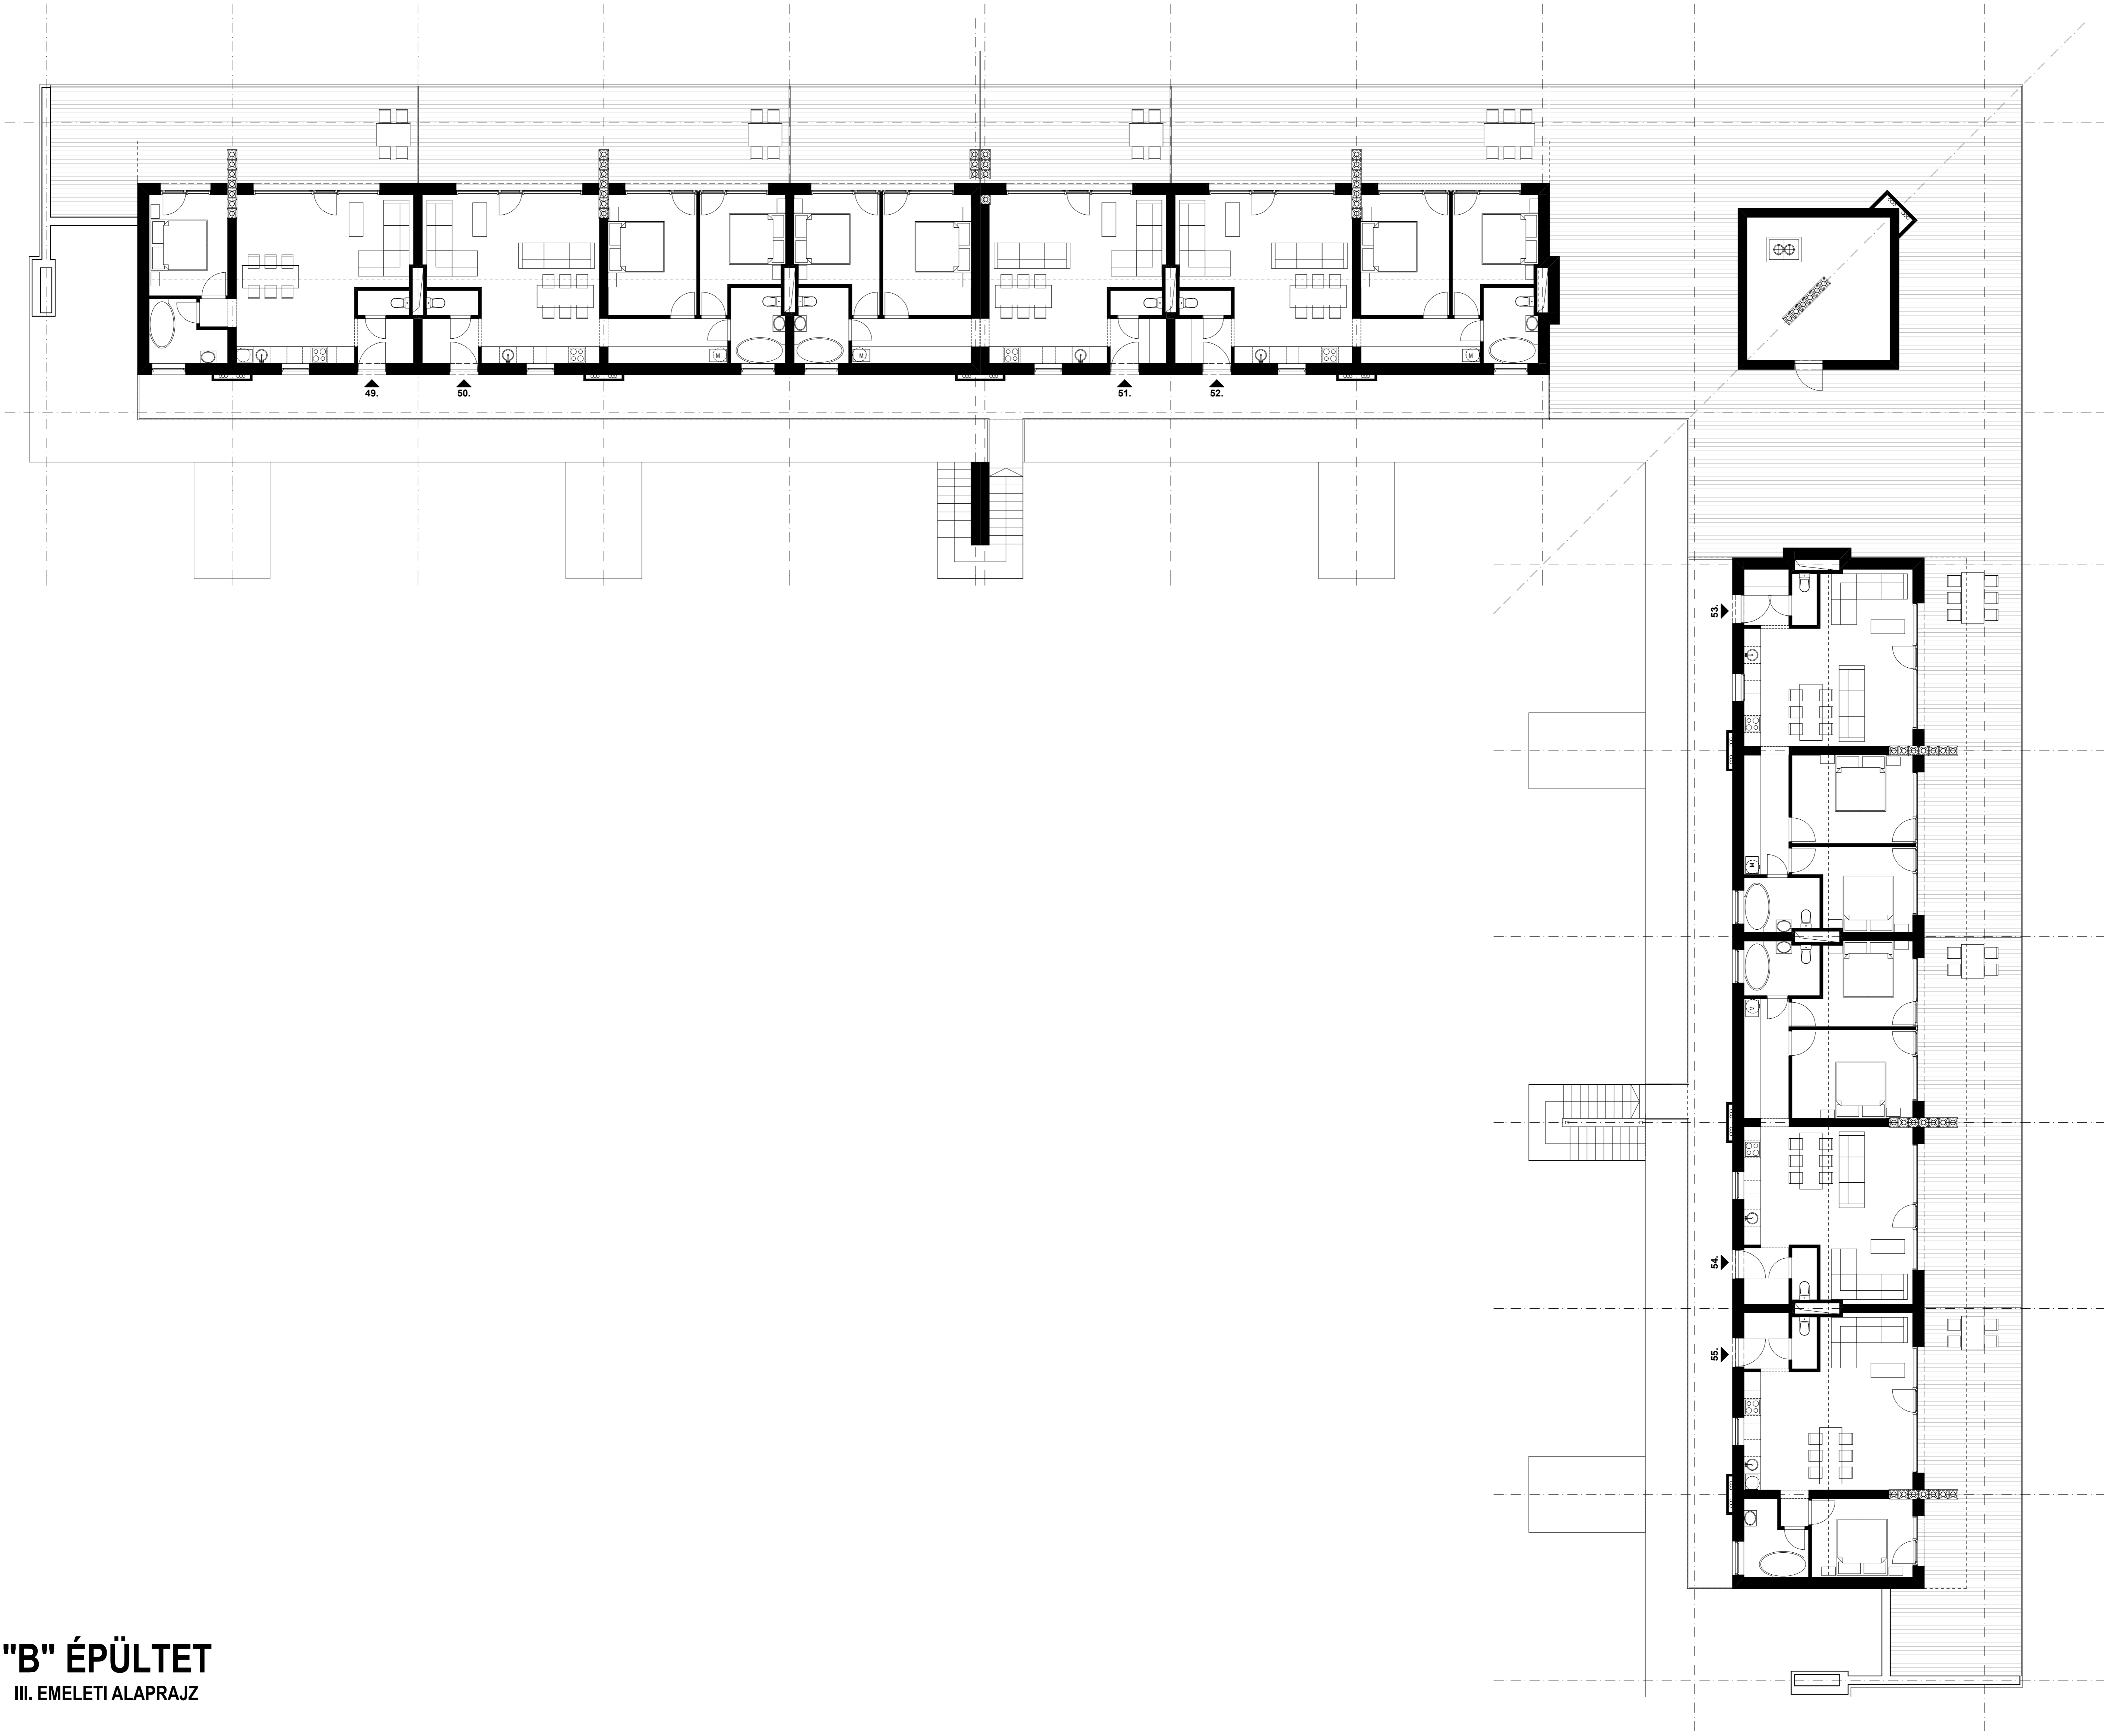

"B" ÉPÜLTET
FÖLDSZINTI ALAPRAJZ

BERUHÁZÓ:

DIVINUS
INGATLANBEFEKTETÉSI ALAP

TERVEZŐ:

Gloria

INGATLANCÉLÉSI ÉS ÉPÍTÉSI IRODA

DIVINUS
ARANY APARTMANOK
• SIÓFOK •

"B" ÉPÜLTET
I. EMELETI ALAPRAJZ

BERUHÁZÓ:

DIVINUS
INGATLANBEFEKTÉSI ALAP

TERVEZŐ:

ARCHITECTURE AND DESIGN

DIVINUS
ARANY APARTMANOK
• SIÓFOK •

"B" ÉPÜLTET
II. EMELETI ALAPRAJZ

"B" ÉPÜLTET
III. EMELETI ALAPRAJZ

"B" ÉPÜLTET
METSZET - HOMLOKZAT