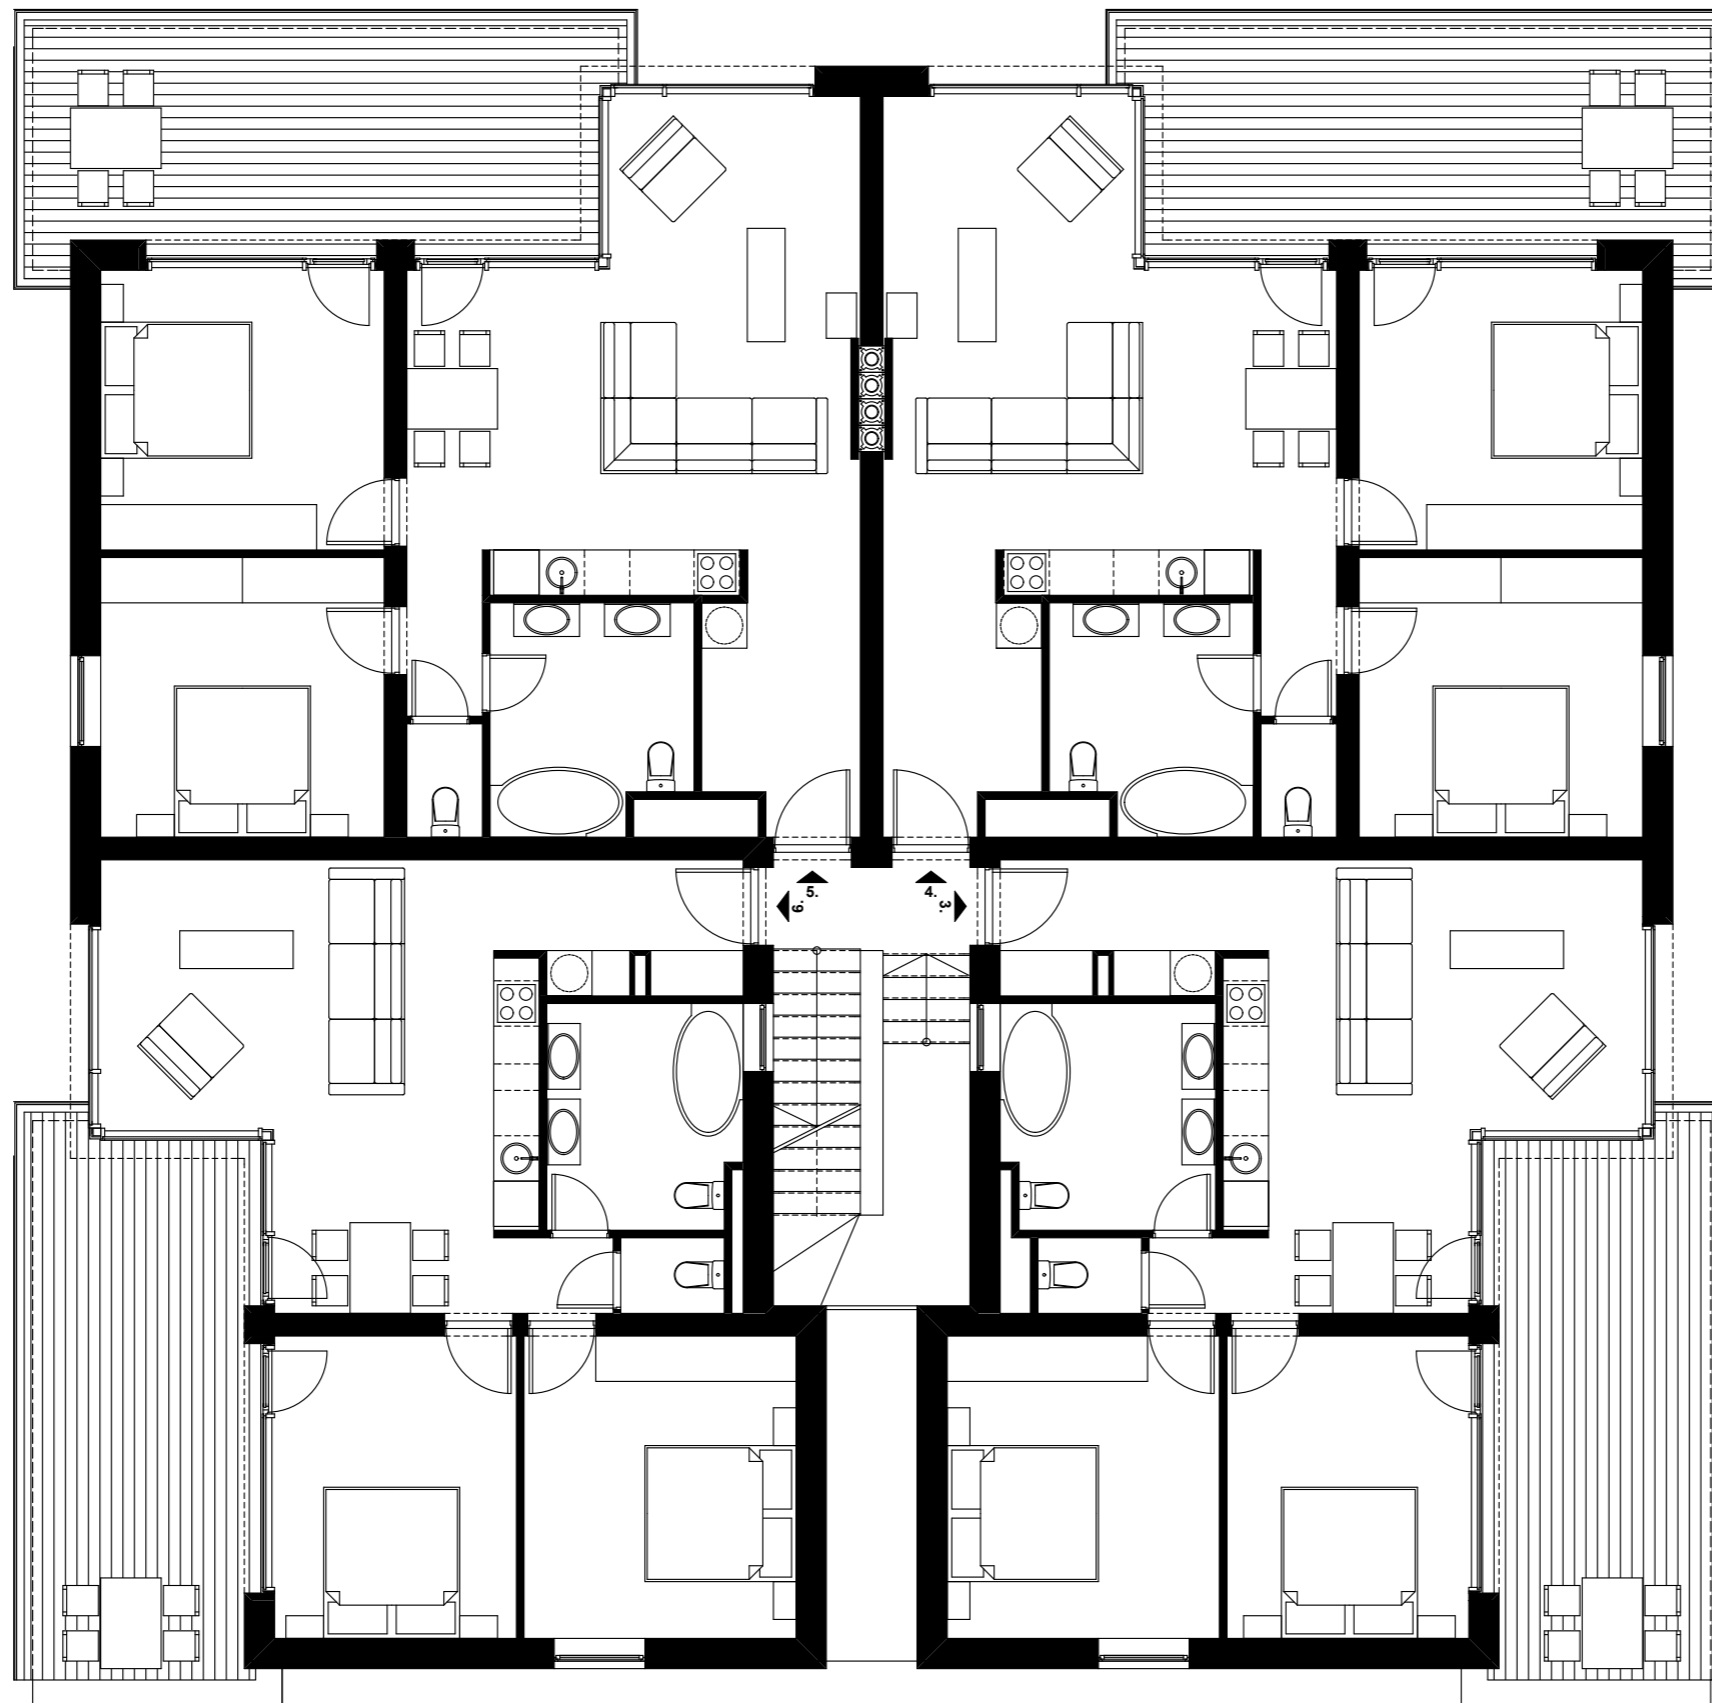

"C" ÉPÜLTET
FÖLDSZINTI ALAPRAJZ

BERUHÁZÓ:

DIVINUS
INGATLANBEFEKTETÉSI ALAP

TERVEZŐ:

Glória

INGATLANFEJLESZTÉSI ÉS BEFEKTETÉSI KFT.

É

DIVINUS
ARANY APARTMANOK
• SIÓFOK •

"C" ÉPÜLTET
I. EMELETI ALAPRAJZ

BERUHÁZÓ:

DIVINUS
INGATLANBEFEKTETÉSI ALAP

TERVEZŐ:

Glória

INGATLANFEJLESZTÉSI ÉS BEFEKTETÉSI KFT.

É

DIVINUS
ARANY APARTMANOK
• SIÓFOK •

"C" ÉPÜLTET
II. EMELETI ALAPRAJZ

BERUHÁZÓ:

DIVINUS
INGATLANBEFEKTETÉSI ALAP

TERVEZŐ:

Glória

INGATLANFEJLESZTÉSI ÉS BEFEKTETÉSI KFT.

É

DIVINUS
ARANY APARTMANOK
• SIÓFOK •