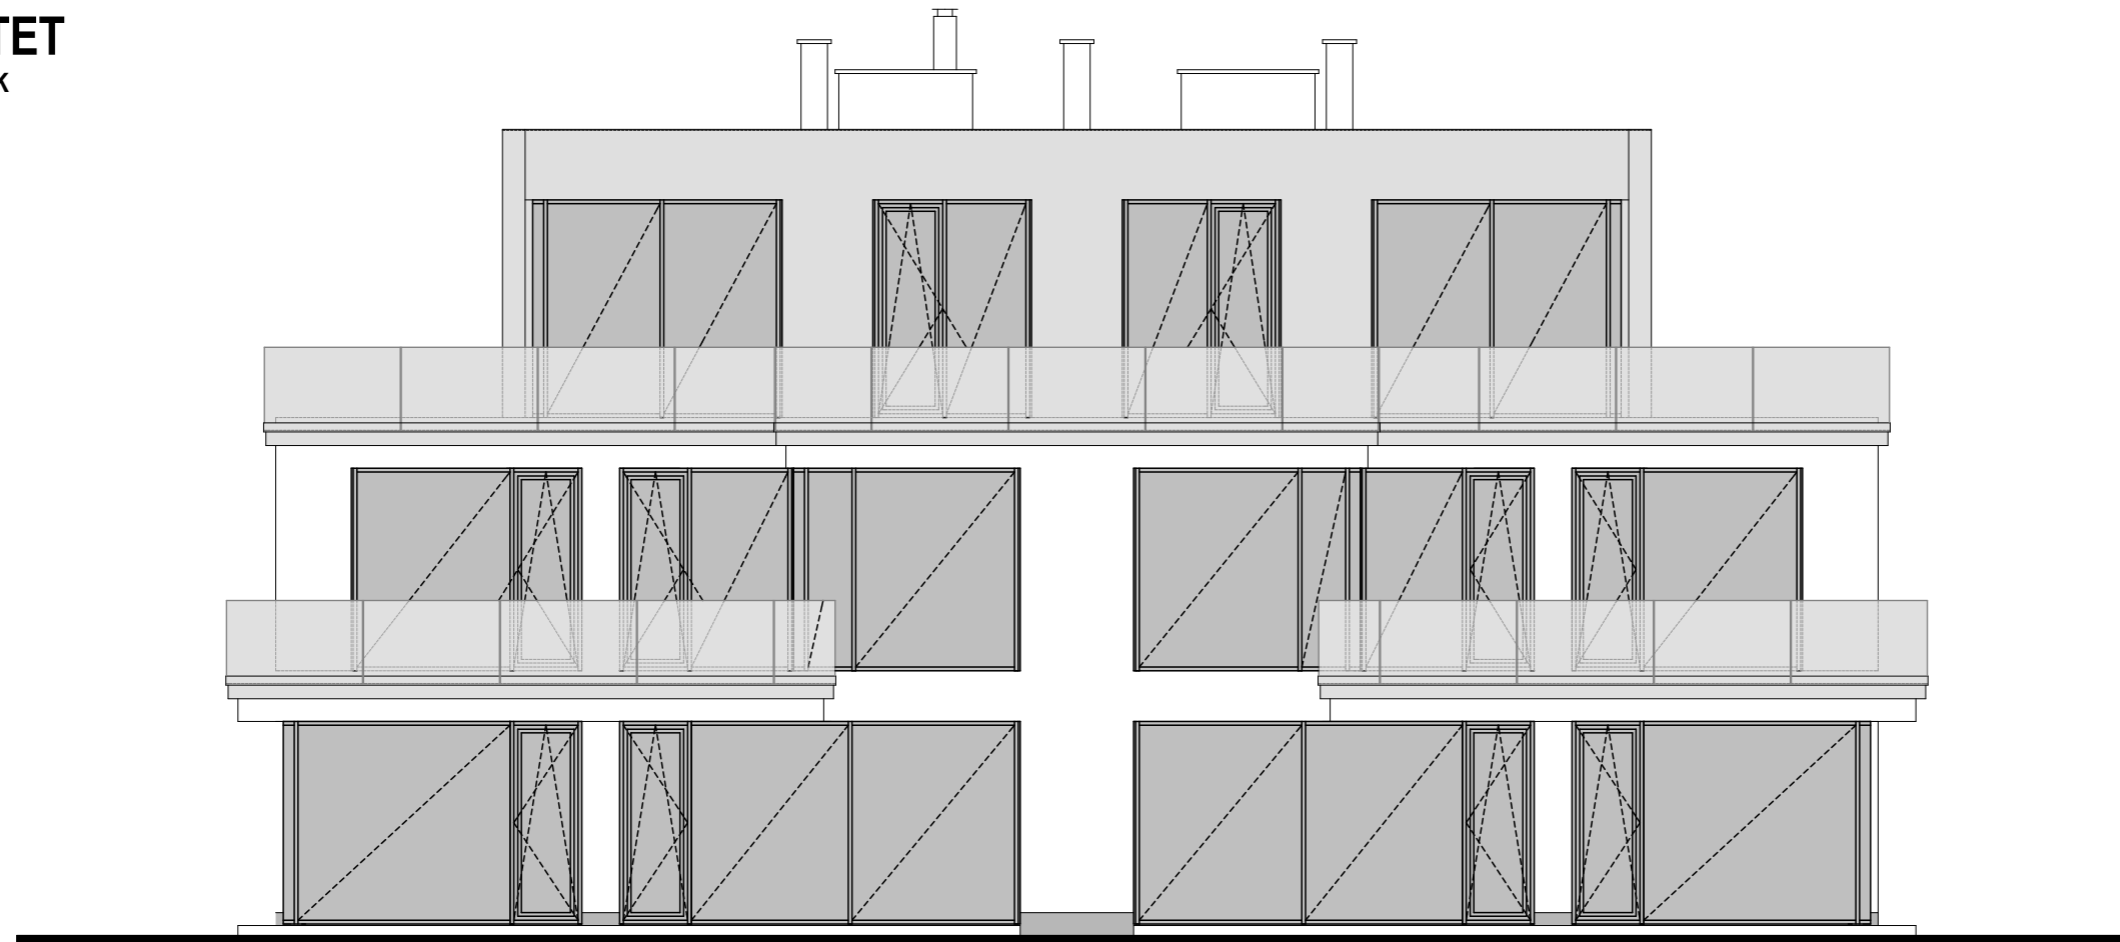

"C" ÉPÜLTET
METSZETEK

BERUHÁZÓ:

DIVINUS
INGATLANBEFEKTETÉSI ALAP

TERVEZŐ:

Glória

INGATLANFEJLESZTÉSI ÉS BEFEKTETÉSI KFT.

DIVINUS
ARANY APARTMANOK
• SIÓFOK •

"C" ÉPÜLTET
HOMLOKZATOK