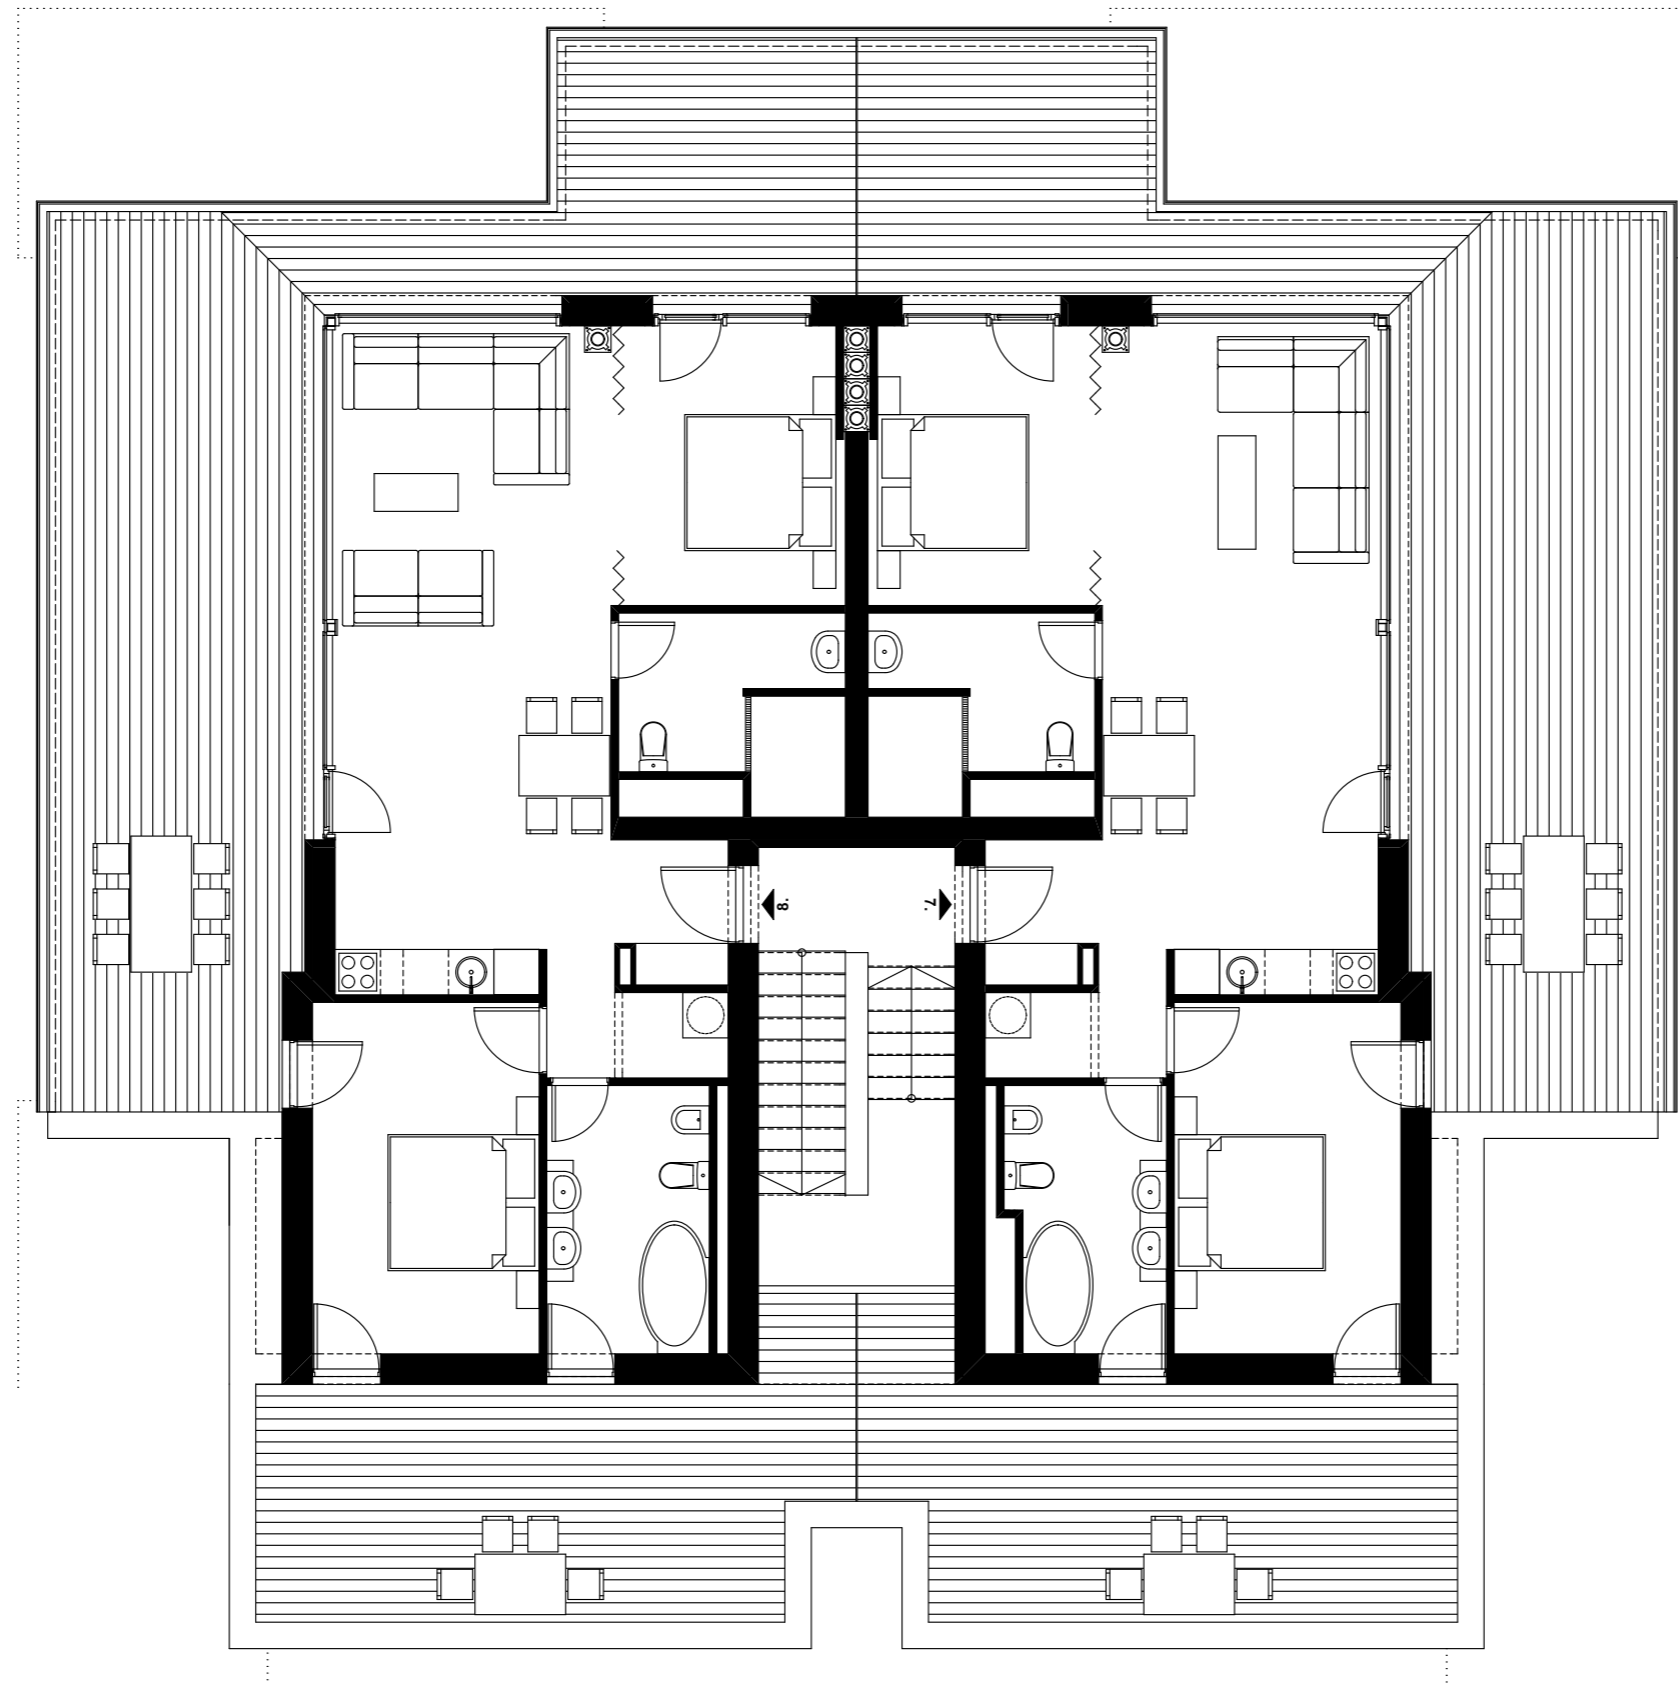

"C" ÉPÜLTET
II. EMELETI ALAPRAJZ

BERUHÁZÓ:

DIVINUS
INGATLANBEFEKTETÉSI ALAP

TERVEZŐ:

Glória

INGATLANFEJLESZTÉSI ÉS BEFEKTETÉSI KFT.

É

DIVINUS
ARANY APARTMANOK
• SIÓFOK •