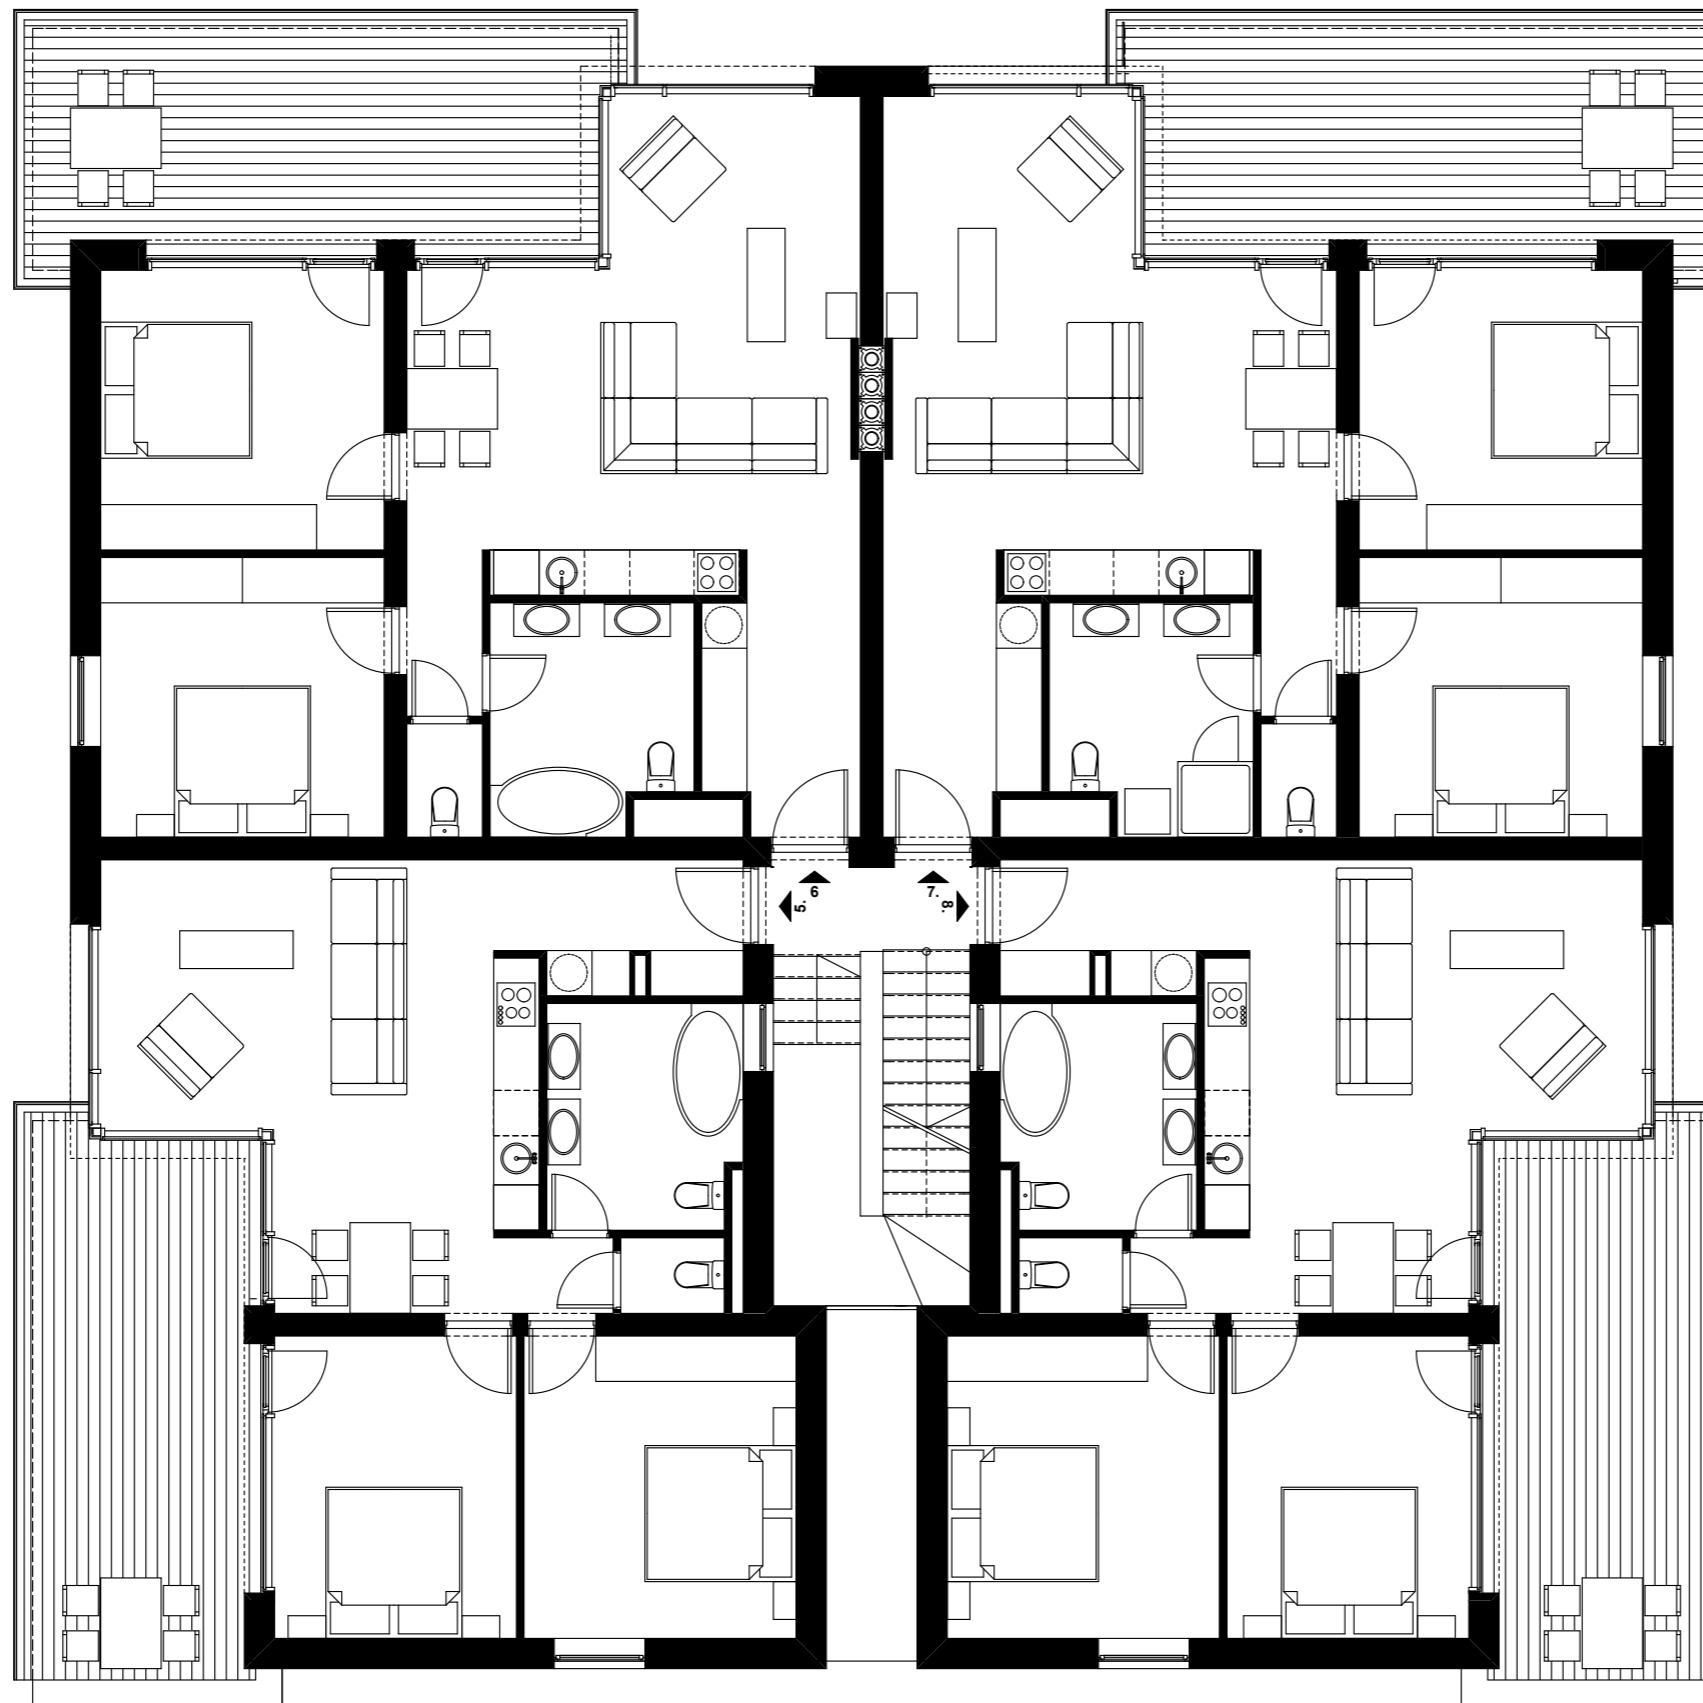

**"D" ÉPÜLTET**  
FÖLDSZINTI ALAPRAJZ

BERUHÁZÓ:

**DIVINUS**  
INGATLANBEFEKTETÉSI ALAP

TERVEZŐ:

*Glória*

INGATLANFEJLESZTÉSI ÉS BEFEKTETÉSI KFT.

É

**DIVINUS**  
ARANY APARTMANOK  
• SIÓFOK •

**"D" ÉPÜLTET**  
I. EMELETI ALAPRAJZ

BERUHÁZÓ:

**DIVINUS**  
INGATLANBEFEKTETÉSI ALAP

TERVEZŐ:

*Glória*

INGATLANFEJLESZTÉSI ÉS BEFEKTETÉSI KFT.

É

**DIVINUS**  
ARANY APARTMANOK  
• SIÓFOK •

**"D" ÉPÜLTET**  
II. EMELETI ALAPRAJZ

BERUHÁZÓ:

**DIVINUS**  
INGATLANBEFEKTETÉSI ALAP

TERVEZŐ:

*Glória*

INGATLANFEJLESZTÉSI ÉS BEFEKTETÉSI KFT.

É

**DIVINUS**  
ARANY APARTMANOK  
• SIÓFOK •