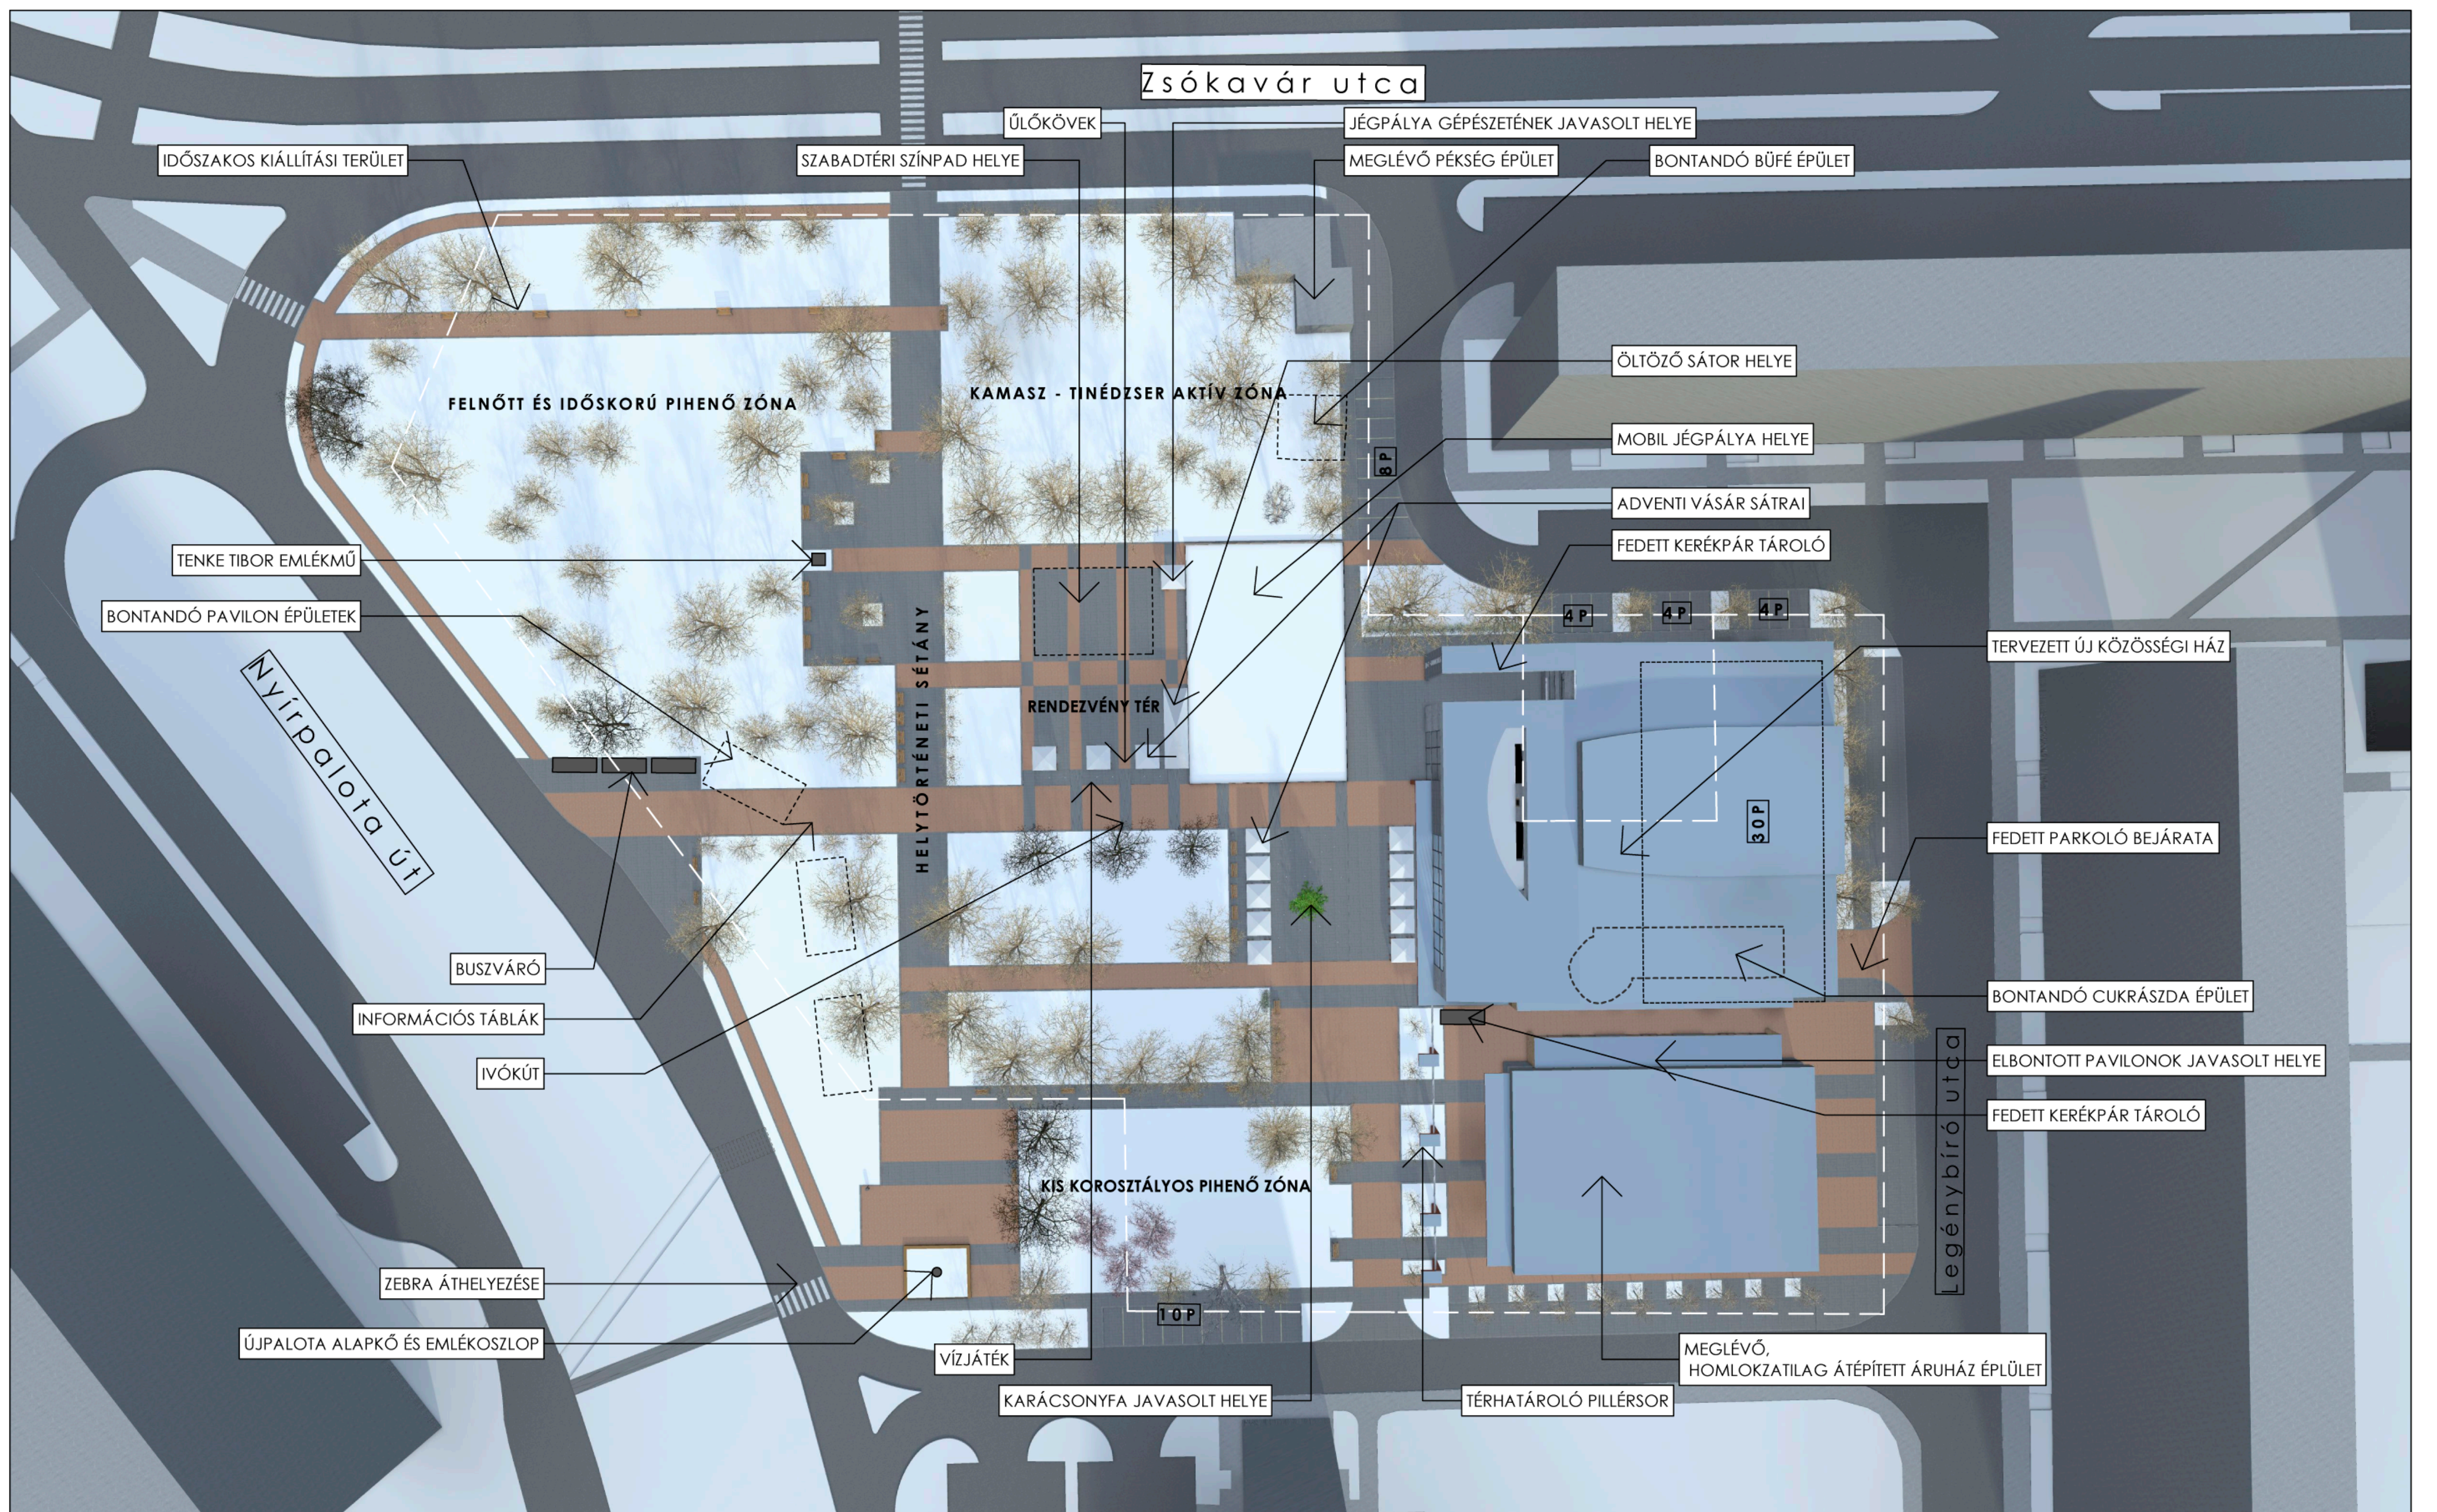

ÚJPALOTA, FŐTÉR ÖTLETPÁLYÁZAT

ÖTLETPÁLYÁZAT 2011

TAVASZI - NYÁRI ÉVAD

ŐSZI - TÉLI ÉVAD

BEÉPÍTÉSI KÖRNYEZETALAKÍTÁSI JAVASLAT M 1:500