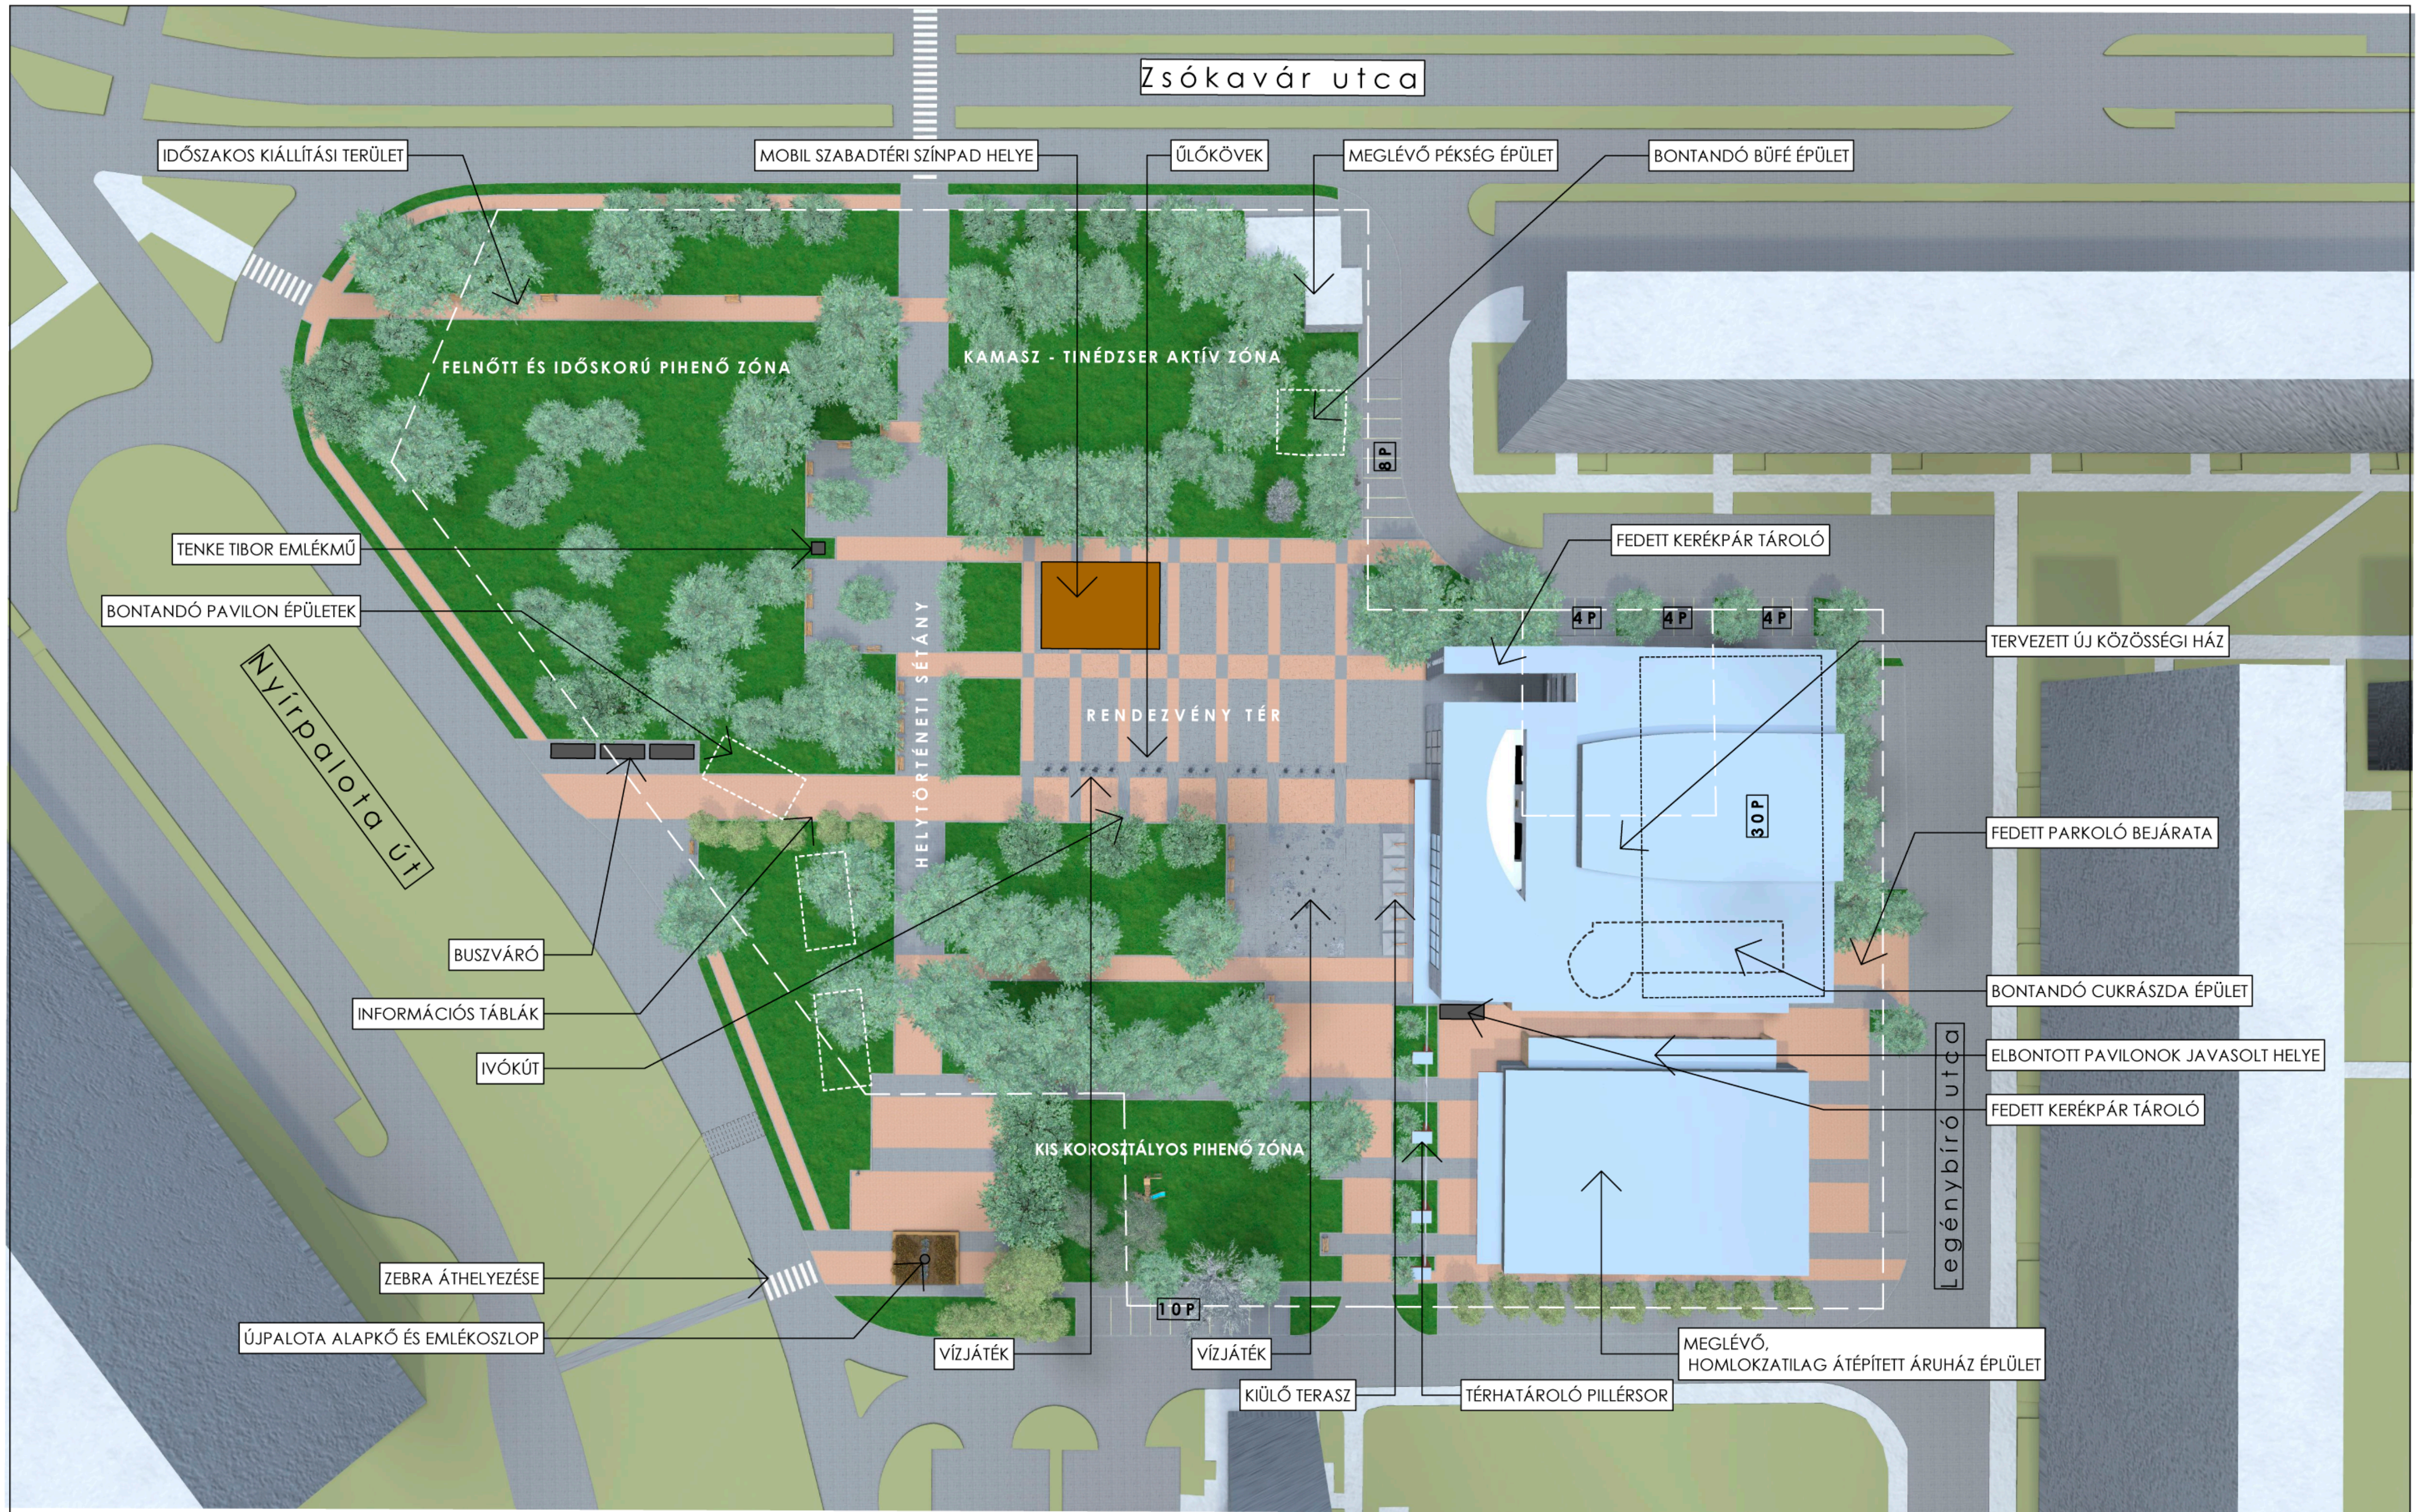

ÚJPALOTA, FŐTÉR ÖTLETPÁLYÁZAT

ÖTLETPÁLYÁZAT 2011

TAVASZI - NYÁRI ÉVAD

ŐSZI - TÉLI ÉVAD

BEÉPÍTÉSI KÖRNYEZETALAKÍTÁSI JAVASLAT M 1:500