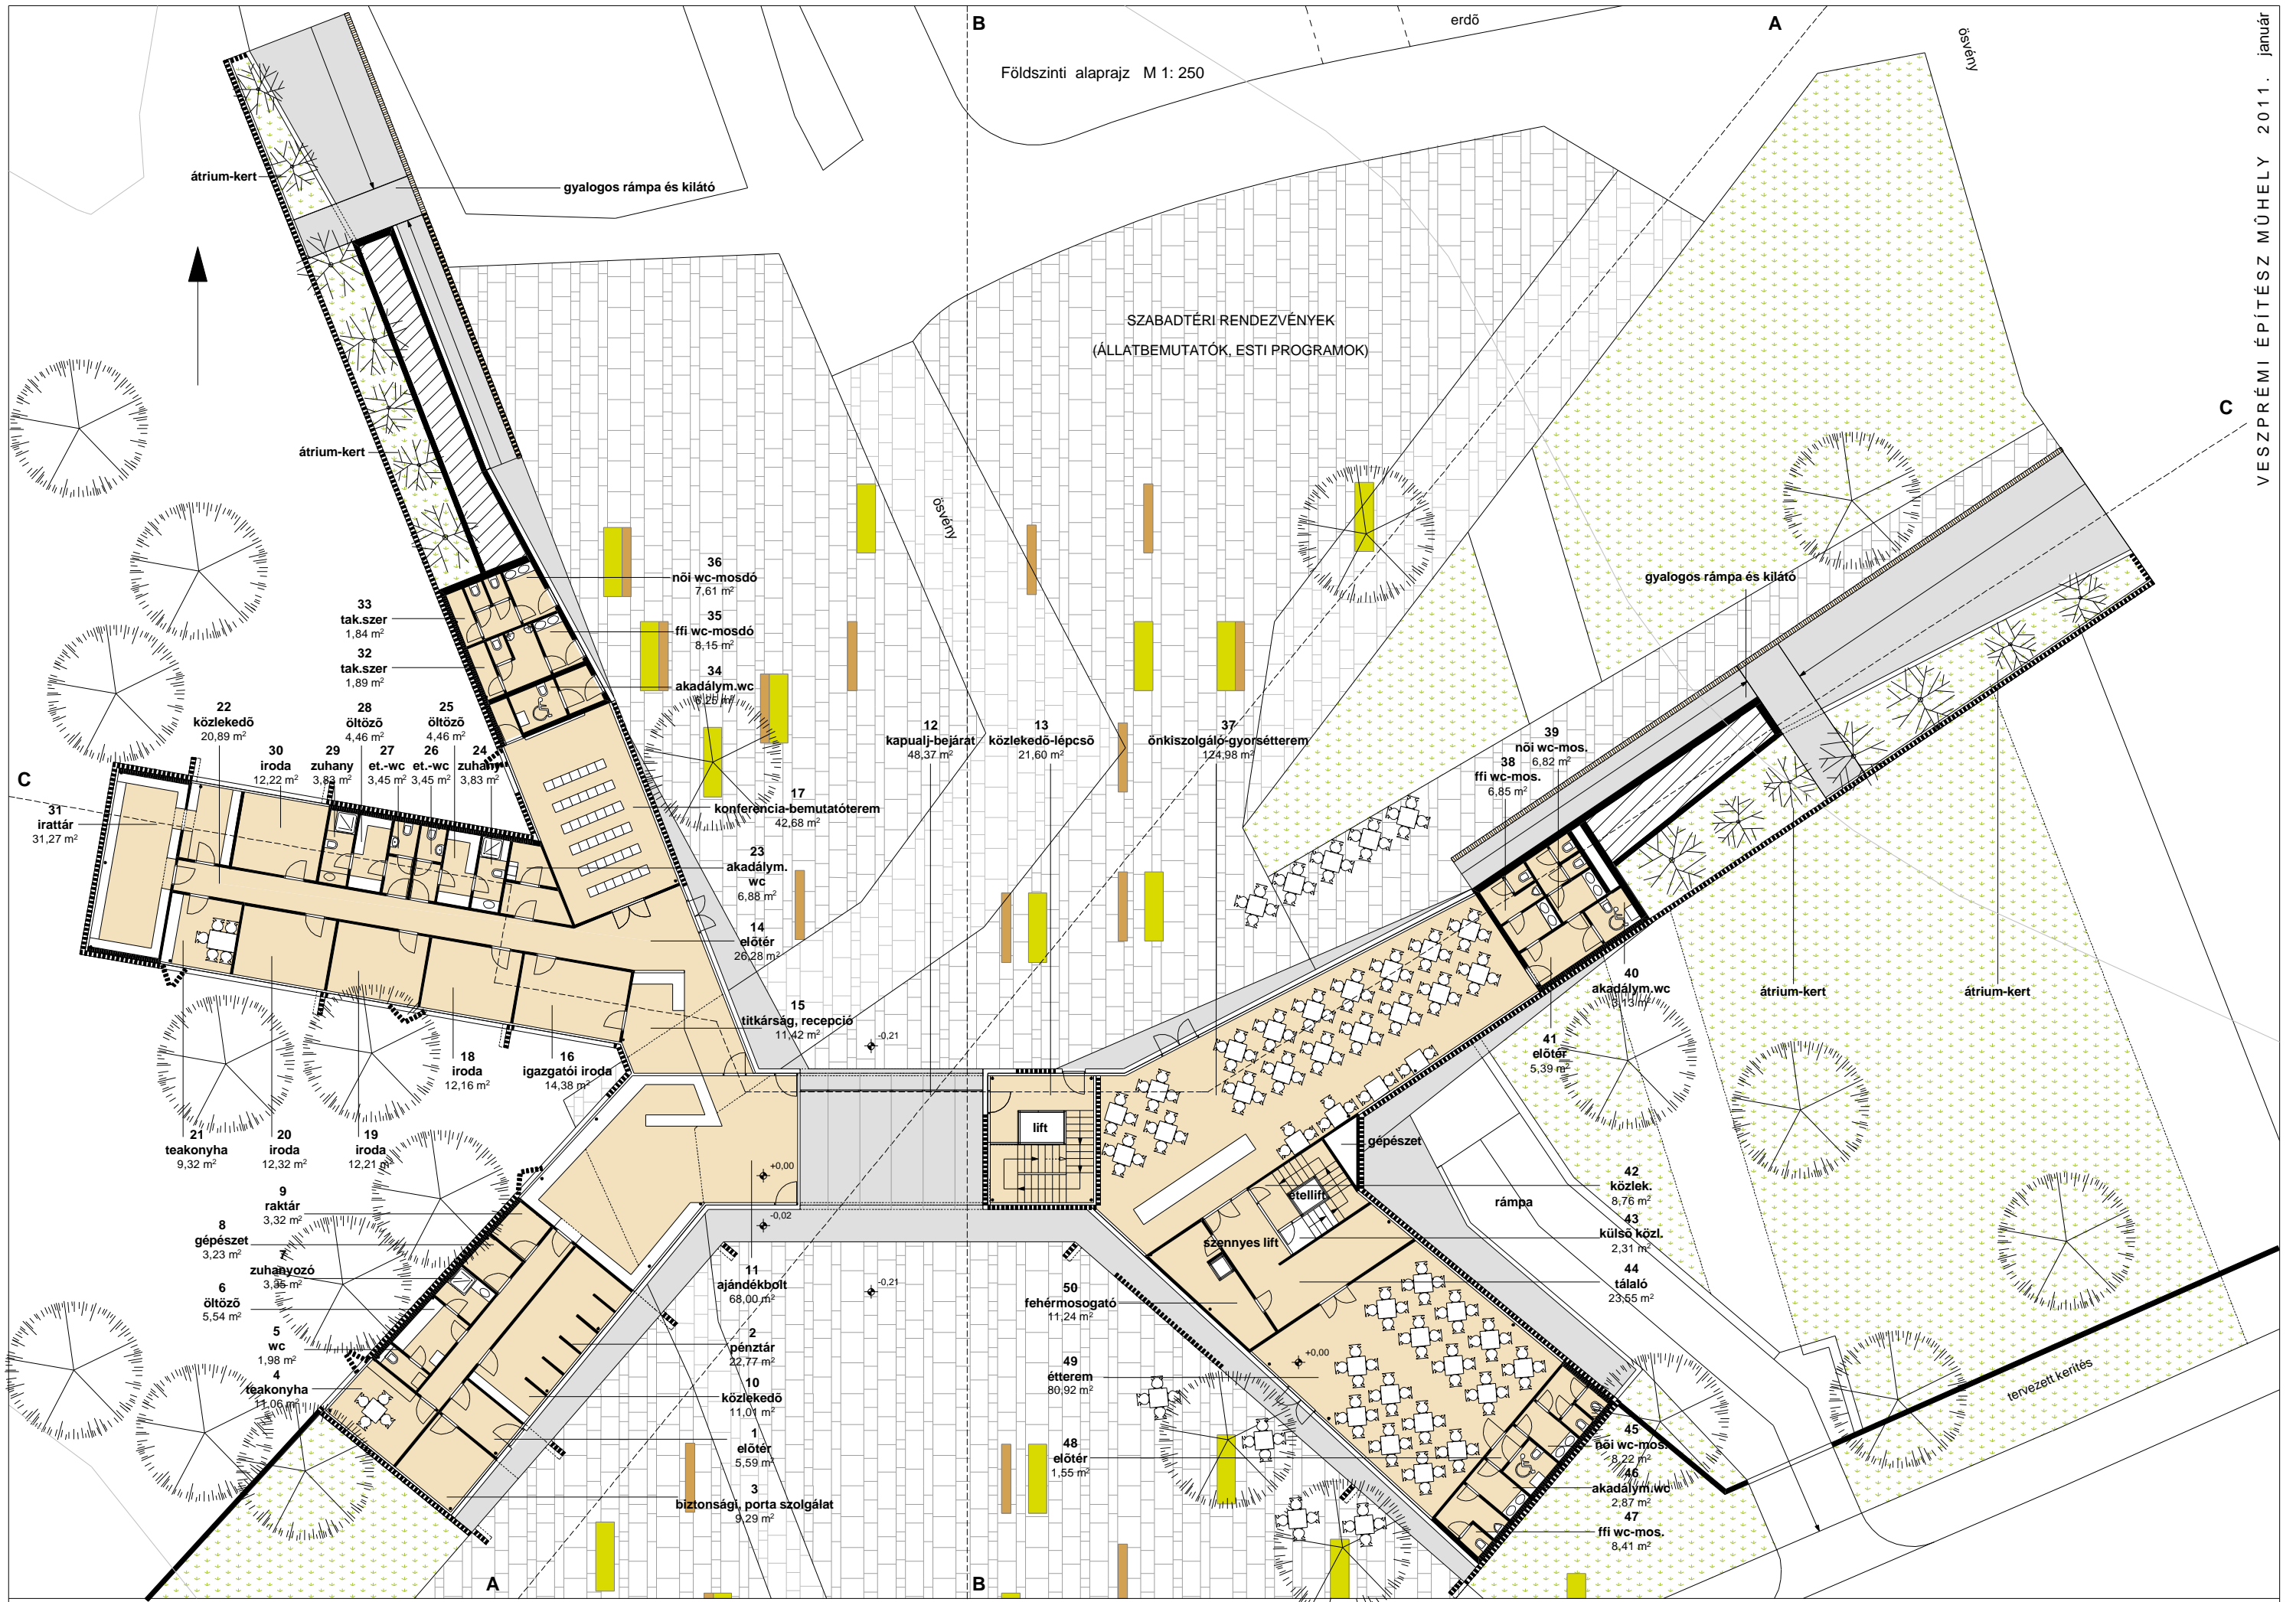

Földszinti alaprajz M 1:250

VESZPRÉM, KITTENBERGER VADASPARK GULYA-DOMBI BEJÁRATA - VÁZLATTERV