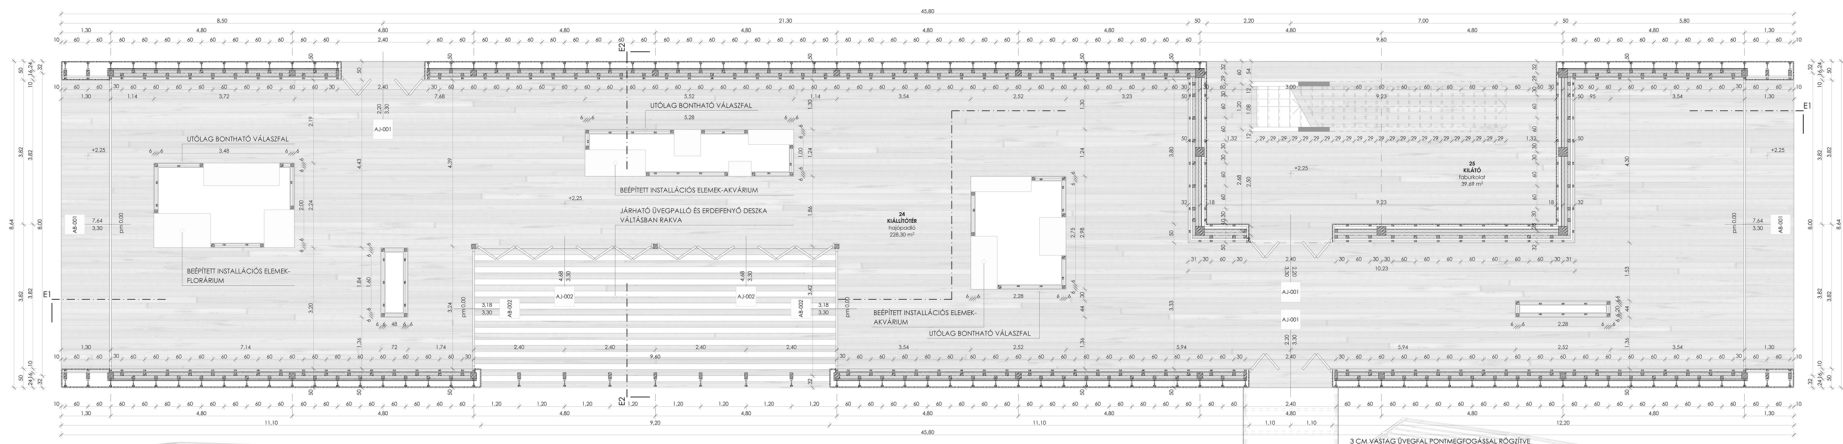

7e/ kilátó és kiállítóter alaprajz

3 CM VASTAG ÜVEGAL PONTMEGFOGÁSSAL RÖGIŰVE
 8/24 CM RÉTEGELEI PADASITOTT FATÁRÓ. 1 CM
 ÁTMÉRŐJŰ ACÉLHULLAL VESZKŐVE A FELSŐ
 FÓTÁRÓBA
 -2.25
 3 CM VASTAG JÁRHATÓ ÜVEGFÖDÉM
 PONTMEGFOGÁSSAL RÖGIŰVE