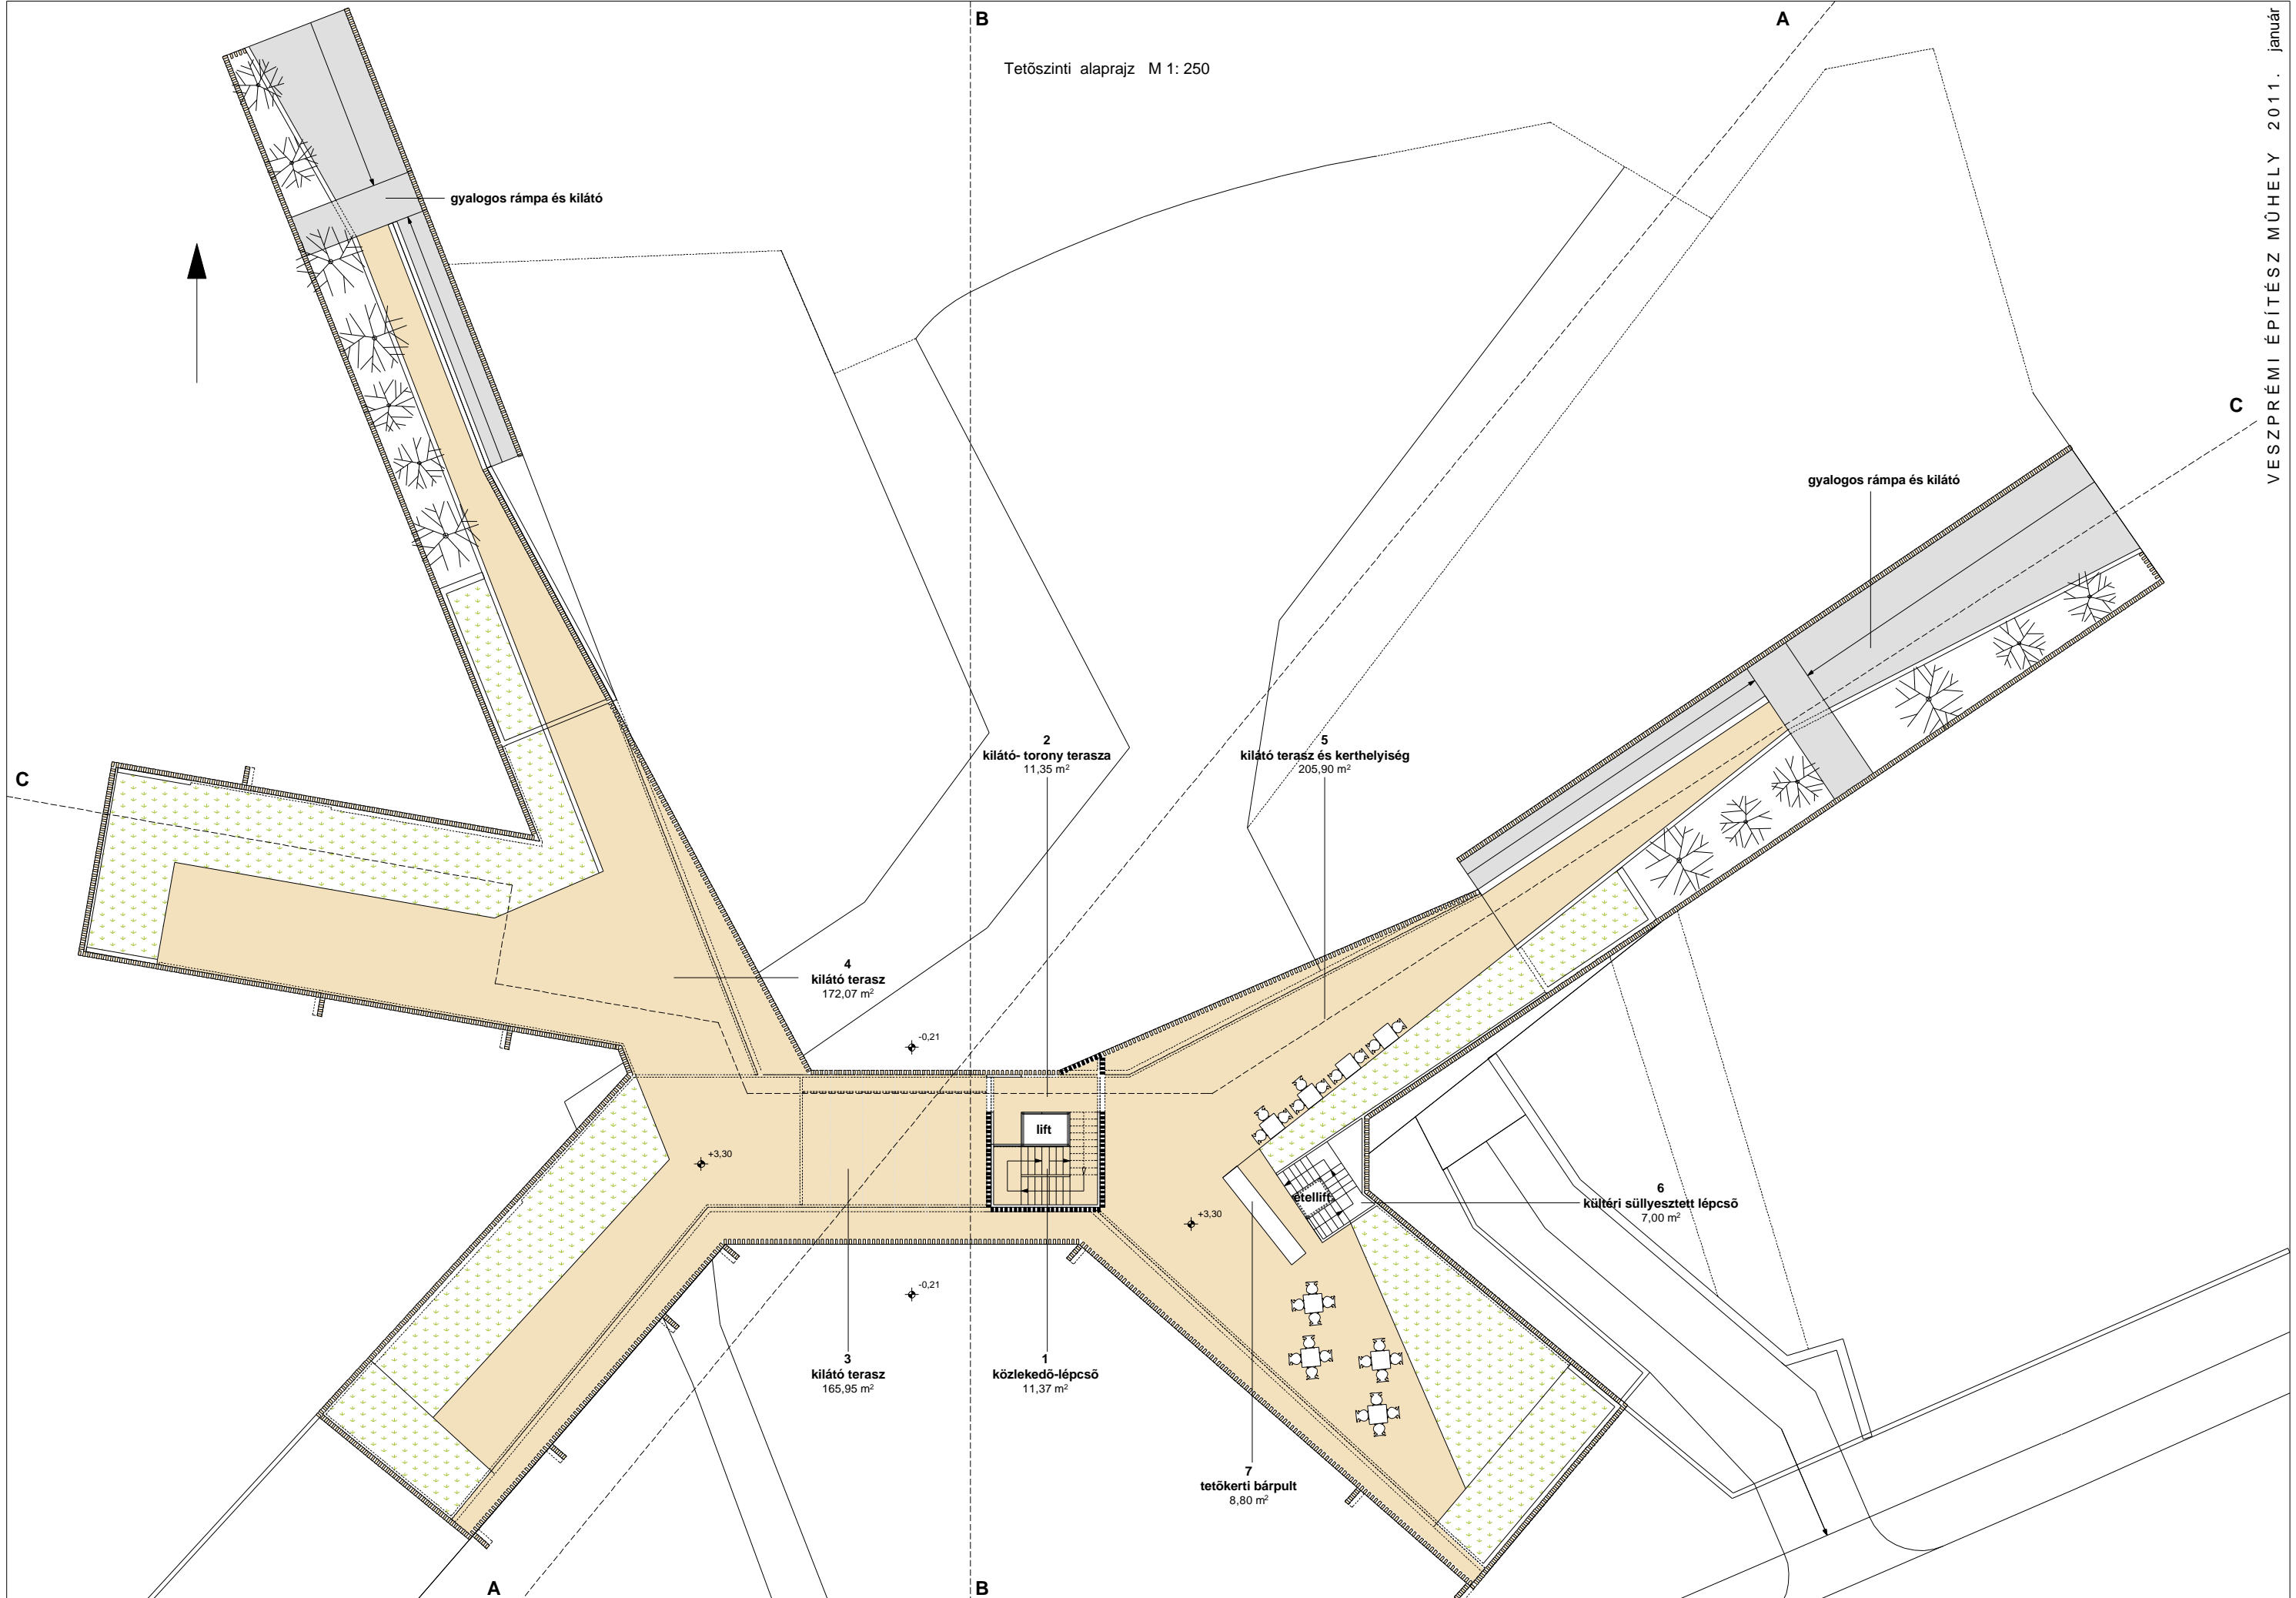

Tetőszinti alaprajz M 1: 250

VESZPRÉM, KITTENBERGER VADASPARK GULYA-DOMBI BEJÁRATA - VÁZLATTERV