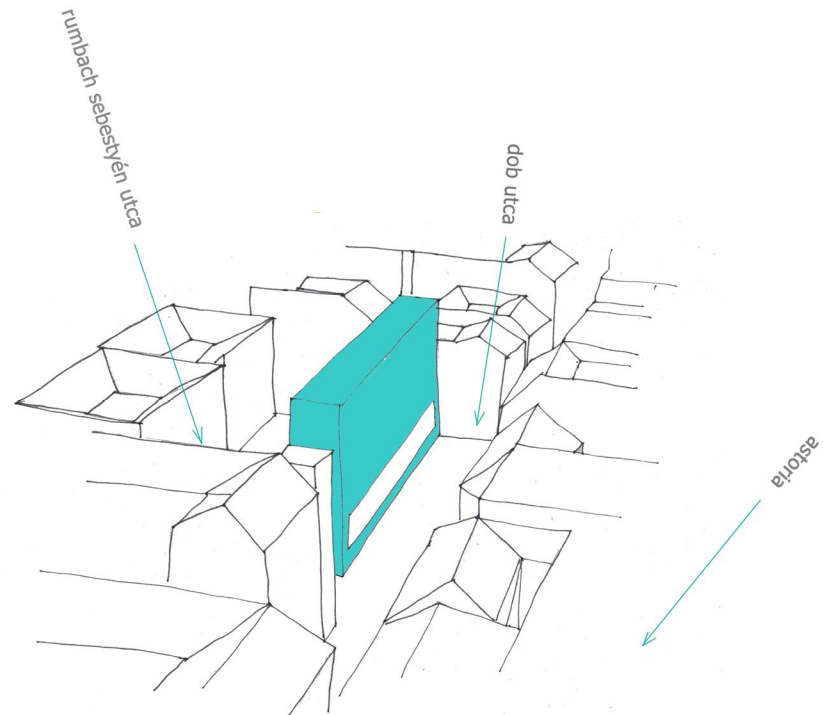

Budapest VII. ker Rumbach Sebestyén utca 5  
ELMŰ trafóház

nyüzsgő városközpont  
sajátos városi hangulat  
zárt sorú beépítés, sűrű szövet - felszakadás, lélegzet

deák ferenc tér

történelmi zsidó negyed  
értékkörzés, hagyomány, kultúra  
építészeti kincsek

blaha lujza tér

astoria

környezetétől eltérő tömearányok  
városi szünett

E-O8	helyszínrajz	Bp. Rumbach S. utca 5.		
	Formátur			DIPLOMATERV
	Vízkelety Rita			2011