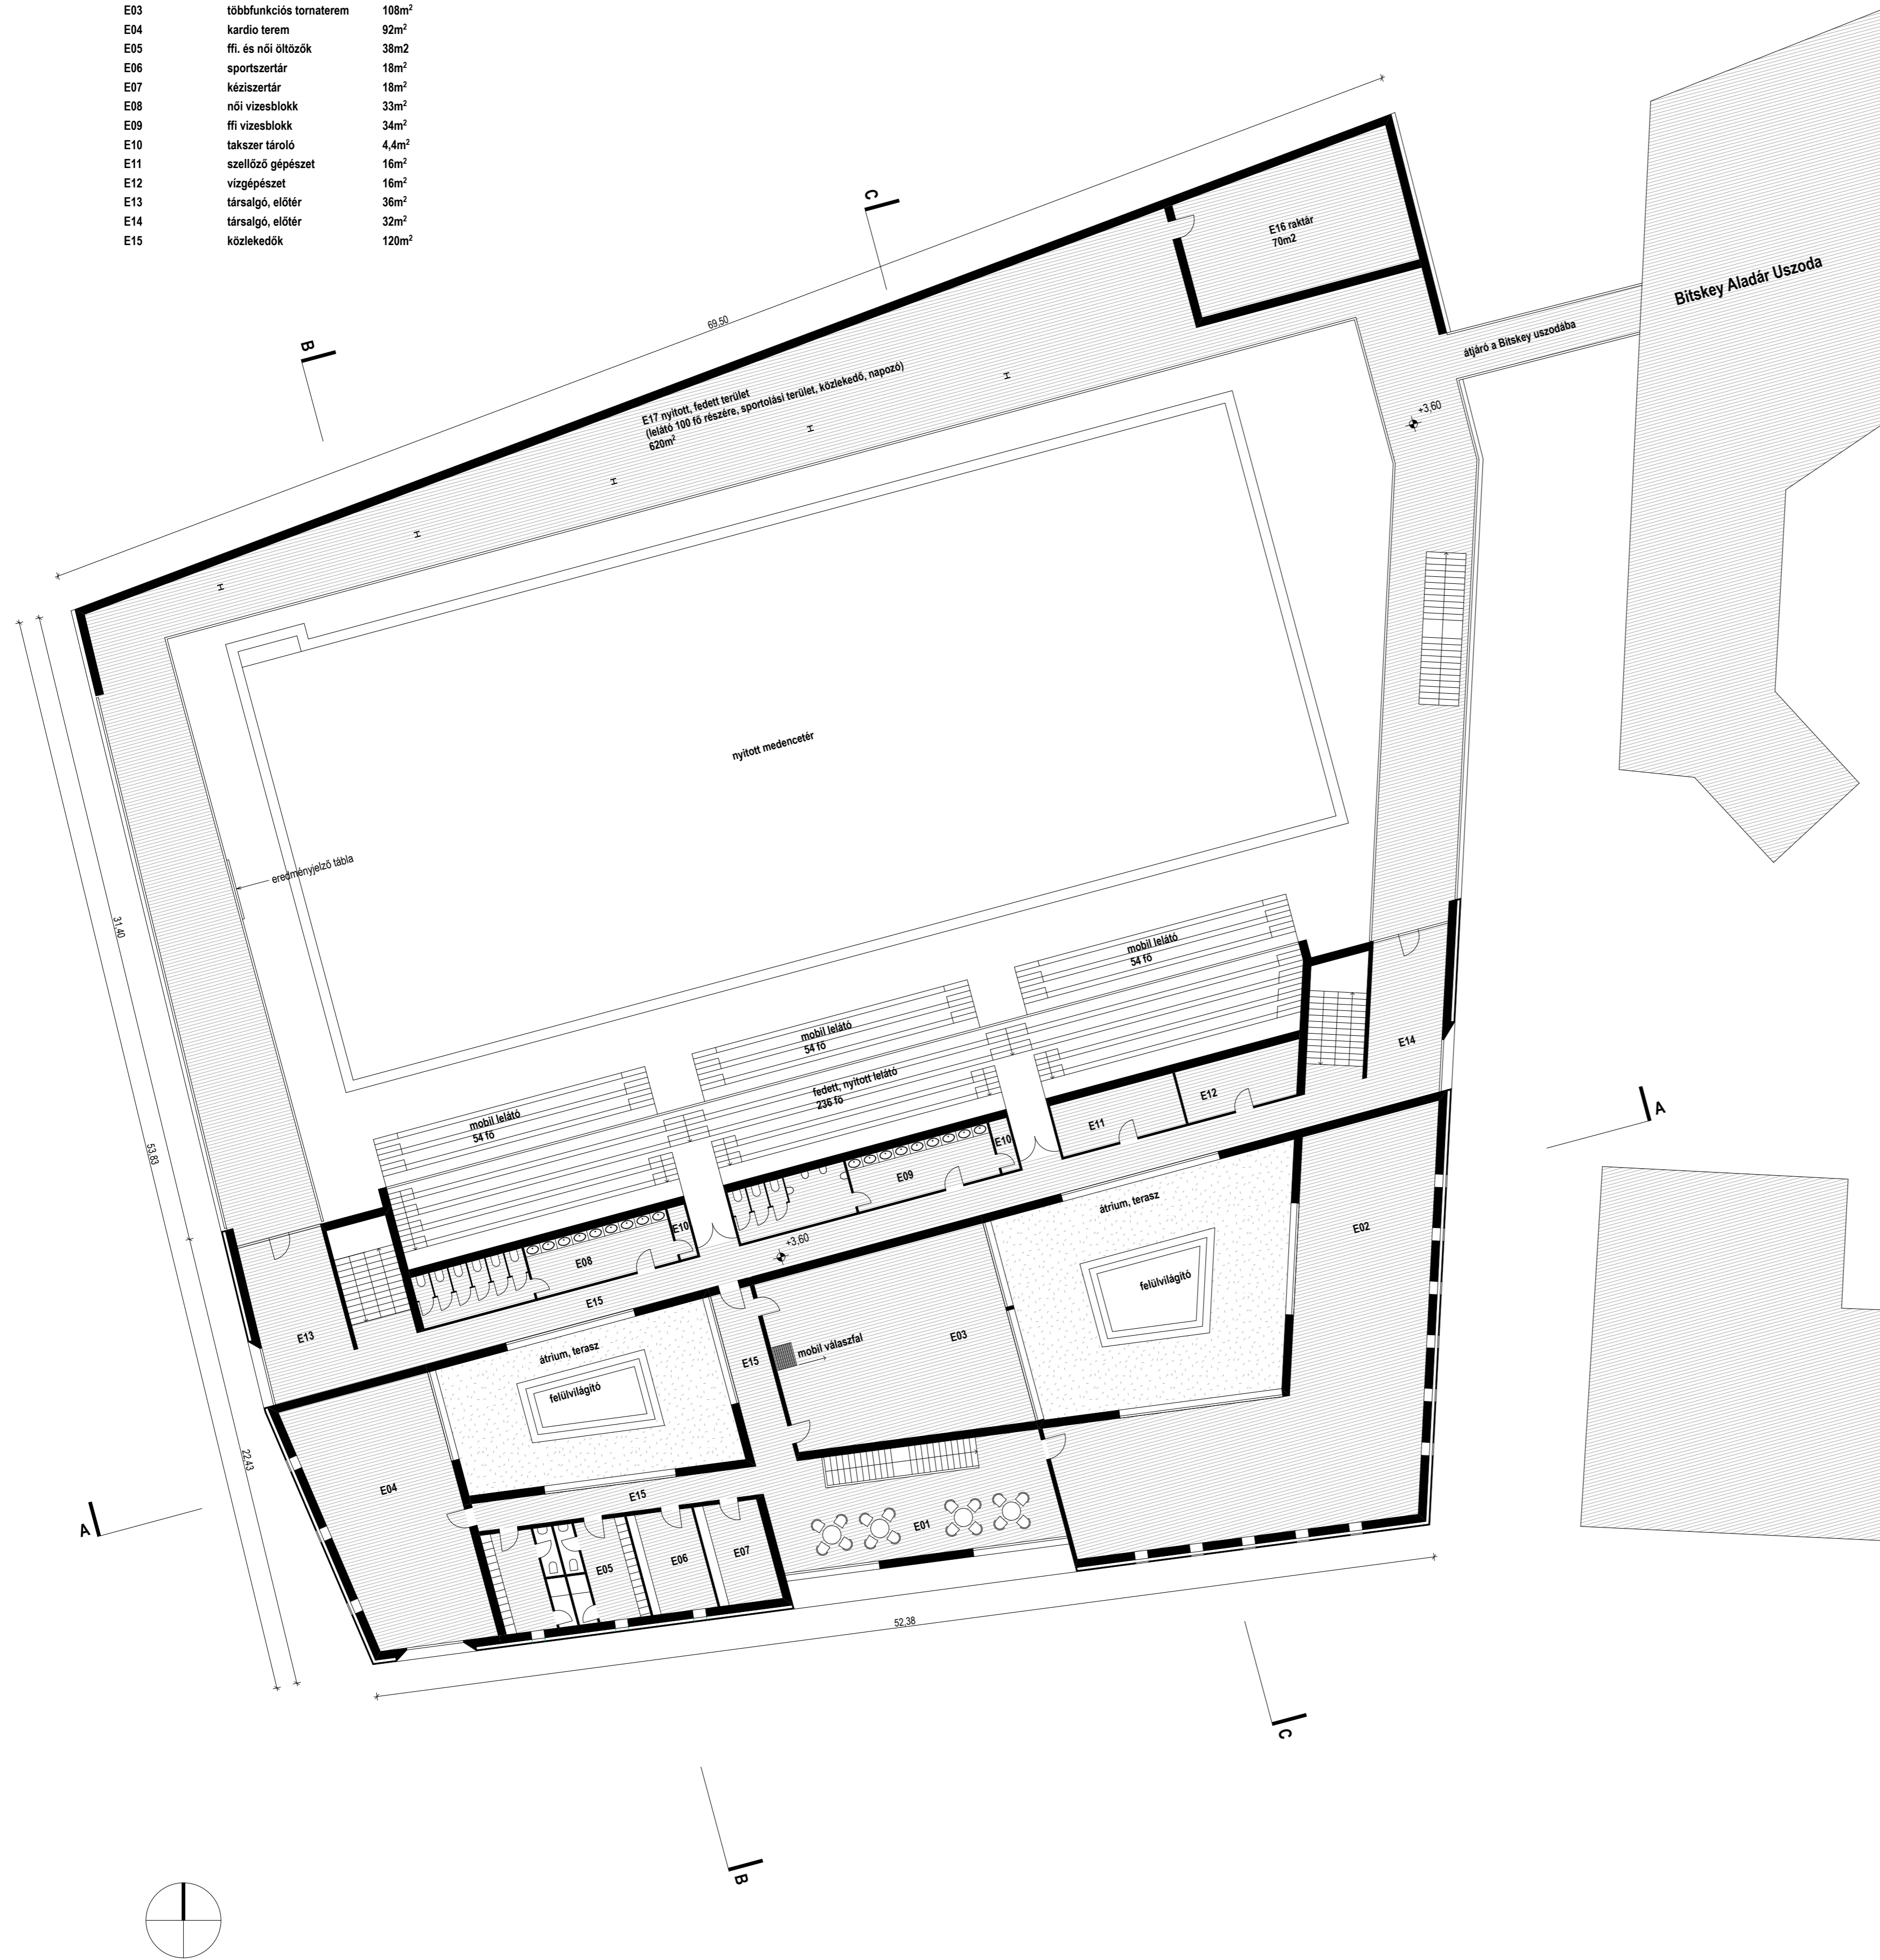

E01	pihenő,társalgó	64m ²
E02	fitness terem	220m ²
E03	többfunkciós tornaterem	108m ²
E04	kardio terem	92m ²
E05	ffi. és női öltözők	38m ²
E06	sportzertár	18m ²
E07	kézi zertár	18m ²
E08	női vizesblokk	33m ²
E09	ffi vizesblokk	34m ²
E10	takszer tároló	4,4m ²
E11	szellőző gépészeti	16m ²
E12	vízgépészeti	16m ²
E13	társalgó, előtér	36m ²
E14	társalgó, előtér	32m ²
E15	közlekedők	120m ²

Az uszoda használata rendezvények idején (vizilabda mérkőzés, senior uszóbajnokság)
 - a mobil lelátókat kihúzzák, azok feltöltése az uszodaterből a 0,00 szintől történik
 -a mobil lelátó 162 férőhelyes
 -a rendezvény nézői mindkét kijáratot és lépcsőházat használhatják
 -az uszodateret csak korlátozottan vehetik igénybe a nézők (földszinten sárgával jelzett terület)
 -az emeleti fix lelátókat korlátozás nélkül használhatják, itt 236 fő nézheti üve a rendezvényeket
 -az emeleti kerengő (közlekedő) sportesemények alkalmával a vendégek fix lelátóként vehetik igénybe
 100 néző befogadására alkalmas (egy álló sorral számolva)
 -az uszodaterbe vezető lépcső természetesen le van zárva
 -a sportolók használhatják a Bitskey uszoda öltözőjét, de a bármely uszodában is átöltözhetnek

-keresek székkel érkező mozgáskorlátozott nézők a földszinten kimehetnek az uszodaterbe
 onnan nézhetik a rendezvényeket
 -az épület forgalmi rendje lehetővé teszi a sporttermek(fitness, tornaterem, kardio)
 zavartalan használatát rendezvények idején is (ld. késsel jelzett terület)