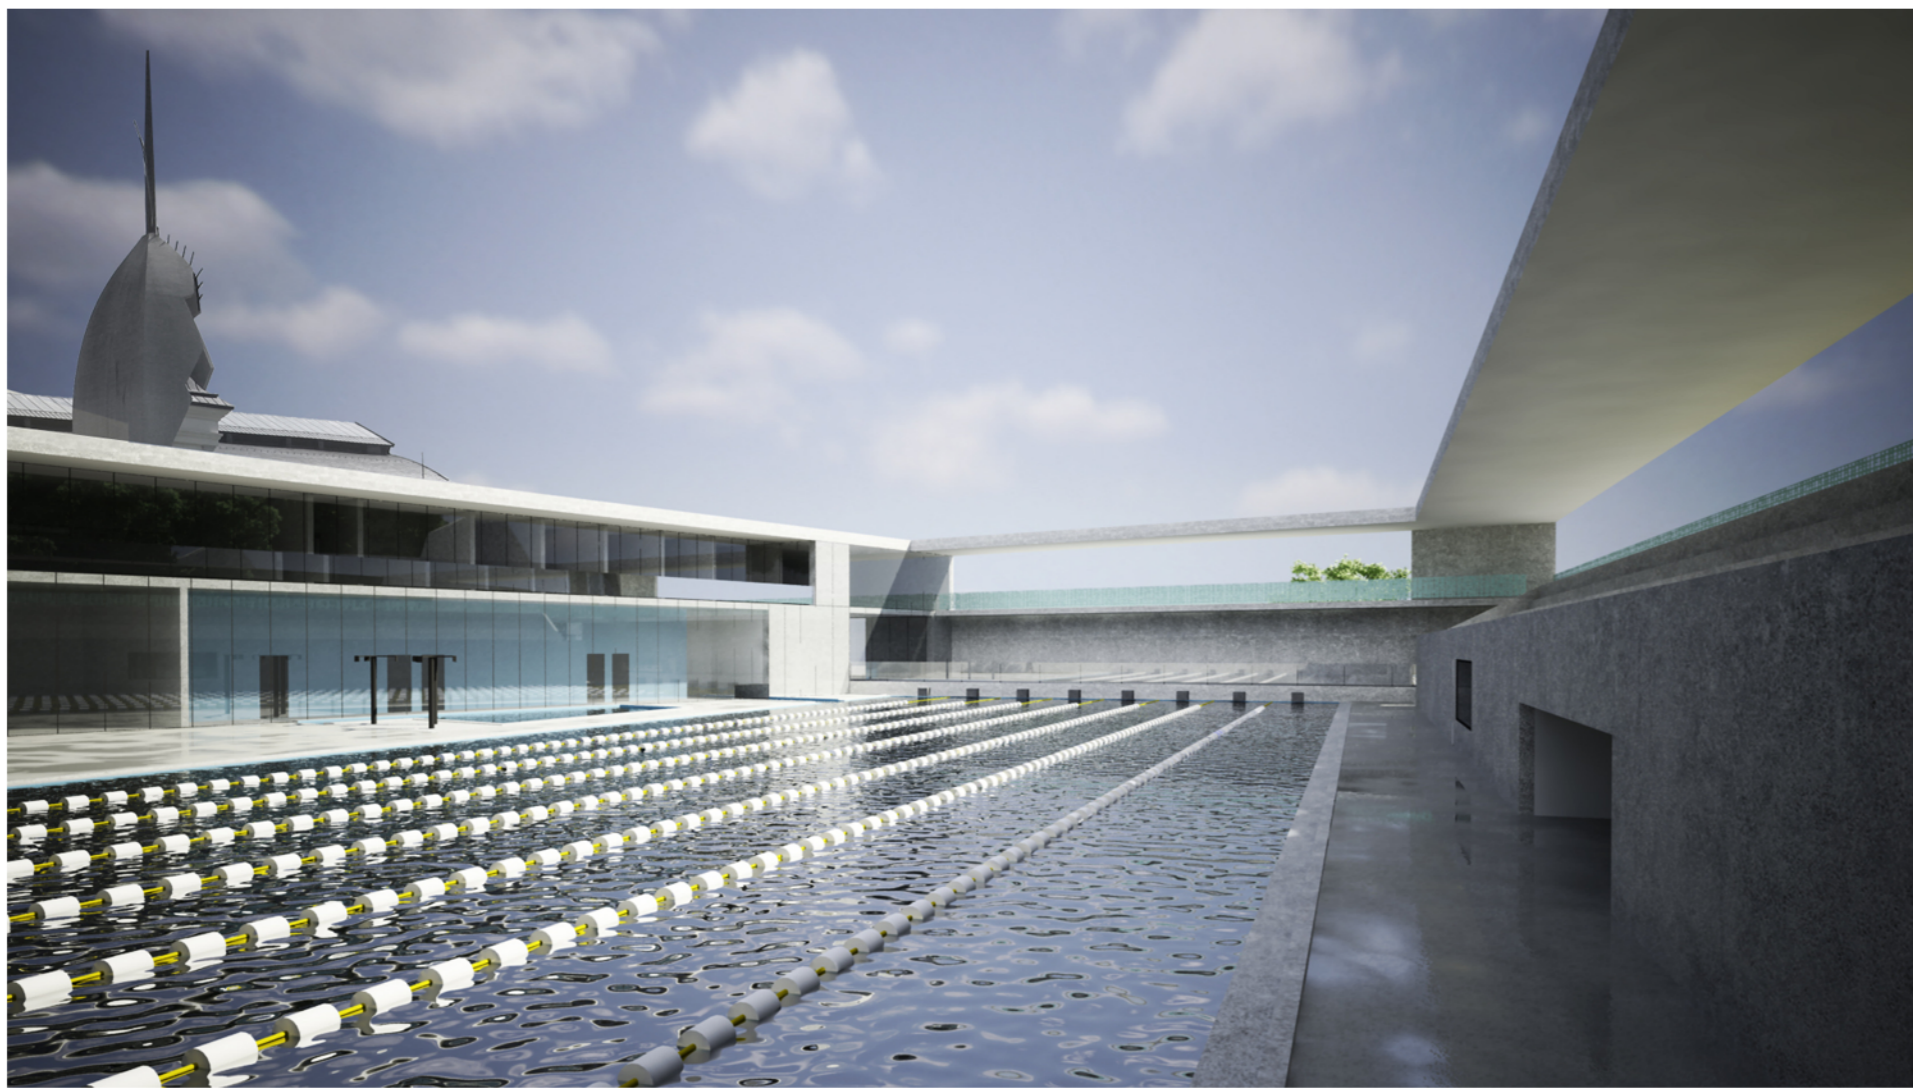

Figyeld Eger!

04

Keleti homlokzat 1:200

C-C metszet 1:200

Medencetér

Látvány a lelátóról

Emeleti alaprajz 1:200

Bitskey uszoda felől