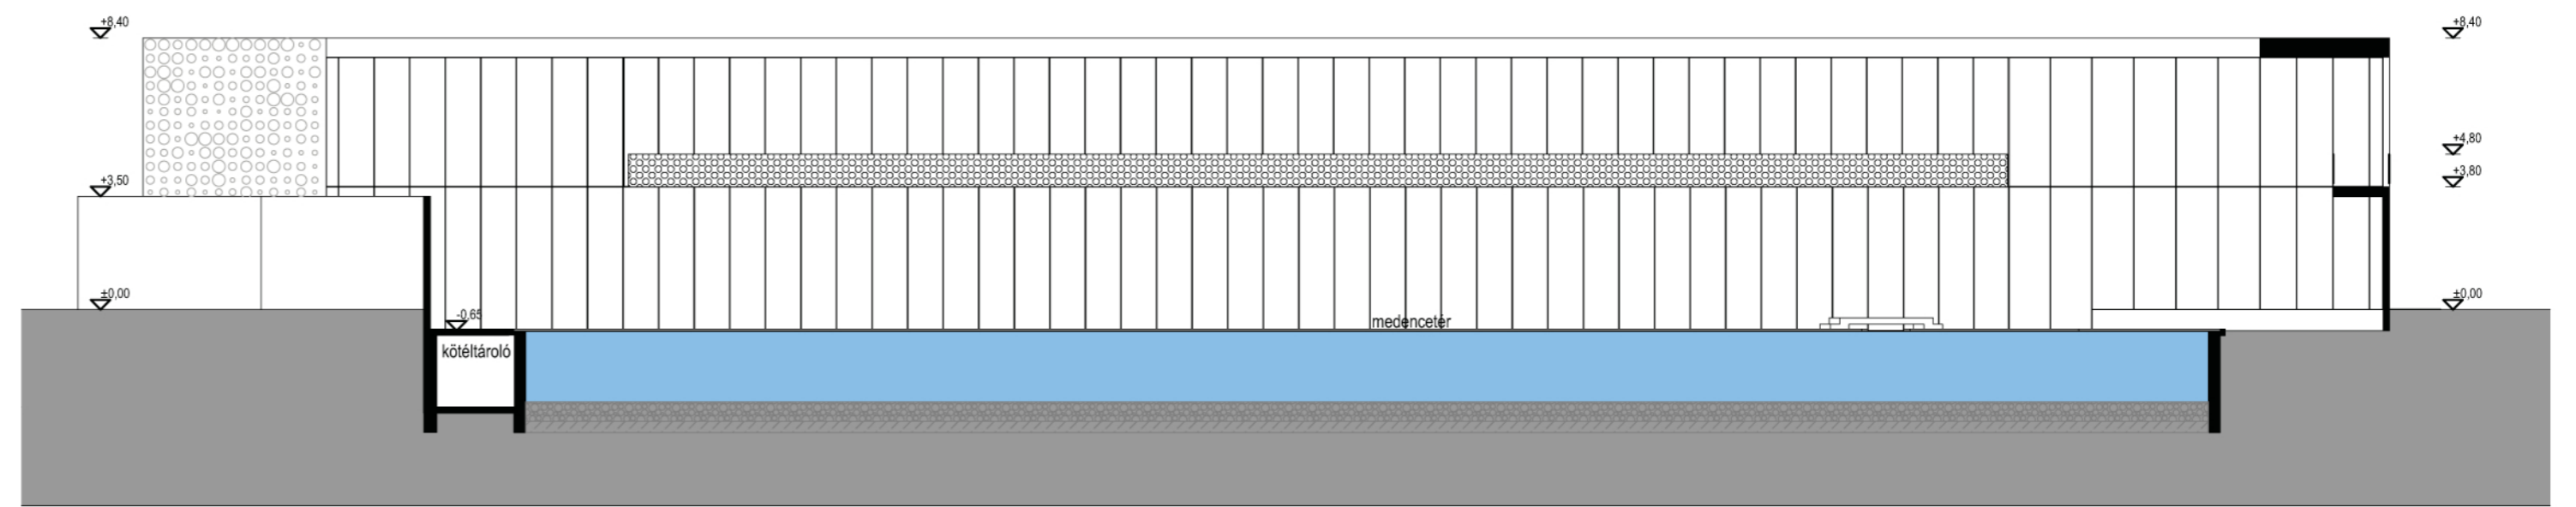

Figyeld Eger!

04

Keleti homlokzat 1:200

C-C metszet 1:200

Medencetér

Látvány a lelátóról

Emeleti alaprajz 1:200

Bitskey uszoda felől