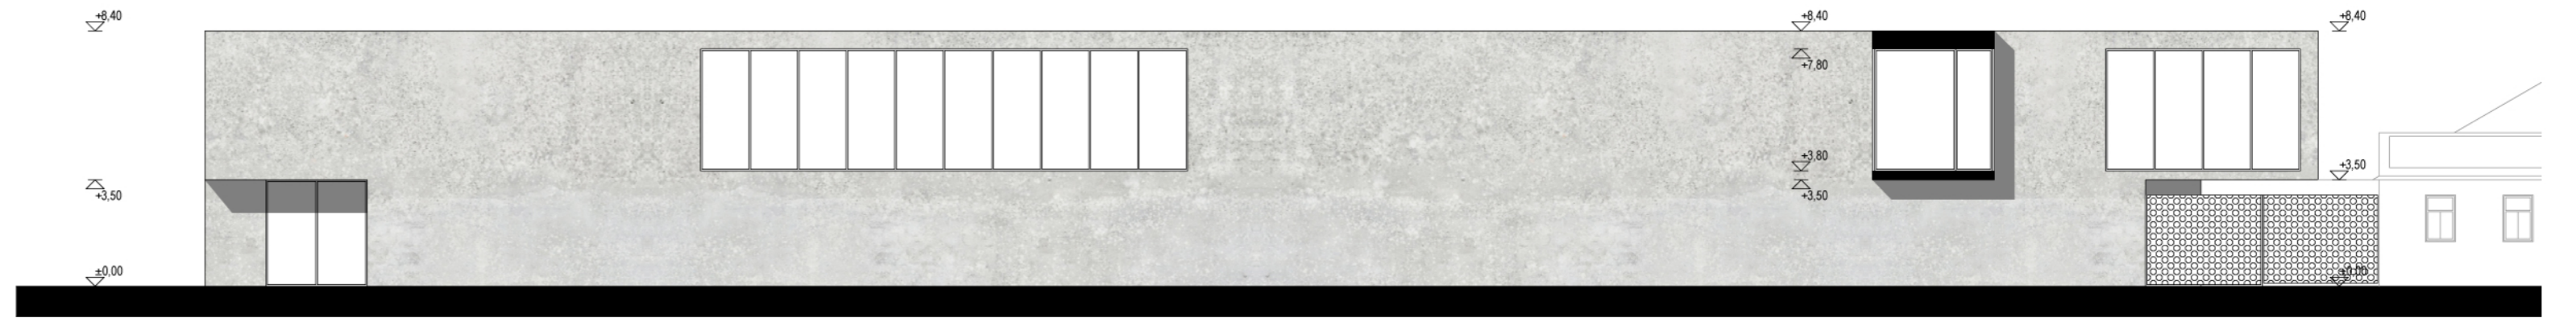

Figyeld Eger!

04

Keleti homlokzat 1:200

C-C metszet 1:200

Medencetér

Látvány a lelátóról

Emeleti alaprajz 1:200

Bitskey uszoda felől