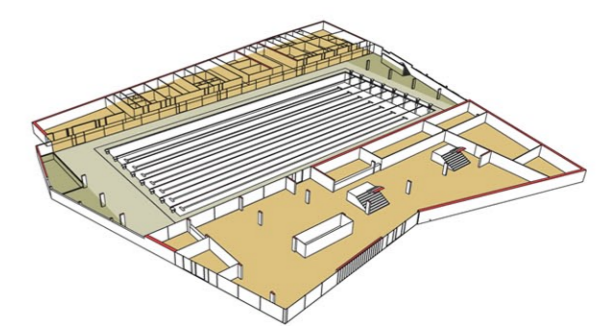

külső kapcsolatok megnyitások

előcsarnok-közlekedők

belső térrendszer

sportolói szárny látogatói szárny

szabadtér használat

belső tér fedett külső tér fedetlen külső tér

fedett uszoda

1.01 fogadóter - közlekedő - fogyasztótér	458,00m ²	1.12 előter - közlekedő	207,69 m ²
1.02 büfé, információ	23,34 m ²	1.13 iroda	22,94 m ²
1.03 interaktív kiállítótér	200,00m ²	1.14 tárgyaló	49,50 m ²
1.04 ruhatár	36,00 m ²	1.15 takszer	2,16 m ²
1.05 férfi mosdó	23,00 m ²	1.16 mk. mosdó	3,24 m ²
1.06 női mosdó	23,00 m ²	1.17 női mosdó	7,90 m ²
1.07 mk.mosdó	3,20 m ²	1.18 férfi mosdó	8,00 m ²
1.08 takszer.	3,15 m ²	1.19 mk. öltöző	22,11 m ²
1.09 külső raktár	42,00 m ²	1.20 mk. öltöző	23,41 m ²
1.10 konferencia	96,00 m ²	1.21 gyermek öltöző	52,19 m ²
1.11 belső raktár	38,00 m ²	1.22 gyermek öltöző	57,69 m ²
		1.23 fizikoterápia	15,00 m ²
		1.24 masszázs	15,00 m ²
		1.25 orvosi szoba	23,49 m ²
		1.26 sportolói öltöző	40,00 m ²
		1.27 sportolói öltöző	40,00 m ²
		1.28 sportolói öltöző	40,00 m ²
		1.29 játékvezetői öltöző	12,50 m ²
		1.30 raktár	27,50 m ²
		1.31 gépészet	62,00 m ²
		FÖLDSZINT ÖSSZESEN	1681,51 m²