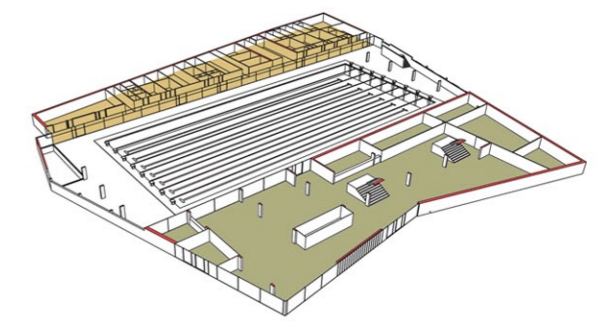

külső kapcsolatok megnyitások

előcsarnok-közlekedők

belső térrendszer

sportolói szárny látogatói szárny

szabadtér használat

belső tér fedett külső tér fedetlen külső tér

fedett uszoda

1.01 fogadóter - közlekedő - fogyasztótér	458,00m ²	1.12 előter - közlekedő	207,69 m ²
1.02 büfé, információ	23,34 m ²	1.13 iroda	22,94 m ²
1.03 interaktív kiállítótér	200,00m ²	1.14 tárgyaló	49,50 m ²
1.04 ruhatár	36,00 m ²	1.15 takszer	2,16 m ²
1.05 férfi mosdó	23,00 m ²	1.16 mk. mosdó	3,24 m ²
1.06 női mosdó	23,00 m ²	1.17 női mosdó	7,90 m ²
1.07 mk.mosdó	3,20 m ²	1.18 férfi mosdó	8,00 m ²
1.08 takszer.	3,15 m ²	1.19 mk. öltöző	22,11 m ²
1.09 külső raktár	42,00 m ²	1.20 mk. öltöző	23,41 m ²
1.10 konferencia	96,00 m ²	1.21 gyermek öltöző	52,19 m ²
1.11 belső raktár	38,00 m ²	1.22 gyermek öltöző	57,69 m ²
		1.23 fizikoterápia	15,00 m ²
		1.24 masszázs	15,00 m ²
		1.25 orvosi szoba	23,49 m ²
		1.26 sportolói öltöző	40,00 m ²
		1.27 sportolói öltöző	40,00 m ²
		1.28 sportolói öltöző	40,00 m ²
		1.29 játékvezetői öltöző	12,50 m ²
		1.30 raktár	27,50 m ²
		1.31 gépészet	62,00 m ²
		FÖLDSZINT ÖSSZESEN	1681,51 m²