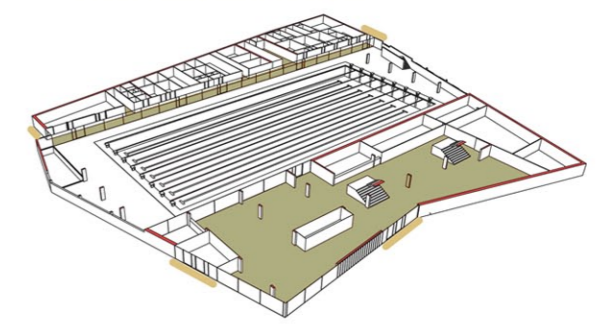

külső kapcsolatok megnyitások

előcsarnok-közlekedők

belső térrendszer

sportolói szárny látogatói szárny

szabadtér használat

belső tér fedett külső tér fedetlen külső tér

fedett uszoda

1.01 fogadóter - közlekedő - fogyasztótér	458,00m ²	1.12 előter - közlekedő	207,69 m ²
1.02 büfé, információ	23,34 m ²	1.13 iroda	22,94 m ²
1.03 interaktív kiállítótér	200,00m ²	1.14 tárgyaló	49,50 m ²
1.04 ruhatár	36,00 m ²	1.15 takszer	2,16 m ²
1.05 férfi mosdó	23,00 m ²	1.16 mk. mosdó	3,24 m ²
1.06 női mosdó	23,00 m ²	1.17 női mosdó	7,90 m ²
1.07 mk.mosdó	3,20 m ²	1.18 férfi mosdó	8,00 m ²
1.08 takszer.	3,15 m ²	1.19 mk. öltöző	22,11 m ²
1.09 külső raktár	42,00 m ²	1.20 mk. öltöző	23,41 m ²
1.10 konferencia	96,00 m ²	1.21 gyermek öltöző	52,19 m ²
1.11 belső raktár	38,00 m ²	1.22 gyermek öltöző	57,69 m ²
		1.23 fizikoterápia	15,00 m ²
		1.24 masszázs	15,00 m ²
		1.25 orvosi szoba	23,49 m ²
		1.26 sportolói öltöző	40,00 m ²
		1.27 sportolói öltöző	40,00 m ²
		1.28 sportolói öltöző	40,00 m ²
		1.29 játékvezetői öltöző	12,50 m ²
		1.30 raktár	27,50 m ²
		1.31 gépészet	62,00 m ²
		FÖLDSZINT ÖSSZESEN	1681,51 m²