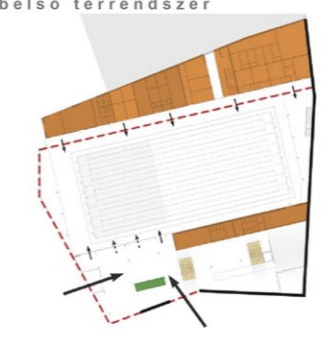

külső kapcsolatok megnyitások

előcsarnok-közlekedők

belső térrendszer

sportolói szárny látogatói szárny

szabadtér használat

belső tér fedett külső tér fedetlen külső tér

fedett uszoda

1.01 fogadóter - közlekedő - fogyasztótér	458,00m ²	1.12 előter - közlekedő	207,69 m ²
1.02 büfé, információ	23,34 m ²	1.13 iroda	22,94 m ²
1.03 interaktív kiállítótér	200,00m ²	1.14 tárgyaló	49,50 m ²
1.04 ruhatár	36,00 m ²	1.15 takszer	2,16 m ²
1.05 férfi mosdó	23,00 m ²	1.16 mk. mosdó	3,24 m ²
1.06 női mosdó	23,00 m ²	1.17 női mosdó	7,90 m ²
1.07 mk.mosdó	3,20 m ²	1.18 férfi mosdó	8,00 m ²
1.08 takszer.	3,15 m ²	1.19 mk. öltöző	22,11 m ²
1.09 külső raktár	42,00 m ²	1.20 mk. öltöző	23,41 m ²
1.10 konferencia	96,00 m ²	1.21 gyermek öltöző	52,19 m ²
1.11 belső raktár	38,00 m ²	1.22 gyermek öltöző	57,69 m ²
		1.23 fizikoterápia	15,00 m ²
		1.24 masszázs	15,00 m ²
		1.25 orvosi szoba	23,49 m ²
		1.26 sportolói öltöző	40,00 m ²
		1.27 sportolói öltöző	40,00 m ²
		1.28 sportolói öltöző	40,00 m ²
		1.29 játékvezetői öltöző	12,50 m ²
		1.30 raktár	27,50 m ²
		1.31 gépészet	62,00 m ²
		FÖLDSZINT ÖSSZESEN	1681,51 m²