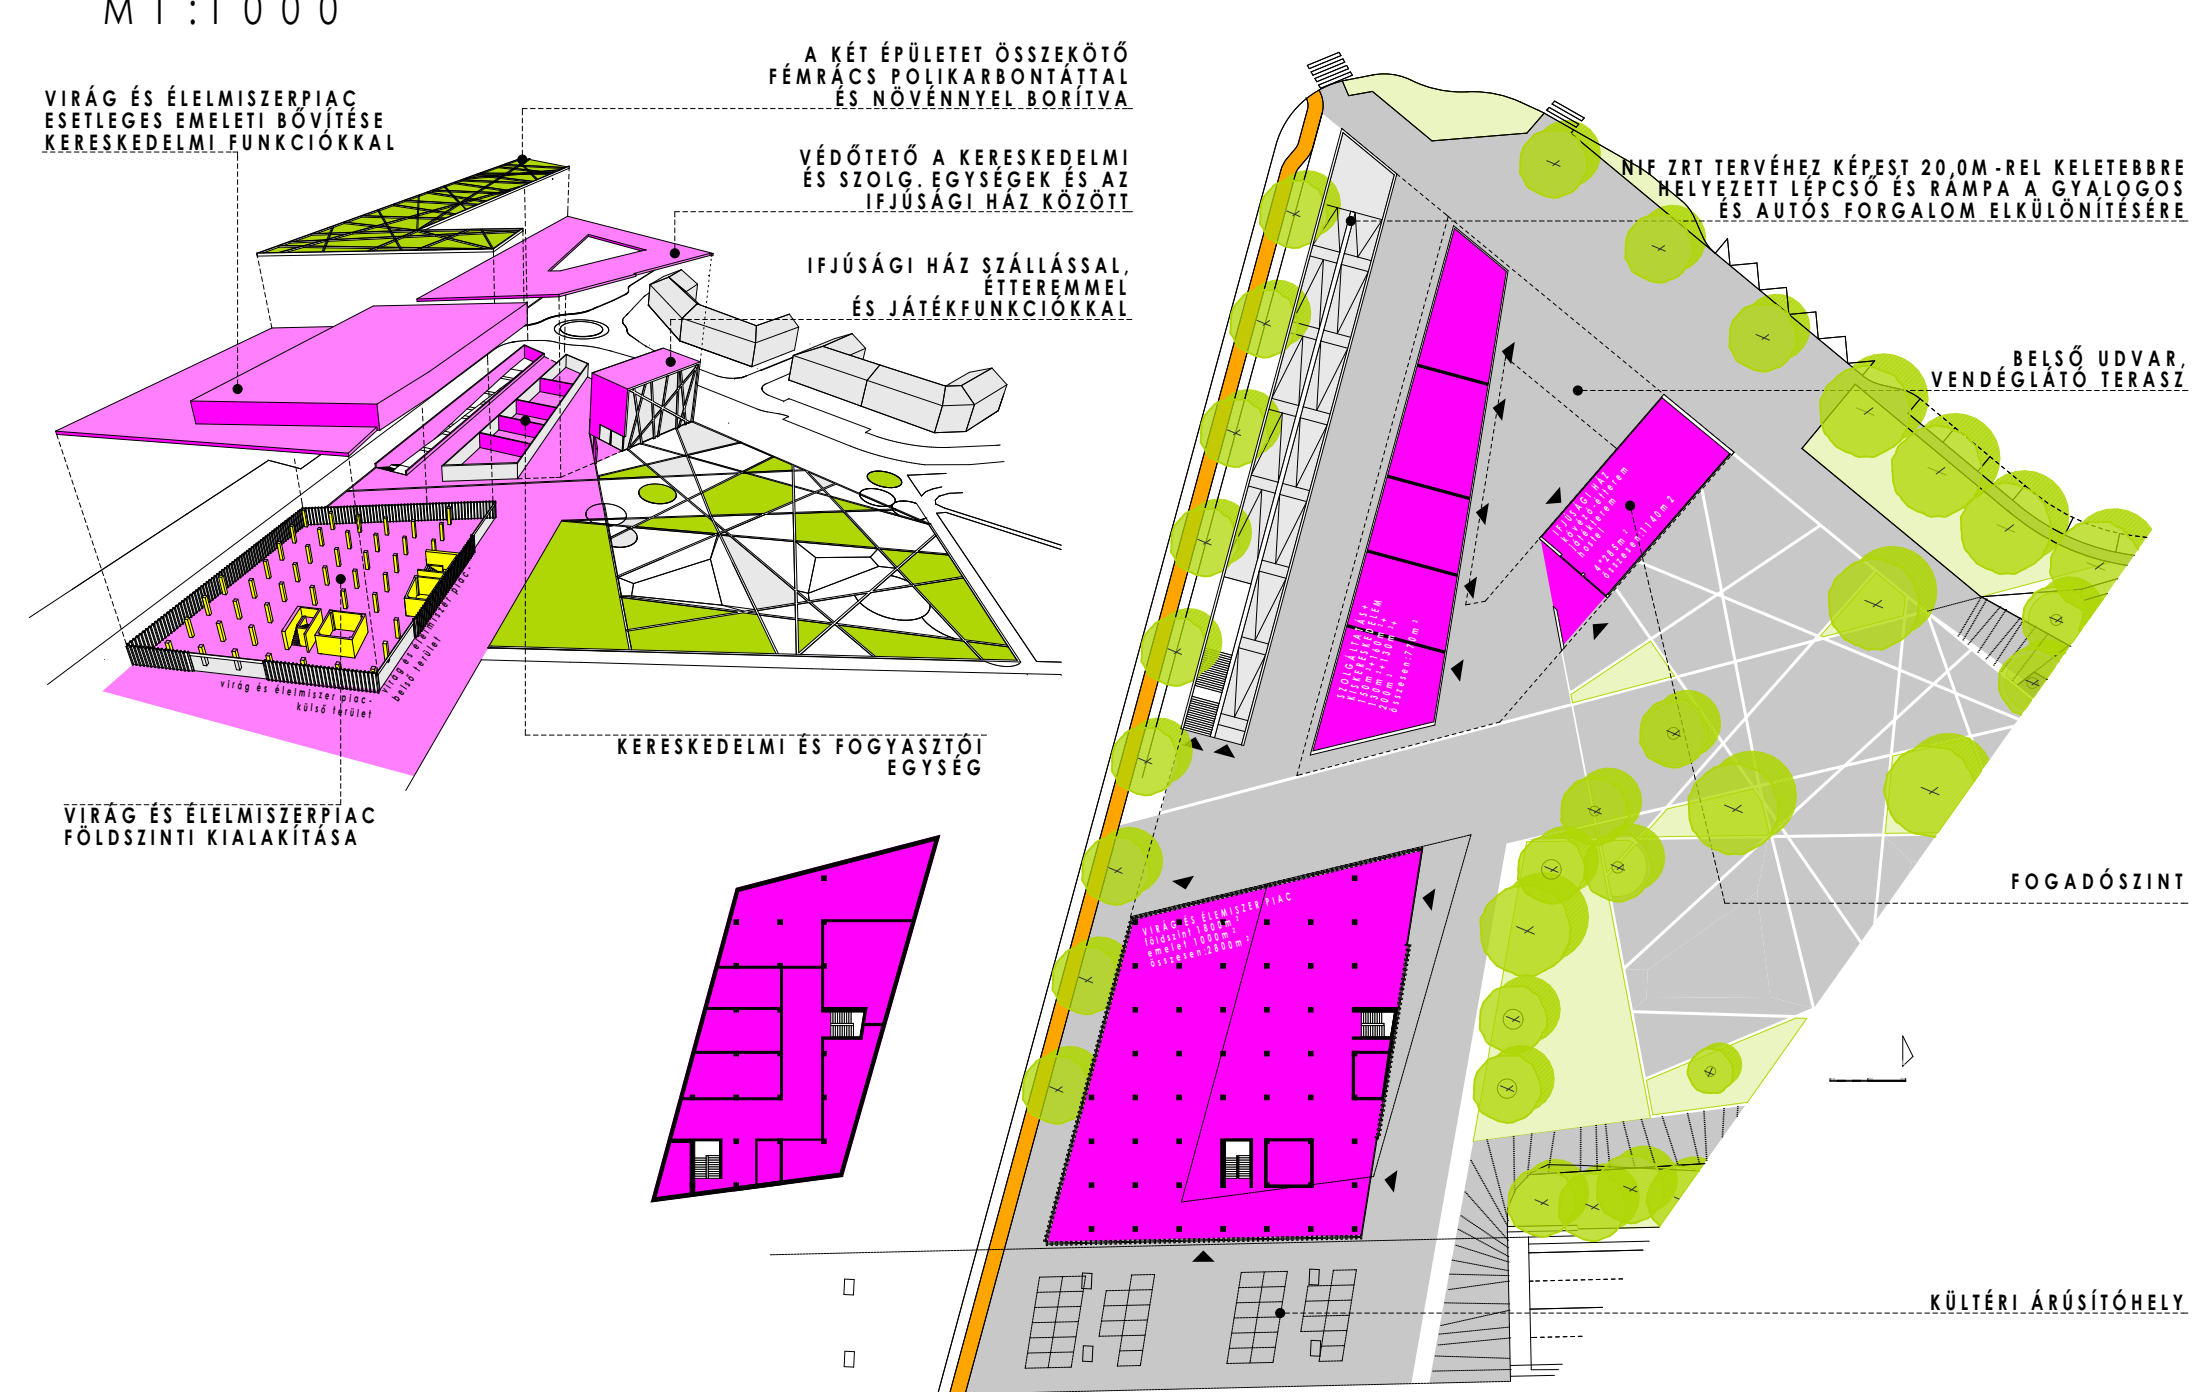

1.	2.
3.	

1. SZÉCHENYI TÉR  
2. BÁCSKA UTCA  
3. GRÓF KÁROLYI ISTVÁN UTCA

INTERMODÁLIS CSOMÓPONT TÉRBELI ÁBRÁJA, ALAPRAJZA ÉS METSZETE  
M 1:1000

MENEDÉKHÁZ A RÉGI FÓTI ÚT ÉS SZENTMIHÁLYI ÚT CSOMÓPONTJÁBAN  
M 1:1000

PIAC, KERESKEDELMI ÉS SZOLGÁLTATÓI EGYSÉGEK ÉS IFJÚSÁGI HÁZ TÉRBELI ÁBRÁJA, ALAPRAJZA ÉS METSZETE  
M 1:1000

ISKOLA, SPORTCSARNOK, SPORTFELÜLETEK ÉS A STADION TÉRBELI ÁBRÁJA, ALAPRAJZA ÉS METSZETE  
M 1:1000

RÓMAI KATOLIKUS PLÉBÁNIAÉPÜLET ÉS KÖZÖSSÉGI HÁZ TÉRBELI ÁBRÁJA, ALAPRAJZA ÉS METSZETE  
M 1:1000