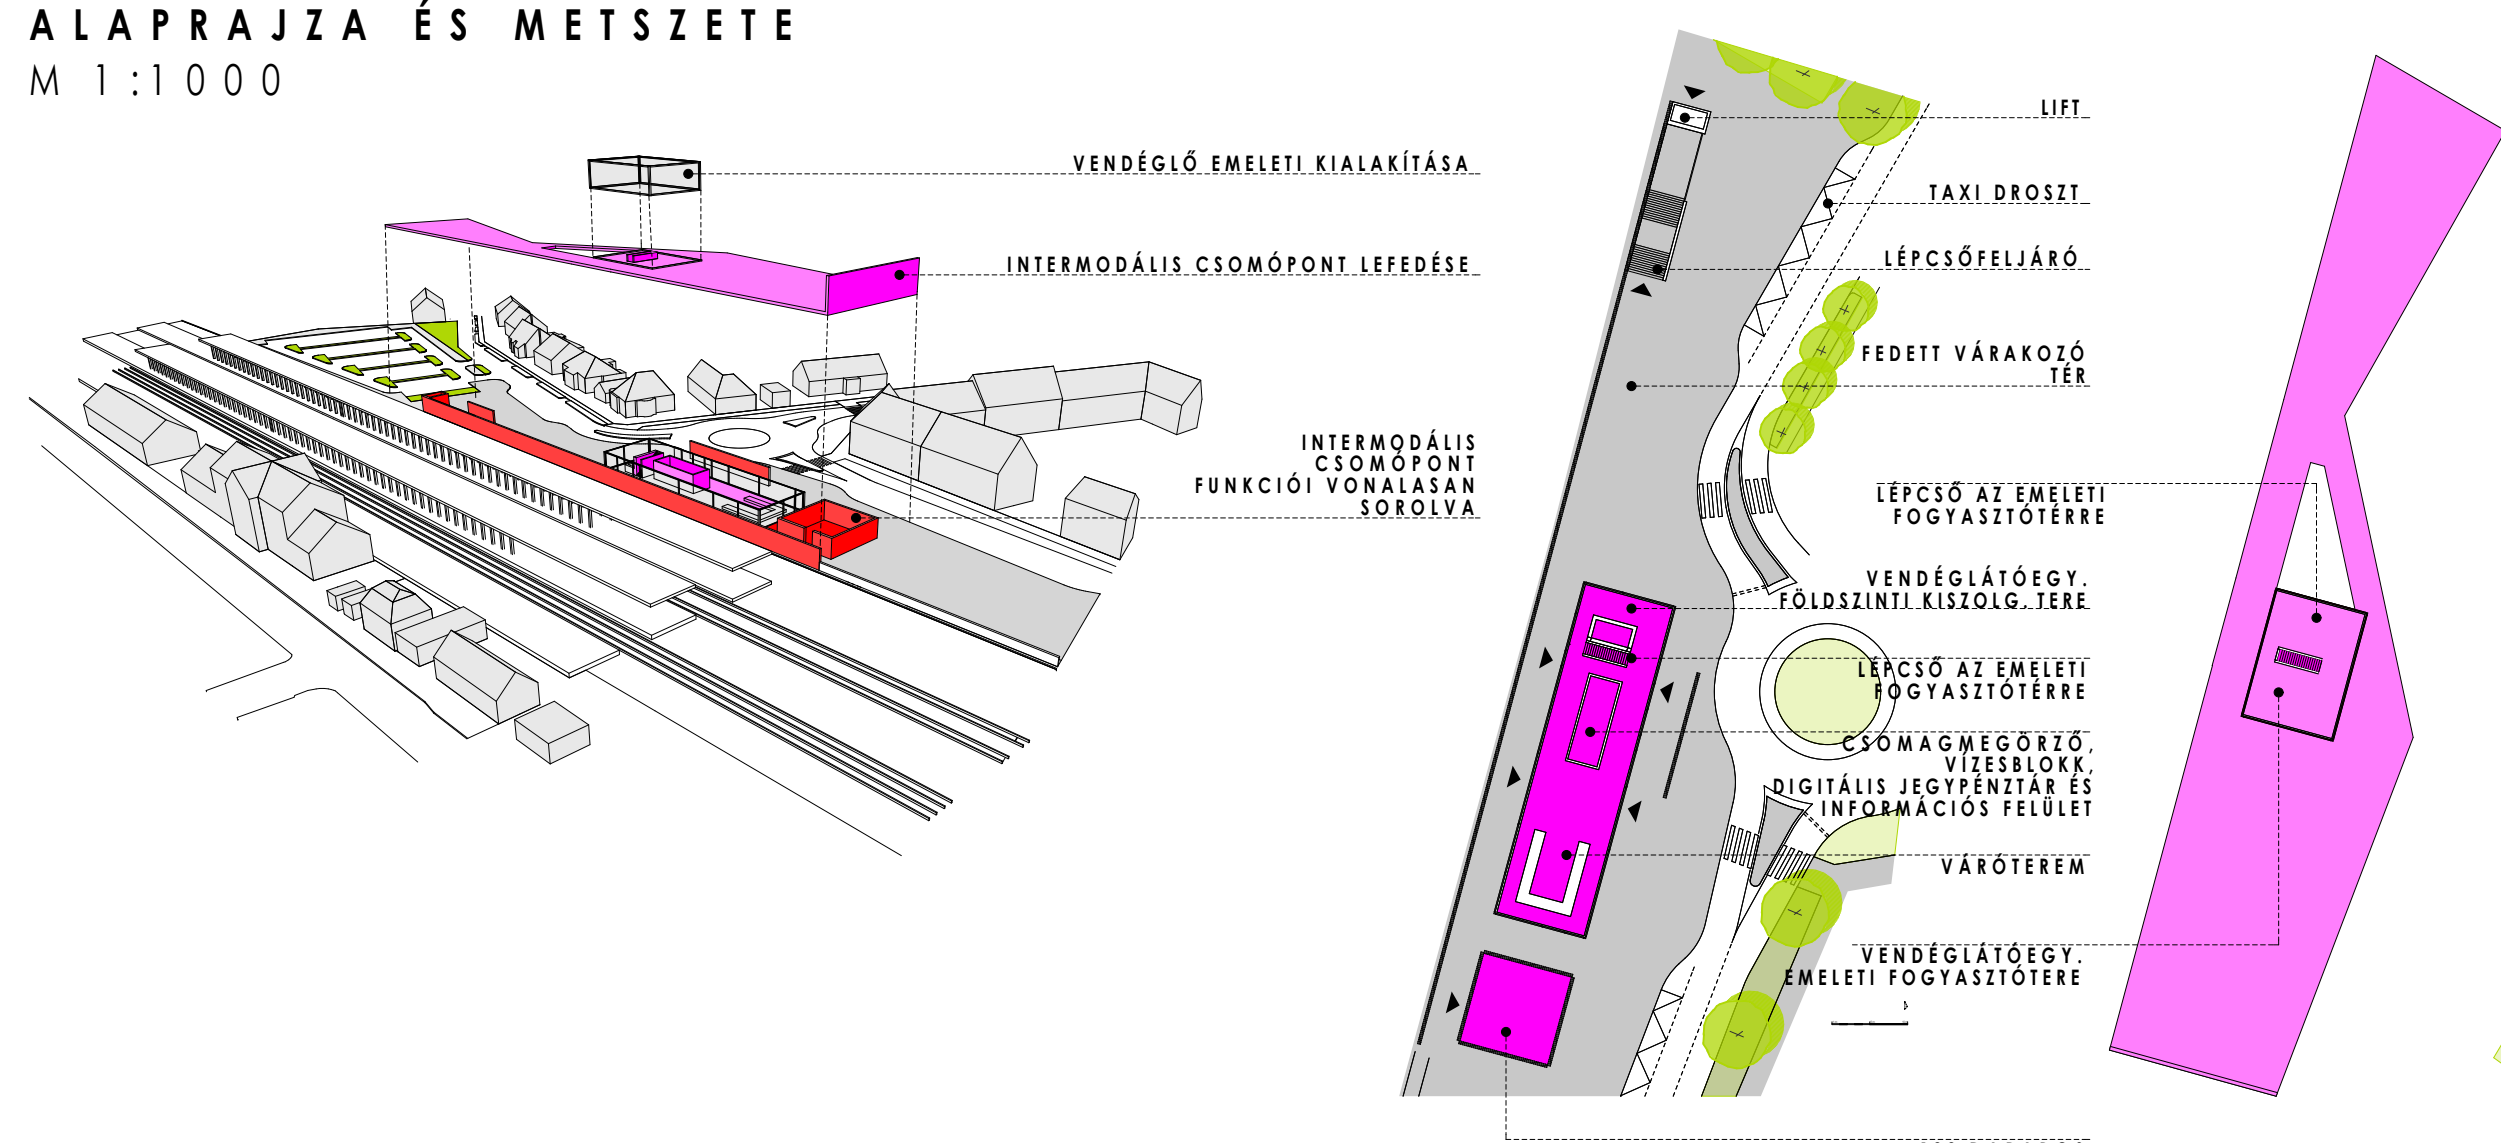

1.	2.
3.	

1. SZÉCHENYI TÉR  
2. BÁCSKA UTCA  
3. GRÓF KÁROLYI ISTVÁN UTCA

INTERMODÁLIS CSOMÓPONT TÉRBELI ÁBRÁJA, ALAPRAJZA ÉS METSZETE  
M 1:1000

MENEDÉKHÁZ A RÉGI FÓTI ÚT ÉS SZENTMIHÁLYI ÚT CSOMÓPONTJÁBAN  
M 1:1000

PIAC, KERESKEDELMI ÉS SZOLGÁLTATÓI EGYSÉGEK ÉS IFJÚSÁGI HÁZ TÉRBELI ÁBRÁJA, ALAPRAJZA ÉS METSZETE  
M 1:1000

ISKOLA, SPORTCSARNOK, SPORTFELÜLETEK ÉS A STADION TÉRBELI ÁBRÁJA, ALAPRAJZA ÉS METSZETE  
M 1:1000