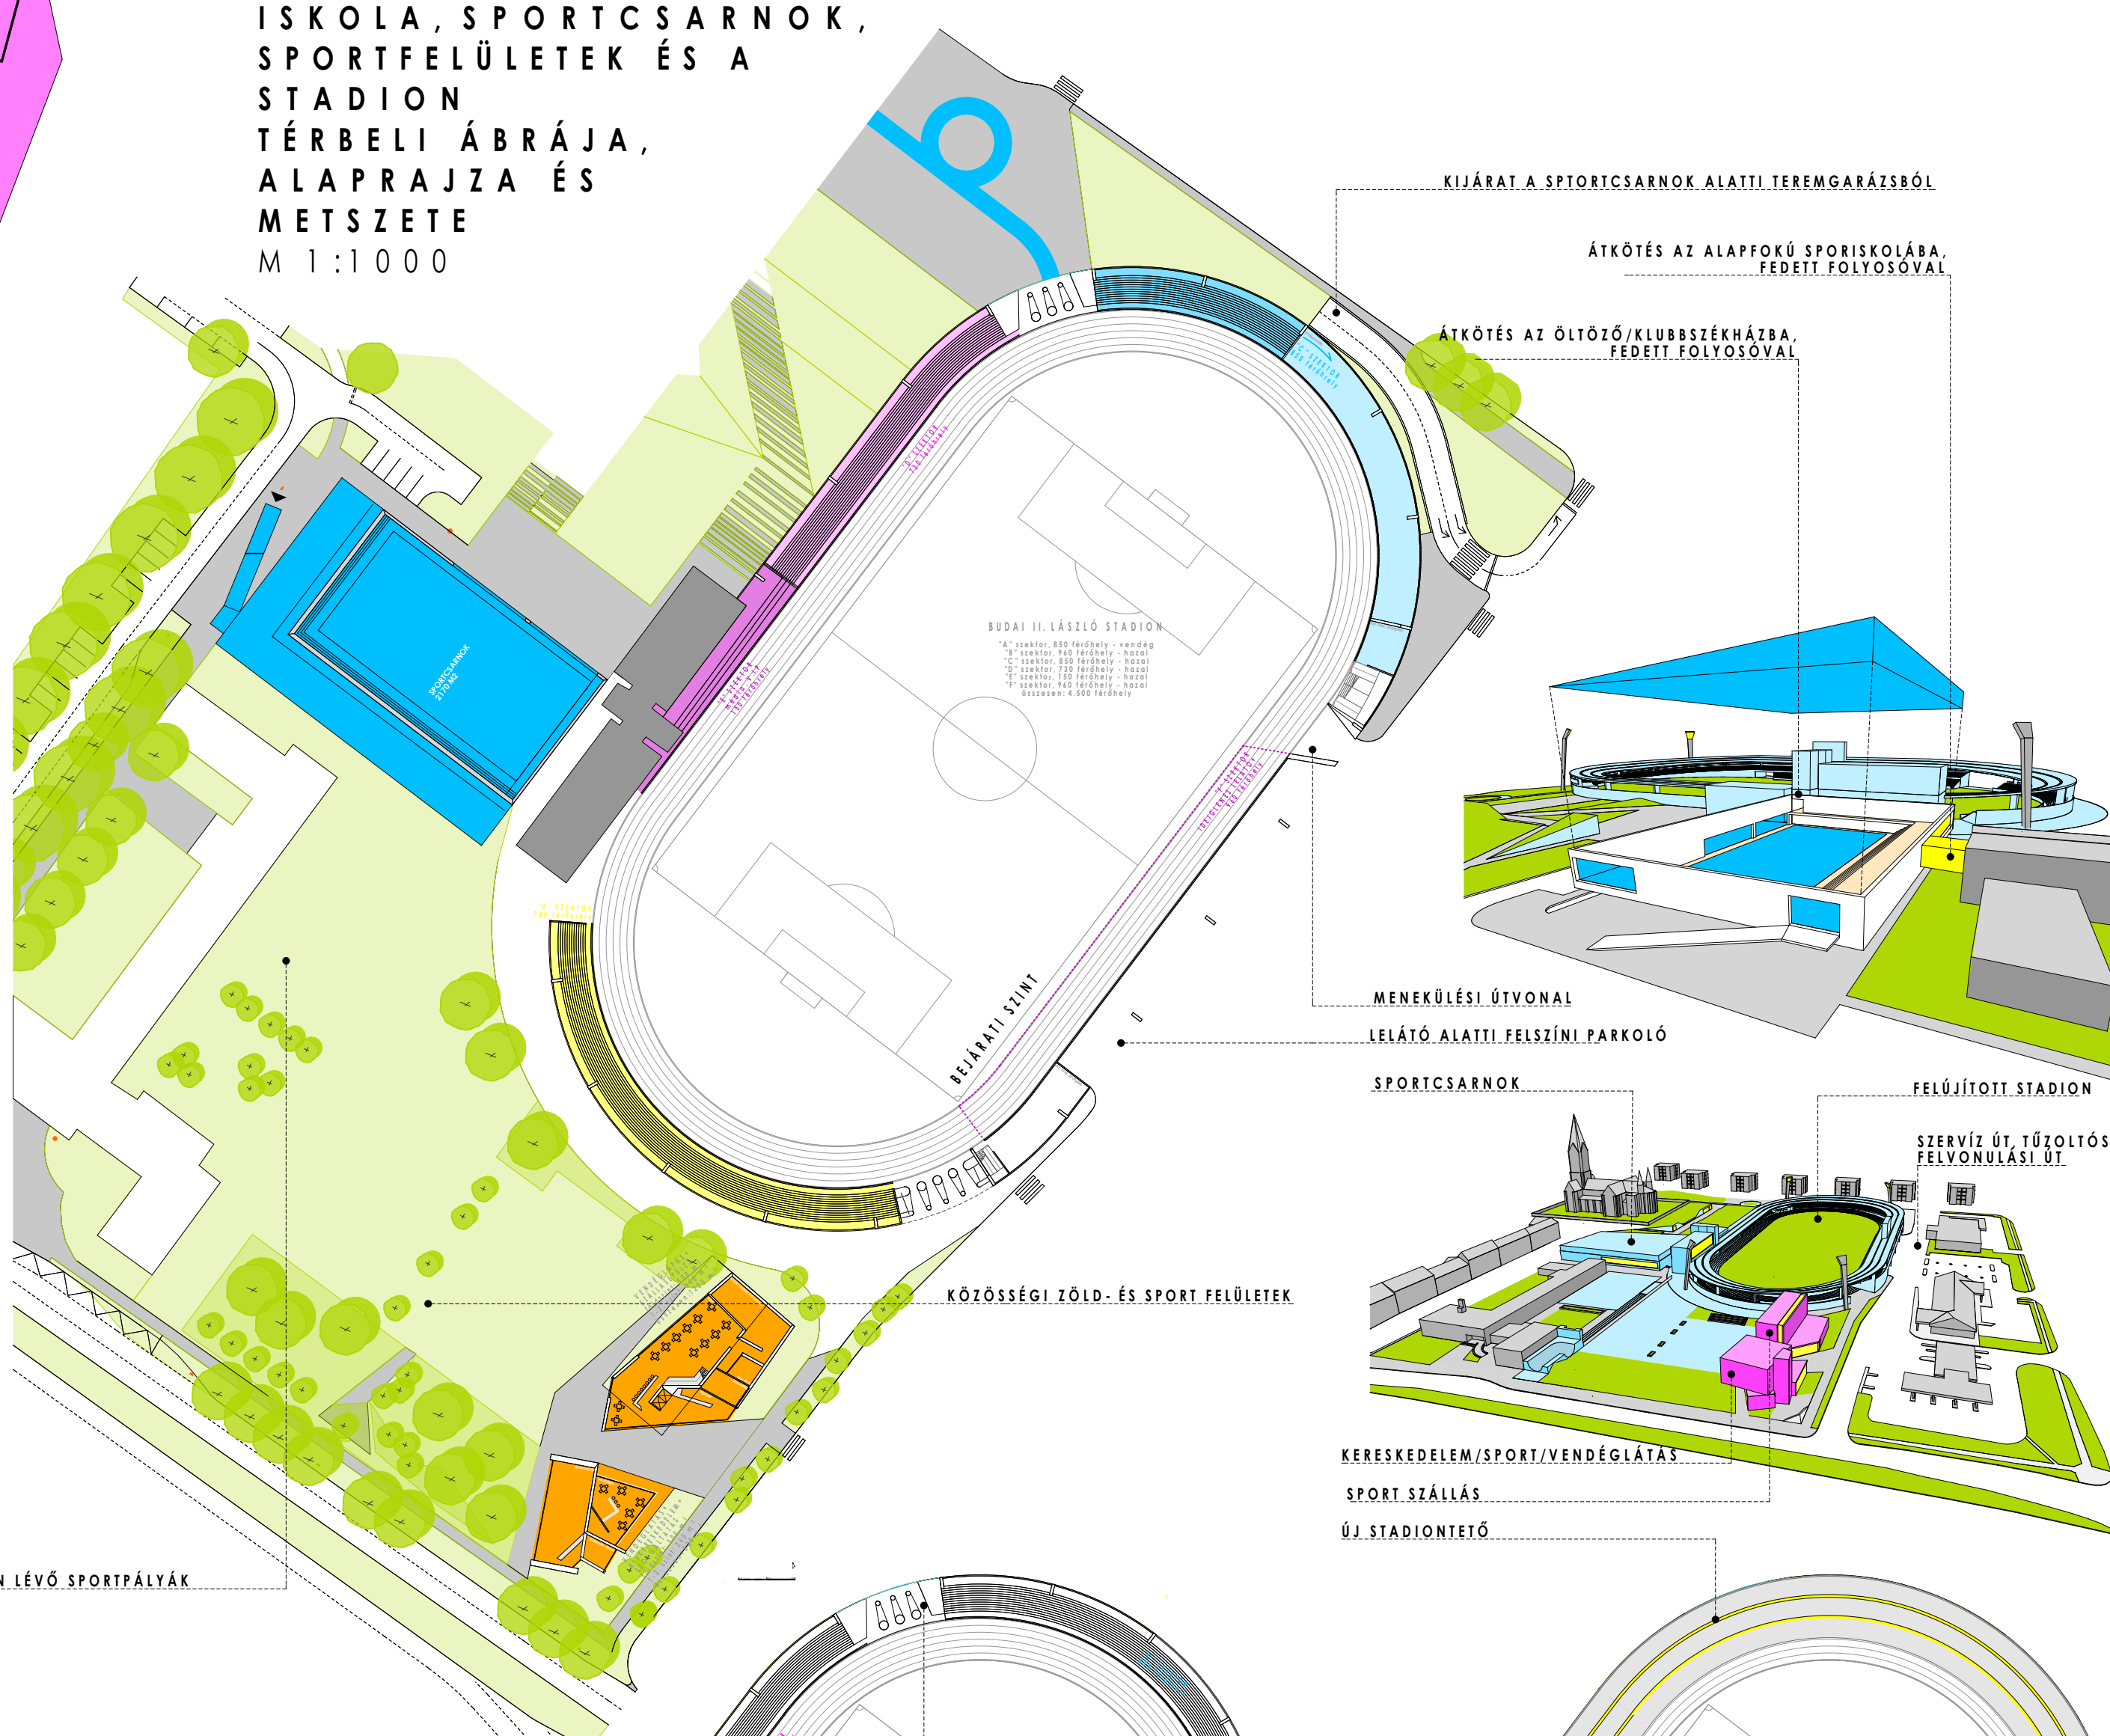

1.	2.
3.	

1. SZÉCHENYI TÉR  
2. BÁCSKA UTCA  
3. GRÓF KÁROLYI ISTVÁN UTCA

INTERMODÁLIS CSOMÓPONT TÉRBELI ÁBRÁJA, ALAPRAJZA ÉS METSZETE  
M 1:1000

MENEDÉKHÁZ A RÉGI FÓTI ÚT ÉS SZENTMIHÁLYI ÚT CSOMÓPONTJÁBAN  
M 1:1000

PIAC, KERESKEDELMI ÉS SZOLGÁLTATÓI EGYSÉGEK ÉS IFJÚSÁGI HÁZ TÉRBELI ÁBRÁJA, ALAPRAJZA ÉS METSZETE  
M 1:1000

ISKOLA, SPORTCSARNOK, SPORTFELÜLETEK ÉS A STADION TÉRBELI ÁBRÁJA, ALAPRAJZA ÉS METSZETE  
M 1:1000

RÓMAI KATOLIKUS PLÉBÁNIAÉPÜLET ÉS KÖZÖSSÉGI HÁZ TÉRBELI ÁBRÁJA, ALAPRAJZA ÉS METSZETE  
M 1:1000