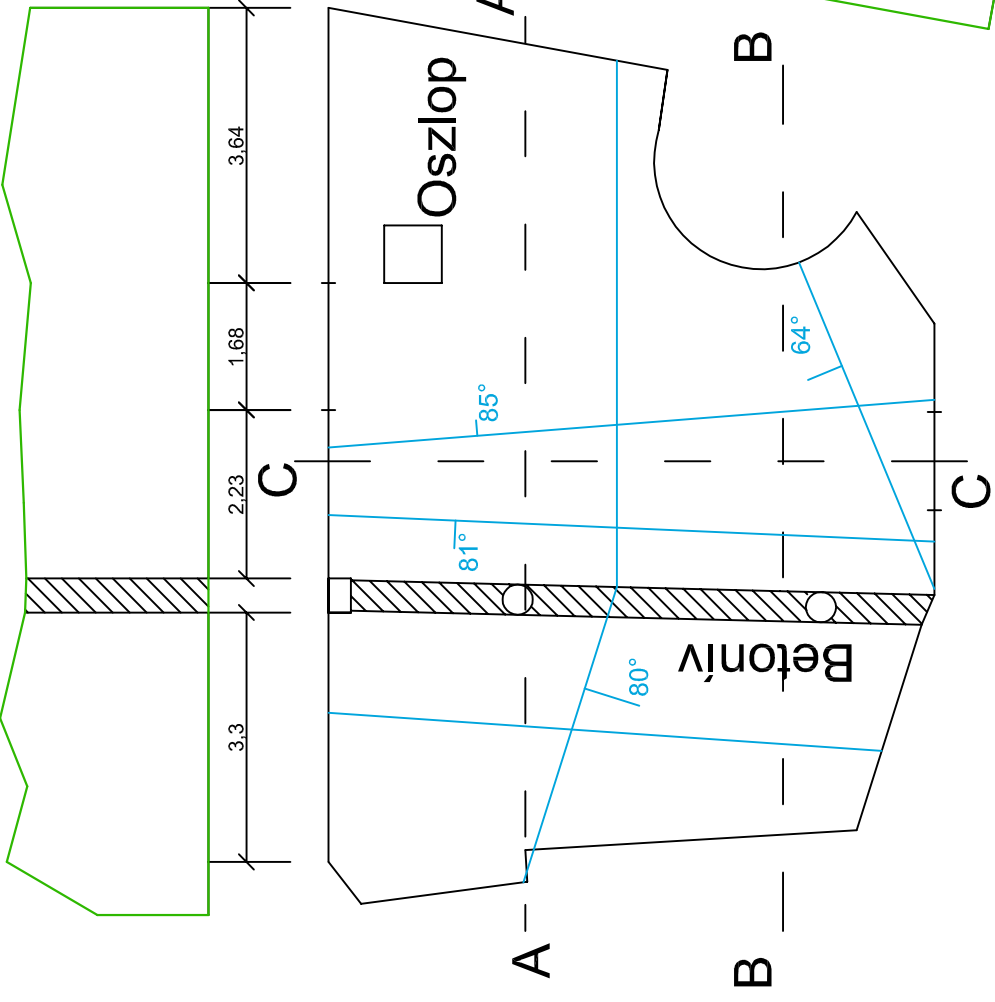

É

Oldalfalak
Metszetek
Repedések

A Mamutfogas terem
alaprājza M=1:100