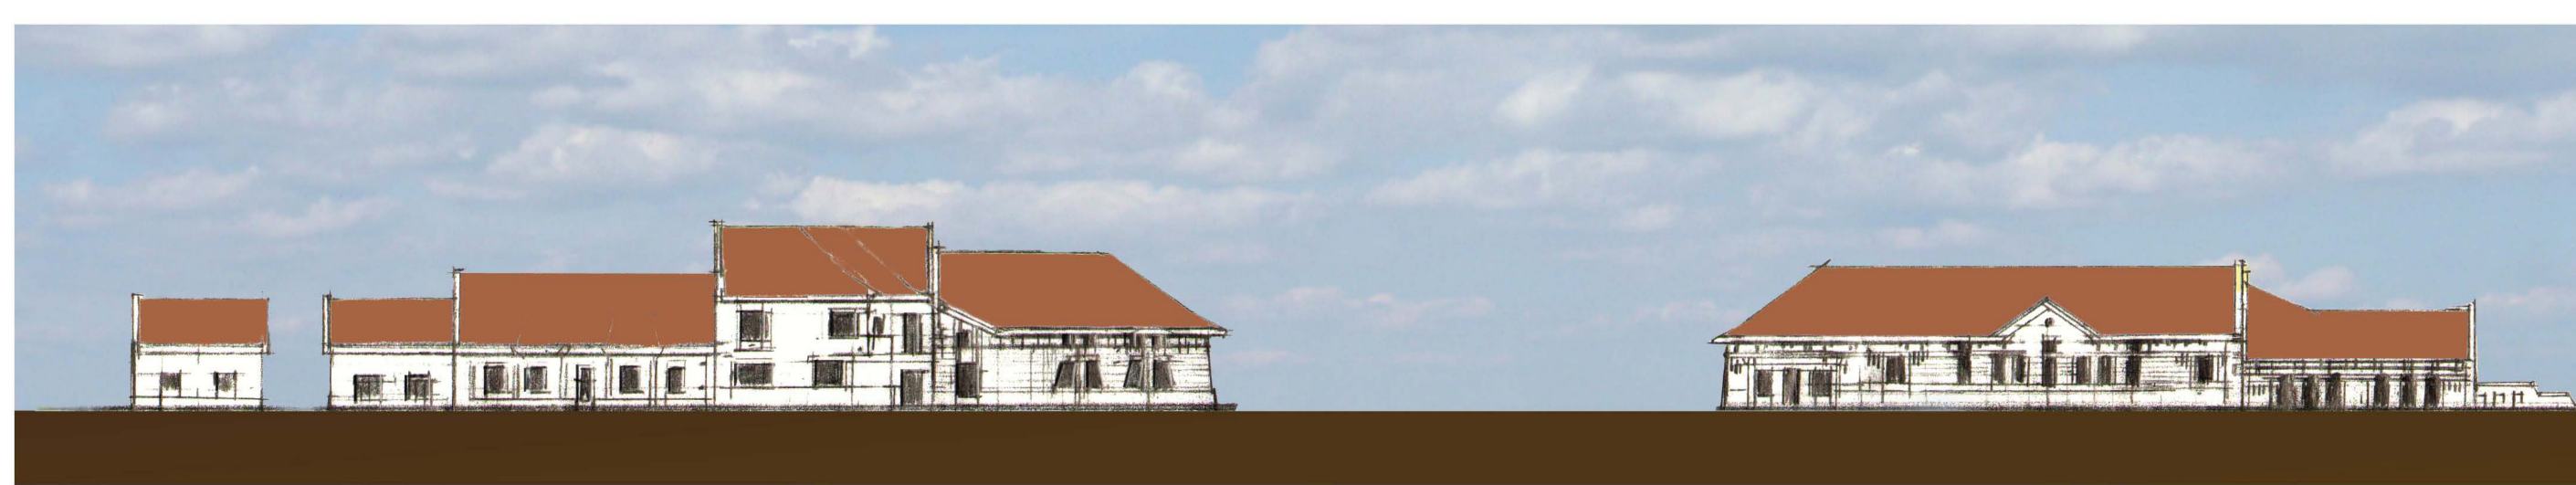

pincszint alaprajza

1. emelet alaprajza

2. emelet alaprajza

m=1:2000

sport és konferenciaközpont délknyugati (főbejárati) homlokzata és keresztmetszete

m=1:2000

sport és konferenciaközpont hosszmetzete

m=1:2000

sport és konferenciaközpont északnyugati homlokzata

m=1:2000

"régi mesterségek" sétánya utcaképe

piac épületének metszete

m=1:2000

Bácska utcai utcakép (meglévő családi házak és a múzeum homlokzata)