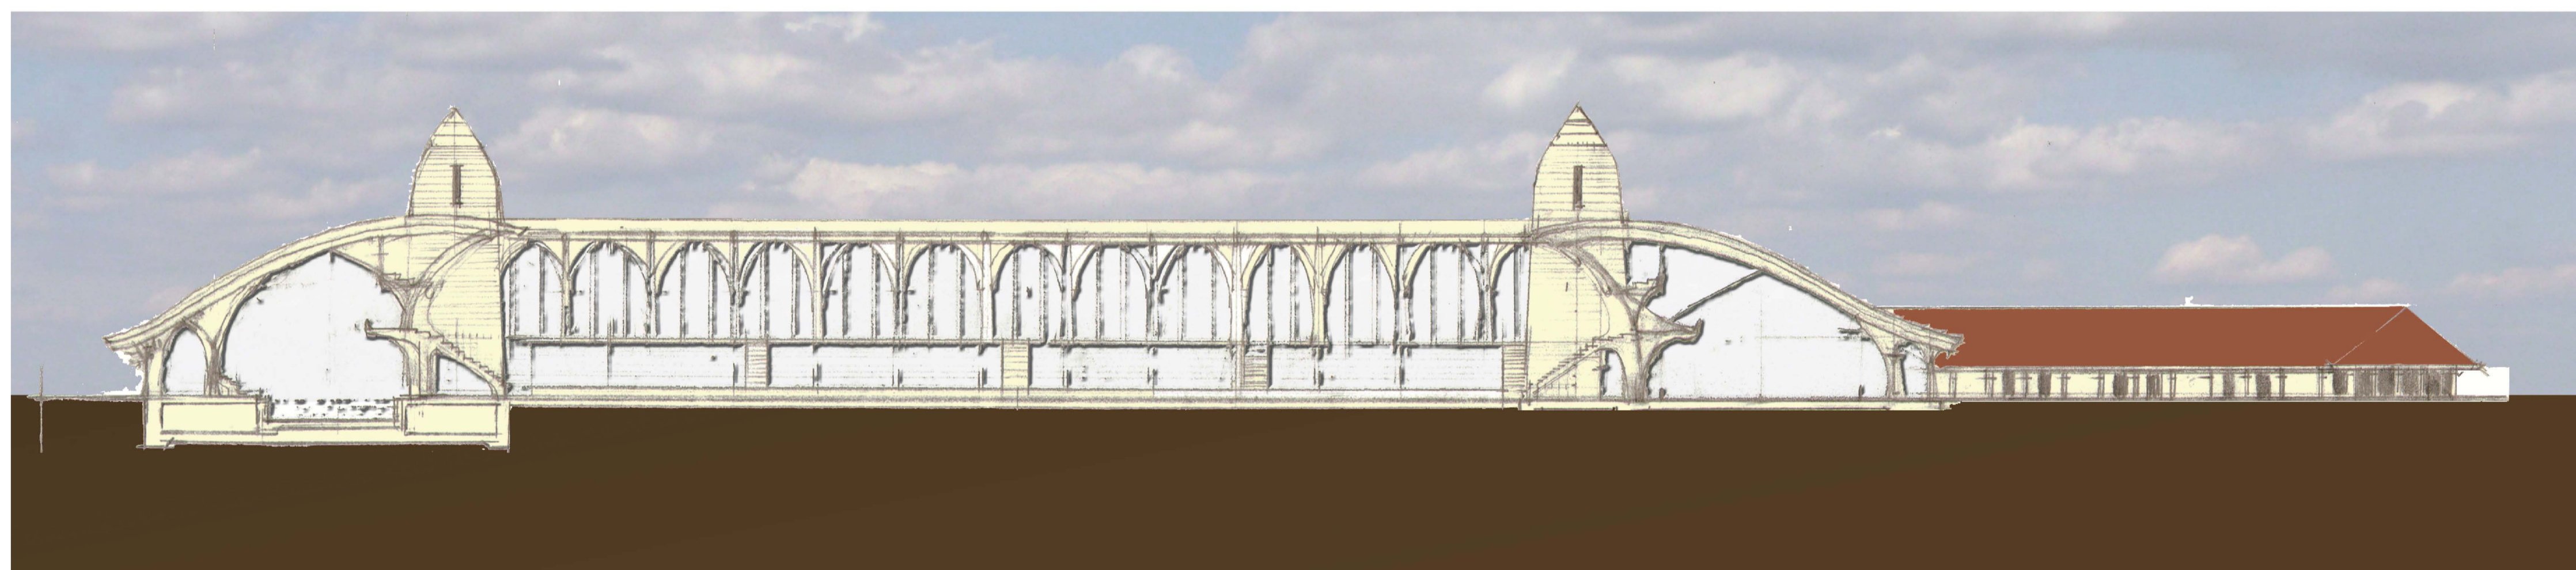

pincszint alaprajza

1. emelet alaprajza

2. emelet alaprajza

m=1:2000

sport és konferenciaközpont délknyugati (főbejárati) homlokzata és keresztmetszete

m=1:2000

sport és konferenciaközpont hosszmetzete

m=1:2000

sport és konferenciaközpont északnyugati homlokzata

m=1:2000

"régi mesterségek" sétánya utcaképe

piac épületének metszete

m=1:2000

Bácska utcai utcakép (meglévő családi házak és a múzeum homlokzata)