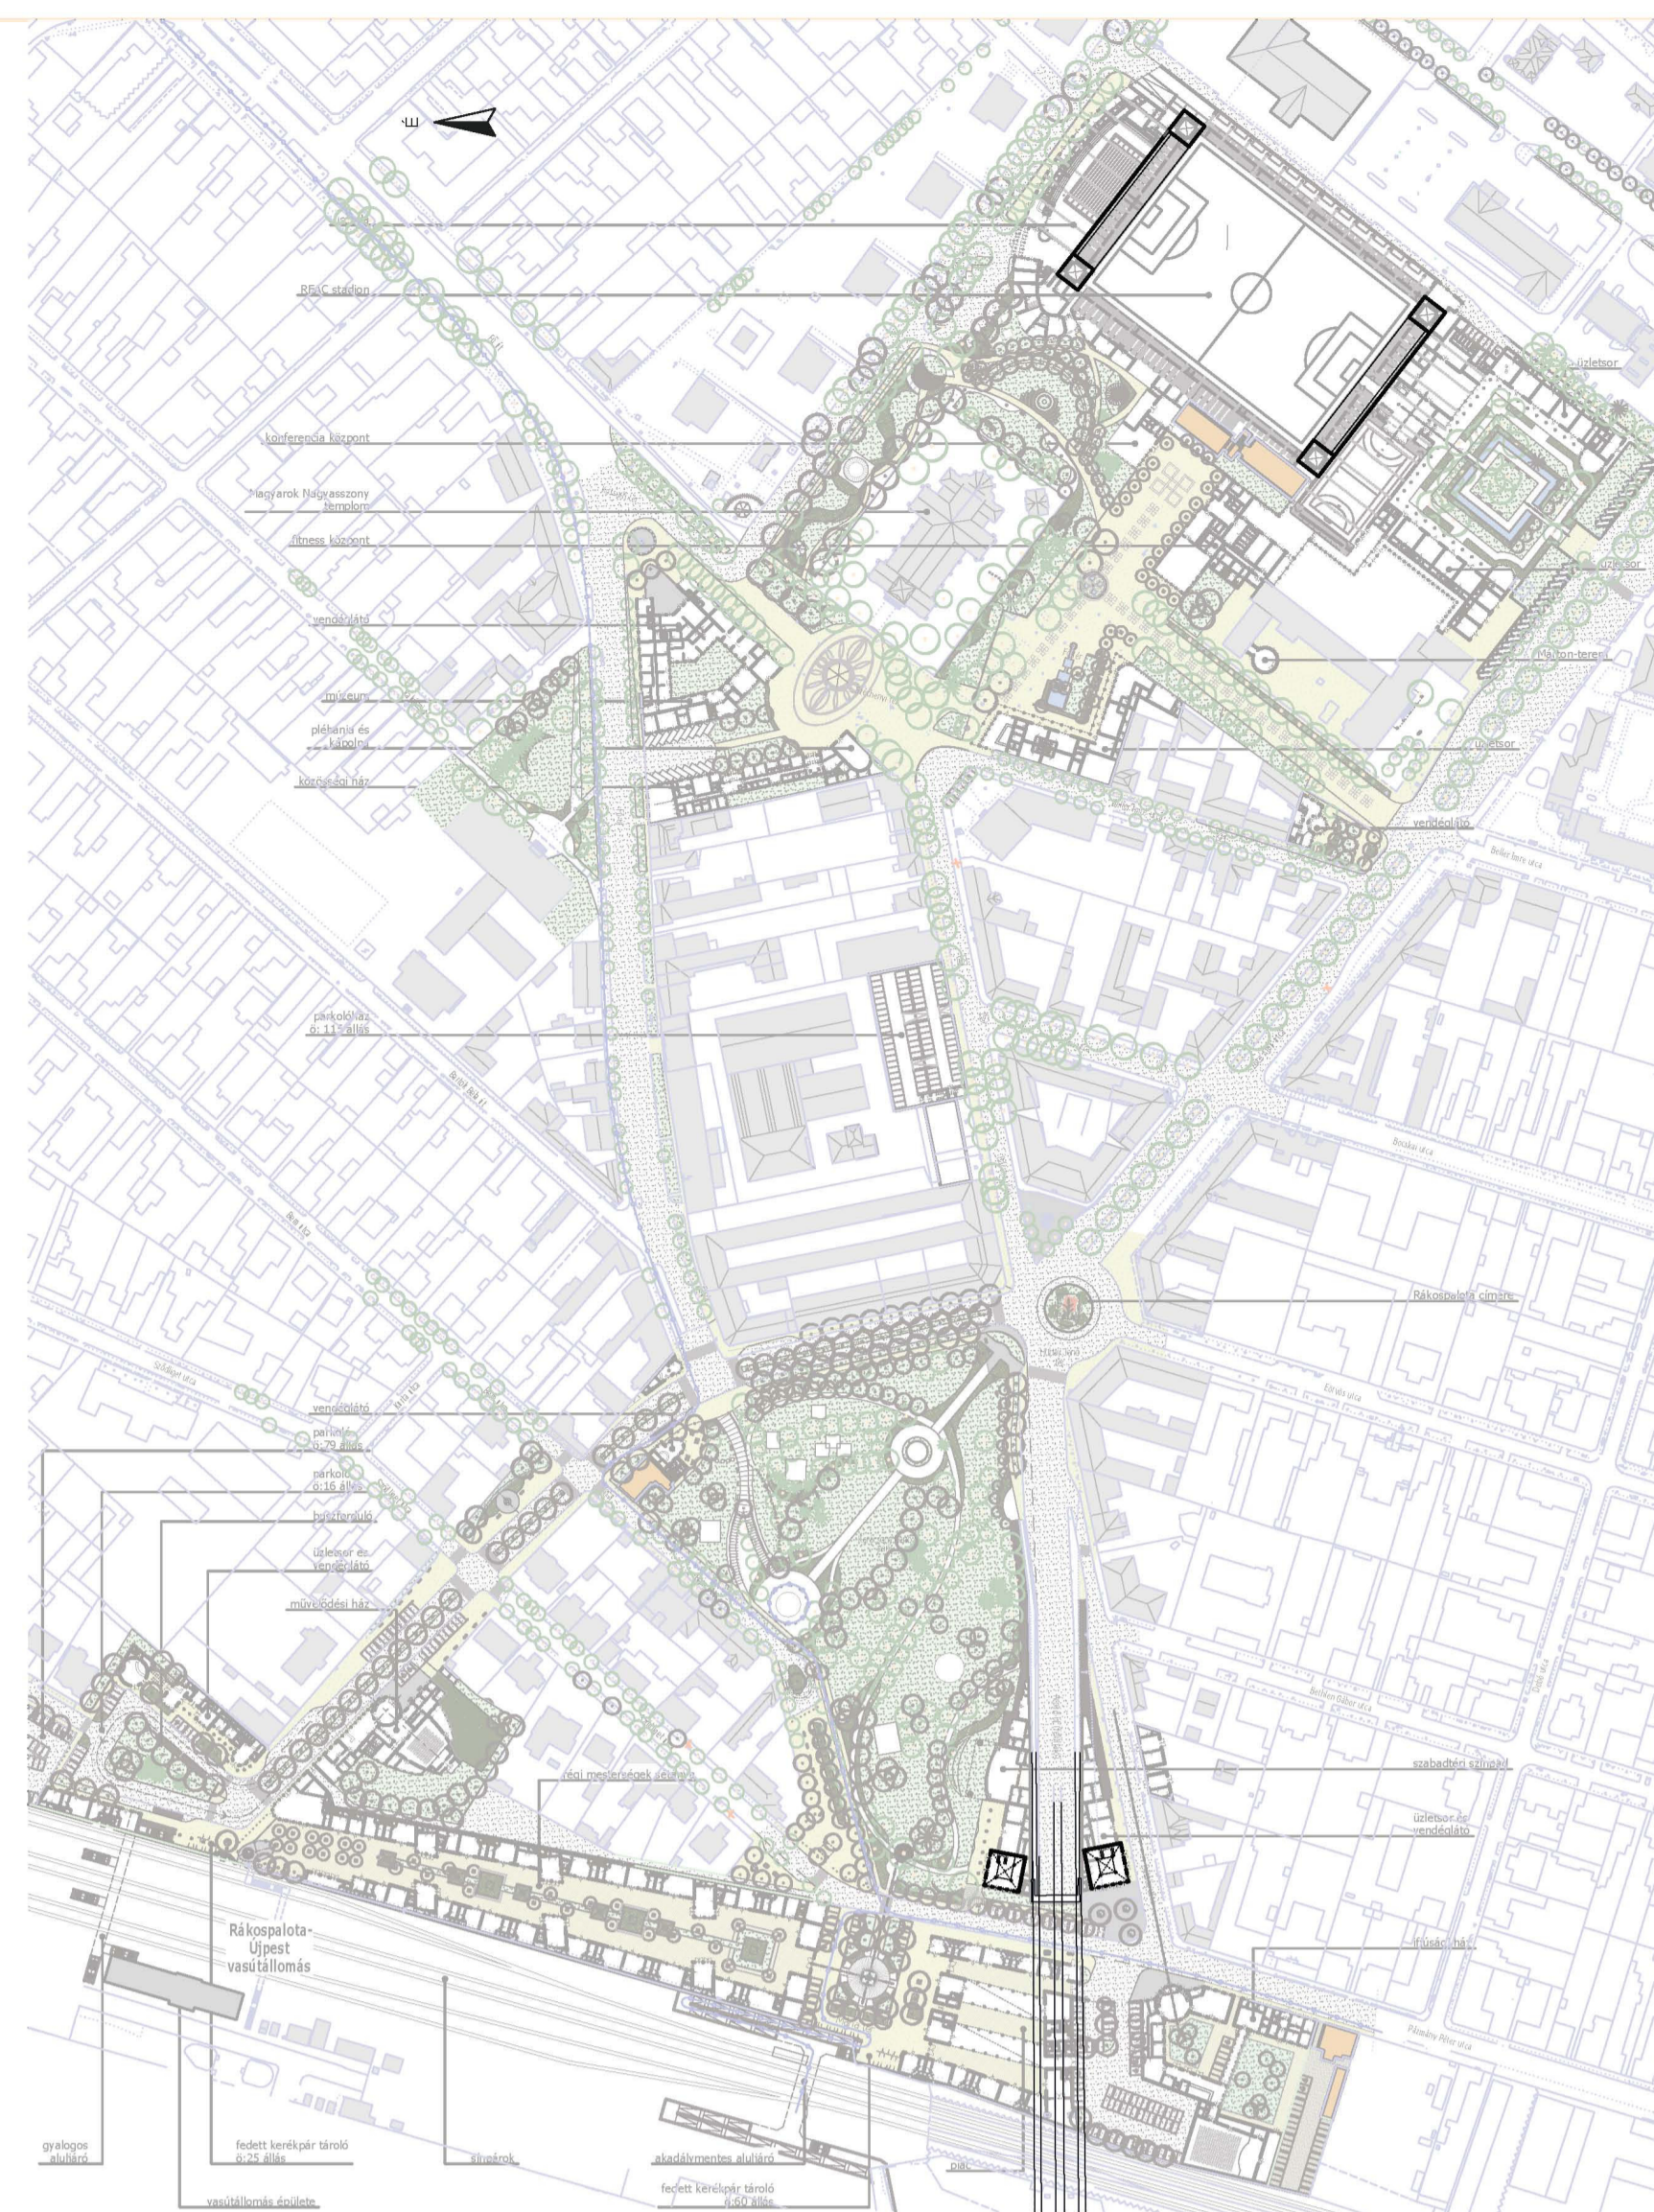

pincszint alaprajza

1. emelet alaprajza

2. emelet alaprajza

m=1:2000

sport és konferenciaközpont délknyugati (főbejárati) homlokzata és keresztmetszete

m=1:2000

sport és konferenciaközpont hosszmetzete

m=1:2000

sport és konferenciaközpont északnyugati homlokzata

m=1:2000

"régi mesterségek" sétánya utcaképe

piac épületének metszete

m=1:2000

Bácska utcai utcakép (meglévő családi házak és a múzeum homlokzata)