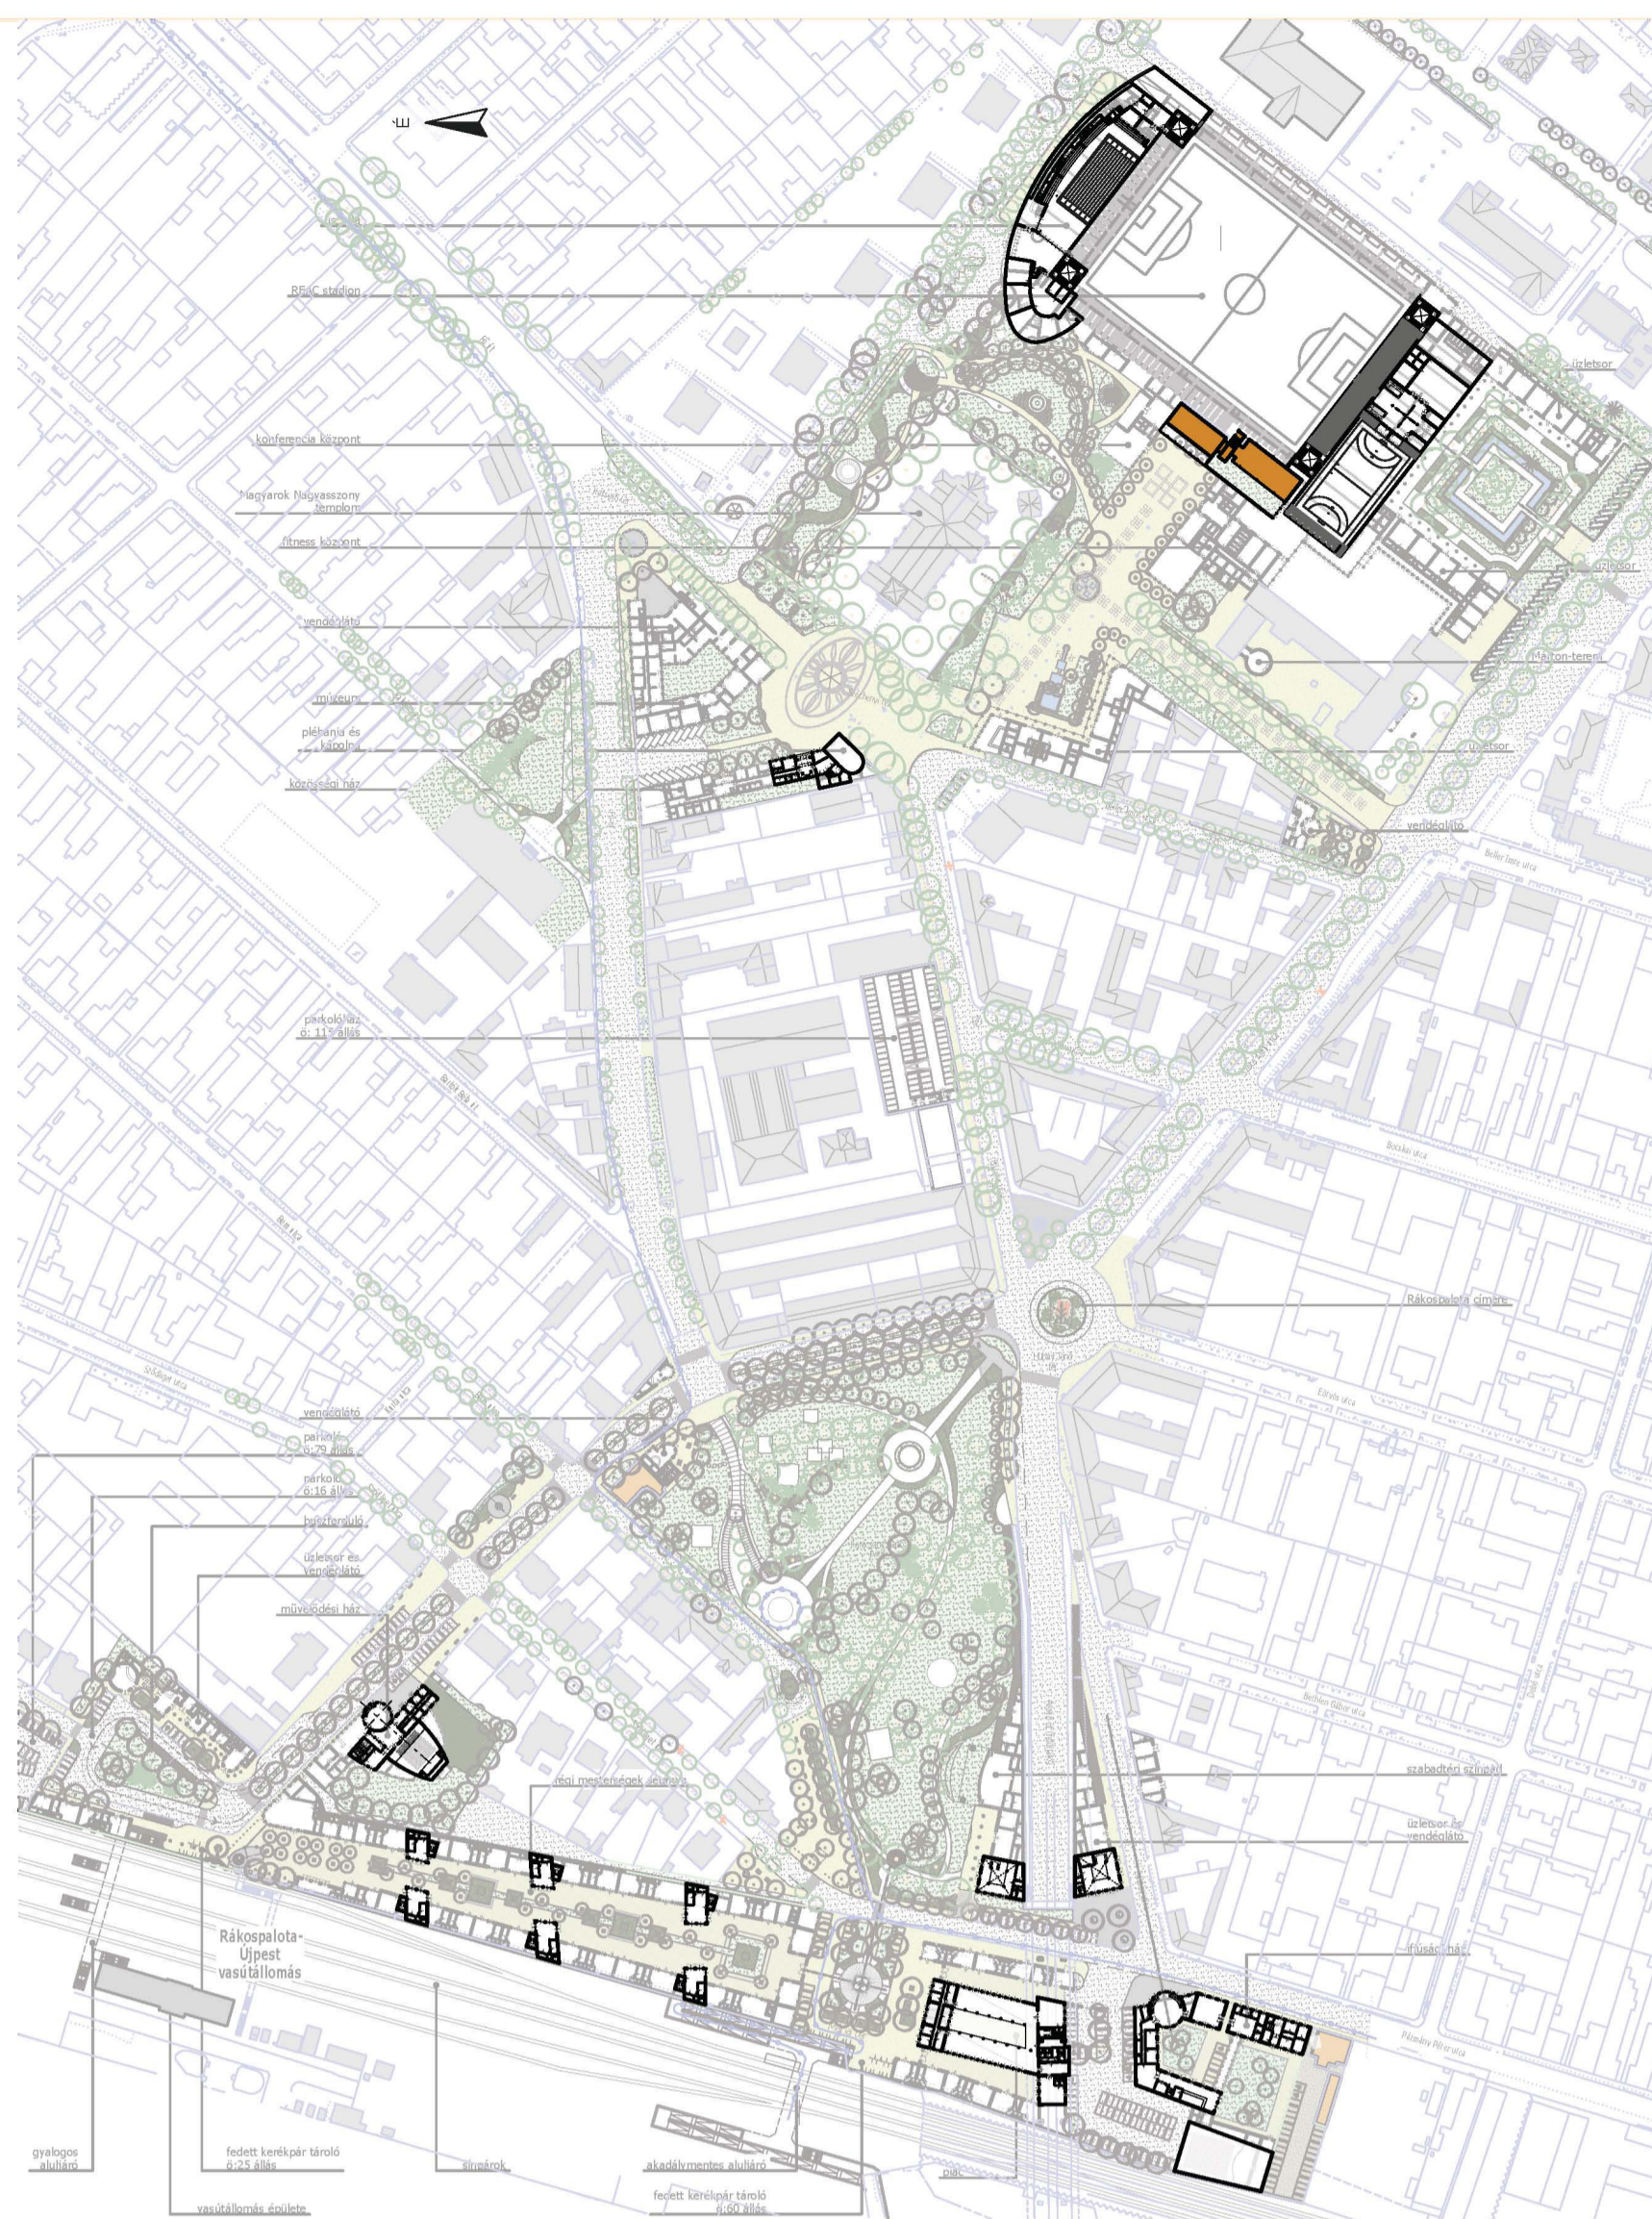

pincszint alaprajza

1. emelet alaprajza

2. emelet alaprajza

m=1:2000

sport és konferenciaközpont délknyugati (főbejárati) homlokzata és keresztmetszete

m=1:2000

sport és konferenciaközpont hosszmetzete

m=1:2000

sport és konferenciaközpont északnyugati homlokzata

m=1:2000

"régi mesterségek" sétánya utcaképe

piac épületének metszete

m=1:2000

Bácska utcai utcakép (meglévő családi házak és a múzeum homlokzata)