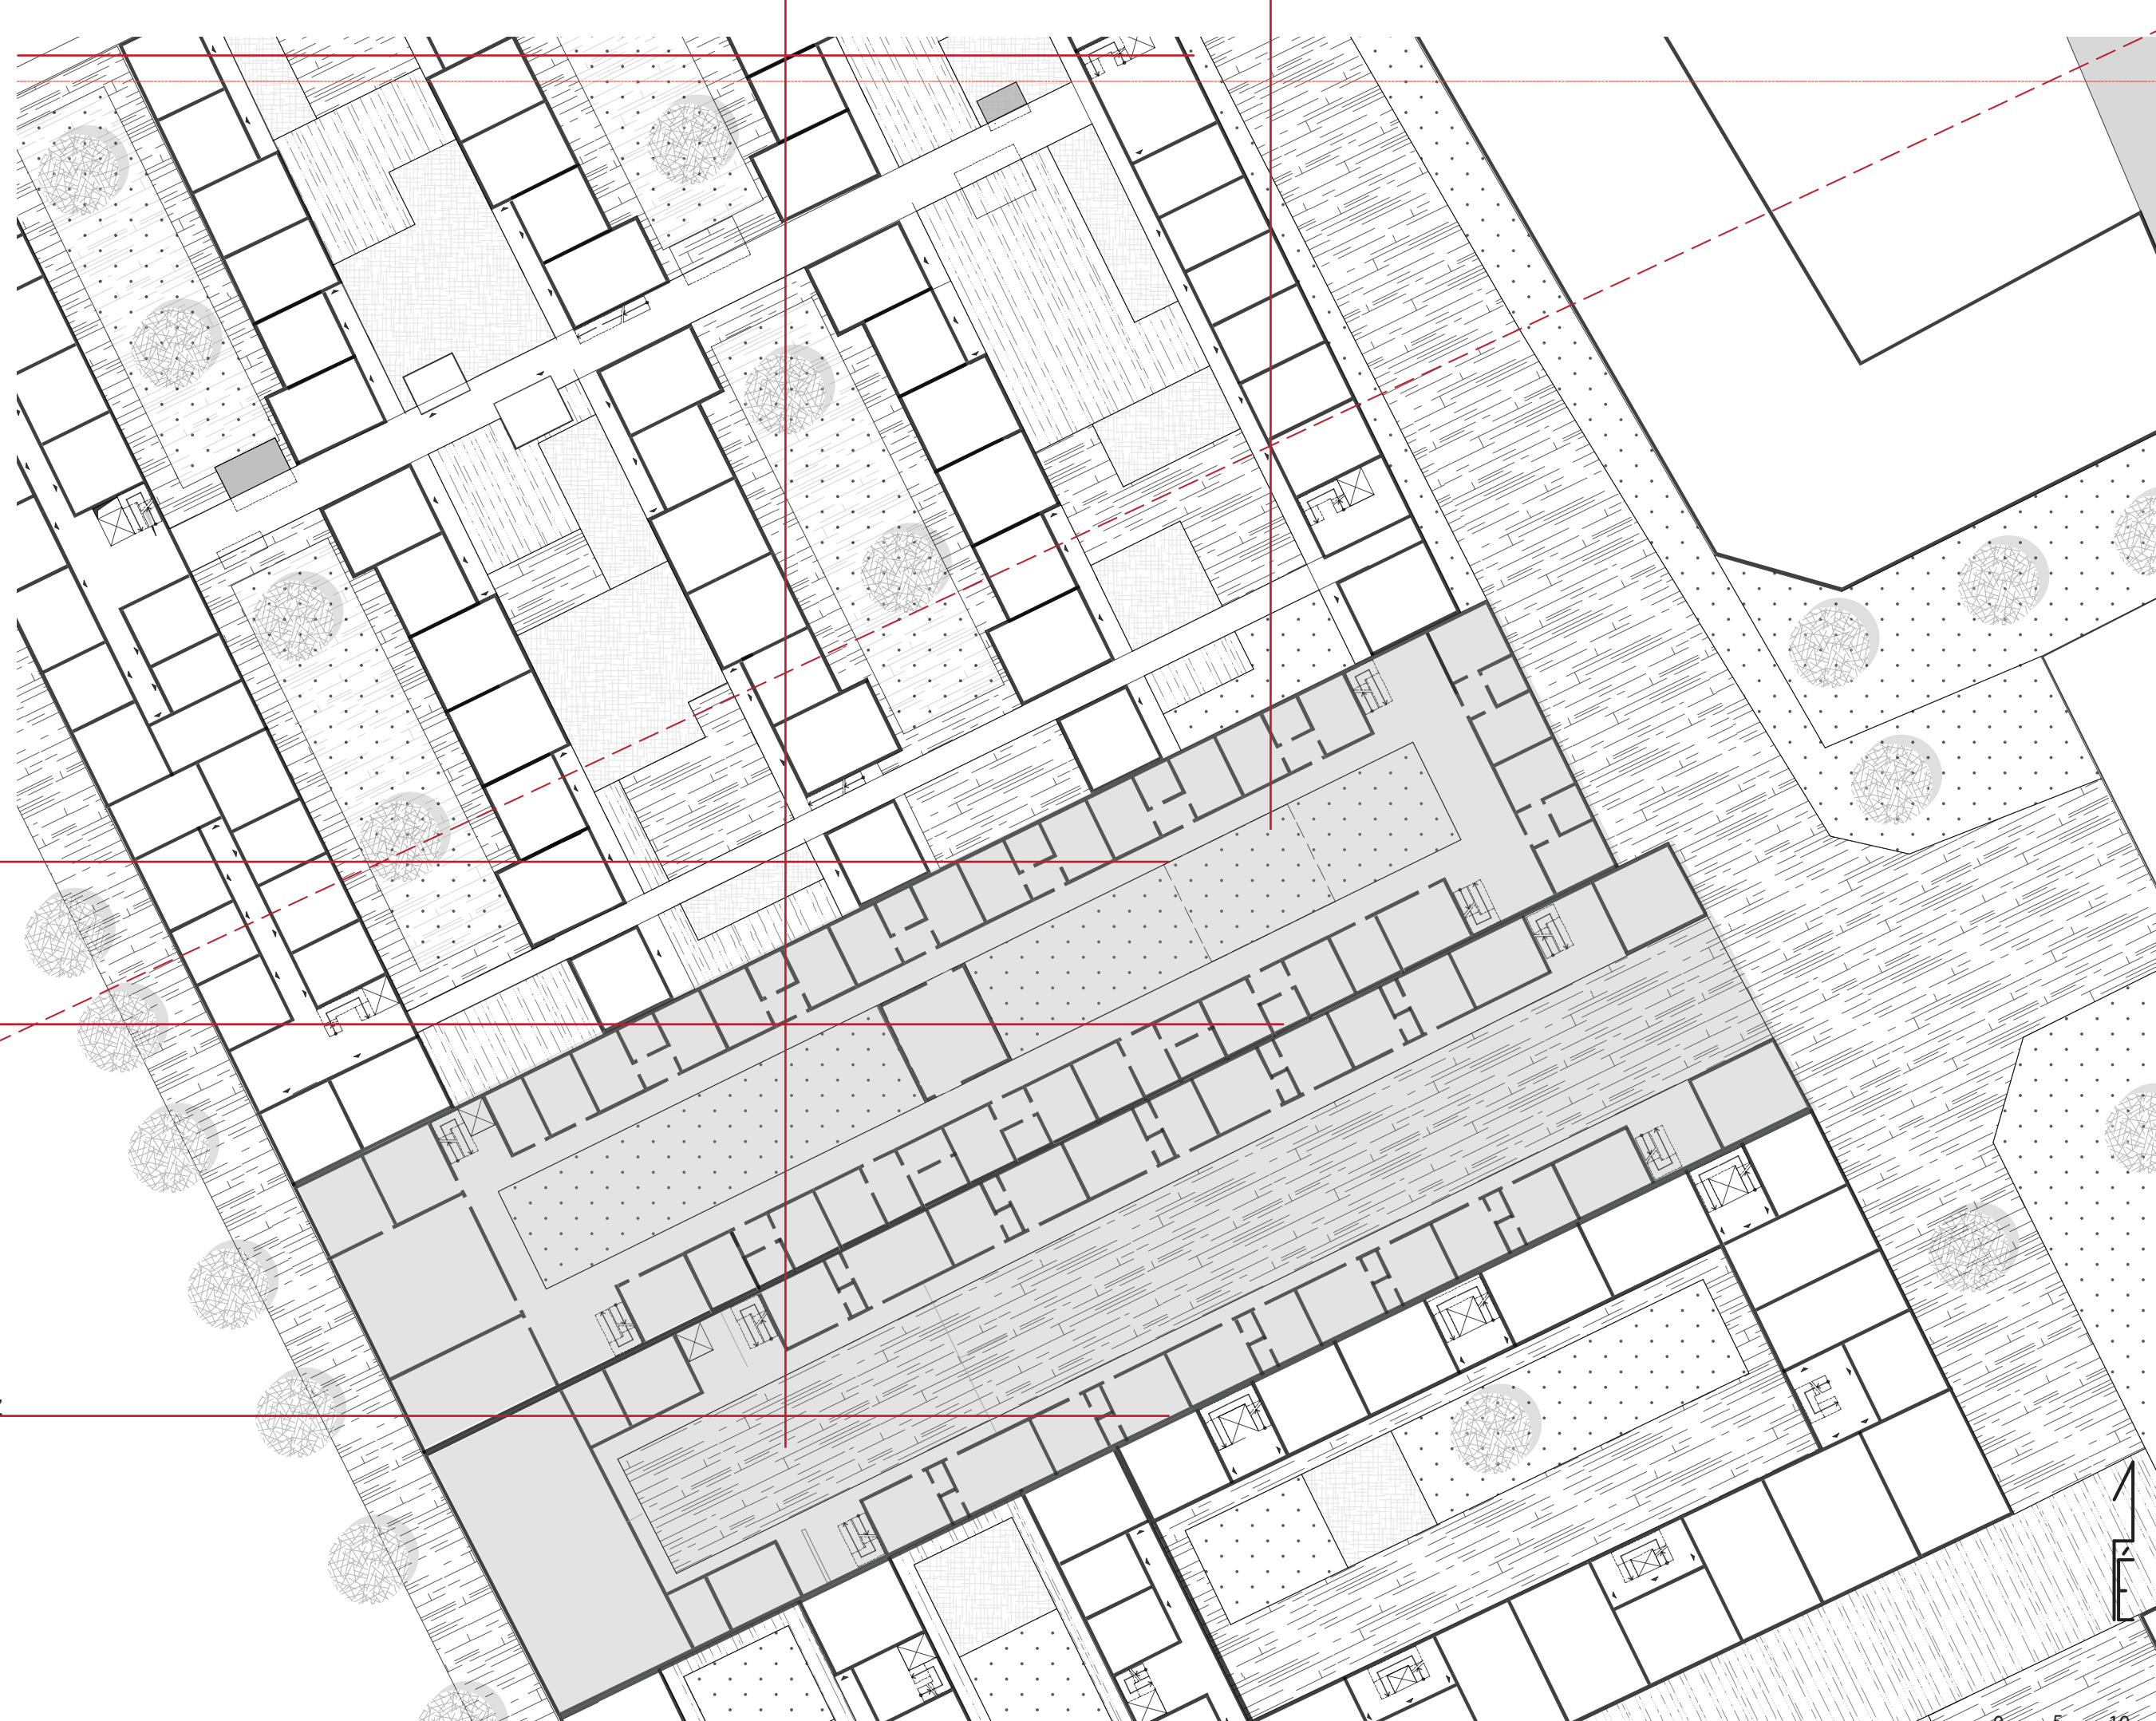

Kőrís utca

megmaradó épület | új épületek | megmaradó épületek | köztér | új épületek

Metszetek

A-A metszet

kávézó | teraszos köztér | közösségi ház | átjáróház

B-B metszet

lakóépület a földszinten mélygarázzsal | teraszos köztér | új lakóépület | megmaradó lakóépület

C-C metszet

piaci lakások | átjáróház | kollégium | új szociális lakóépületek

D-D metszet

középfolyosós utcai szárny | zöld udvar | közlekedős udvar | zöld udvar | közlekedős udvar | belső utca | megmaradó épület