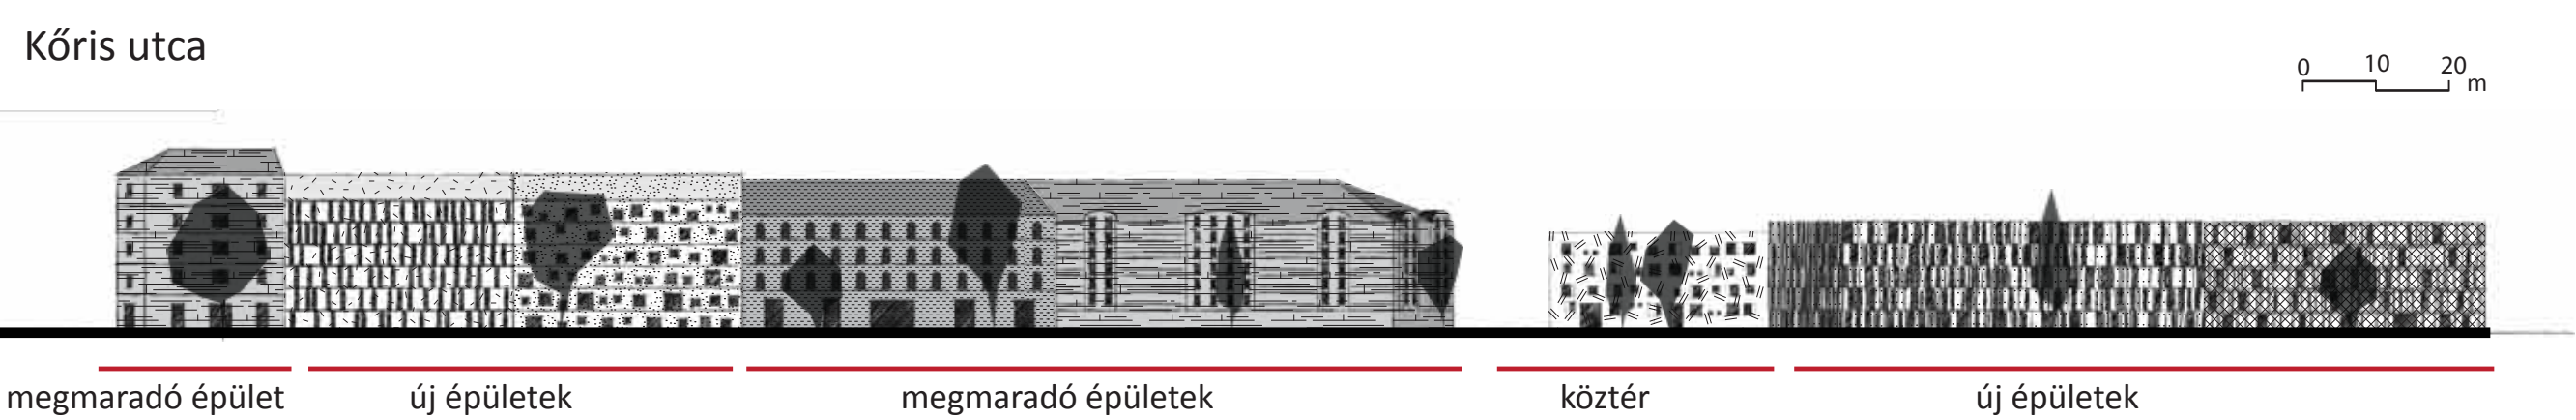

Lakókörnyezet nyitottól a zártig

REA 16 Fenntartható tömbmegújítás, Orczy negyed
Botos András, Monory Rebeka

Utcaképek

Díószegey Sámuel utca

új lakóépületek változatos homlokzattal | kollégium | inkubátorház

Kőrís utca

megmaradó épület | új épületek | megmaradó épületek | köztér | új épületek

Metszetek

A-A metszet

kávézó | teraszos köztér | közösségi ház | átjáróház

B-B metszet

lakóépület a földszinten mélygarázzsal | teraszos köztér | új lakóépület | megmaradó lakóépület