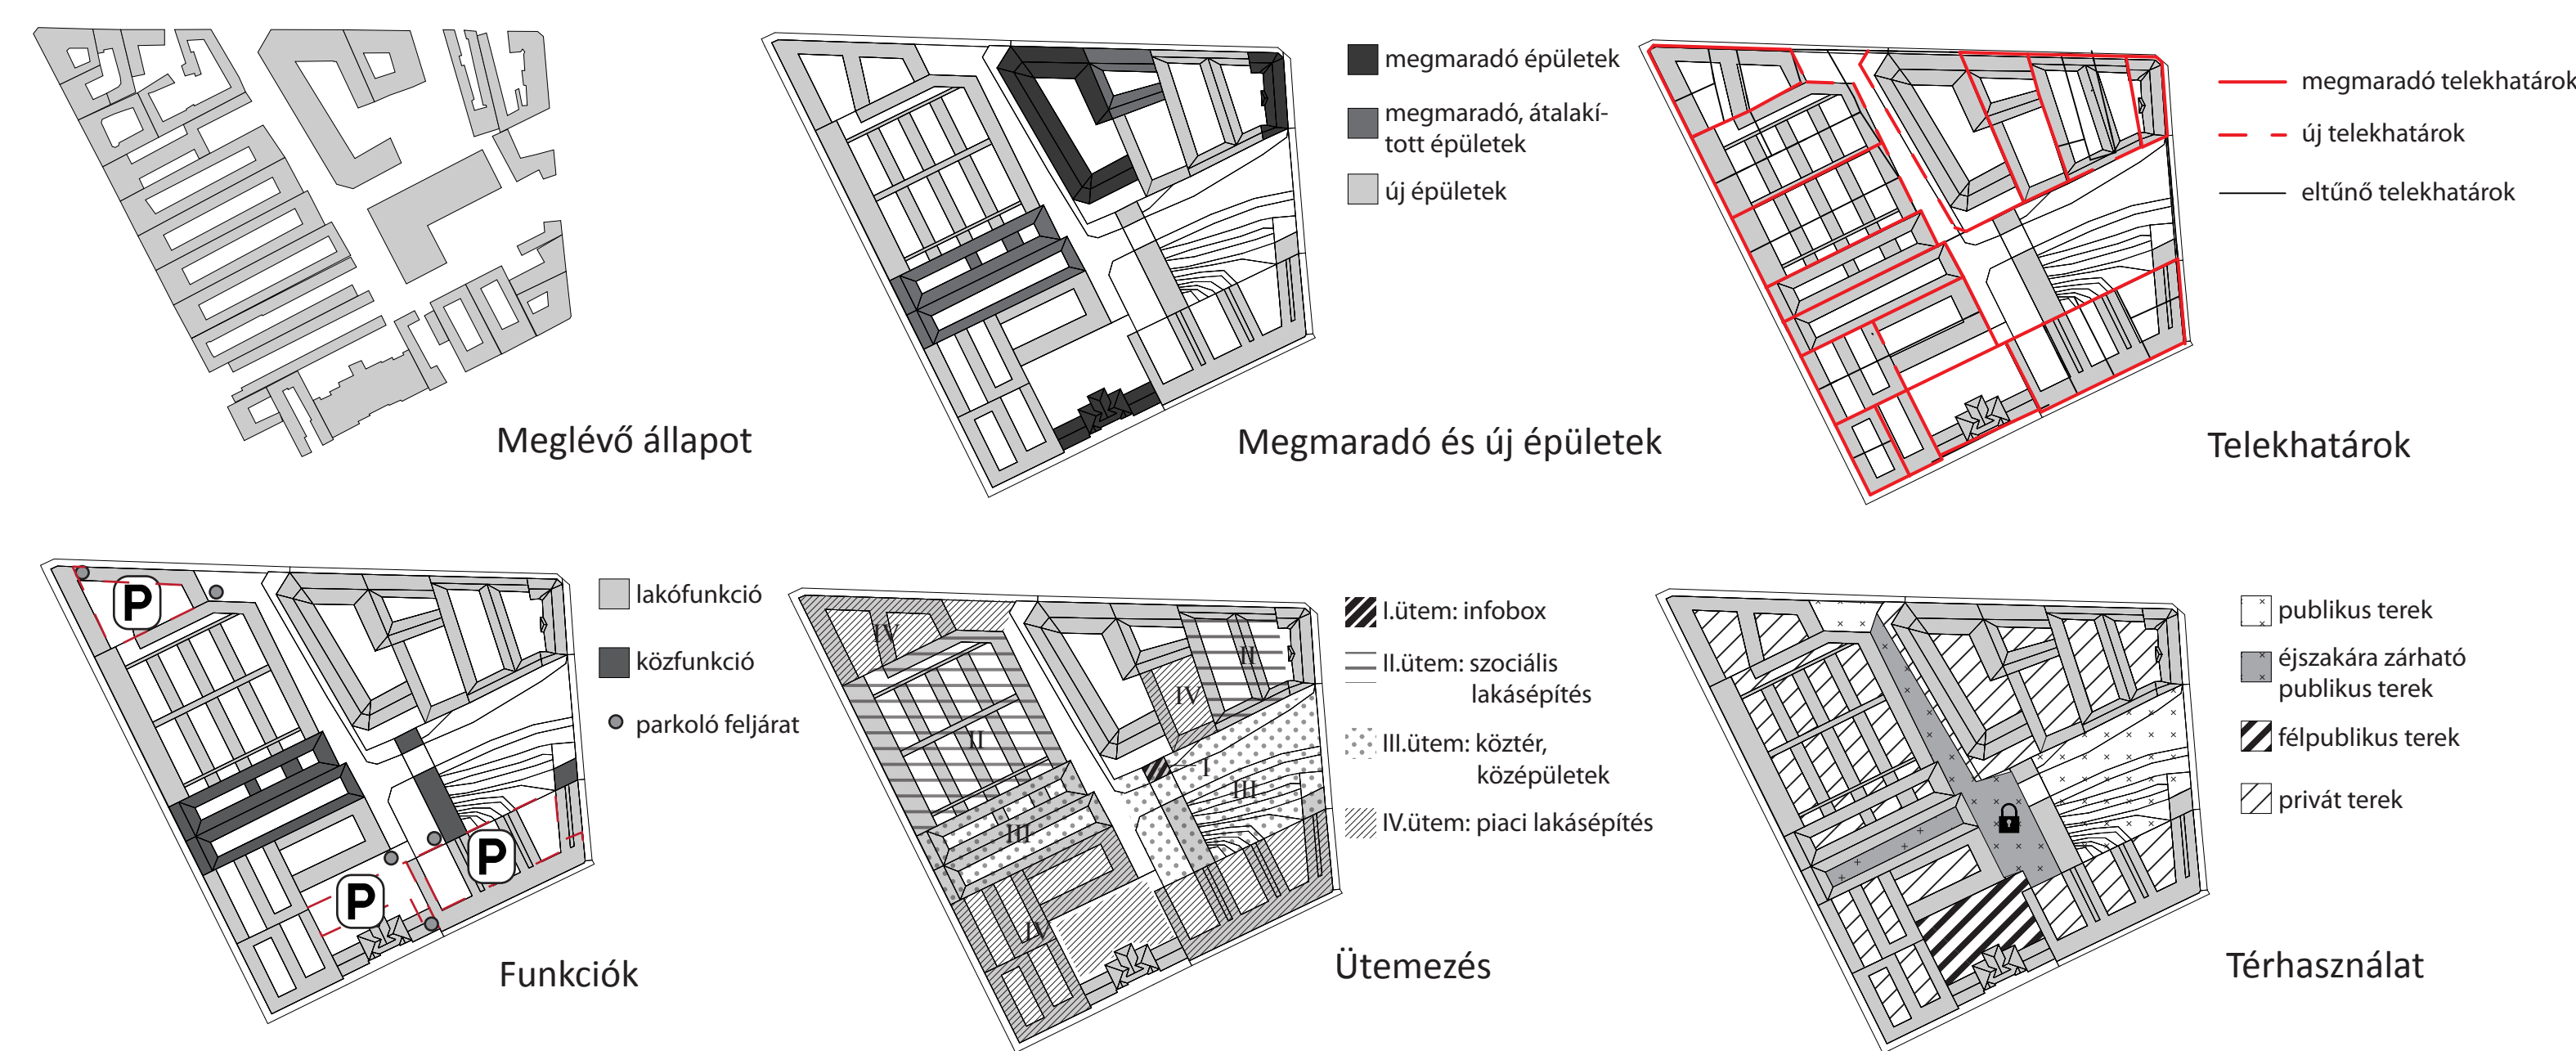

Kőrís utca

megmaradó épület | új épületek | megmaradó épületek | köztér | új épületek

Metszetek

A-A metszet

kávézó | teraszos köztér | közösségi ház | átjáróház

B-B metszet

lakóépület a földszinten mélygarázzsal | teraszos köztér | új lakóépület | megmaradó lakóépület

C-C metszet

piaci lakások | átjáróház | kollégium | új szociális lakóépületek

D-D metszet

középfolyosós utcai szárny | zöld udvar | közlekedős udvar | zöld udvar | közlekedős udvar | belső utca | megmaradó épület