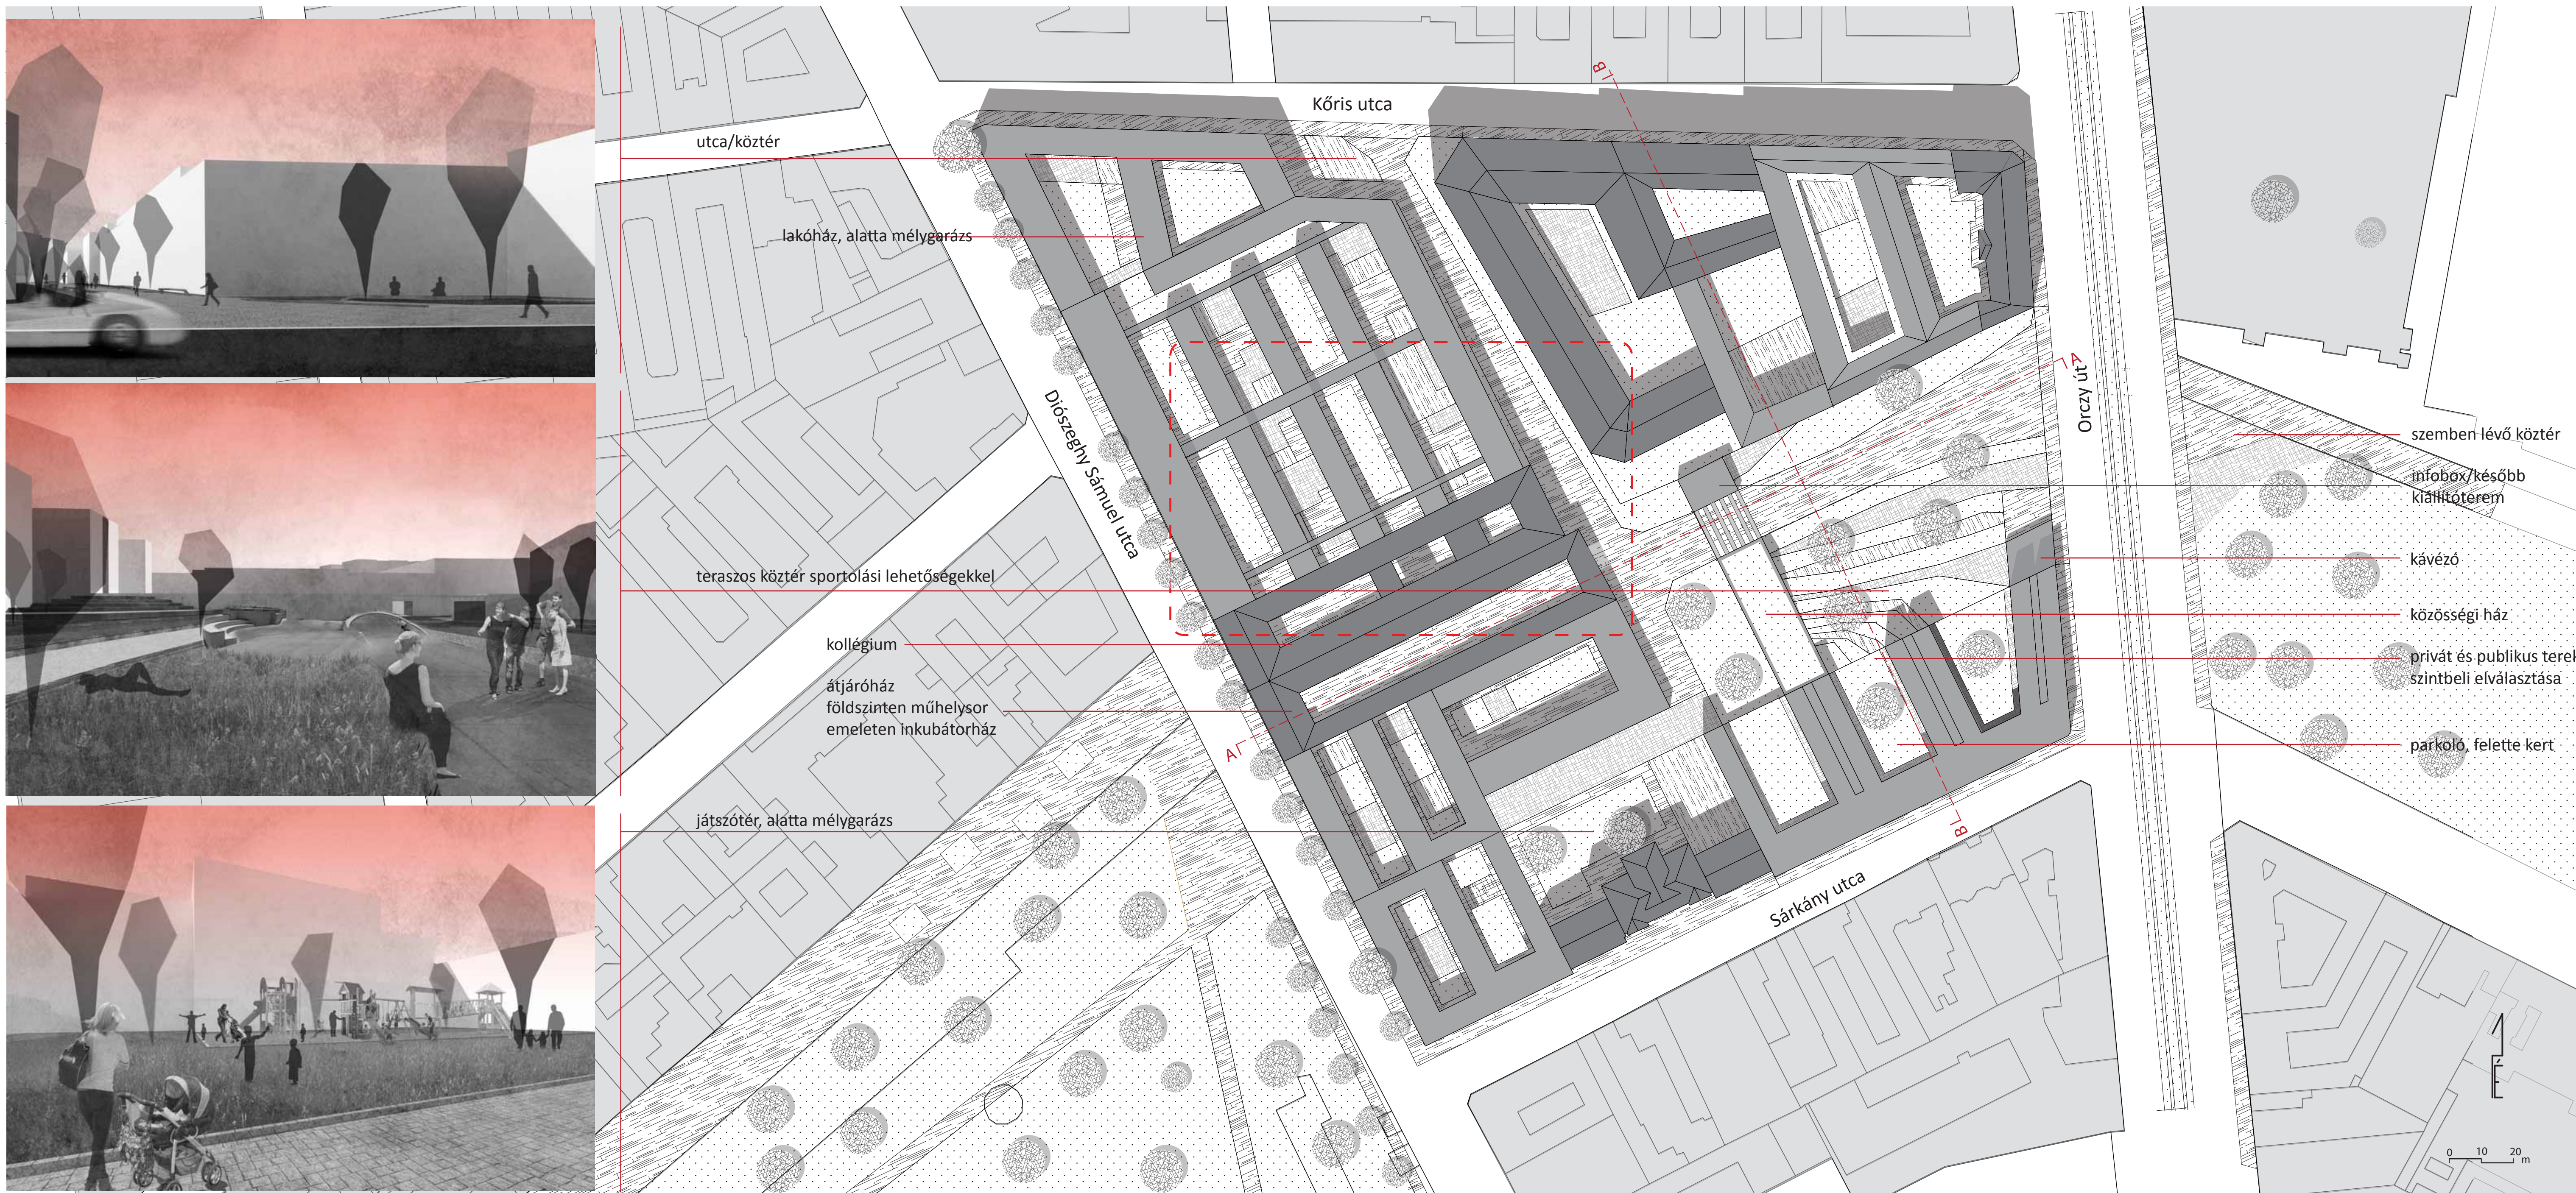

Lakókörnyezet nyitottól a zártig

REA 16 Fenntartható tömbmegújítás, Orczy negyed
Botos András, Monory Rebeka

Utcaképek

Díószegey Sámuel utca

új lakóépületek változatos homlokzattal | kollégium | inkubátorház

Kőrís utca

megmaradó épület | új épületek | megmaradó épületek | köztér | új épületek

Metszetek

A-A metszet

kávézó | teraszos köztér | közösségi ház | átjáróház

B-B metszet

lakóépület a földszinten mélygarázzsal | teraszos köztér | új lakóépület | megmaradó lakóépület

C-C metszet

piaci lakások | átjáróház | kollégium | új szociális lakóépületek

D-D metszet

középfolyosós utcai szárny | zöld udvar | közlekedős udvar | zöld udvar | közlekedős udvar | belső utca | megmaradó épület