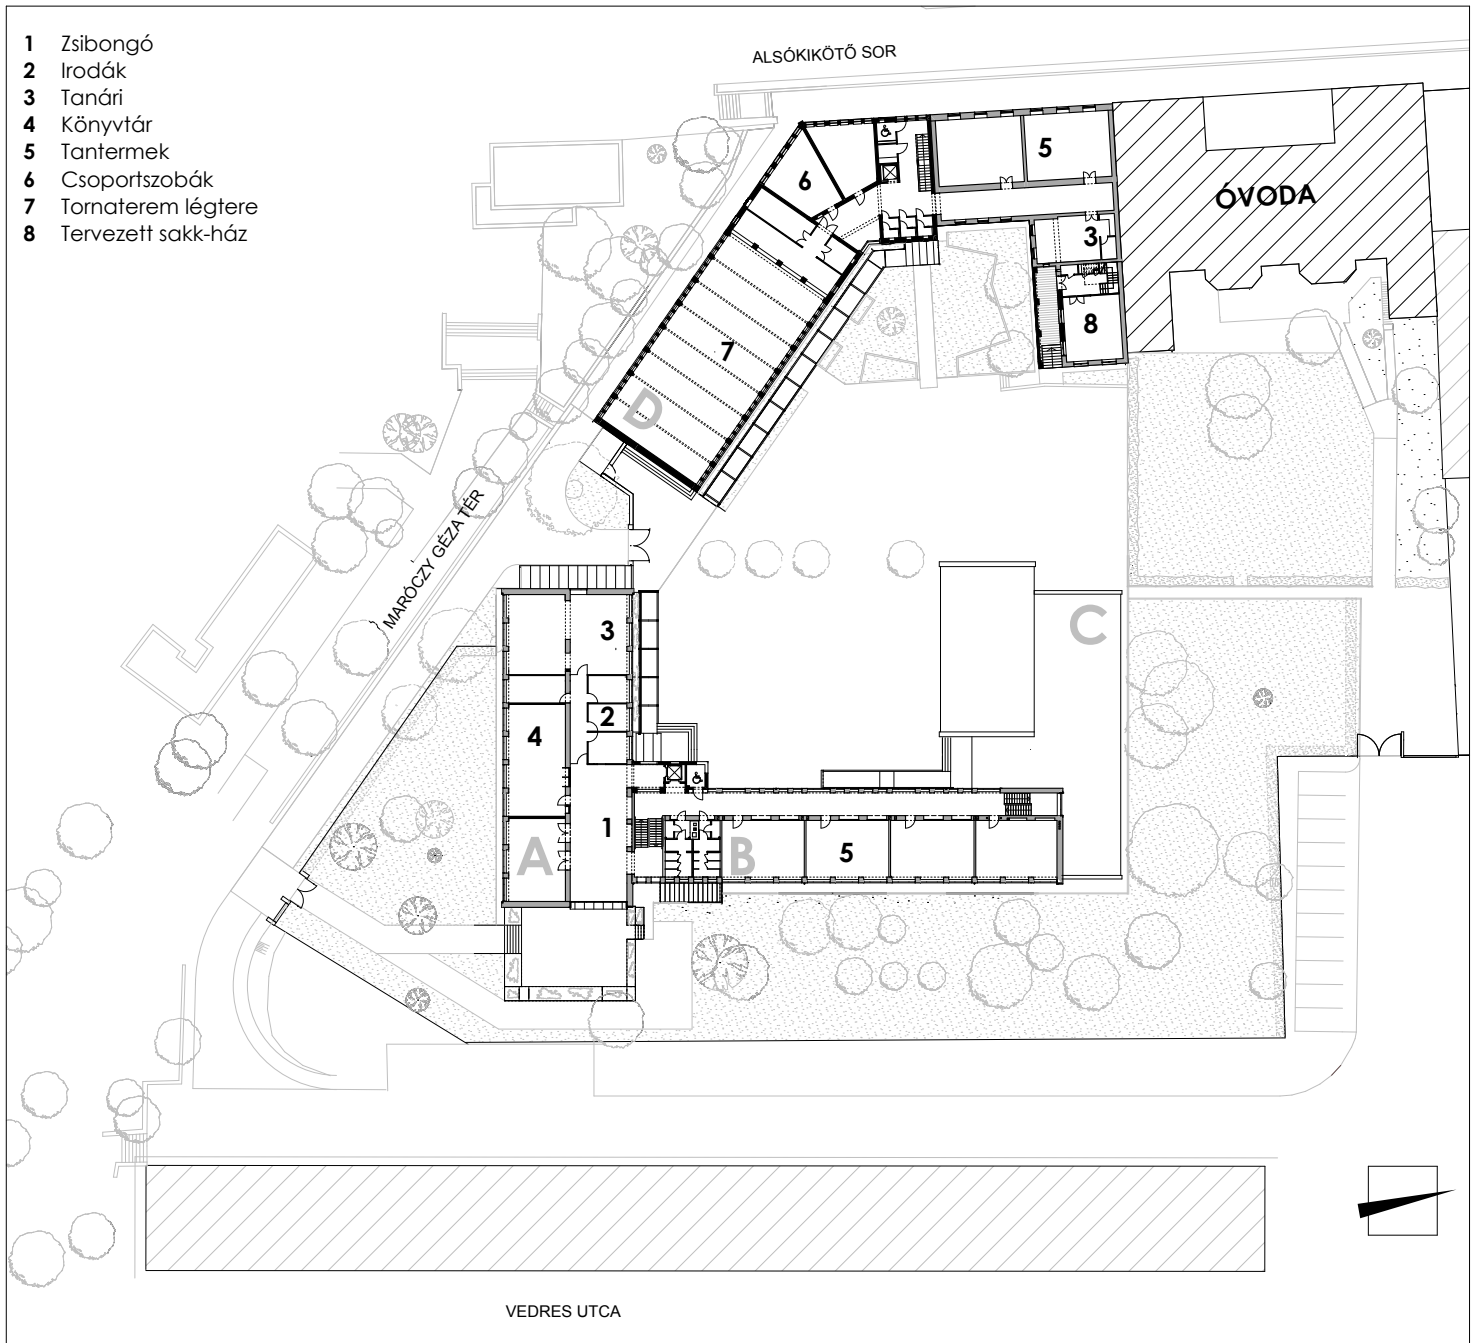

- 1 Áthelyezett gazdasági út
- 2 Nagy zsbongó
- 3 Ebédlő
- 4 Melegítő konyha
- 5 Tanterem
- 6 Kis tornaterem
- 7 Kis zsbongó
- 8 Öreg iskola pince (büfé, raktár)
- 9 Új tornaterem
- 10 Kerékpár tároló

## FÖLDSZINTI ALAPRAJZ M=1:800

TISZA-PARTI ÁLTALÁNOS ISKOLA Szeged, Maróczy Géza tér

- 1 Zsibongó
- 2 Irodák
- 3 Tanári
- 4 Könyvtár
- 5 Tantermek
- 6 Csoportszobák
- 7 Tornaterem légtére
- 8 Tervezett sakk-ház

## ELSŐ EMELETI ALAPRAJZ M=1:800

TISZA-PARTI ÁLTALÁNOS ISKOLA Szeged, Maróczy Géza tér

- 1 Rajzterem
- 2 Tanterem
- 3 Tornaterem légtér

**MÁSODIK EMELETI ALAPRAJZ M=1:800**  
TISZA-PARTI ÁLTALÁNOS ISKOLA Szeged, Maróczy Géza tér

**METSZETEK M=1:350**

TISZA-PARTI ÁLTALÁNOS ISKOLA Szeged, Maróczy Géza tér