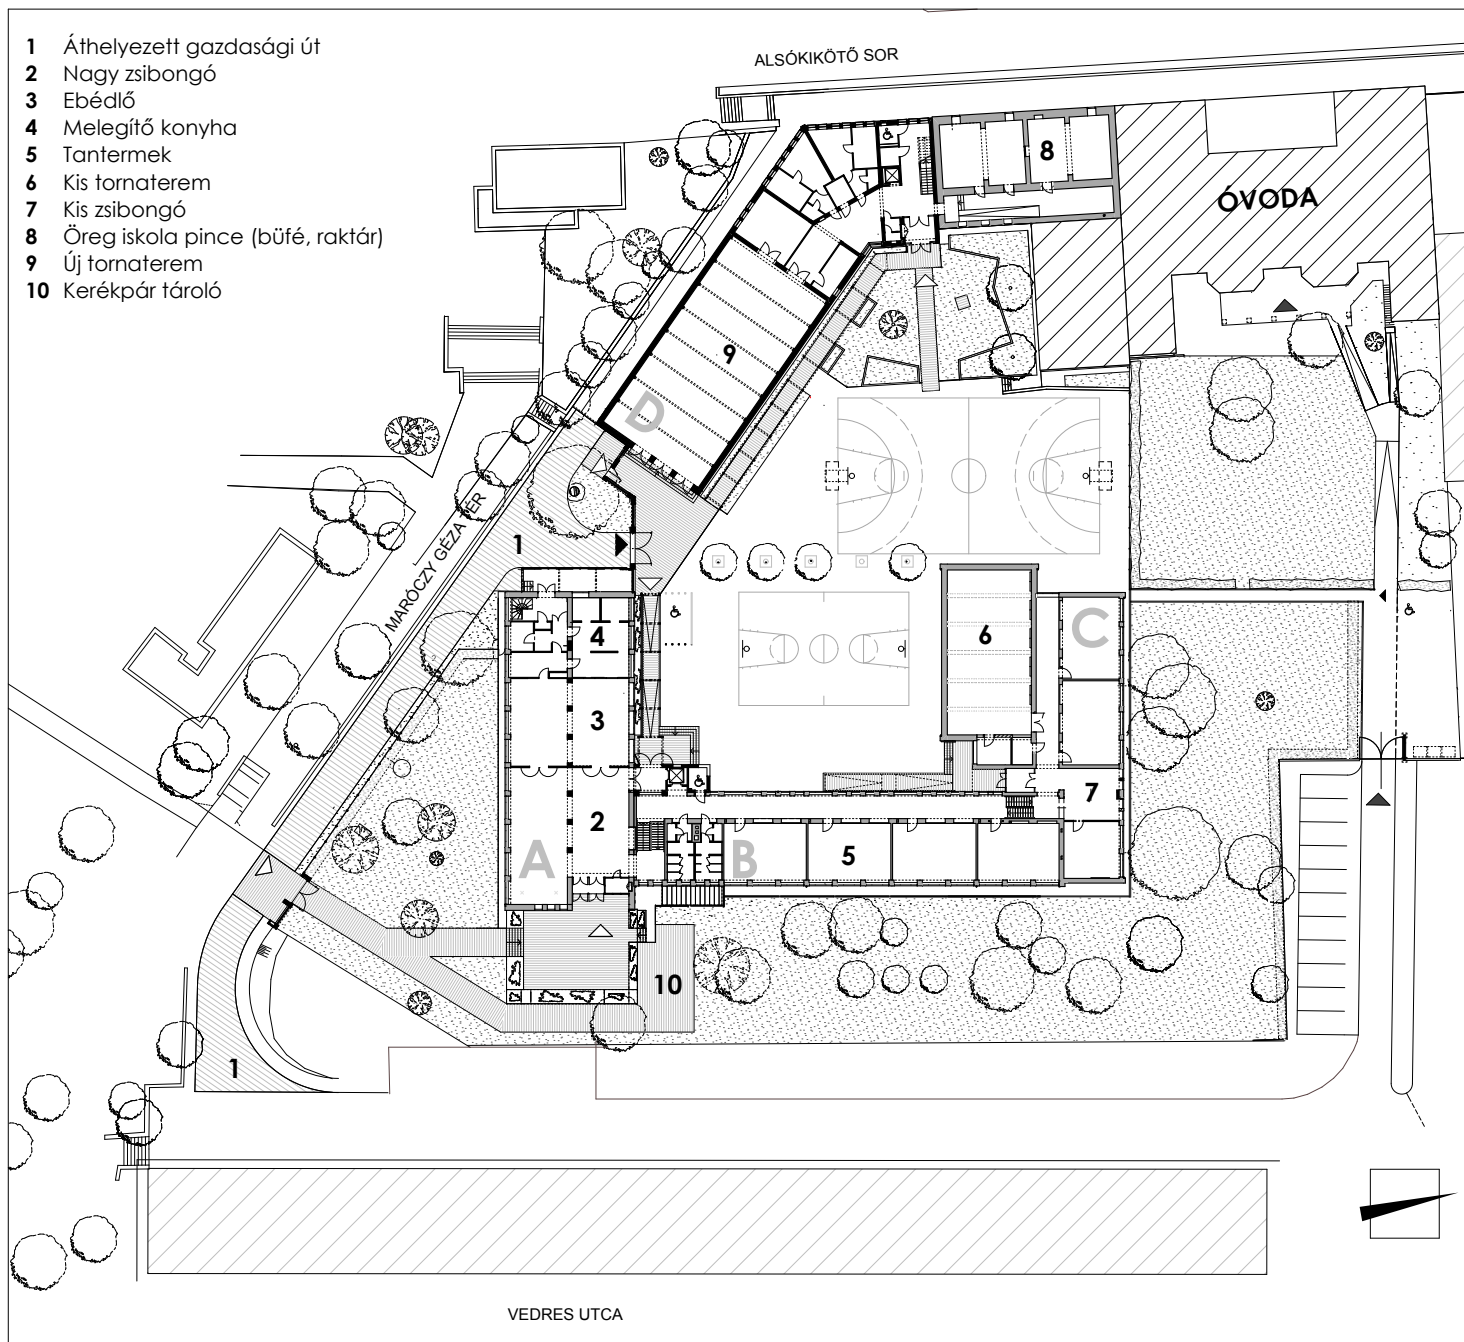

- 1 Áthelyezett gazdasági út
- 2 Nagy zsbongó
- 3 Ebédlő
- 4 Melegítő konyha
- 5 Tanterem
- 6 Kis tornaterem
- 7 Kis zsbongó
- 8 Öreg iskola pince (büfé, raktár)
- 9 Új tornaterem
- 10 Kerékpár tároló

## FÖLDSZINTI ALAPRAJZ M=1:800

TISZA-PARTI ÁLTALÁNOS ISKOLA Szeged, Maróczy Géza tér

- 1 Zsibongó
- 2 Irodák
- 3 Tanári
- 4 Könyvtár
- 5 Tantermek
- 6 Csoportszobák
- 7 Tornaterem légtére
- 8 Tervezett sakk-ház

## ELSŐ EMELETI ALAPRAJZ M=1:800

TISZA-PARTI ÁLTALÁNOS ISKOLA Szeged, Maróczy Géza tér

- 1 Rajzterem
- 2 Tanterem
- 3 Tornaterem légtér

**MÁSODIK EMELETI ALAPRAJZ M=1:800**  
TISZA-PARTI ÁLTALÁNOS ISKOLA Szeged, Maróczy Géza tér

**METSZETEK M=1:350**

TISZA-PARTI ÁLTALÁNOS ISKOLA Szeged, Maróczy Géza tér