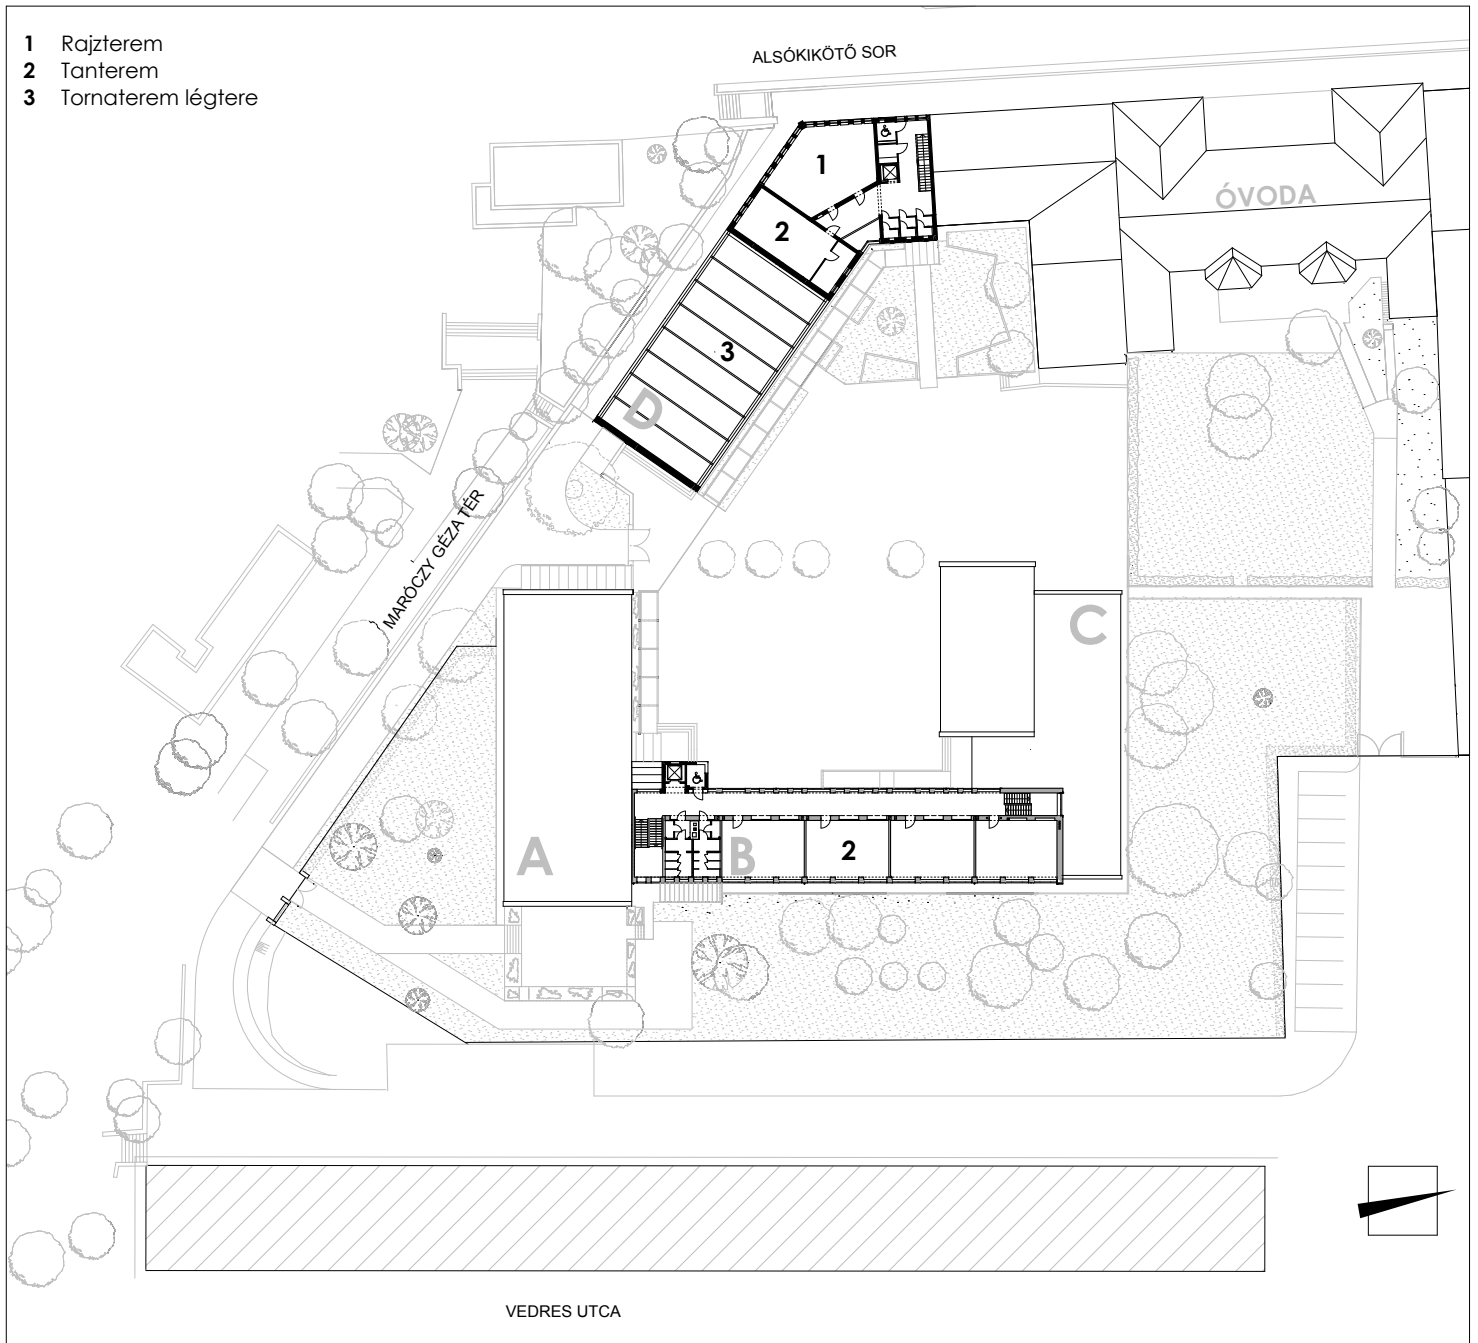

- 1 Áthelyezett gazdasági út
- 2 Nagy zsbongó
- 3 Ebédlő
- 4 Melegítő konyha
- 5 Tanterem
- 6 Kis tornaterem
- 7 Kis zsbongó
- 8 Öreg iskola pince (büfé, raktár)
- 9 Új tornaterem
- 10 Kerékpár tároló

## FÖLDSZINTI ALAPRAJZ M=1:800

TISZA-PARTI ÁLTALÁNOS ISKOLA Szeged, Maróczy Géza tér

- 1 Zsibongó
- 2 Irodák
- 3 Tanári
- 4 Könyvtár
- 5 Tantermek
- 6 Csoportszobák
- 7 Tornaterem légtére
- 8 Tervezett sakk-ház

## ELSŐ EMELETI ALAPRAJZ M=1:800

TISZA-PARTI ÁLTALÁNOS ISKOLA Szeged, Maróczy Géza tér

- 1 Rajzterem
- 2 Tanterem
- 3 Tornaterem légtér

**MÁSODIK EMELETI ALAPRAJZ M=1:800**  
TISZA-PARTI ÁLTALÁNOS ISKOLA Szeged, Maróczy Géza tér