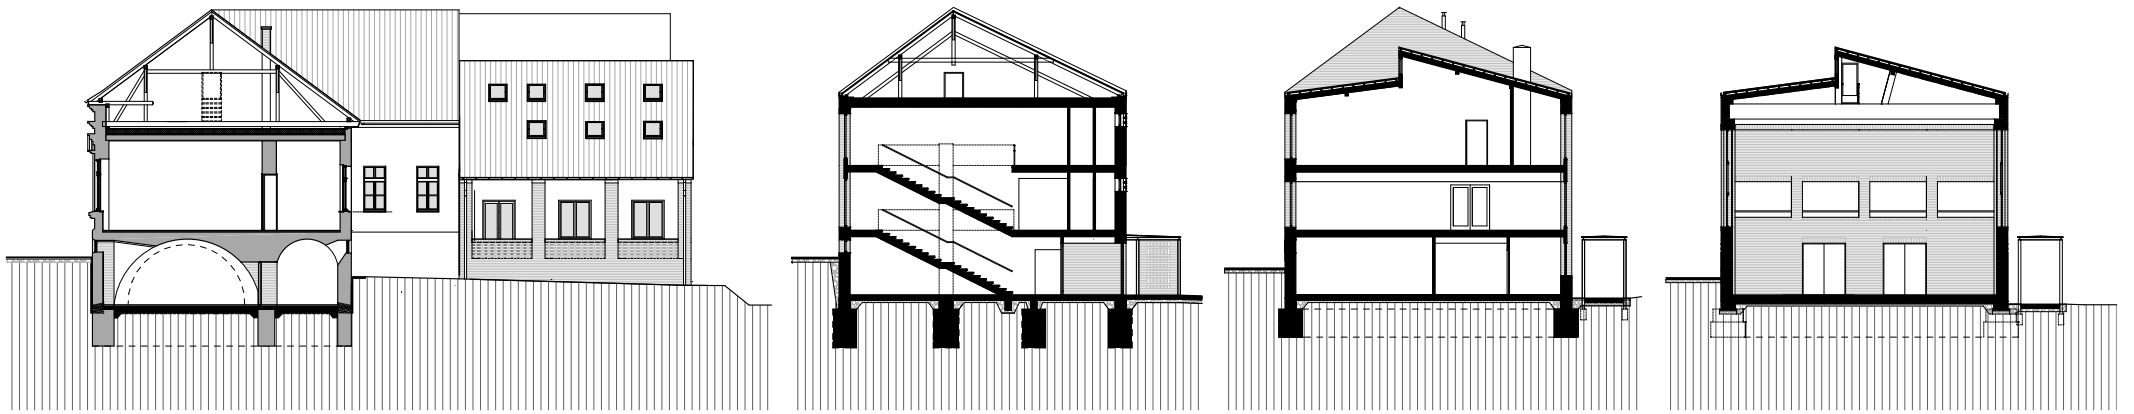

## FÖLDSZINTI ALAPRAJZ M=1:800

TISZA-PARTI ÁLTALÁNOS ISKOLA Szeged, Maróczy Géza tér

- 1 Zsibongó
- 2 Irodák
- 3 Tanári
- 4 Könyvtár
- 5 Tantermek
- 6 Csoportszobák
- 7 Tornaterem légtére
- 8 Tervezett sakk-ház

## ELSŐ EMELETI ALAPRAJZ M=1:800

TISZA-PARTI ÁLTALÁNOS ISKOLA Szeged, Maróczy Géza tér

- 1 Rajzterem
- 2 Tanterem
- 3 Tornaterem légtér

**MÁSODIK EMELETI ALAPRAJZ M=1:800**  
TISZA-PARTI ÁLTALÁNOS ISKOLA Szeged, Maróczy Géza tér

**METSZETEK M=1:350**

TISZA-PARTI ÁLTALÁNOS ISKOLA Szeged, Maróczy Géza tér