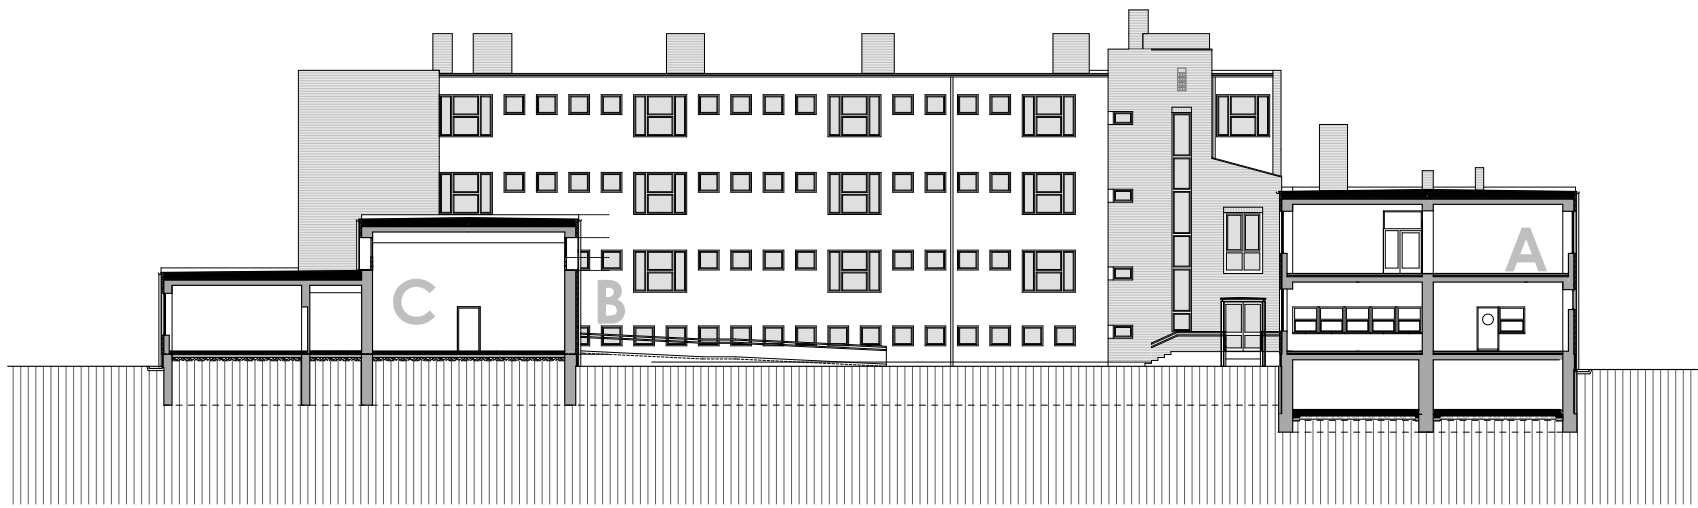

## FÖLDSZINTI ALAPRAJZ M=1:800

TISZA-PARTI ÁLTALÁNOS ISKOLA Szeged, Maróczy Géza tér

- 1 Zsibongó
- 2 Irodák
- 3 Tanári
- 4 Könyvtár
- 5 Tantermek
- 6 Csoportszobák
- 7 Tornaterem légtére
- 8 Tervezett sakk-ház

## ELSŐ EMELETI ALAPRAJZ M=1:800

TISZA-PARTI ÁLTALÁNOS ISKOLA Szeged, Maróczy Géza tér

- 1 Rajzterem
- 2 Tanterem
- 3 Tornaterem légtér

**MÁSODIK EMELETI ALAPRAJZ M=1:800**  
TISZA-PARTI ÁLTALÁNOS ISKOLA Szeged, Maróczy Géza tér

**METSZETEK M=1:350**

TISZA-PARTI ÁLTALÁNOS ISKOLA Szeged, Maróczy Géza tér