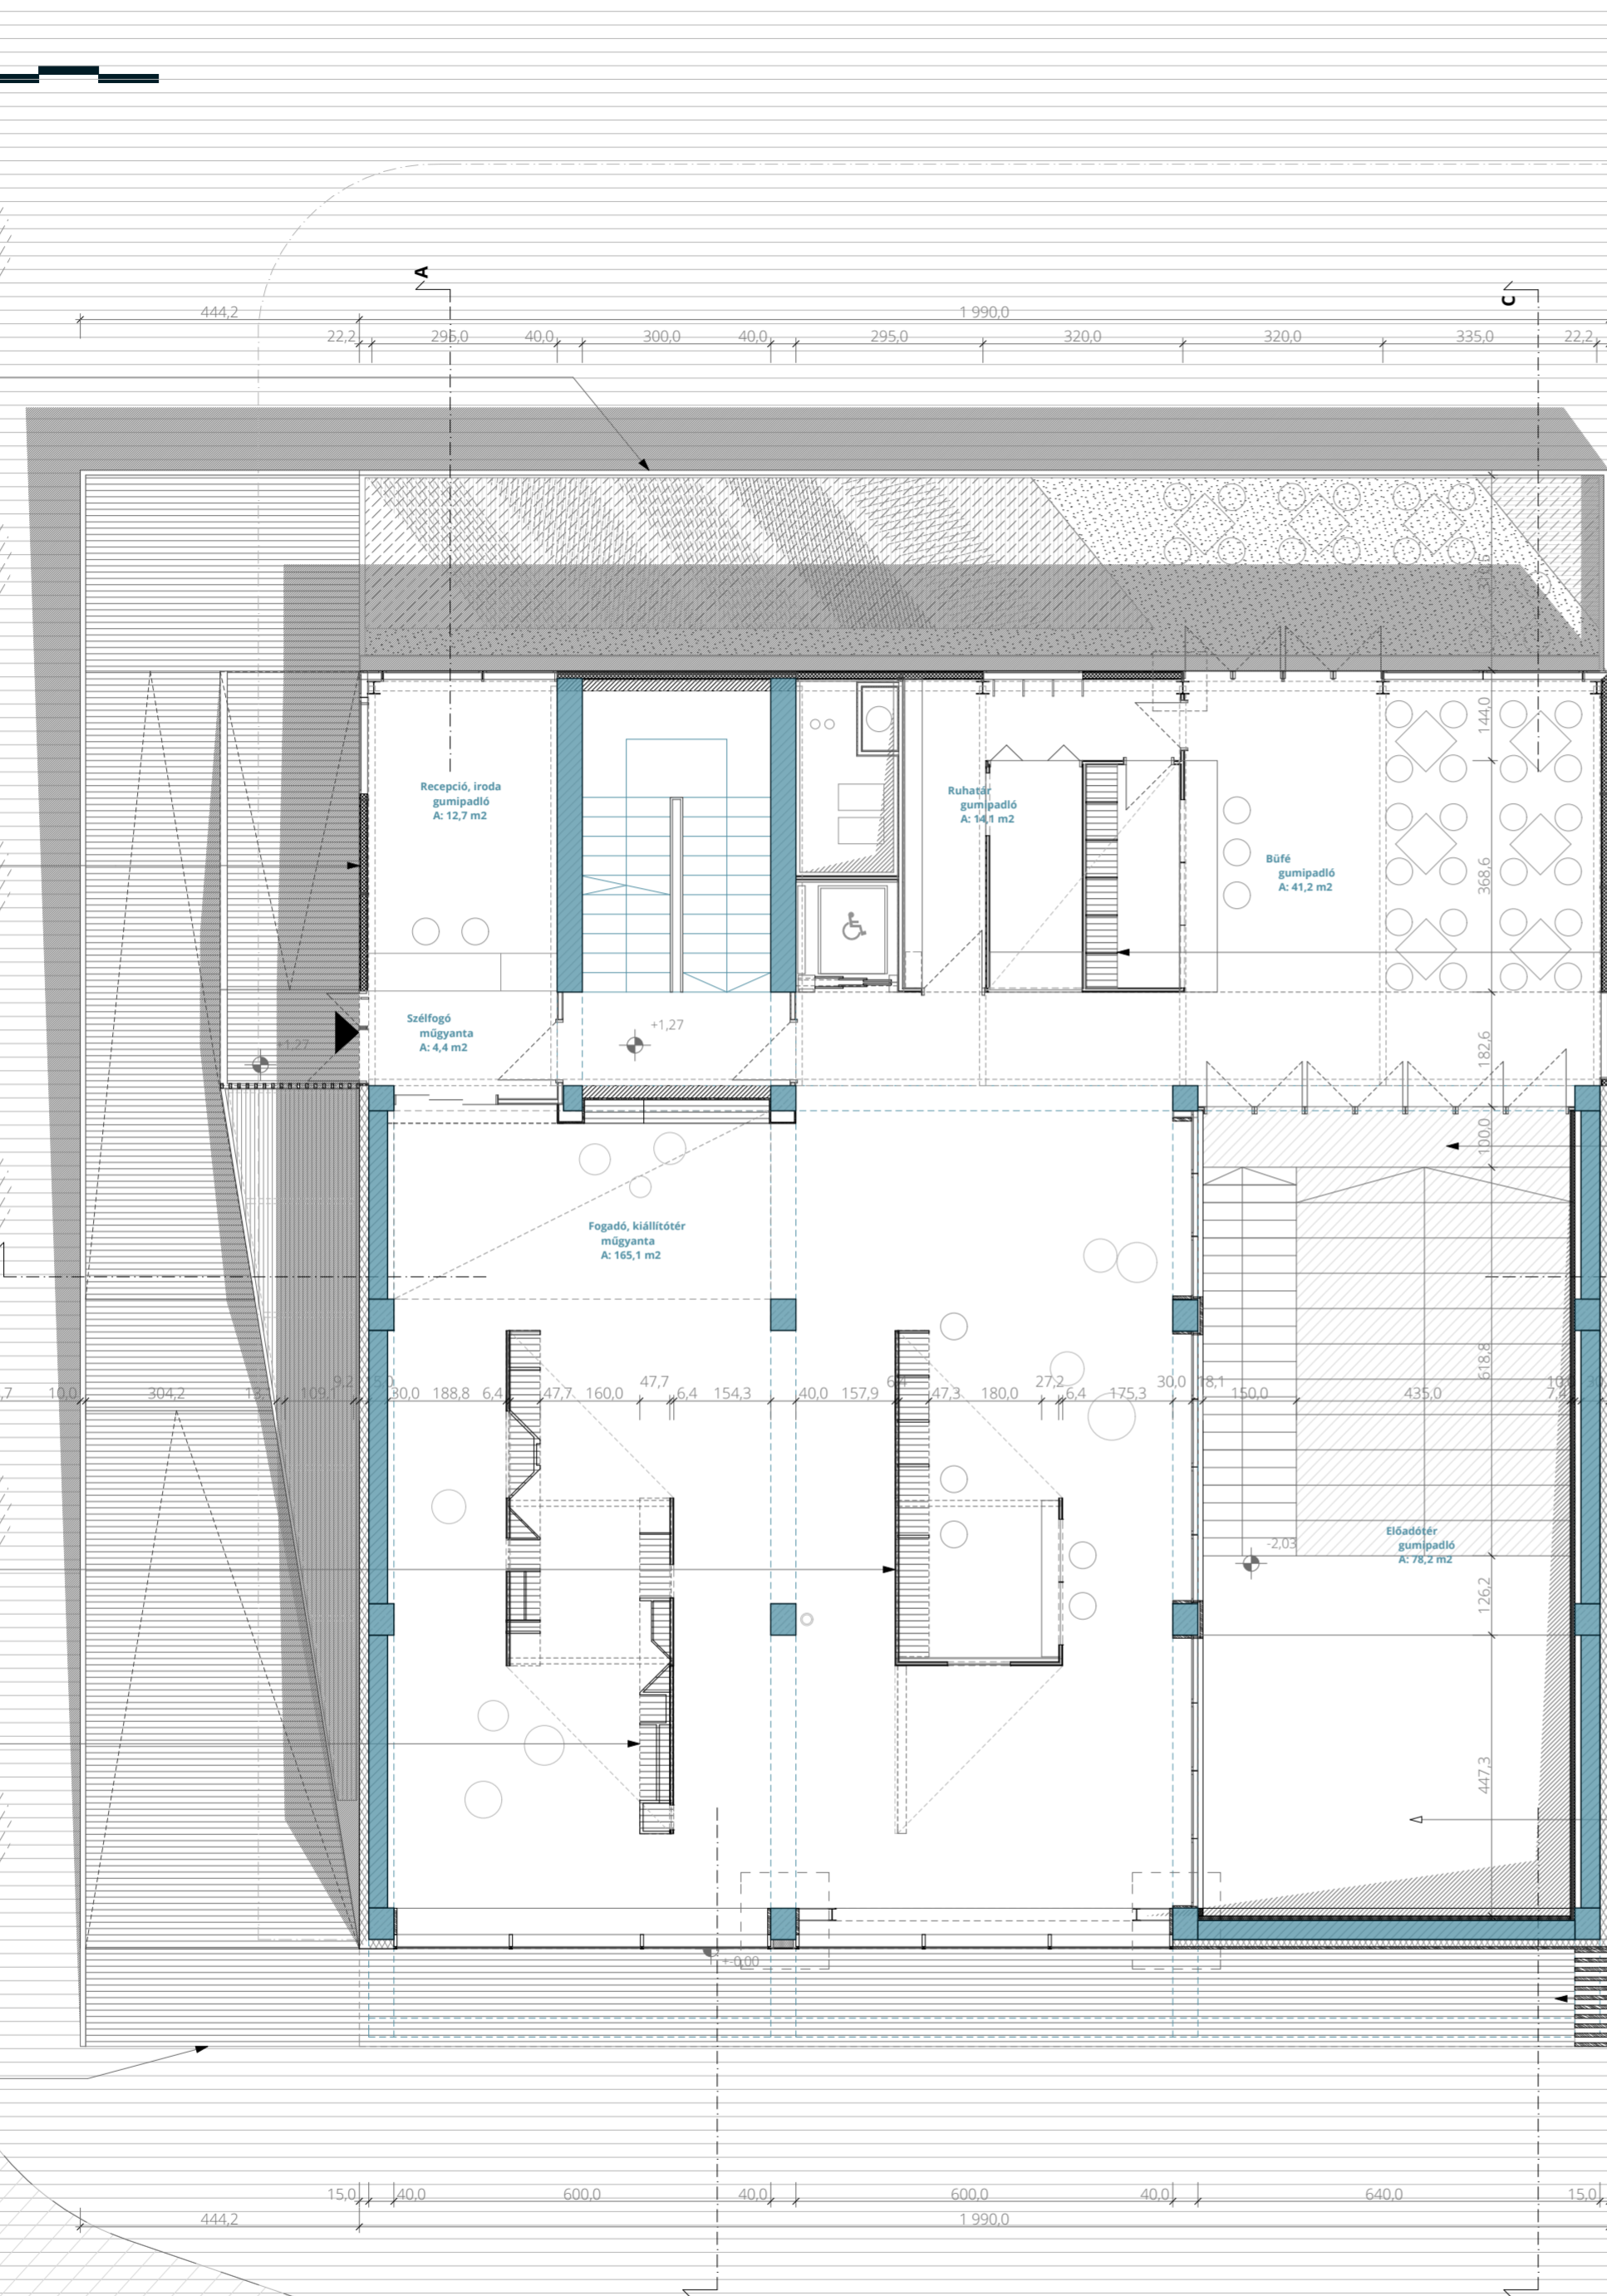

12cm vtg.-fa szendvicspanel a ffall részeként

mobil, összecukható médiapavilon

mobil, összecukható kiállító pavilon

kültéri fa burkolat az aljazaton
a homlokzati panelekkel megegyező színben

- publikus közösségi terek
- privát terek - oktatási intézmények foglalkoztatói
- fépublikus terek - e.a., többfunkciós oktatóterem
- kiszolgáló funkciók
- új szerkezetek
- megtartott szerkezetek
- faburkolat