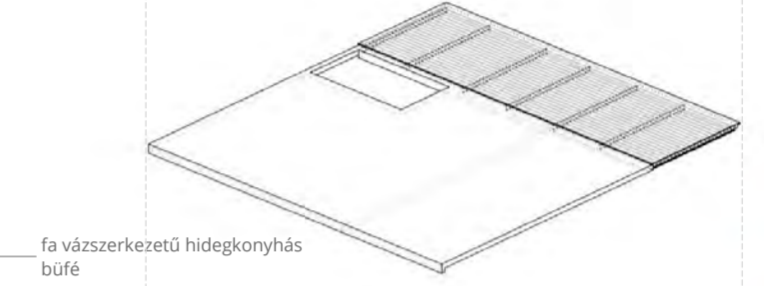

12cm vtg.-fa szendvicspanel a ffall részeként

mobil, összecukható médiapavilon

mobil, összecukható kiállító pavilon

kültéri fa burkolat az aljazaton
a homlokzati panelekkel megegyező színben

- publikus közösségi terek
- privát terek - oktatási intézmények foglalkoztatói
- fépublikus terek - e.a., többfunkciós oktatóterem
- kiszolgáló funkciók
- új szerkezetek
- megtartott szerkezetek
- faburkolat