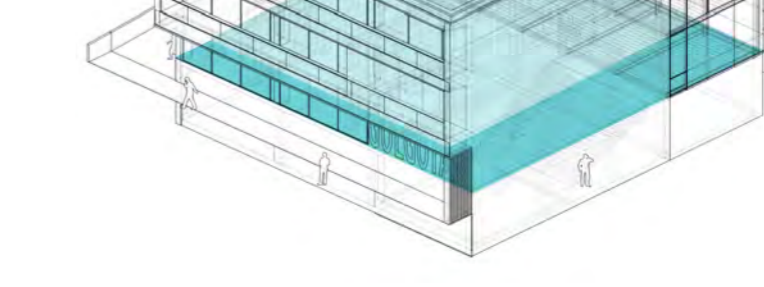

12cm vtg.-fa szendvicspanel a ffall részeként

mobil, összecukható médiapavilon

mobil, összecukható kiállító pavilon

kültéri fa burkolat az aljazaton
a homlokzati panelekkel megegyező színben

- publikus közösségi terek
- privát terek - oktatási intézmények foglalkoztatói
- fépublikus terek - e.a., többfunkciós oktatóterem
- kiszolgáló funkciók
- új szerkezetek
- megtartott szerkezetek
- faburkolat