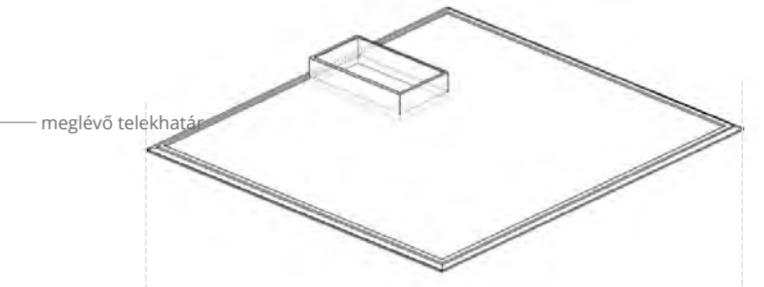

12cm vtg.-fa szendvicspanel a ffall részeként

mobil, összecukható médiapavilon

mobil, összecukható kiállító pavilon

kültéri fa burkolat az aljazaton
a homlokzati panelekkel megegyező színben

- publikus közösségi terek
- privát terek - oktatási intézmények foglalkoztatói
- fépublikus terek - e.a., többfunkciós oktatóterem
- kiszolgáló funkciók
- új szerkezetek
- megtartott szerkezetek
- faburkolat