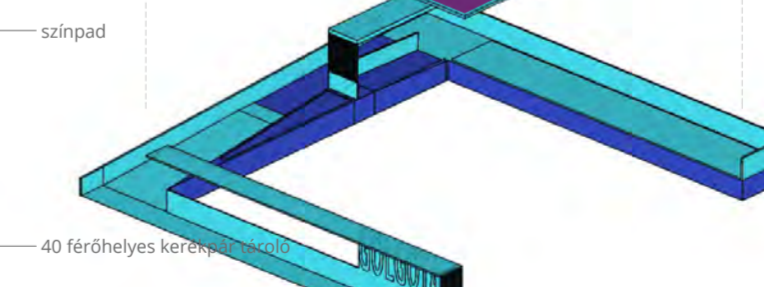

12cm vtg.-fa szendvicspanel a ffall részeként

mobil, összecukható médiapavilon

mobil, összecukható kiállító pavilon

kültéri fa burkolat az aljazaton
a homlokzati panelekkel megegyező színben

- publikus közösségi terek
- privát terek - oktatási intézmények foglalkoztatói
- fépublikus terek - e.a., többfunkciós oktatóterem
- kiszolgáló funkciók
- új szerkezetek
- megtartott szerkezetek
- faburkolat