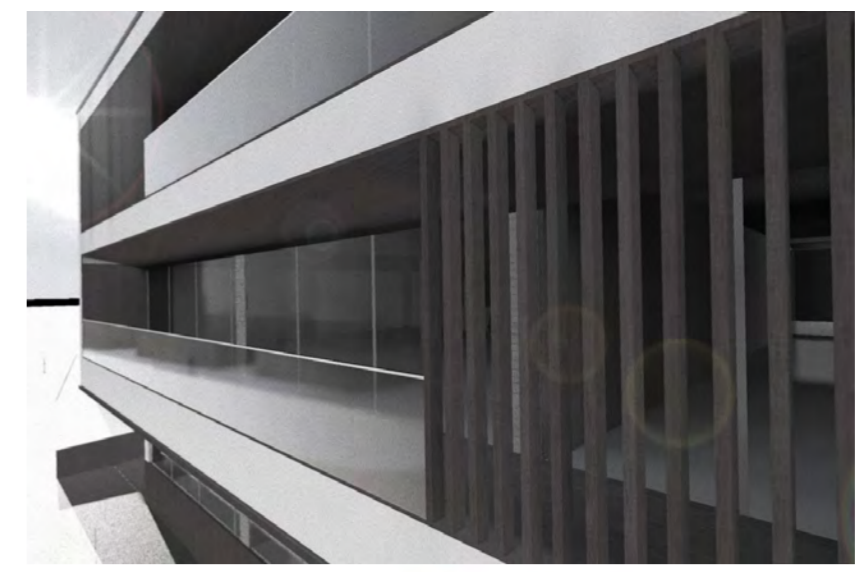

Schüco SFC85 SG háromrétegű hősziget. üvegezésű függönyfal rendszer

12cm vtg. fa szendvicspanel a ffall részeként

ásványi szálas hőszigetelés, törtfehér hőszigetelő rendszerű vakolat

tolófal

vetítőfelület

fix fa lécc árnyékoló

erkély, kültéri kompozit fa burkolattal

- publikus közösségi terek
- privát terek - oktatási intézmények foglalkoztatói
- félpublikus terek - e.a., többfunkciós oktatóterem
- kiszolgáló funkciók
- új szerkezetek
- megtartott szerkezetek
- faburkolat