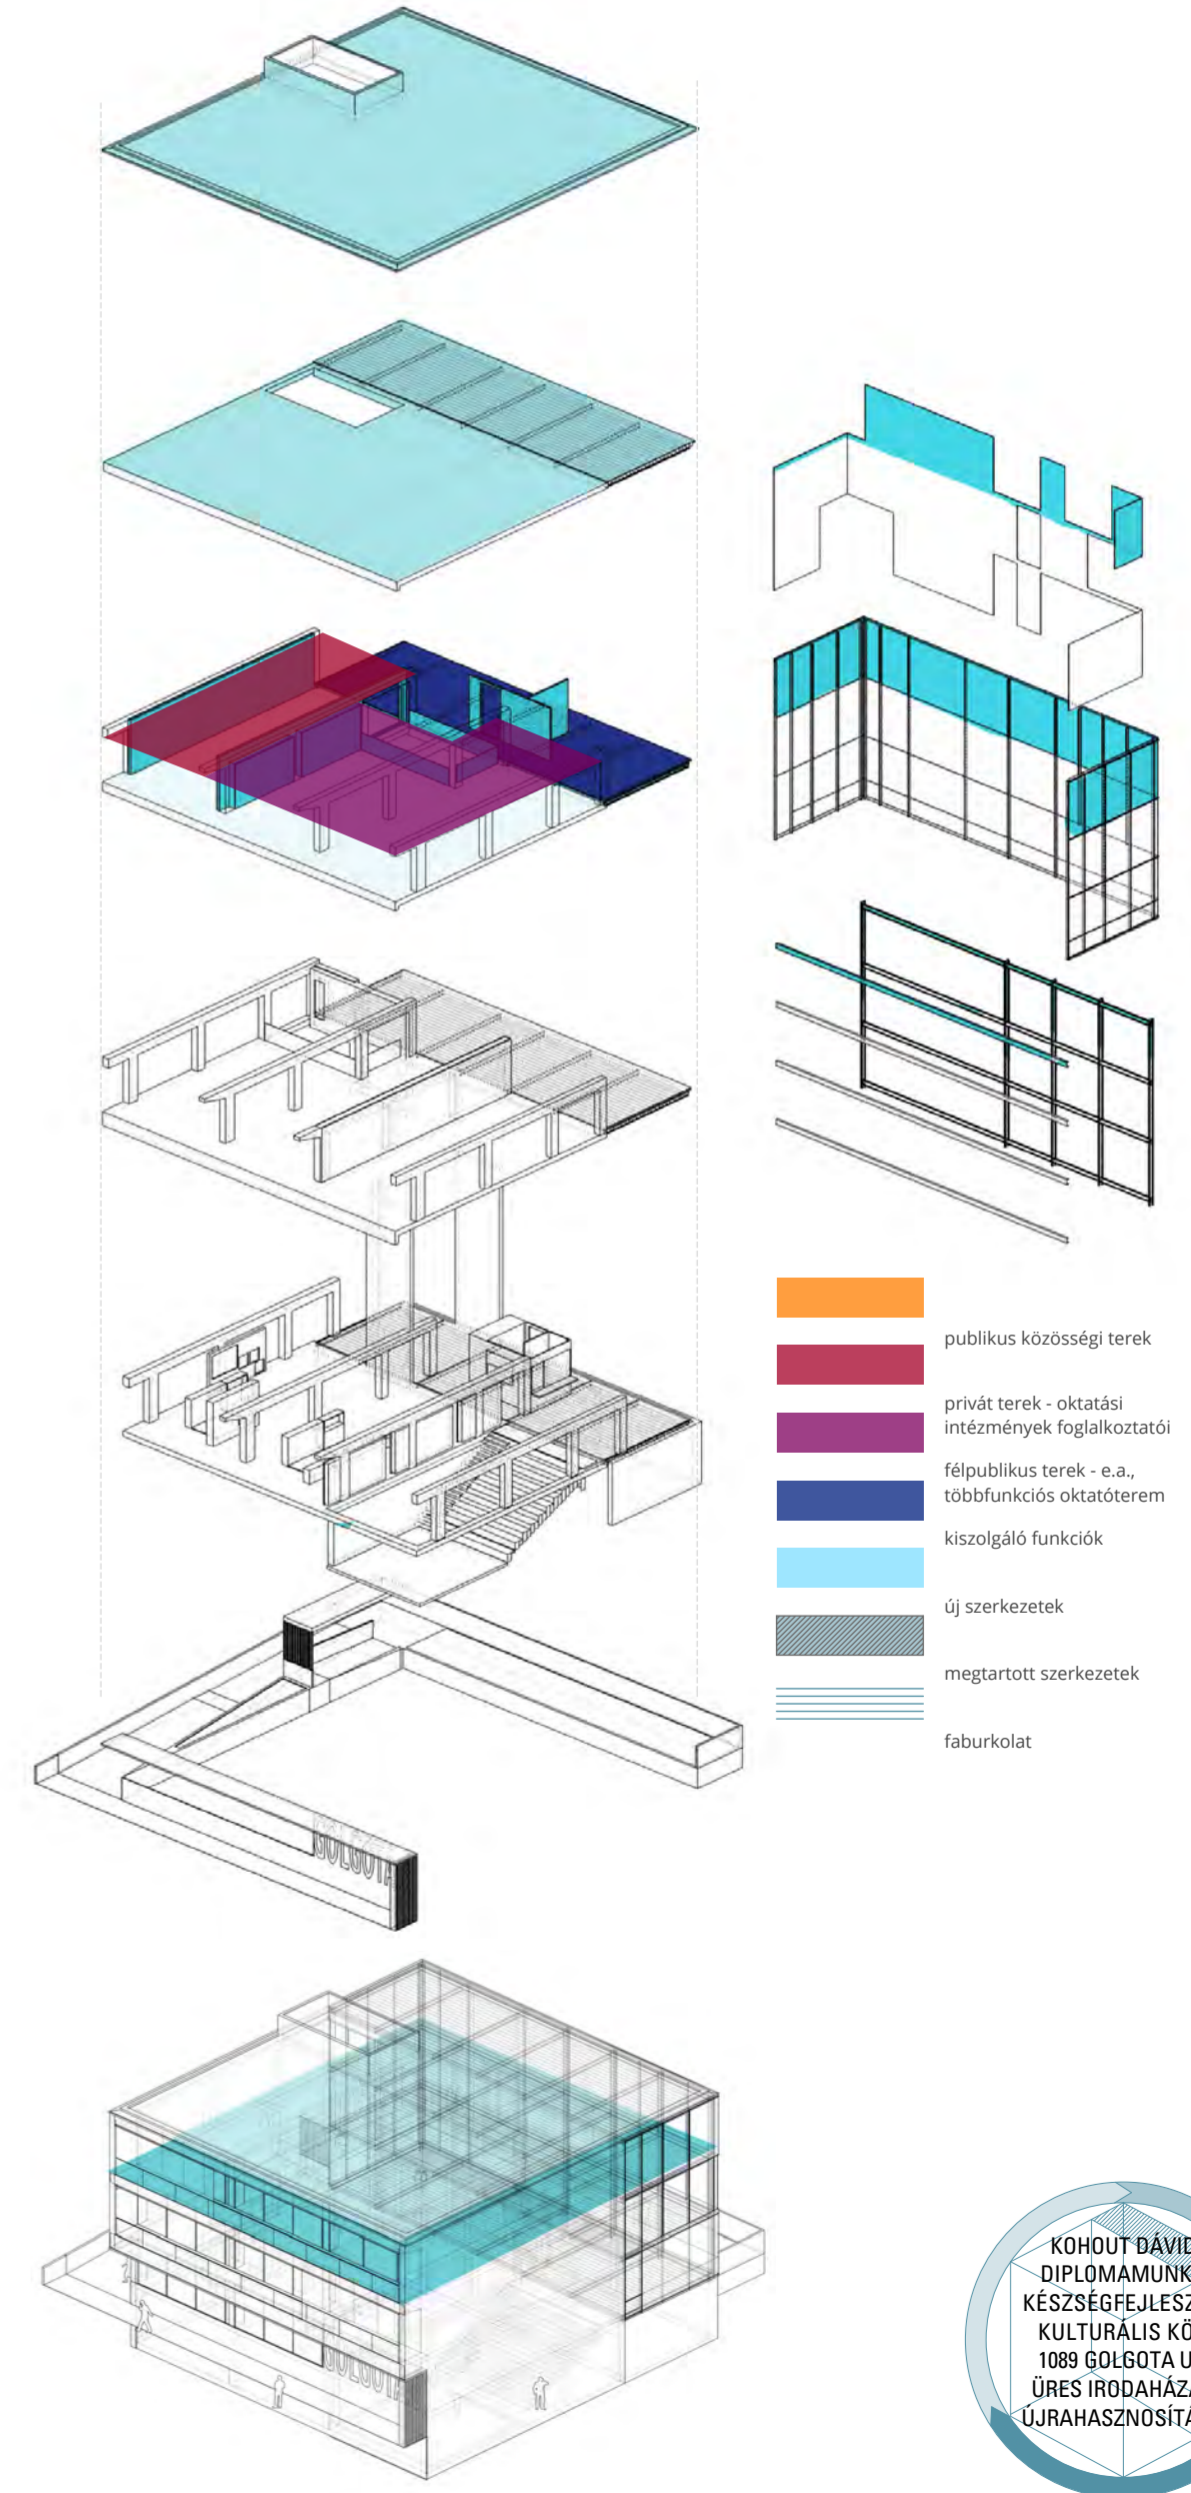

Schüco SFC85 SG háromrétegű hősziget. üvegezésű függönyfal rendszer

12cm vtg. fa szendvicspanel a ffall részeként

ásványi szálas hőszigetelés, törtfehér hőszigetelő rendszerű vakolat

tolófal

vetítőfelület

fix fa lécc árnyékoló

erkély, kültéri kompozit fa burkolattal

- publikus közösségi terek
- privát terek - oktatási intézmények foglalkoztatói
- félpublikus terek - e.a., többfunkciós oktatóterem
- kiszolgáló funkciók
- új szerkezetek
- megtartott szerkezetek
- faburkolat