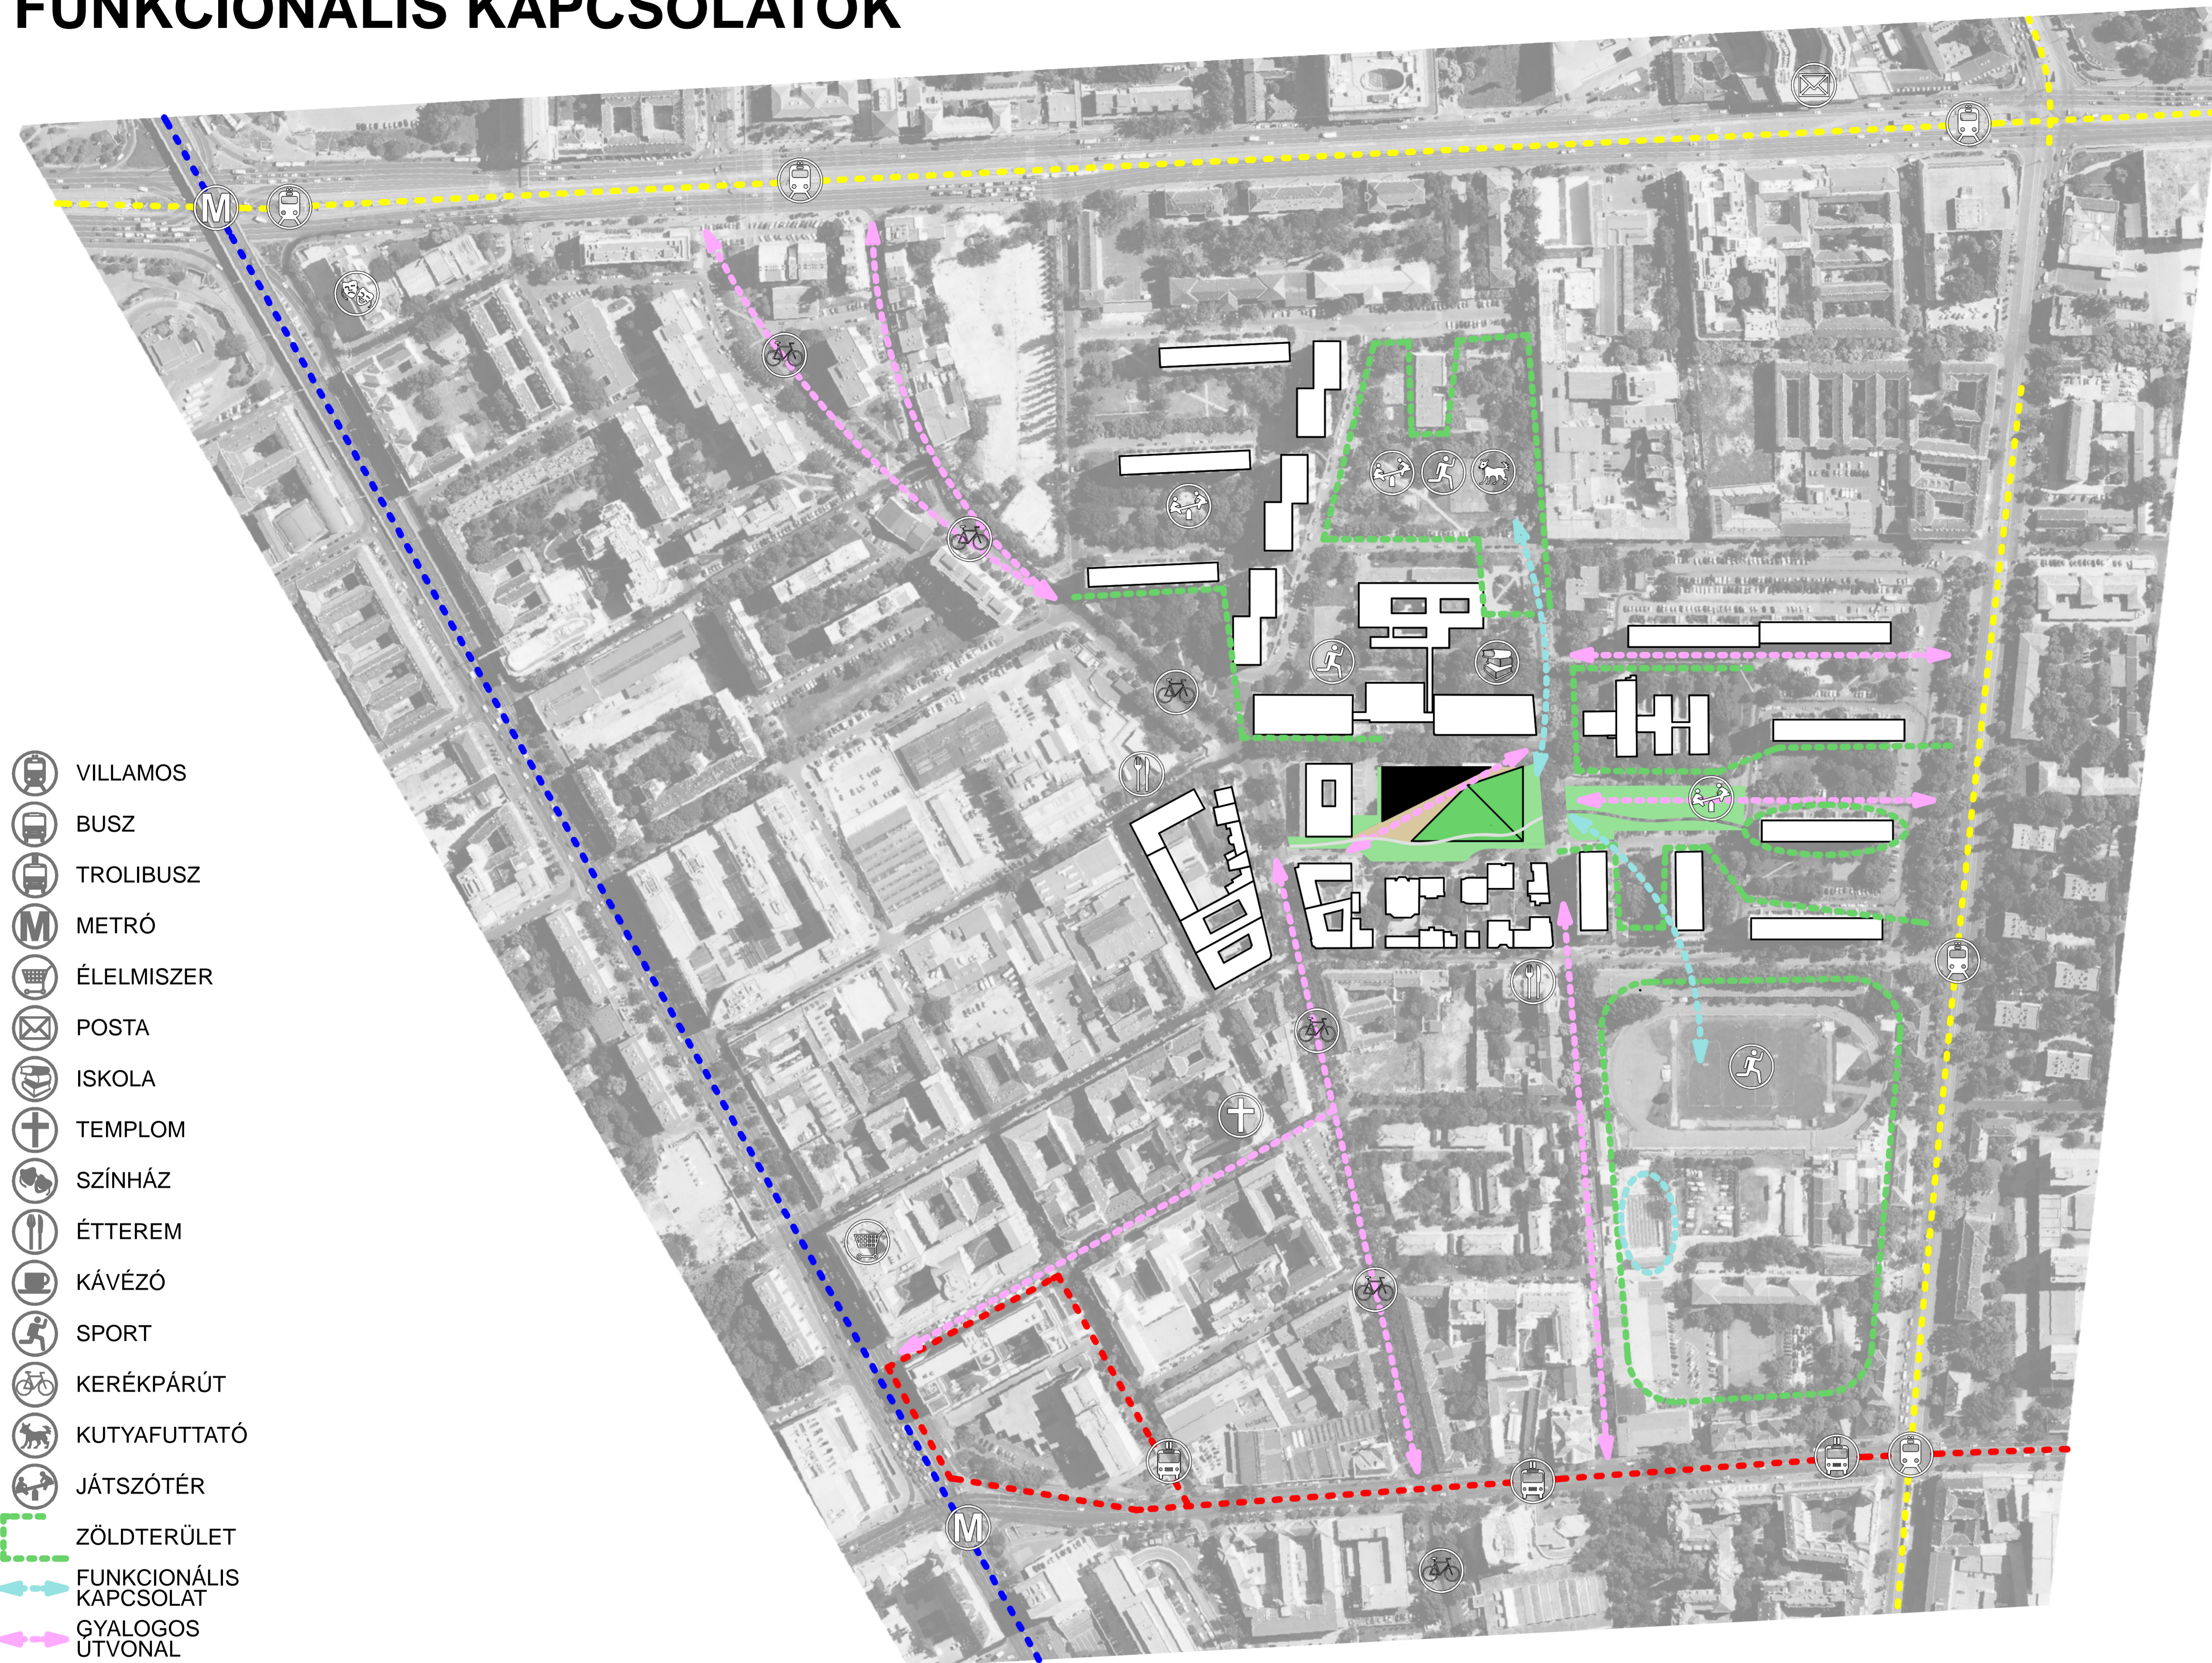

# FUNKCIONÁLIS KAPCSOLATOK

- VILLAMOS
- BUSZ
- TROLIBUSZ
- METRÓ
- ÉLELMISZER
- POSTA
- ISKOLA
- TEMPLOM
- SZÍNHÁZ
- ÉTTEREM
- KÁVÉZÓ
- SPORT
- KERÉKPÁRÚT
- KUTYAFUTTATÓ
- JÁTSZÓTÉR
- ZÖLDTERÜLET
- FUNKCIONÁLIS KAPCSOLAT
- GYALOGOS UTVONAL

## TERÜLET ANALÍZIS

A SŰRŰ BEÉPÍTÉSŰ FŐVÁROS EGY-EGY ZÖLD SZIGETE LÉLEGZETVÉTELHEZ JUTTATJA KÖRNYEZETE LAKOSSÁGÁT. A MELLÉKELT KÉPSOROZAT IGAZOLJA, HOGY AZ ANGYALFÖLDI ÚJ PARK MÉLTÓ TÁRSÁVÁ VÁLHAT A BEMUTATOTT HELYSZÍNEKNEK. A SZOBORSZERŰ TÖMEGKOMPOZÍCIÓ ÉS PARKÖVEZET FINOM KAPCSOLÓELEM A KÉT ELTÉRŐ LÉPTÉKŰ VÁROSRESZ KÖZÖTT.