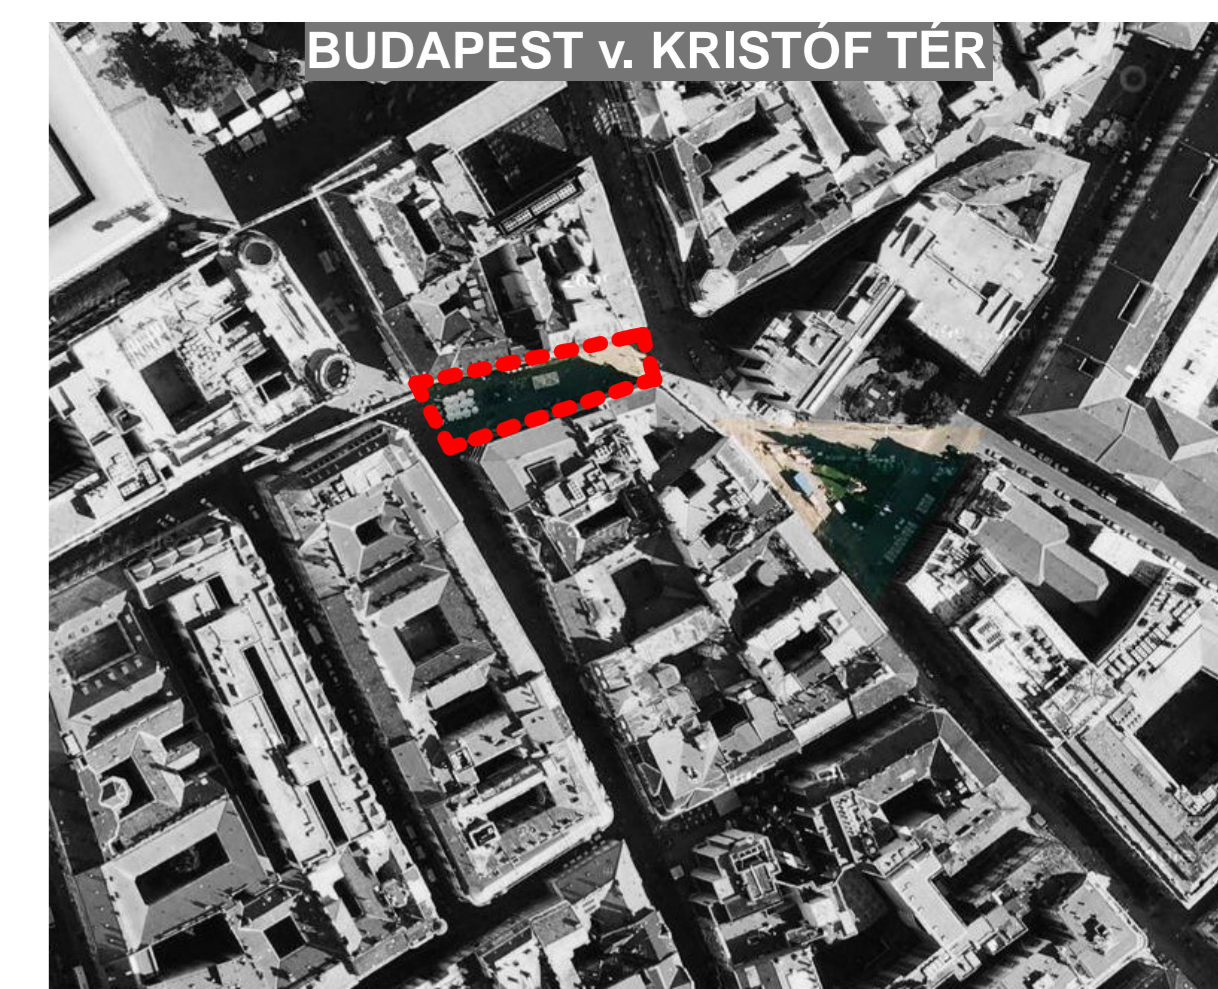

## TERÜLET ANALÍZIS

A SŰRŰ BEÉPÍTÉSŰ FŐVÁROS EGY-EGY ZÖLD SZIGETE LÉLEGZETVÉTELHEZ JUTTATJA KÖRNYEZETE LAKOSSÁGÁT. A MELLÉKELT KÉPSOROZAT IGAZOLJA, HOGY AZ ANGYALFÖLDI ÚJ PARK MÉLTÓ TÁRSÁVÁ VÁLHAT A BEMUTATOTT HELYSZÍNEKNEK. A SZOBORSZERŰ TÖMEGKOMPOZÍCIÓ ÉS PARKÖVEZET FINOM KAPCSOLÓELEM A KÉT ELTÉRŐ LÉPTÉKŰ VÁROSRESZ KÖZÖTT.