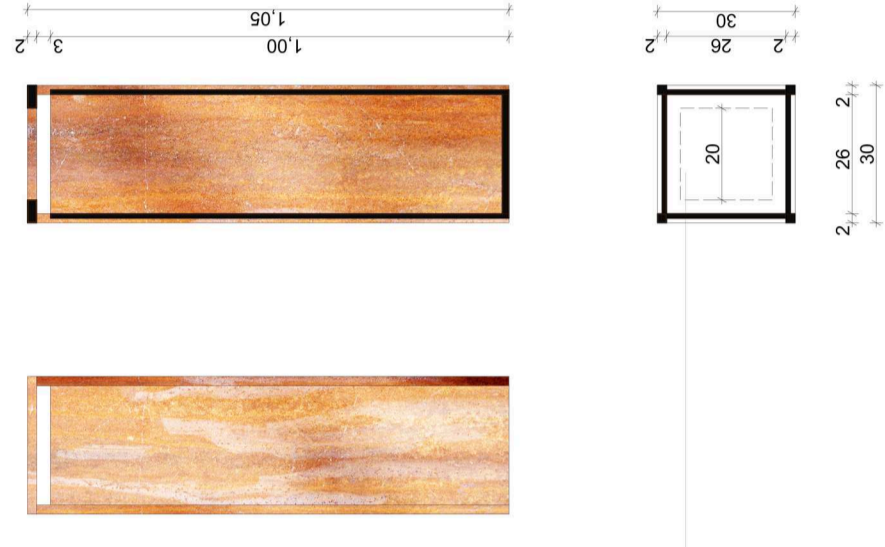

Térbútor: látvány-világítás