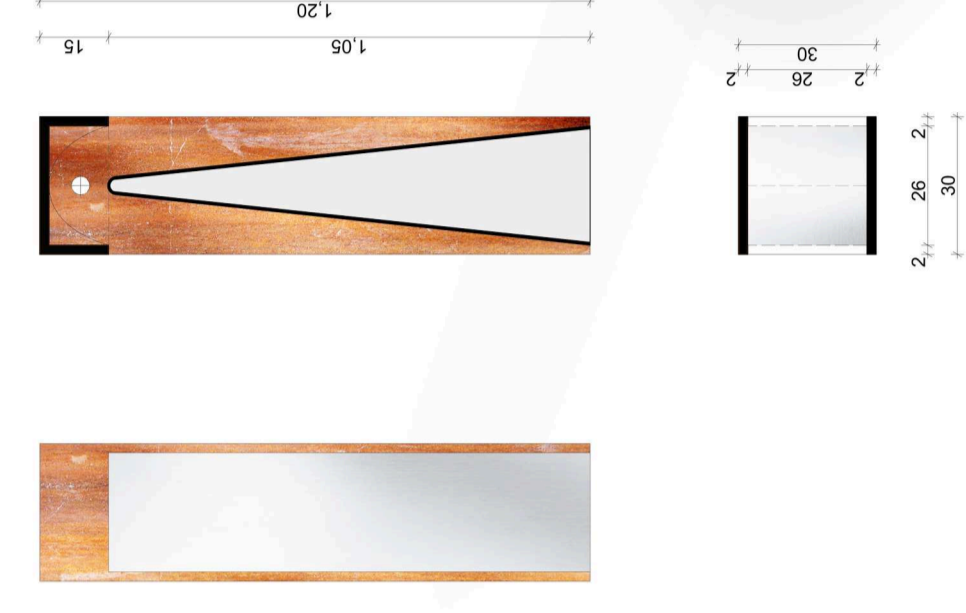

Bérelhető konténer:

- büfé
- újságos
- strand árucikkek