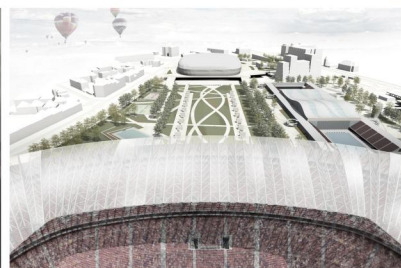

D.R.O.M.O.S.Z

SZABADTÉRI SPORTPÁLYÁK

PAPP LÁSZLÓ BUDAPEST ARÉNA

ARÉNA TÉR

ARÉNA - DROMOSZ - STADION TÉR-TÖMEG EGYÜTTES (KÖTELEZŐ NÉZŐPONT)

ÚSZÓ ÉS VÍZILABDA KÖZPONT (KÖTELEZŐ NÉZŐPONT)

OLIMPIA TÉR - OLIMPIA PARK (KÖTELEZŐ NÉZŐPONT)

VELODROM - MILLI TÉR - SPORTOK SÉTÁNYA (KÖTELEZŐ NÉZŐPONT)

PUSKÁS FERENC STADION - BEJÁRATI SÉTÁNY

PUSKÁS FERENC STADION - ARÉNATÉR

STADION - DROMOSZ - ARÉNA

SPORTOK SÉTÁNYA

TÉRMETSZET A PARKOLÓ - USZODA KÖZPONT - DROMOSZON KERESZTÜL