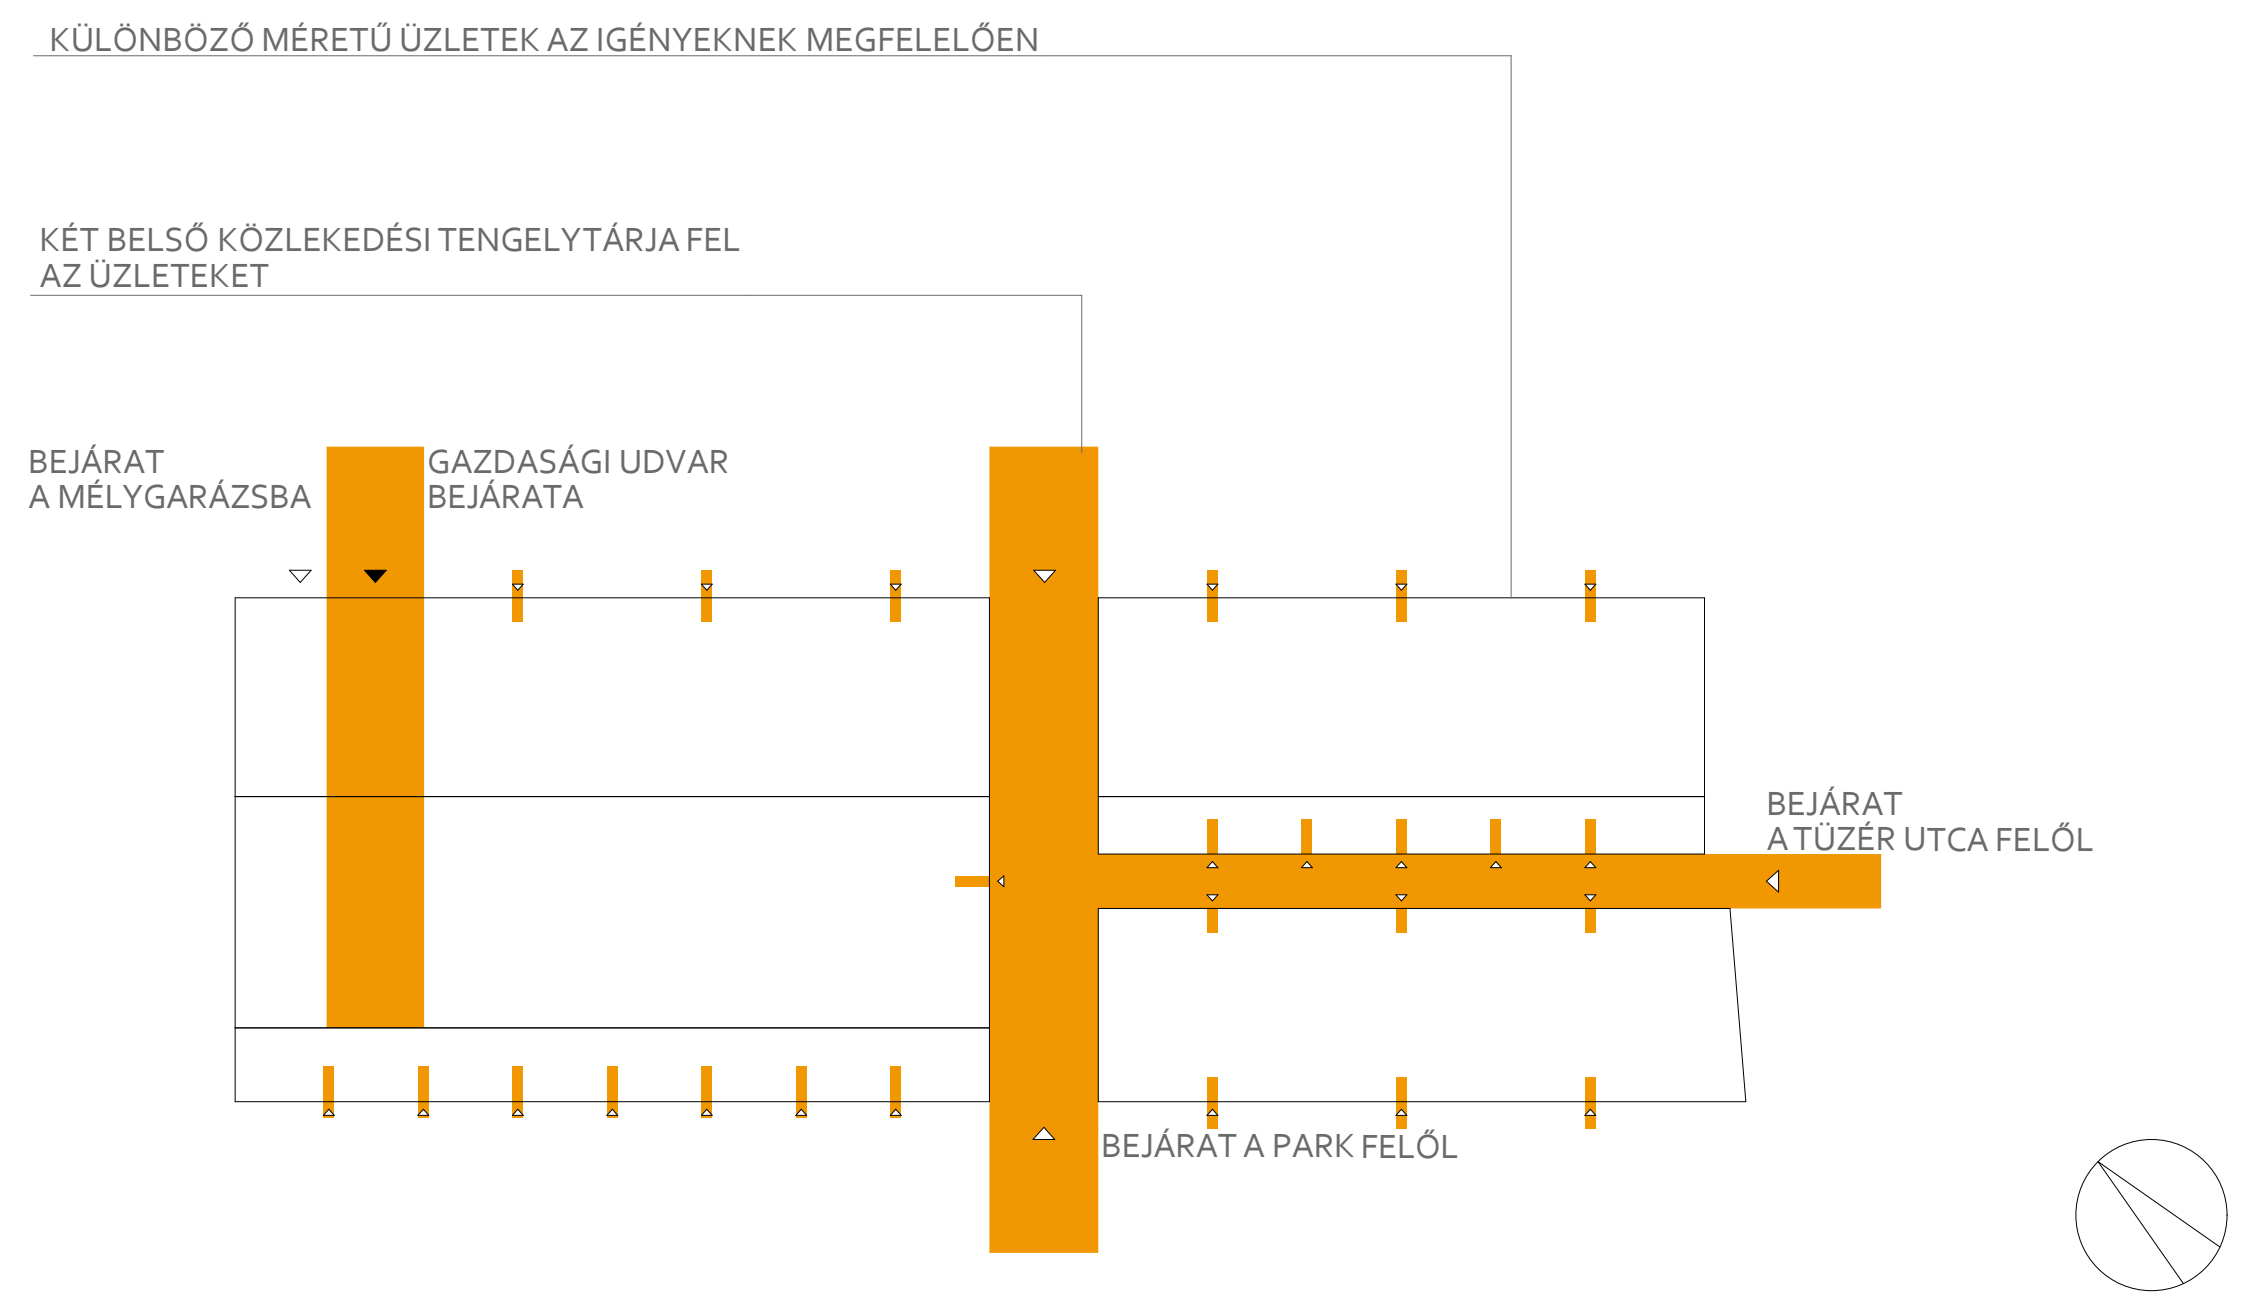

KONCEPCIÓ

TÖMEGFORMÁLÁS

- X A KÖRNYEZET LEPTÉKÉTŐL IDEGEN TÖMEG
- X ROSSZ BENAPOZÁS
- X KELLEMETLEN, NEM ÁTSZELLŐZŐ UDVAROK

ZÖLDFELÜLETEK

UTCASZINTI ÜZLETEK FELTÁRÁSA

BEÉPÍTÉSI TERV M1:500