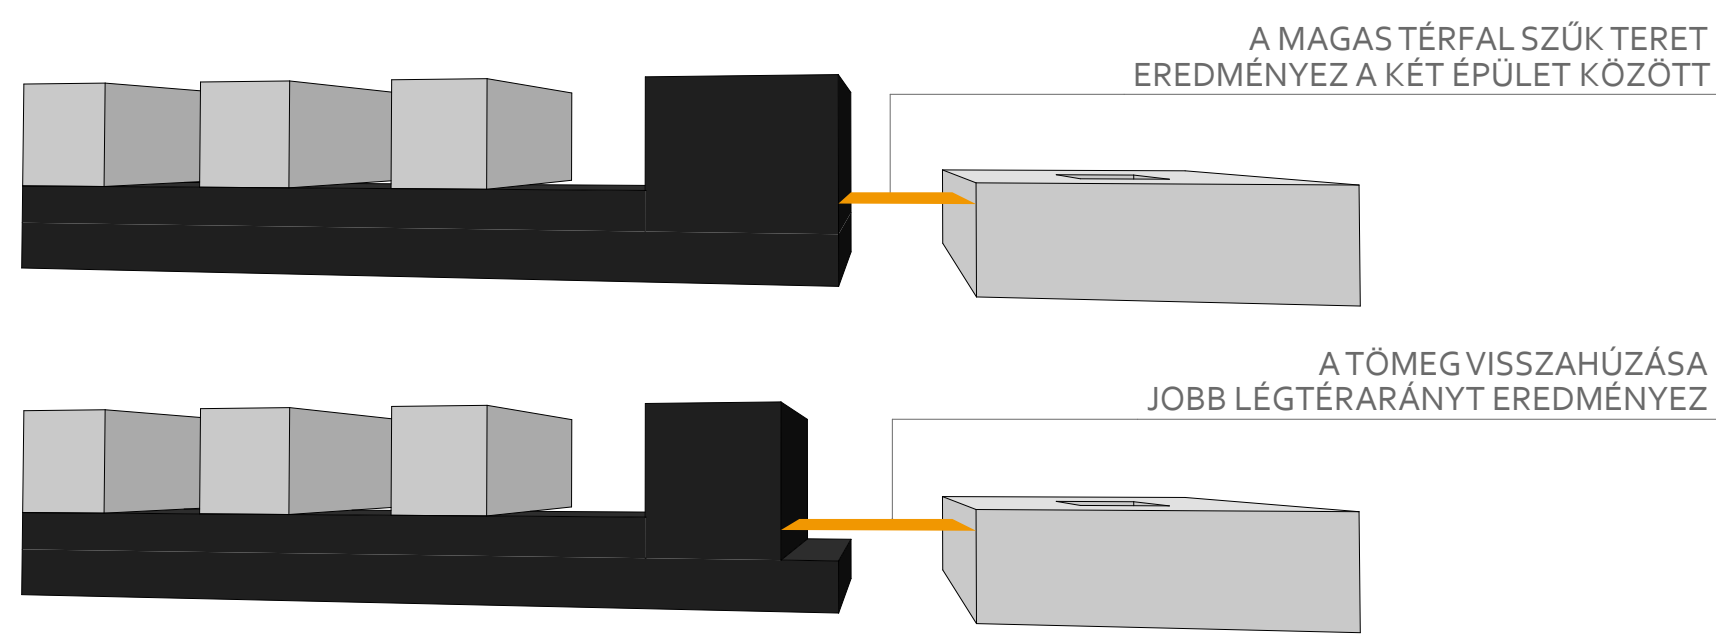

KONCEPCIÓ

TÖMEGFORMÁLÁS

- X A KÖRNYEZET LEPTÉKÉTŐL IDEGEN TÖMEG
- X ROSSZ BENAPOZÁS
- X KELLEMETLEN, NEM ÁTSZELLŐZŐ UDVAROK

ZÖLDFELÜLETEK

UTCASZINTI ÜZLETEK FELTÁRÁSA

BEÉPÍTÉSI TERV M1:500