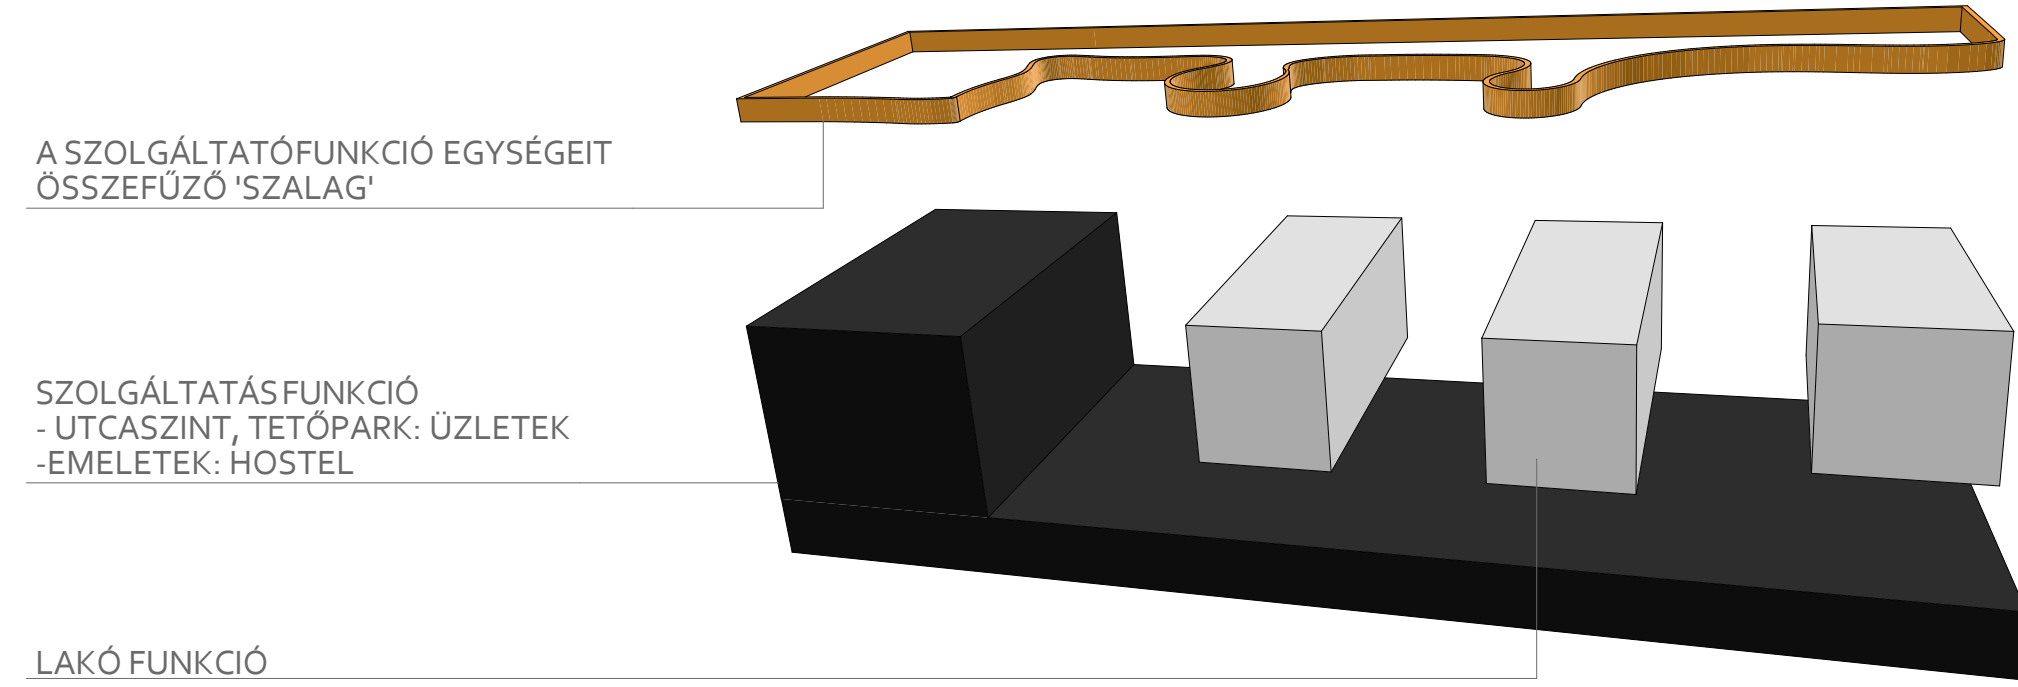

KONCEPCIÓ

TÖMEGFORMÁLÁS

- X A KÖRNYEZET LEPTÉKÉTŐL IDEGEN TÖMEG
- X ROSSZ BENAPOZÁS
- X KELLEMETLEN, NEM ÁTSZELLŐZŐ UDVAROK

ZÖLDFELÜLETEK

UTCASZINTI ÜZLETEK FELTÁRÁSA

BEÉPÍTÉSI TERV M1:500