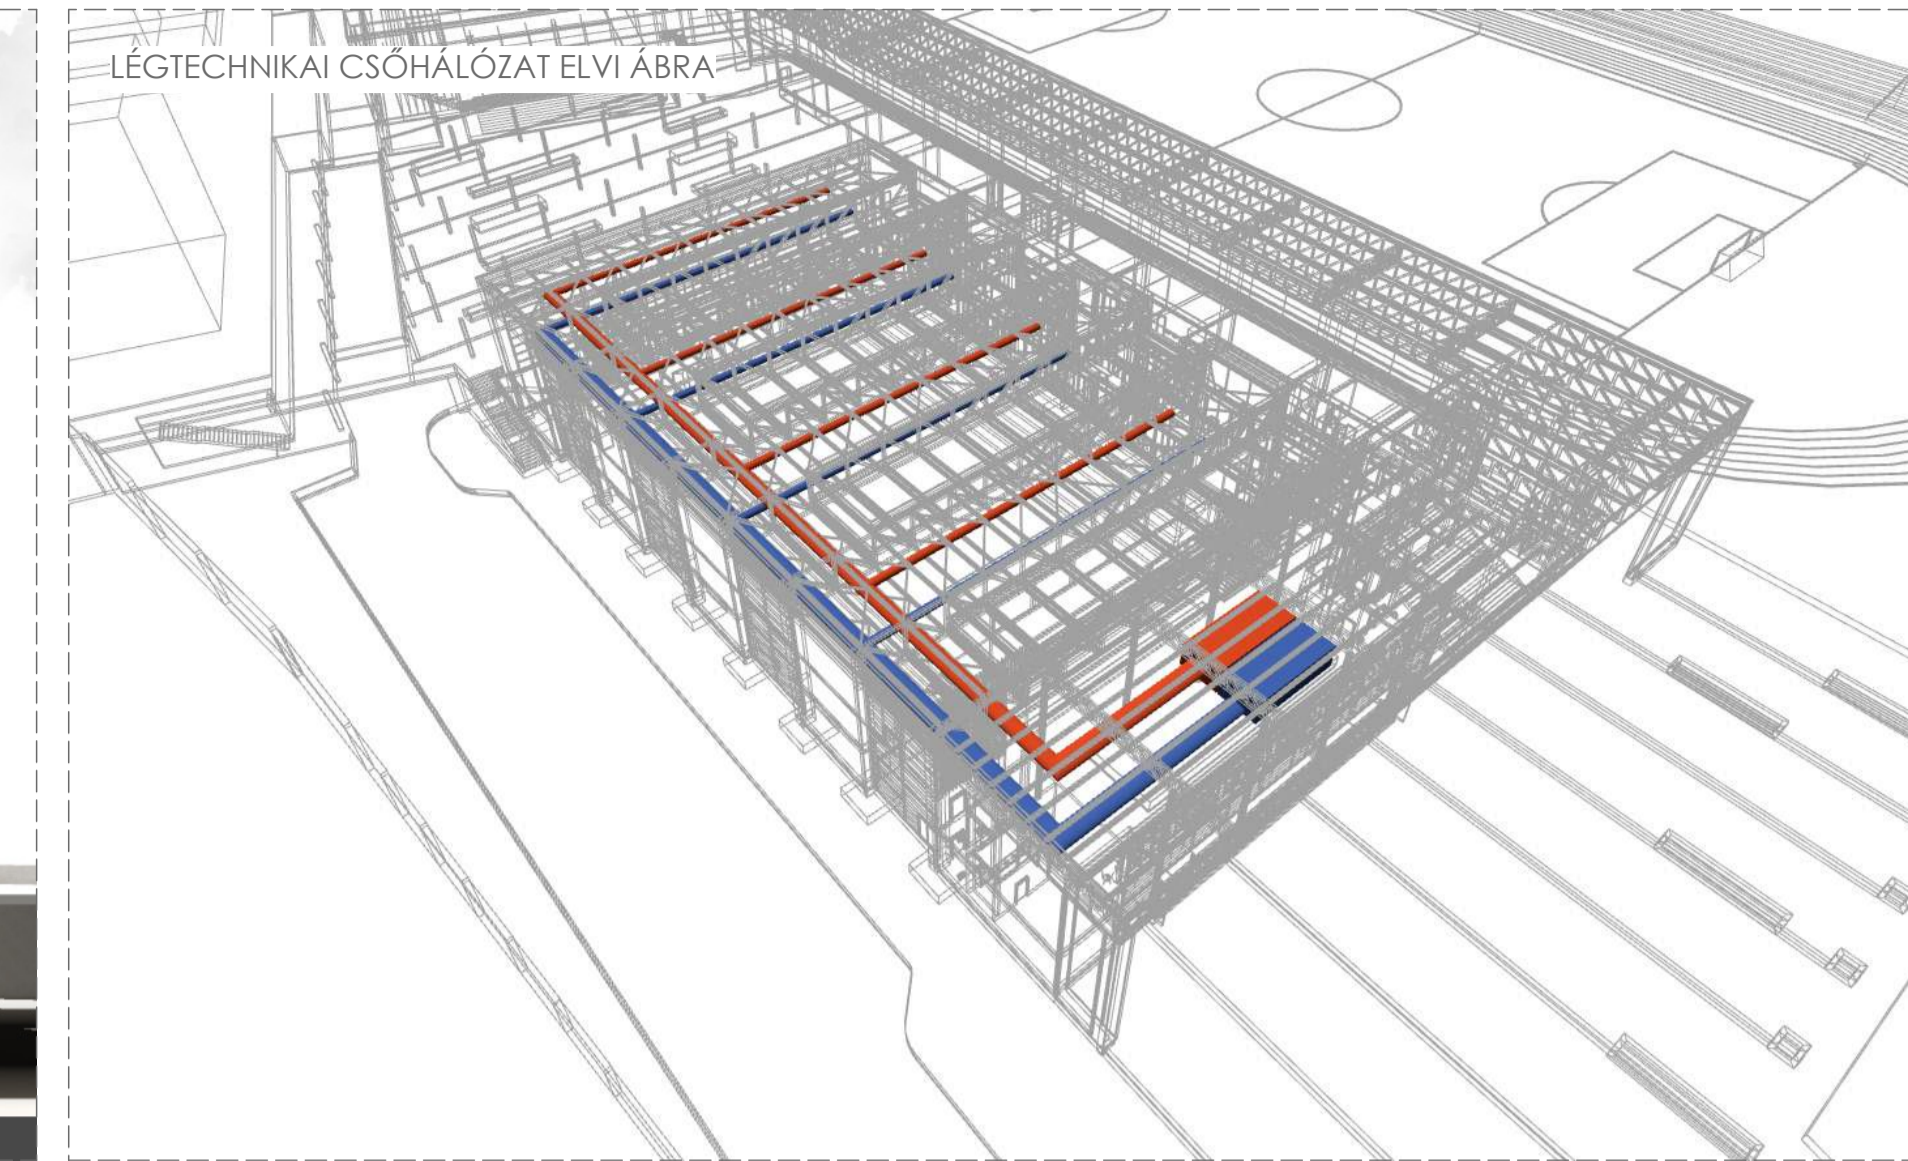

ÉPÜLET 3D HOSSZMETSZETE

LÉGTECHNIKAI CSŐHÁLÓZAT ELVI ÁBRA

E METSZET RÉSZLET M1:50