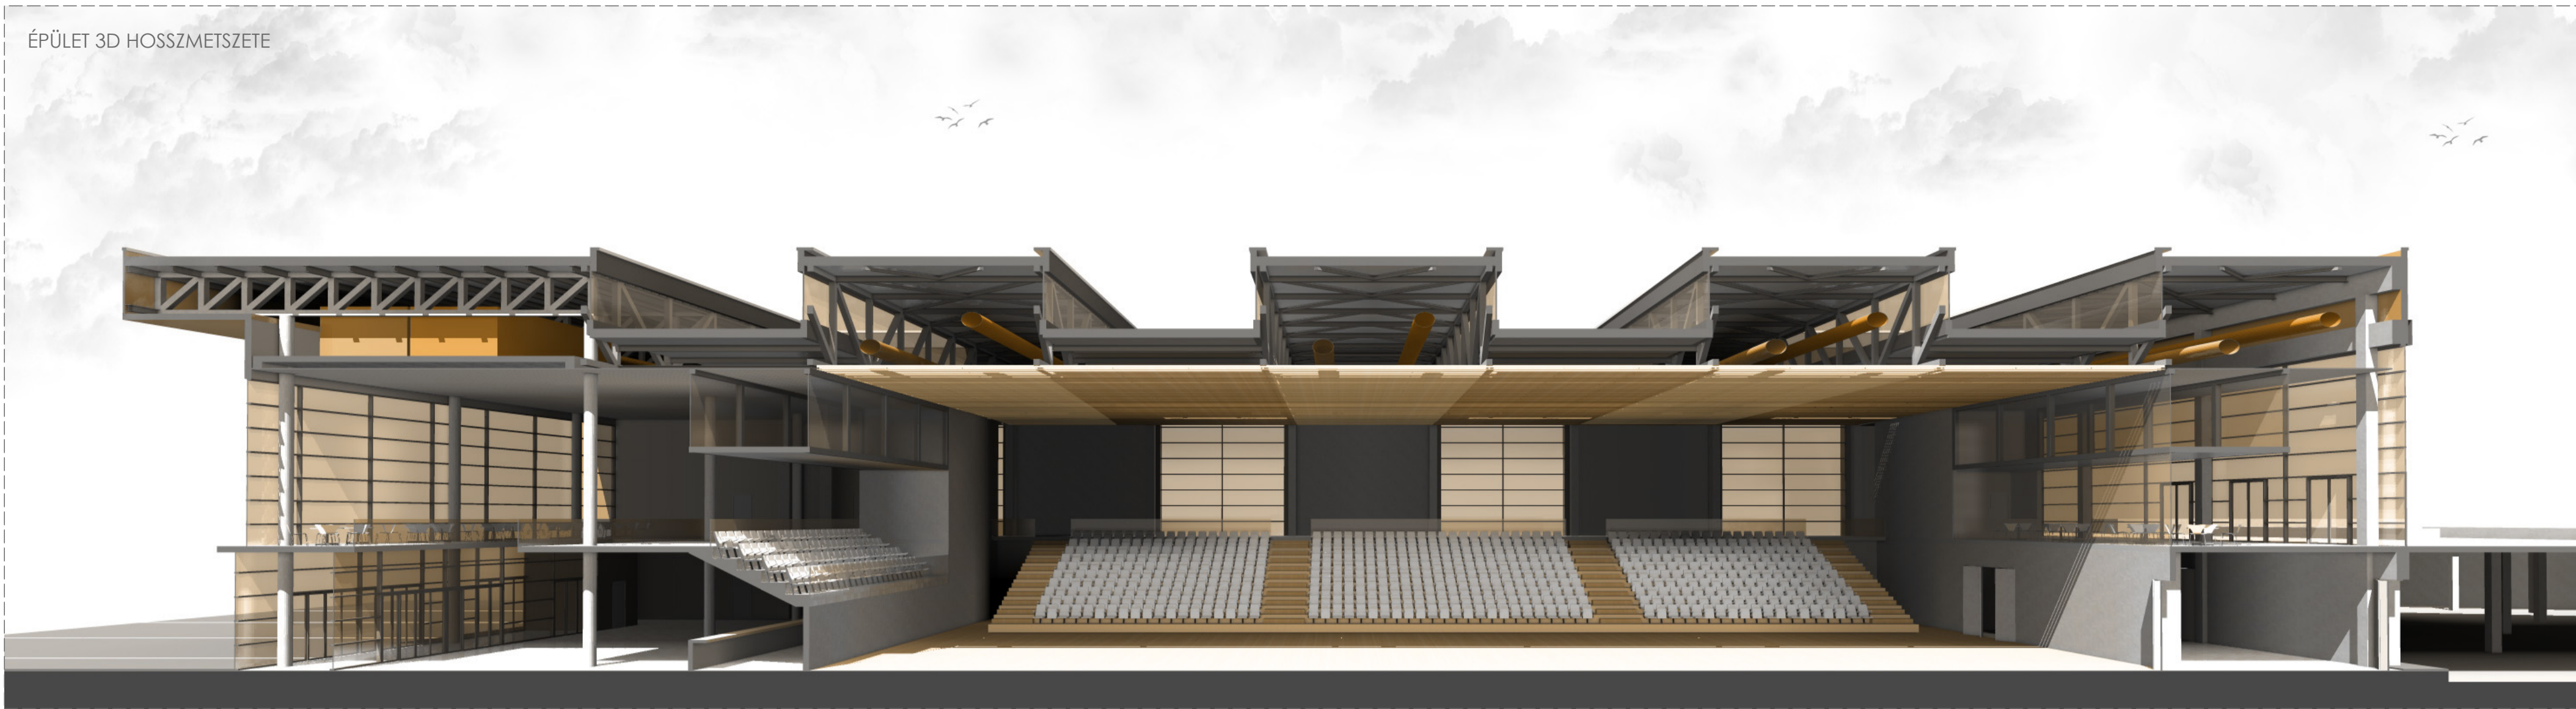

ÉPÜLET 3D HOSSZMETSZETE

LÉGTECHNIKAI CSŐHÁLÓZAT ELVI ÁBRA

E METSZET RÉSZLET M1:50