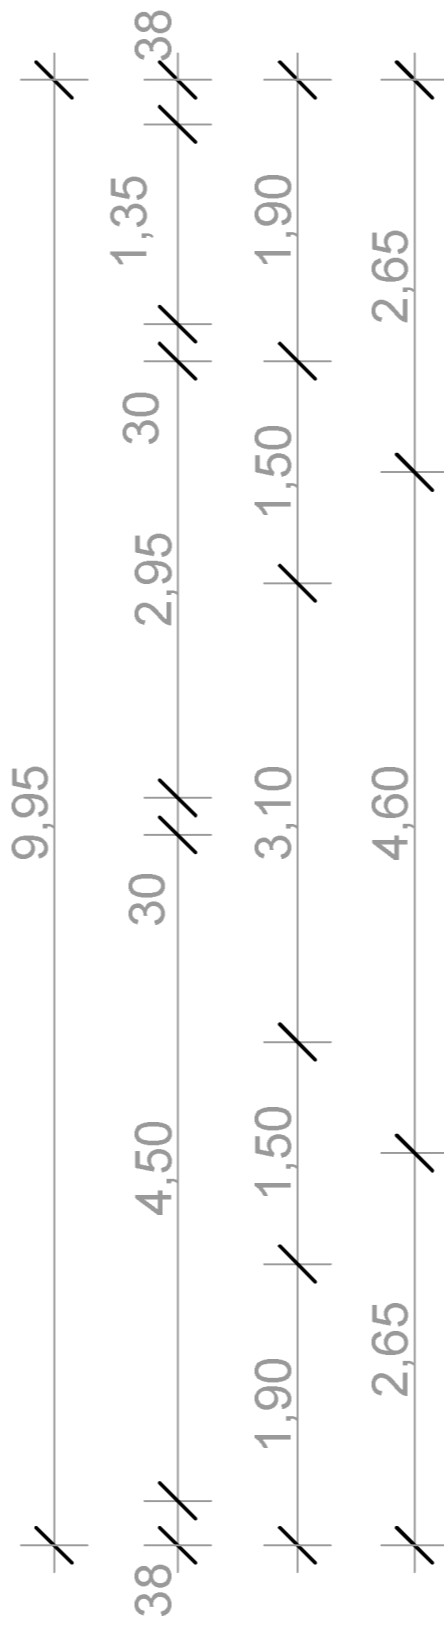

HELYSÍNRAJZ-RÉGI ÁLLAPOT M=1:200

RÉGI ÉPÜLET ALAPRAJZA M= 1:100