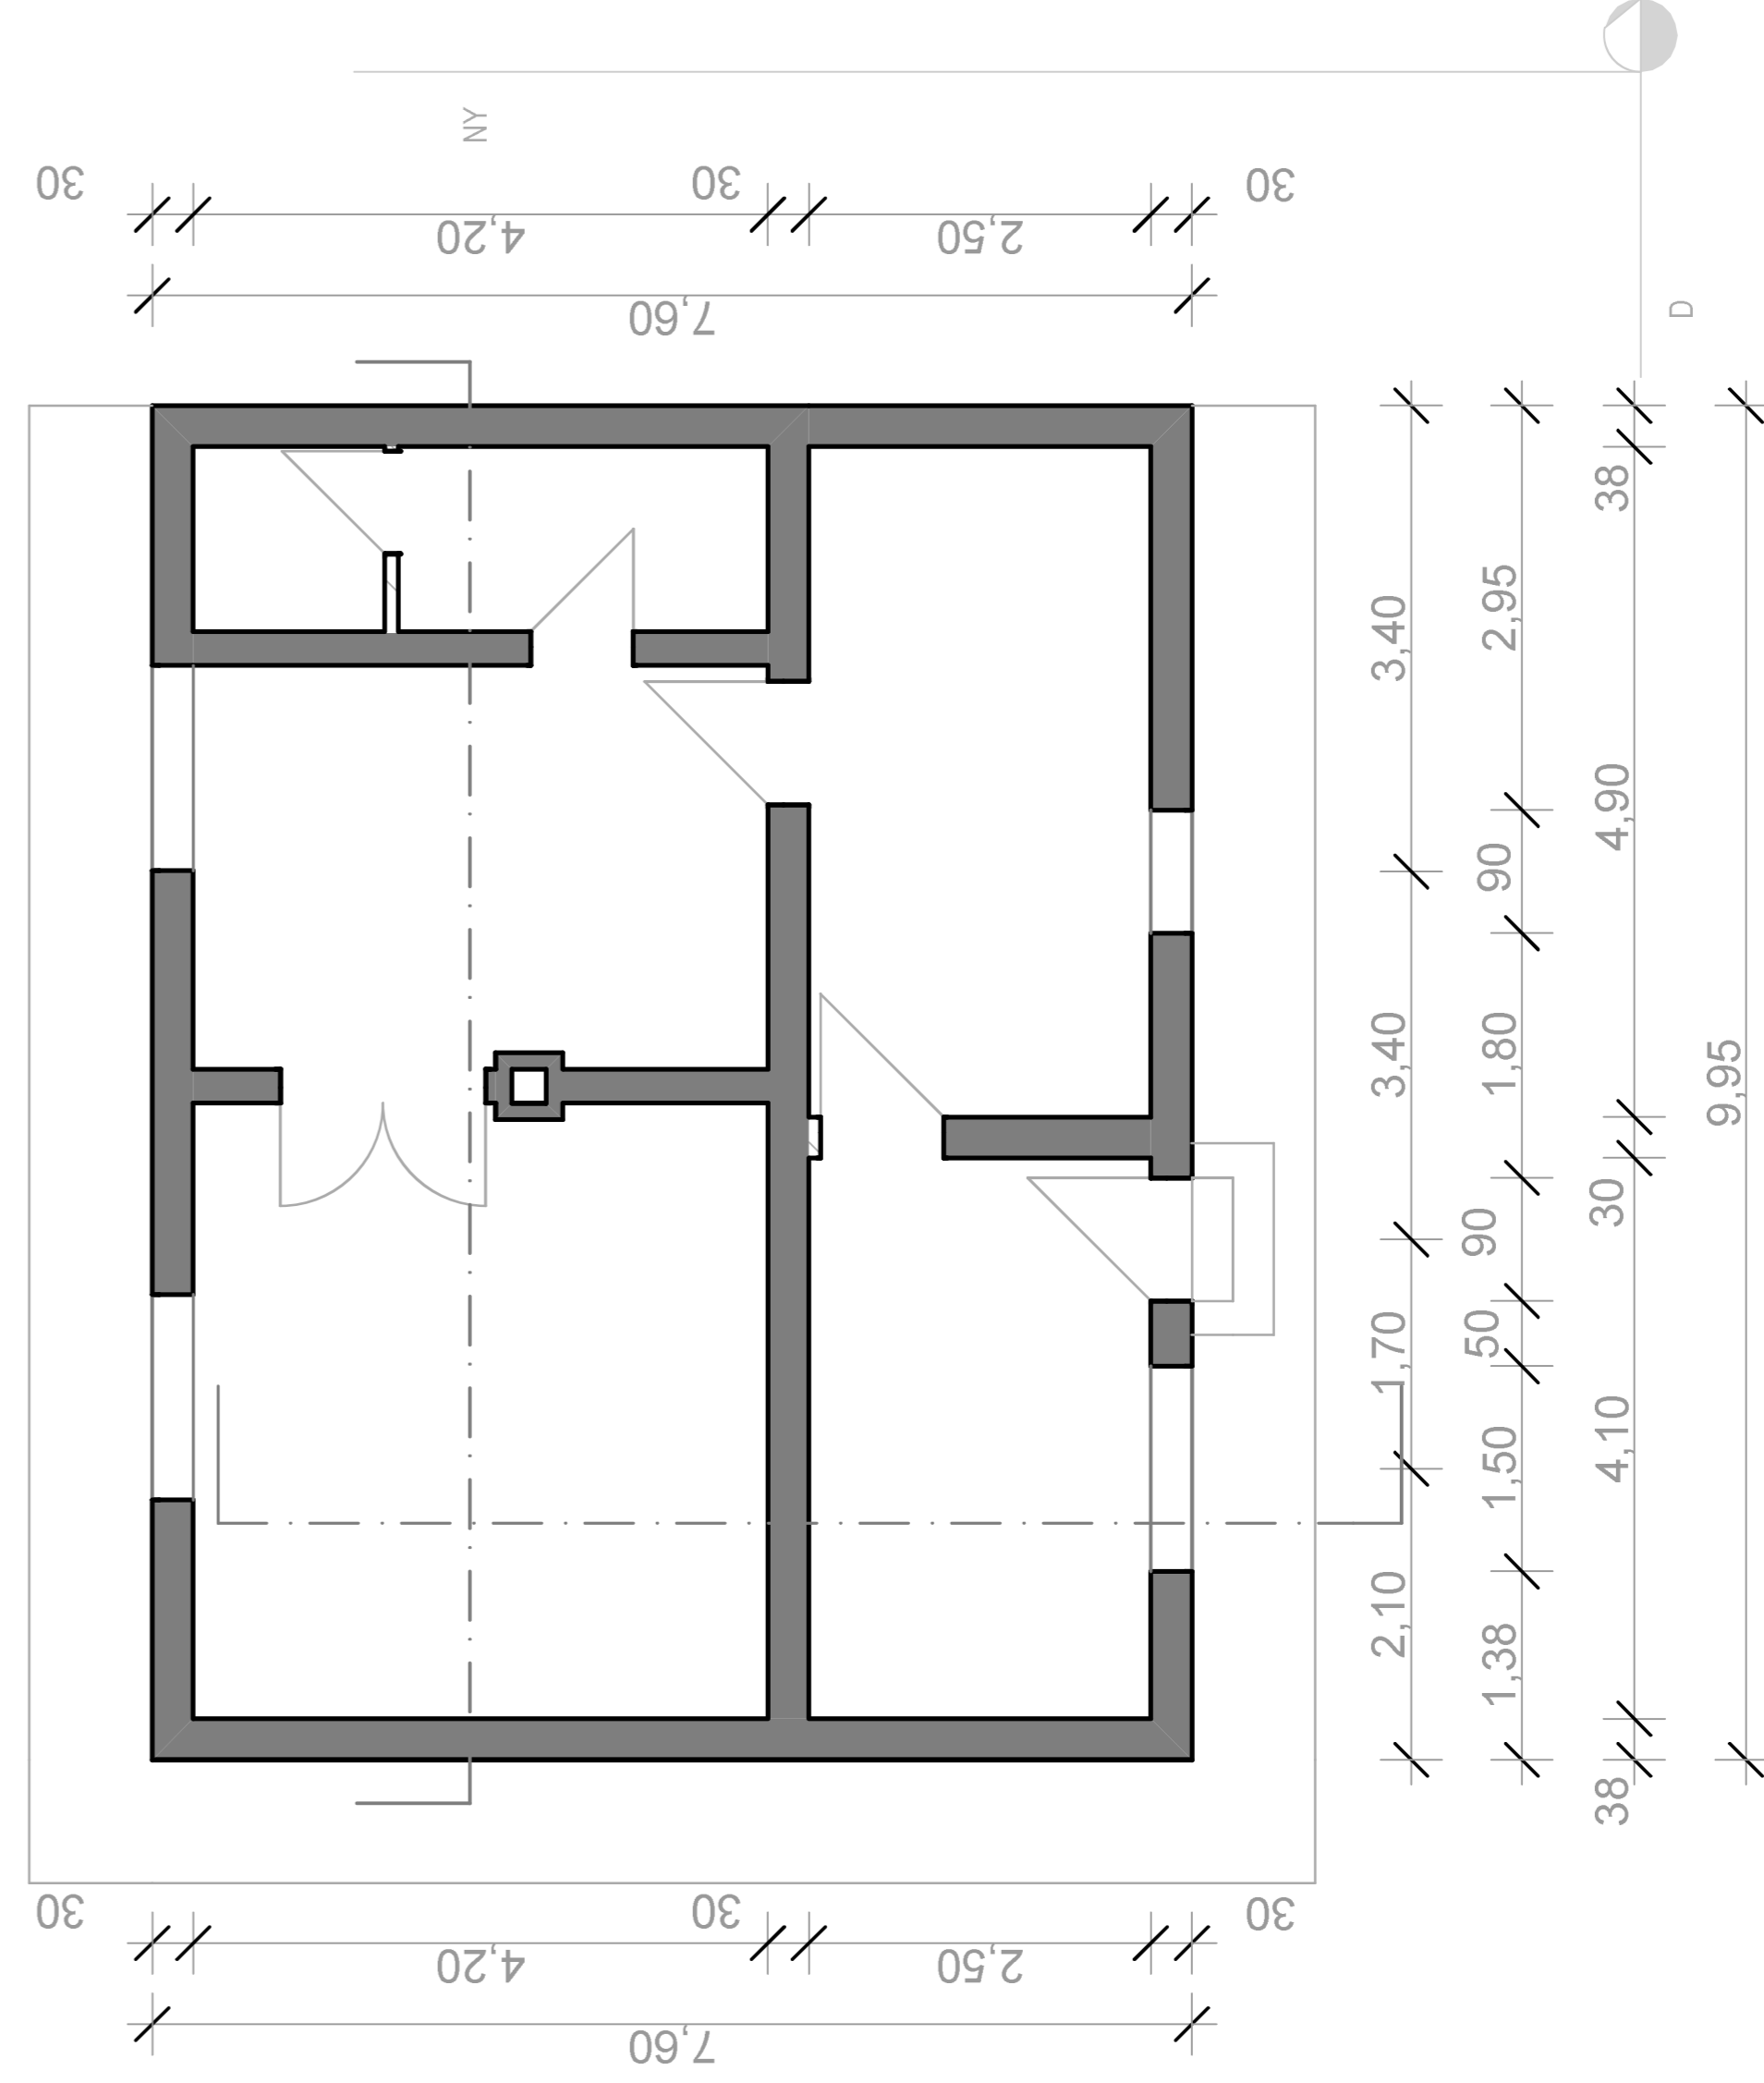

HELYSÍNRAJZ-RÉGI ÁLLAPOT M=1:200

RÉGI ÉPÜLET ALAPRAJZA M= 1:100