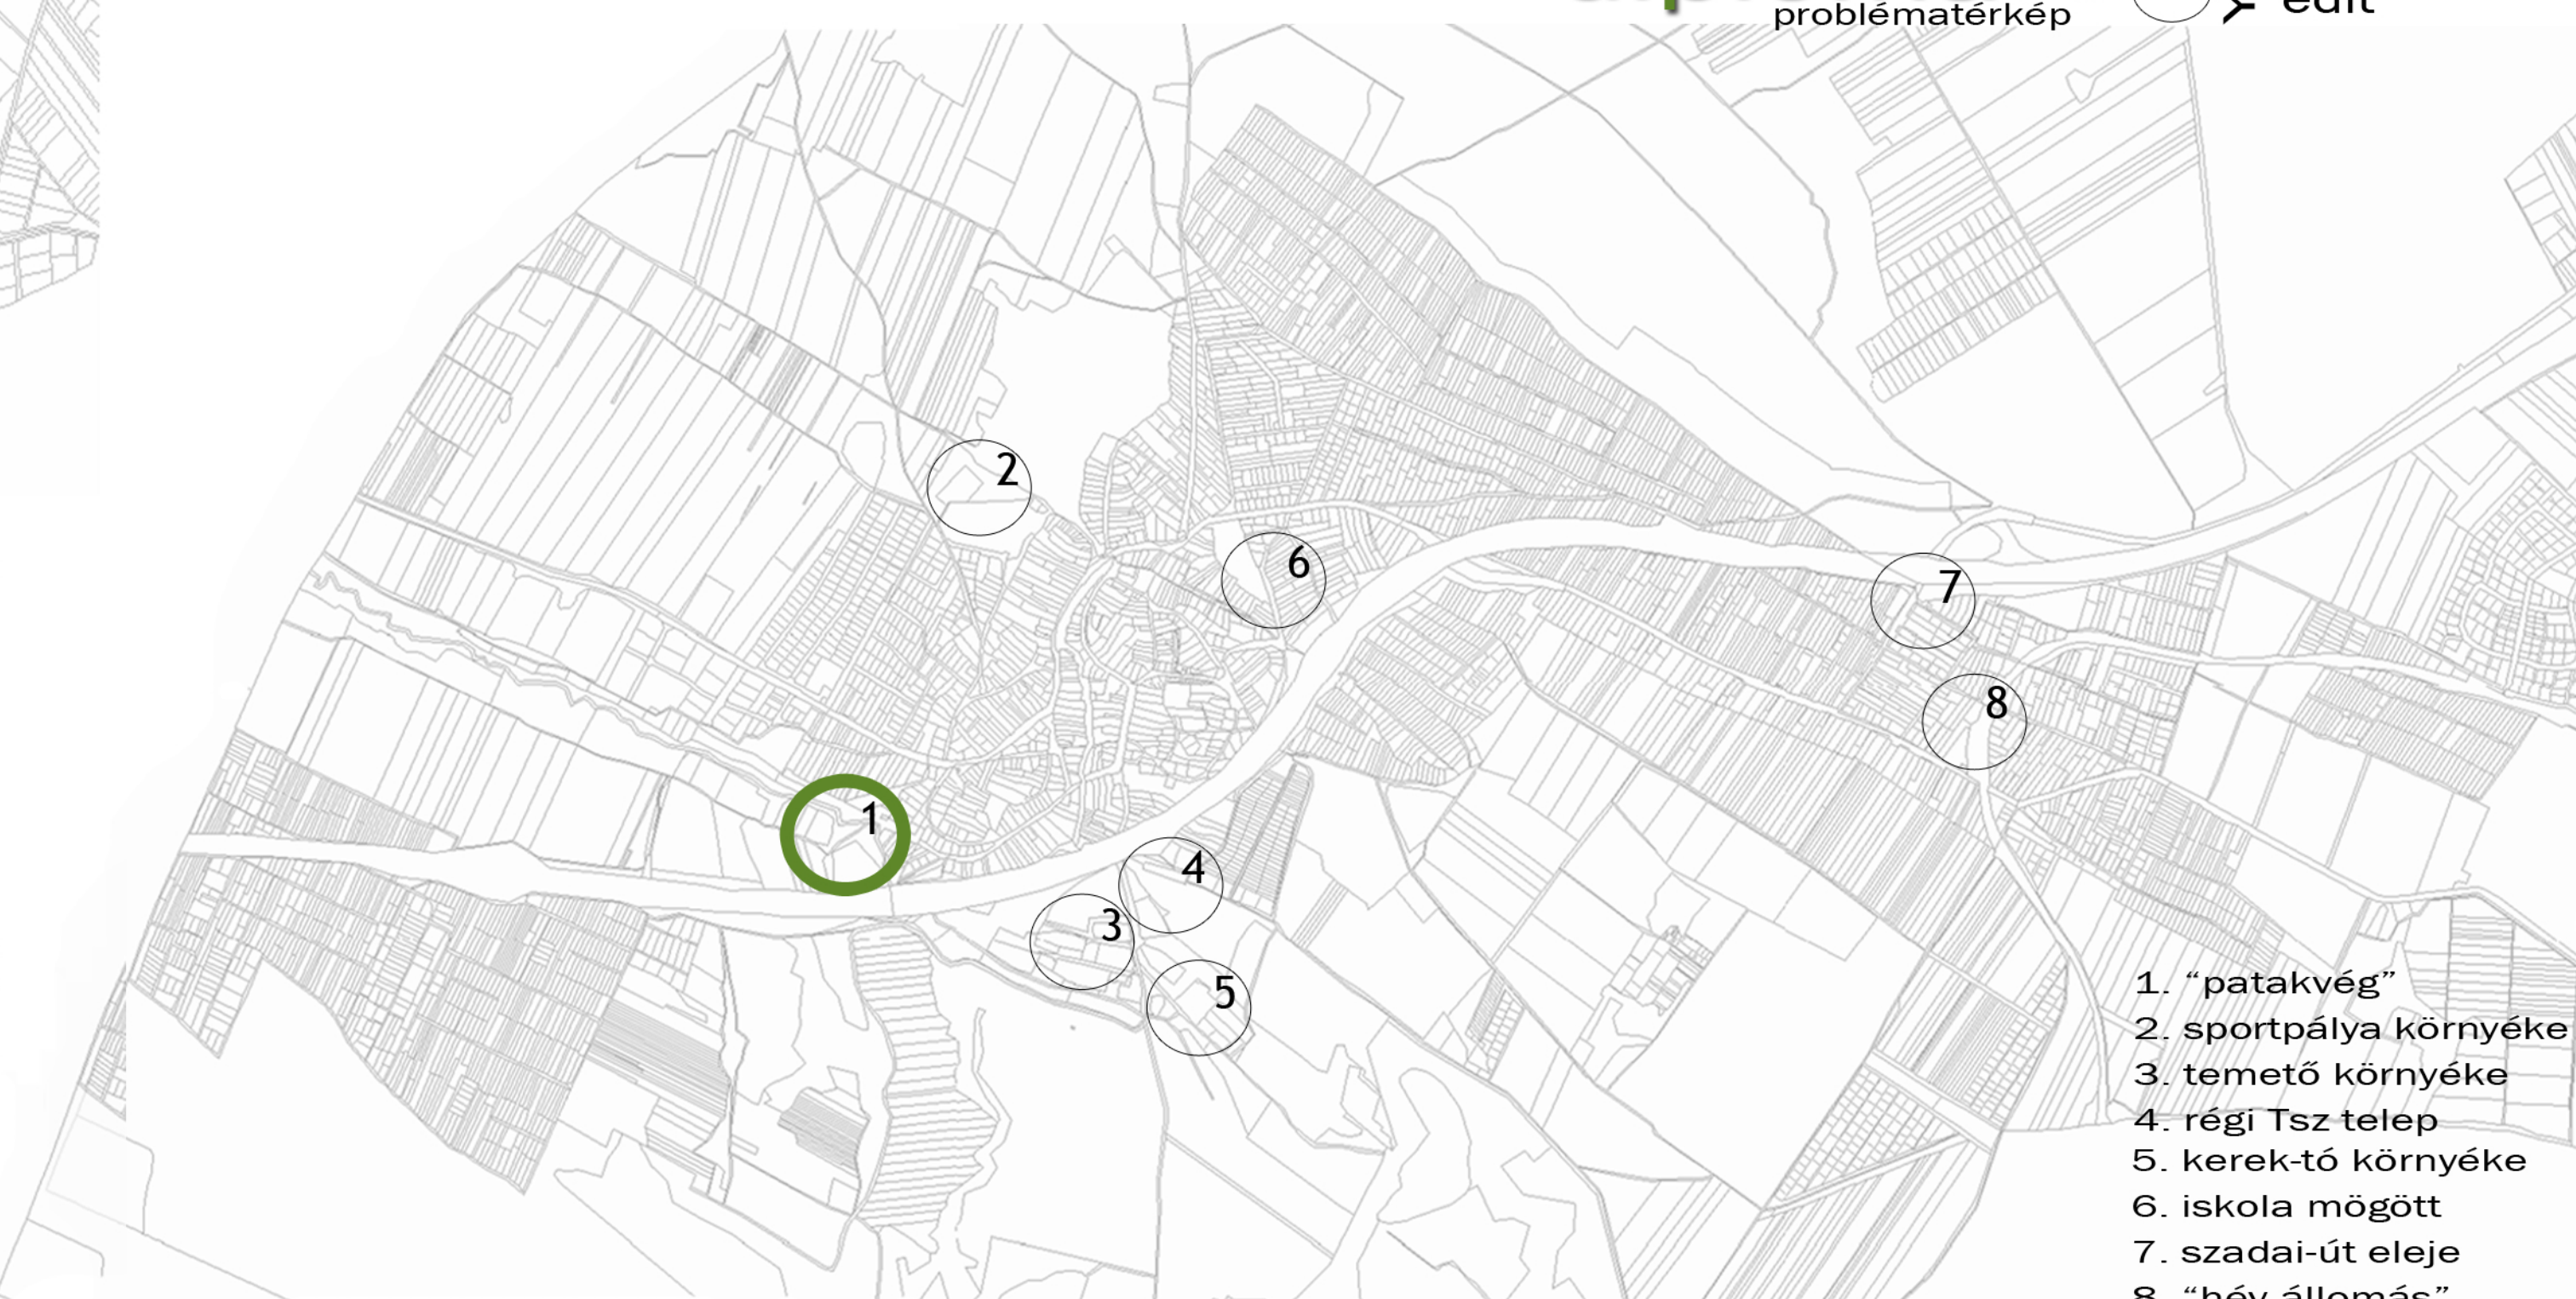

mikroalga bázis
 2011/2012
 diploma
 SZIE-YMÉK
 tavasz
 fc4sxt
 problématerkép
 YBL
 kurfis
 aliz
 edit

1. "patakvég"
2. sportpálya környéke
3. temető környéke
4. régi Tsz telep
5. kerek-tó környéke
6. iskola mögött
7. szadai-út eleje
8. "hév állomás"

templomba siető nagymama típus	naplopó fiatalság	rohanó vállalkozó	kisgyermekes fiatal pár	betelepült 'idegenek'
--------------------------------	-------------------	-------------------	-------------------------	-----------------------