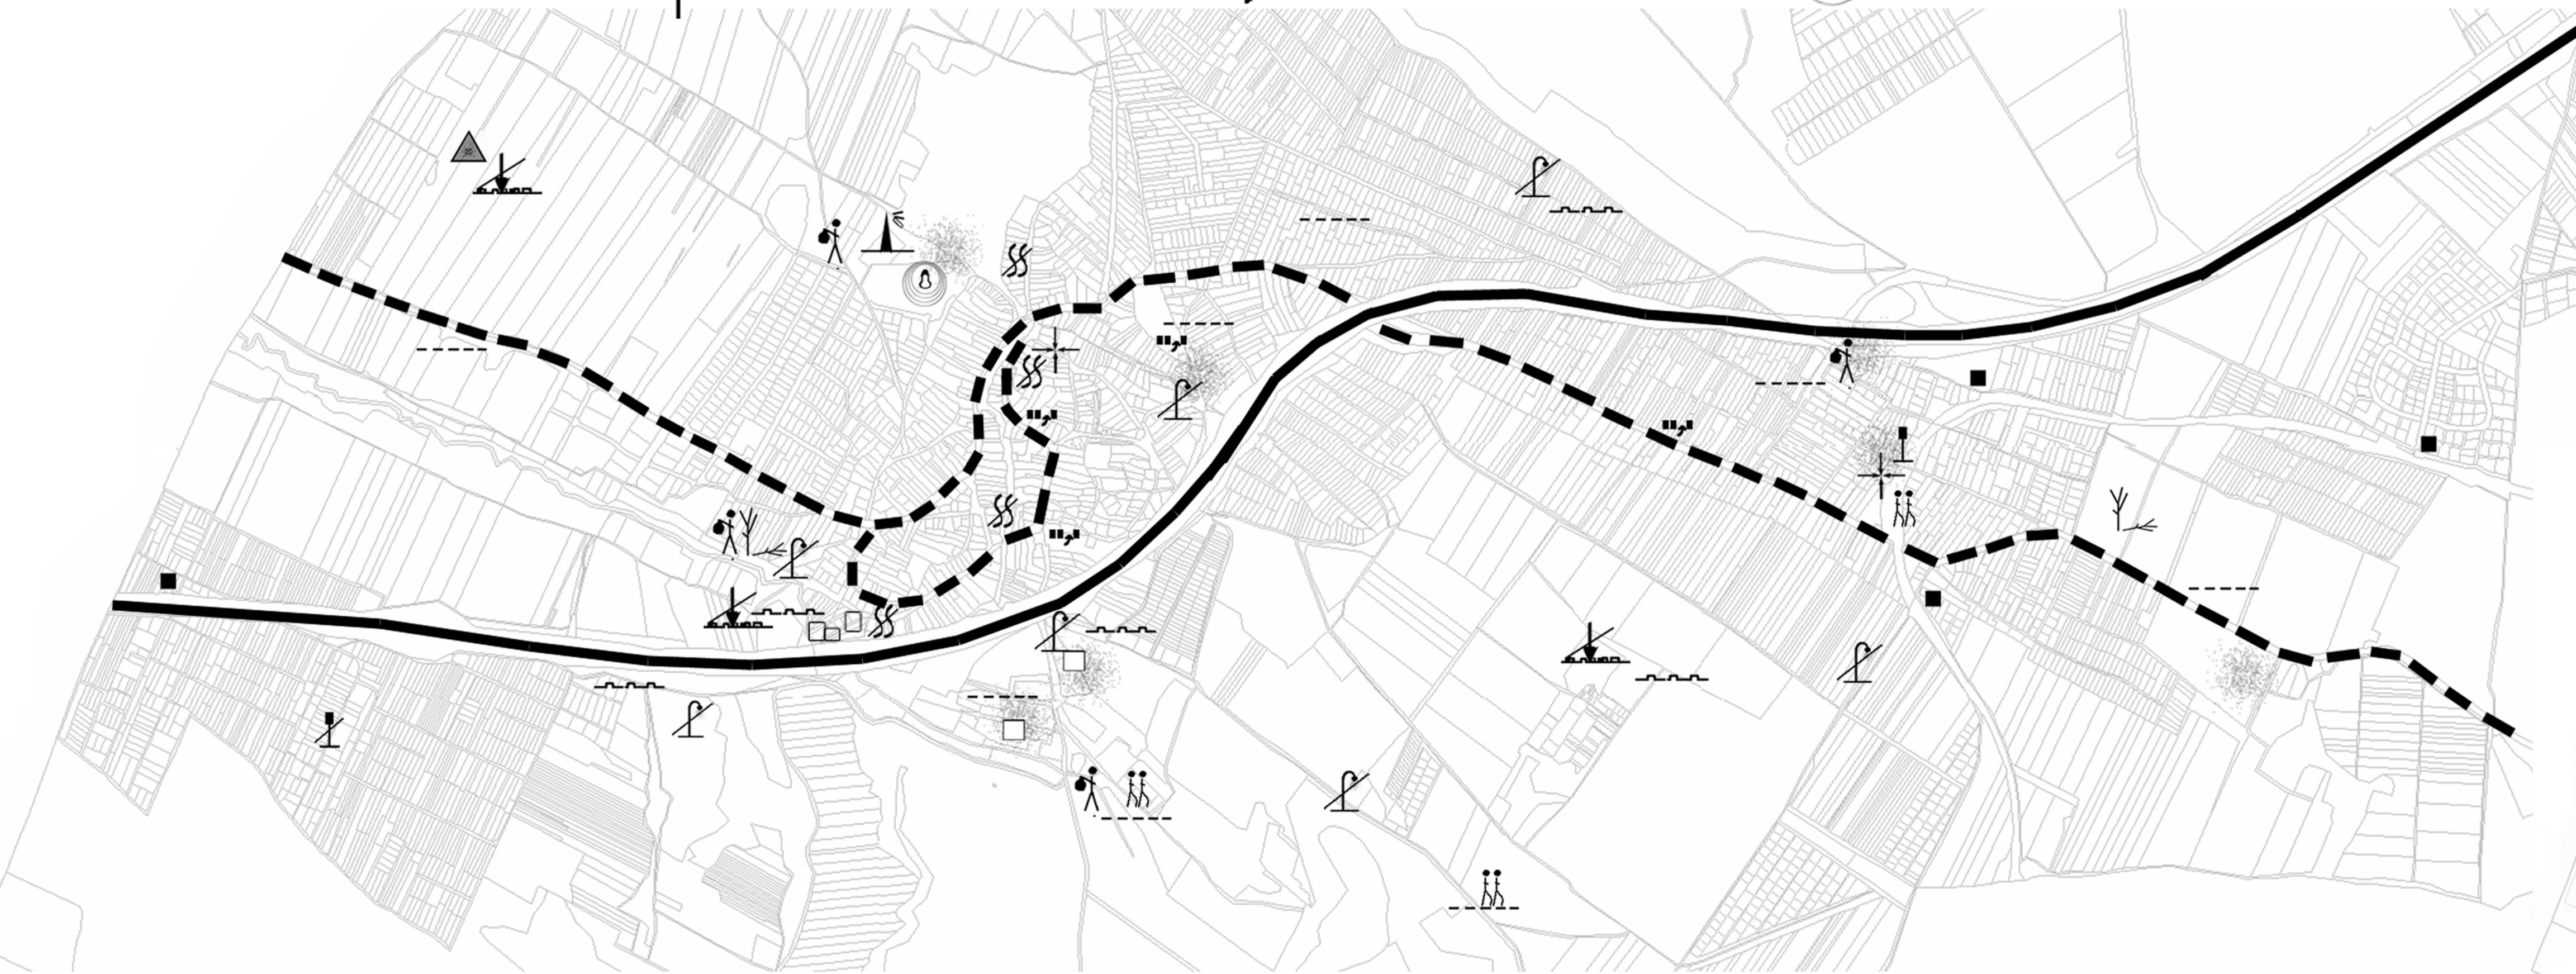

mikroalga bázis
 2011/2012
 diploma
 SZIE-YMÉK
 tavasz
 fc4sxt
 problématerkép
 YBL
 kurfis
 aliz
 edit

1. "patakvég"
2. sportpálya környéke
3. temető környéke
4. régi Tsz telep
5. kerek-tó környéke
6. iskola mögött
7. szadai-út eleje
8. "hév állomás"

templomba siető nagymama típus	naplopó fiatalság	rohanó vállalkozó	kisgyermekes fiatal pár	betelepült 'idegenek'
--------------------------------	-------------------	-------------------	-------------------------	-----------------------