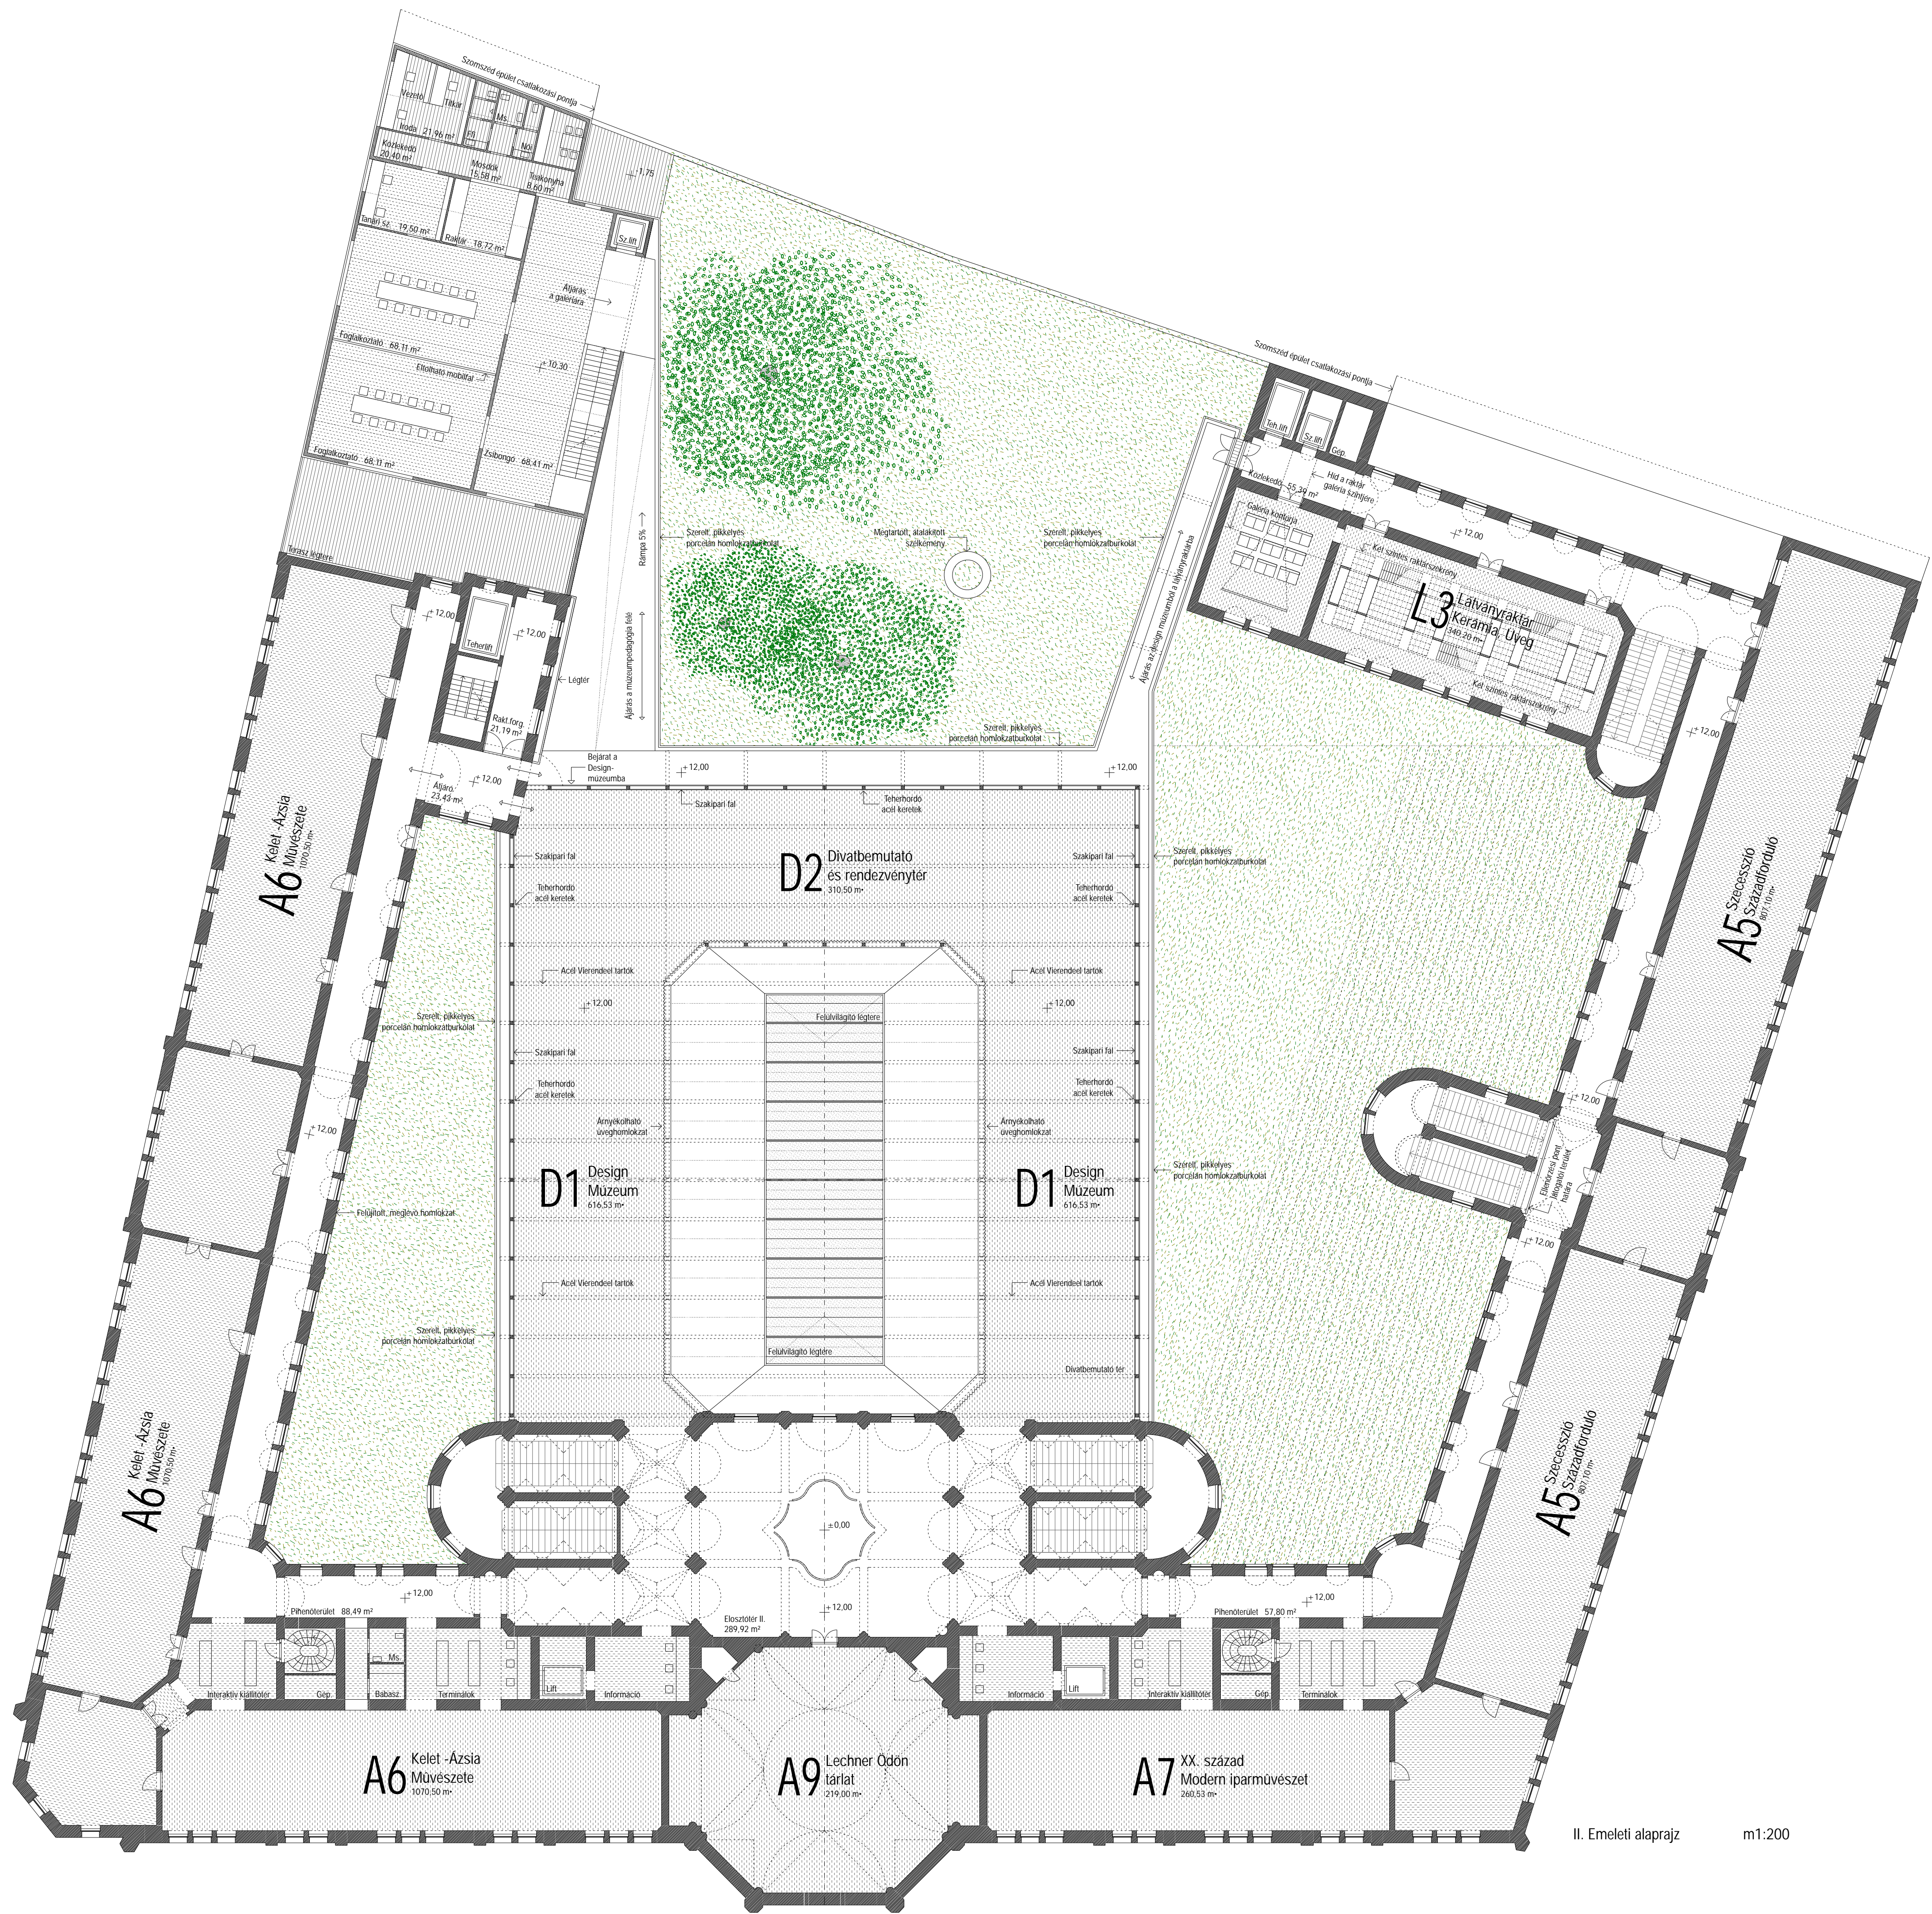

Madártávlati nézet a Kinizsi utca felől

II. Emelet alaprajz m1:200

IPARMŰVÉSZETI MÚZEUM
REKONSTRUKCIÓJA
2012

országos terepnyeremény
2012. június

06 II. Emelet alaprajz
m1:200