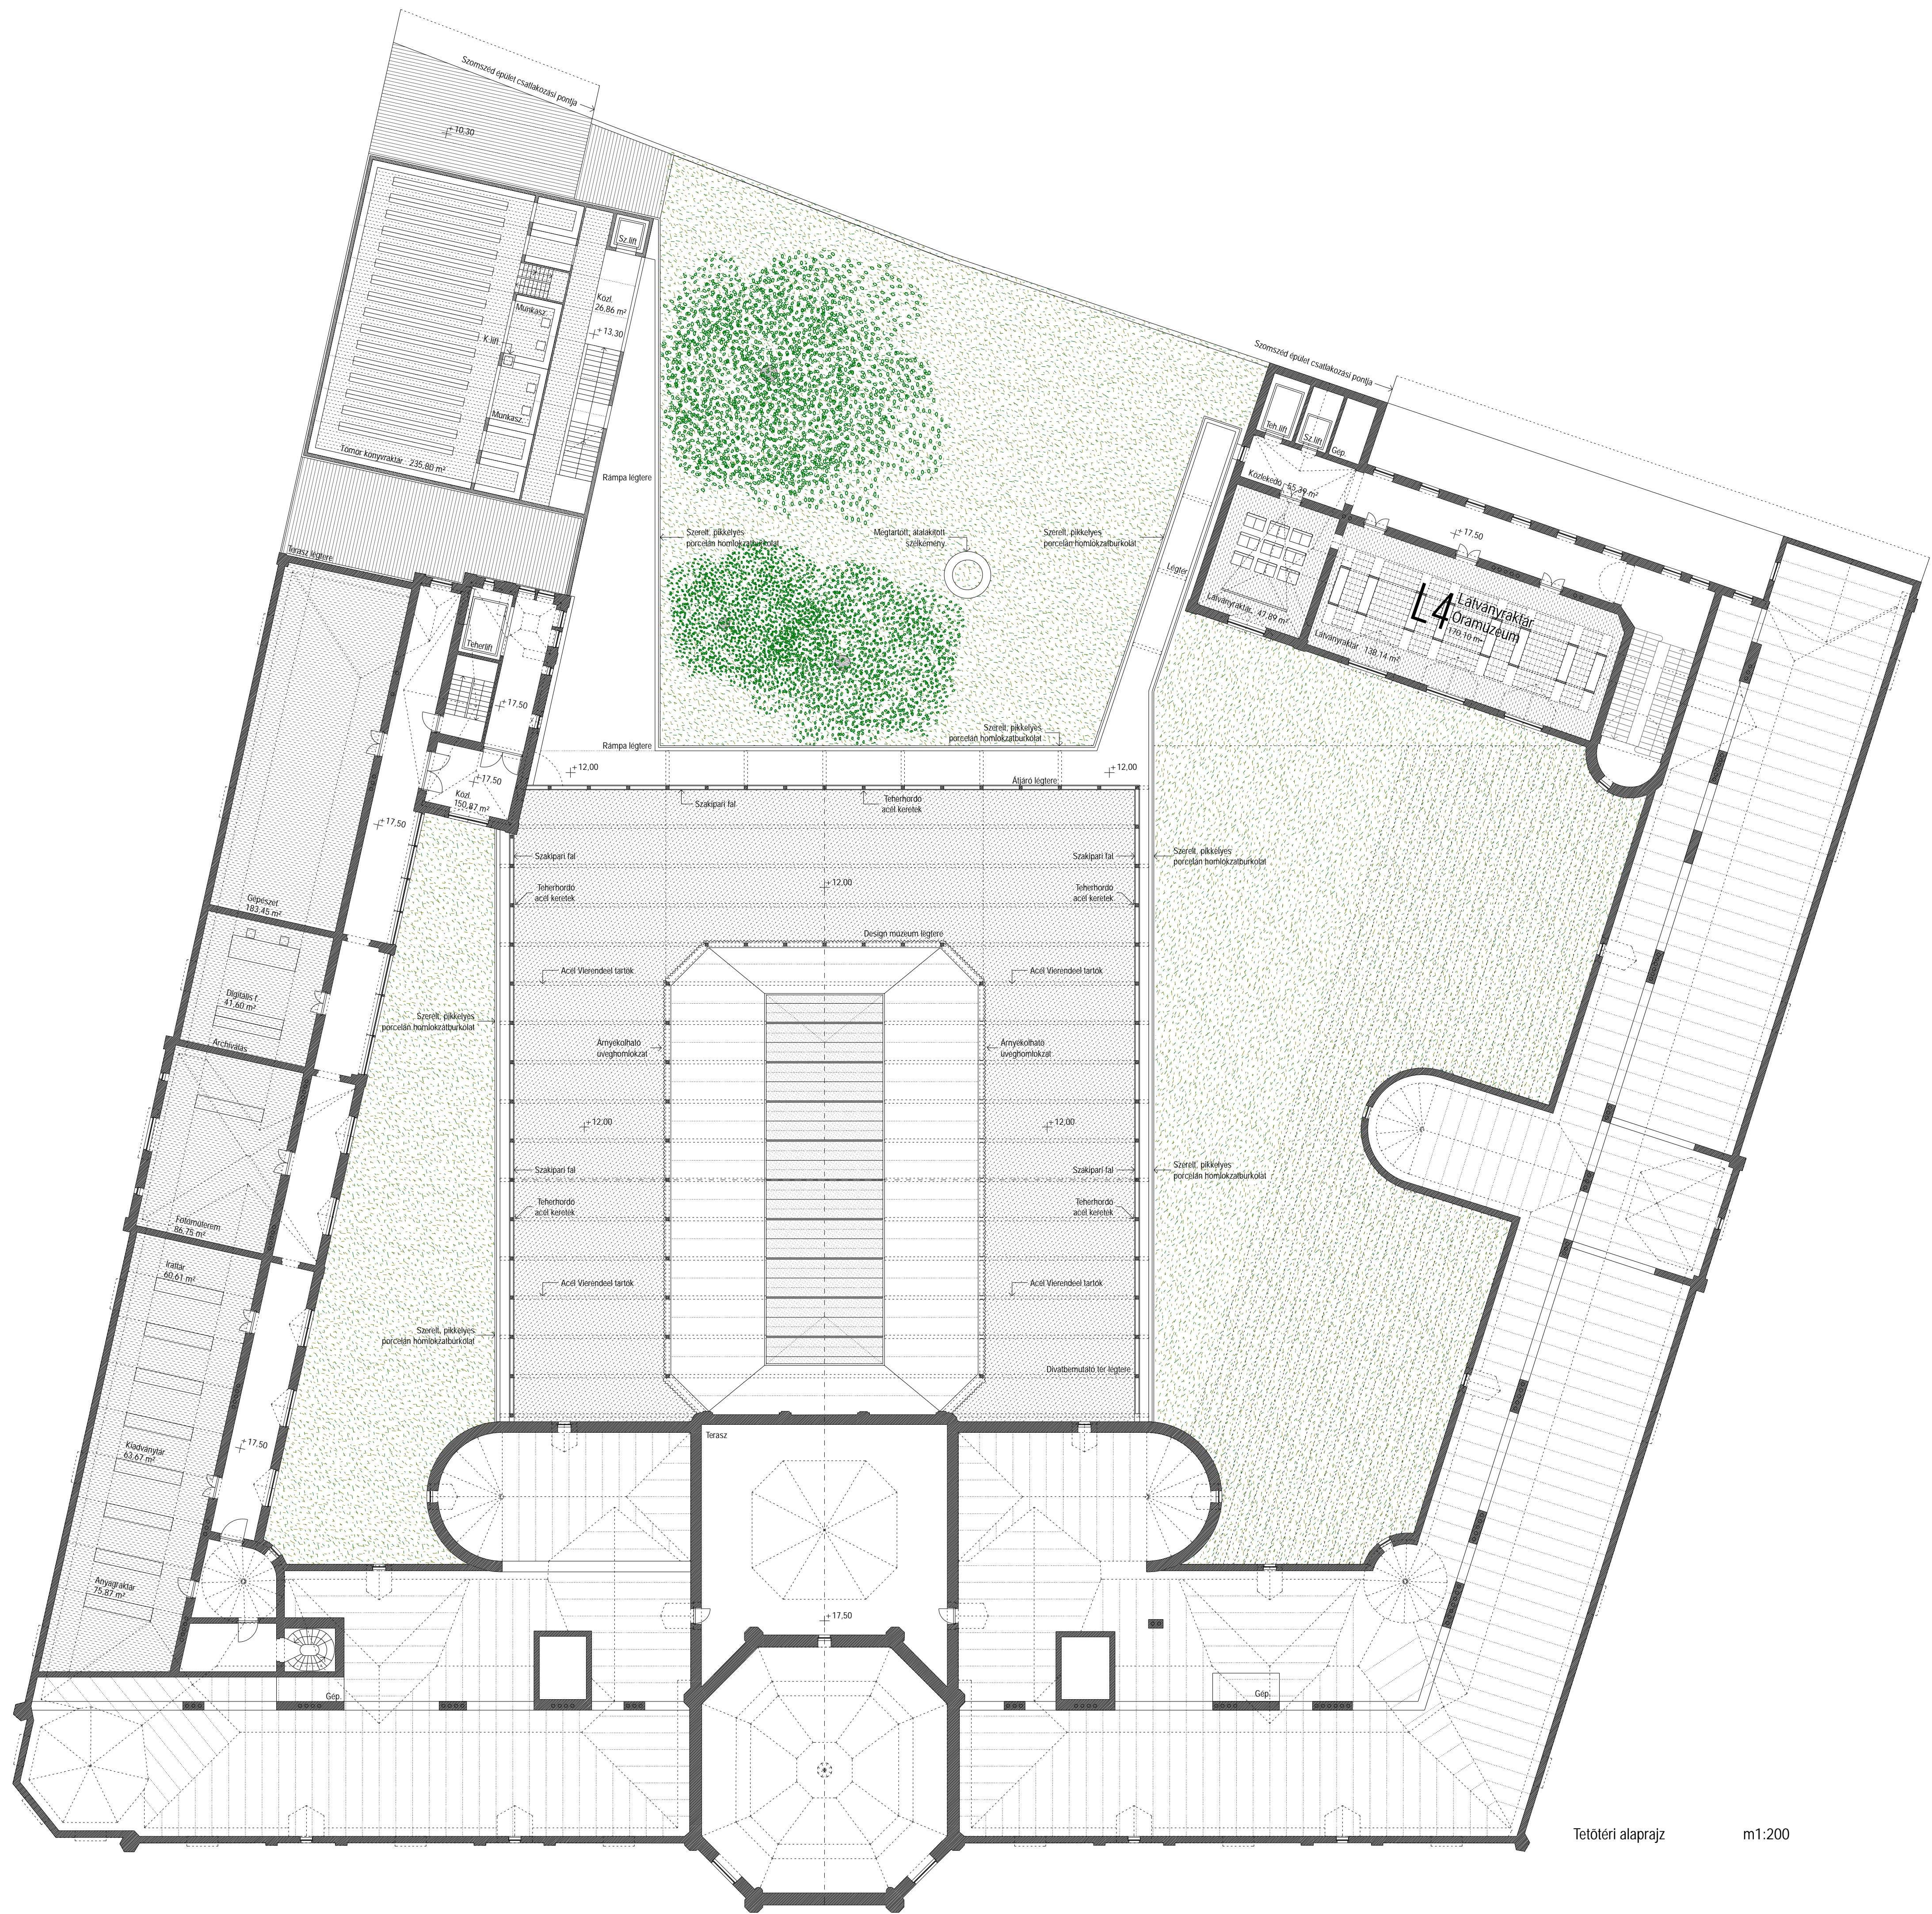

Design-múzeum belső nézete

Tetőtéri alaprajz m1:200