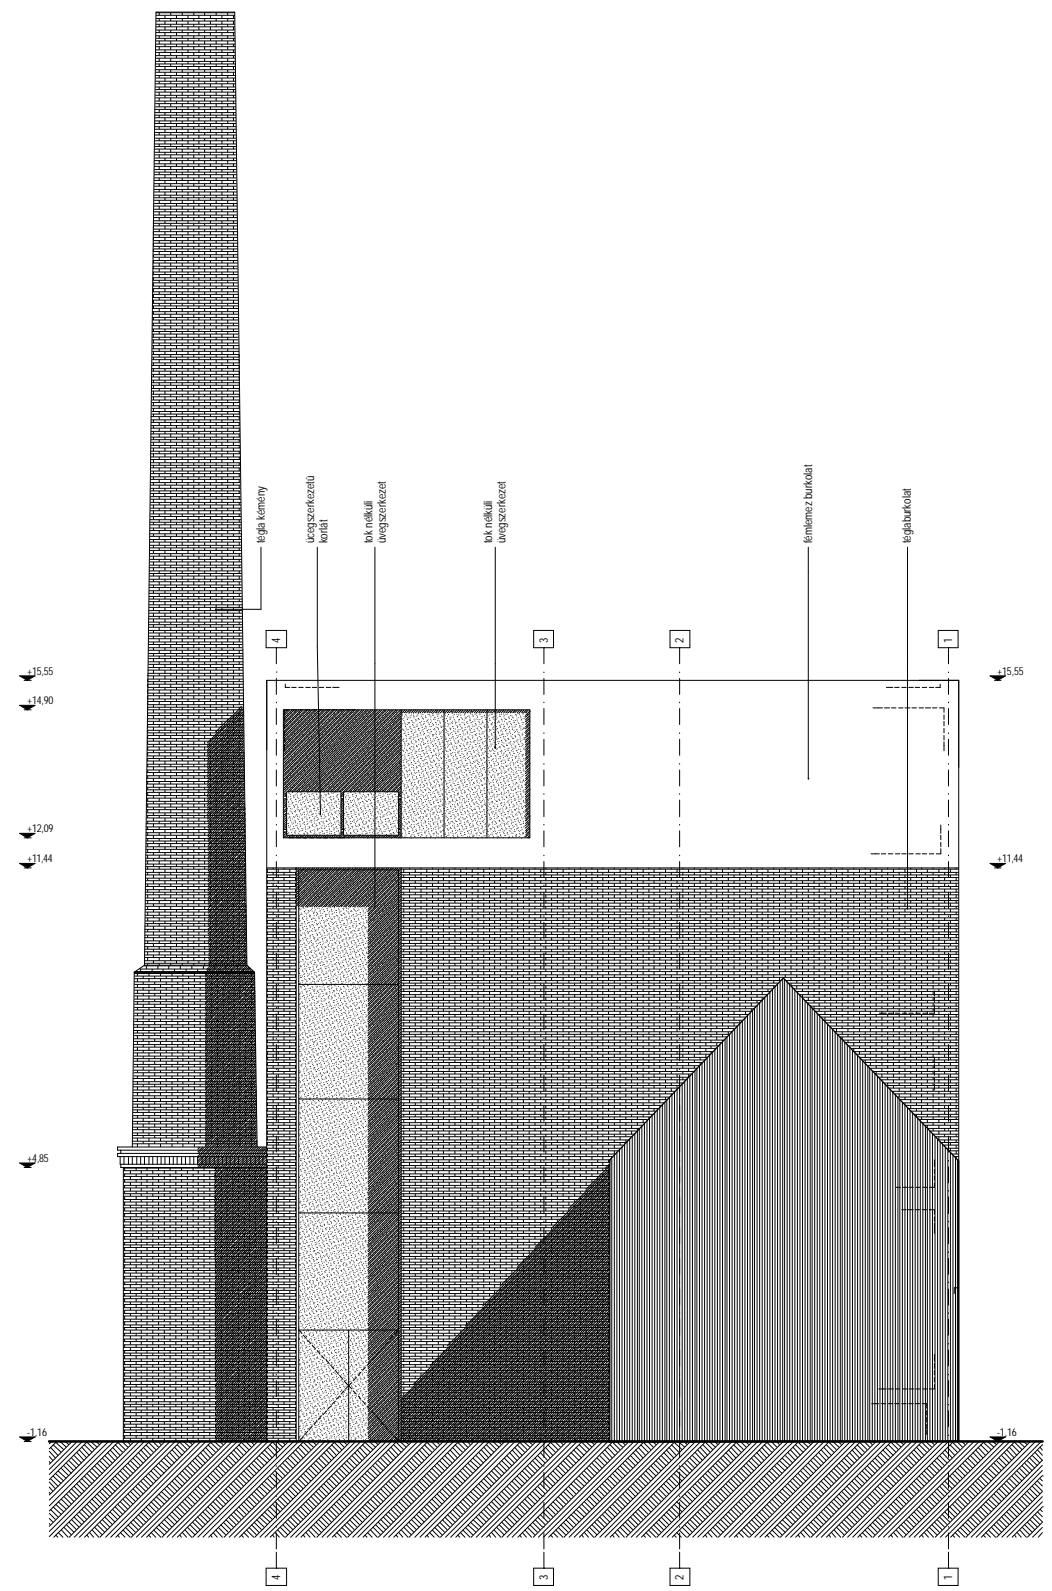

TERVEZETT ÉSZAK - KELETI HOMLOKZAT

TERVEZETT DÉL - NYUGATI HOMLOKZAT

B.f.m : 135,94 = ±0,00