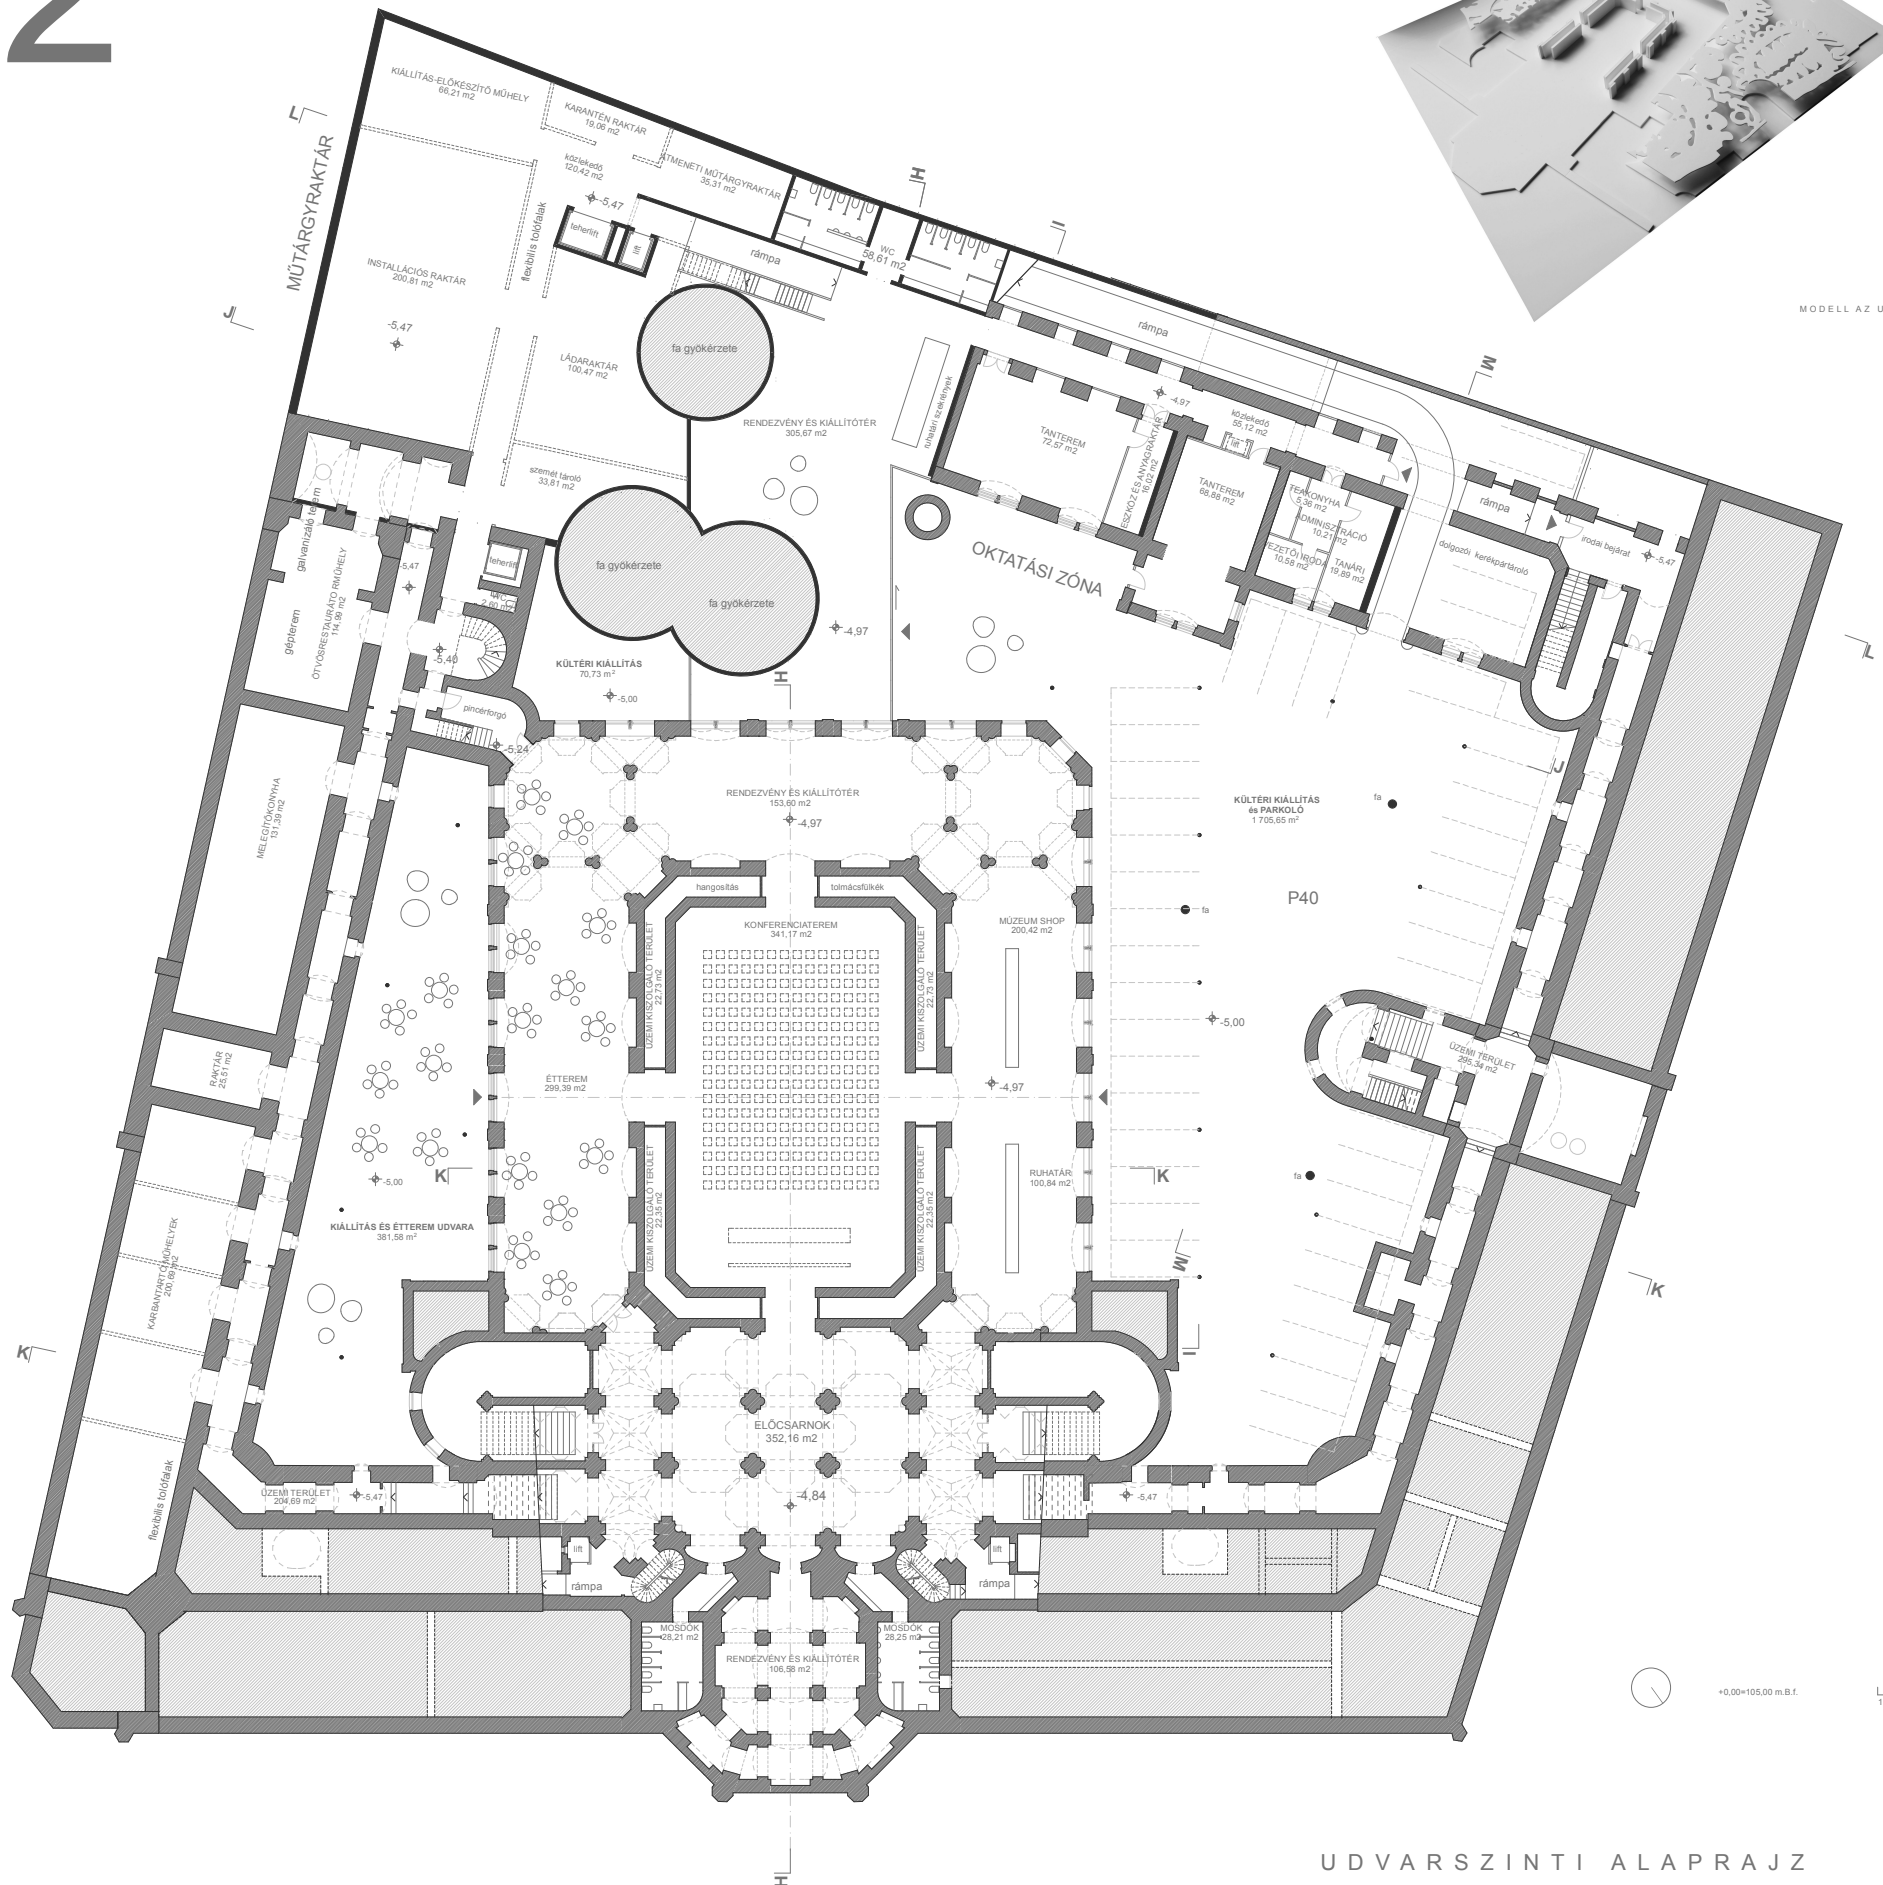

MODELL AZ UDVAR SZINTJÉN

UDVARSZINTI ALAPRAJZ 1:200

KERESZTMETSZET 1:200