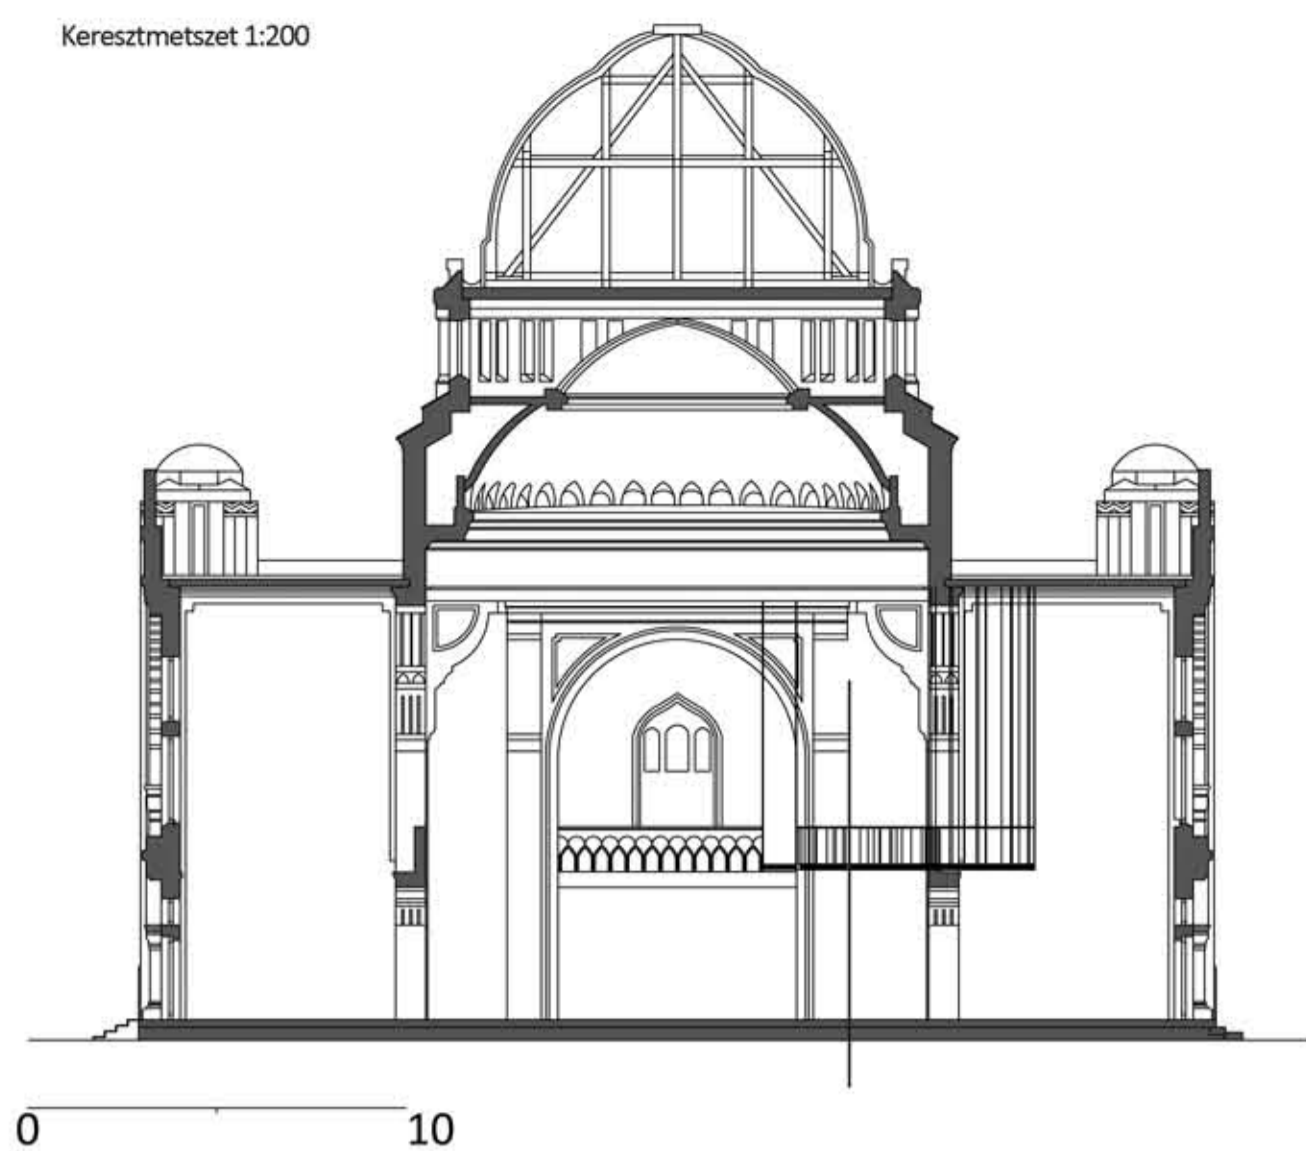

Keresztmetszet 1:200

Műemlékvédelem

Kiállító tér