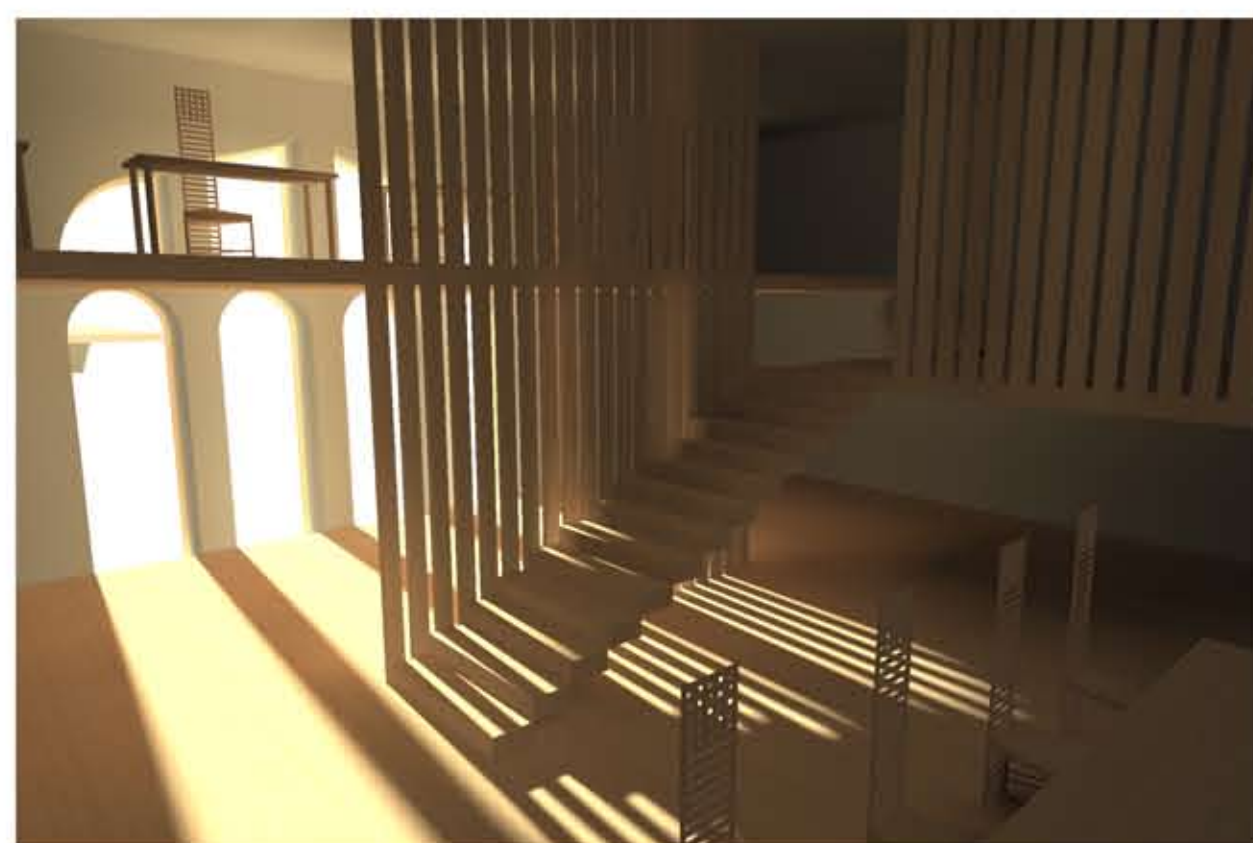

METSZET M1: 200

szabadiskola galériája

fix lamellázat a tér elszeparálása
céljából

szabadiskola alkotótere

meglévő, fehér, vakolt falfelület

szabadiskola alkotópáholya

fix lamellázat a tér elszeparálása
céljából

szabadiskola alkotópáholya

eltolható fal térelhatárolás céljából

üvegfal

ÉRTELMEZŐ ÁBRÁK

LÁTVÁNYKÉPEK