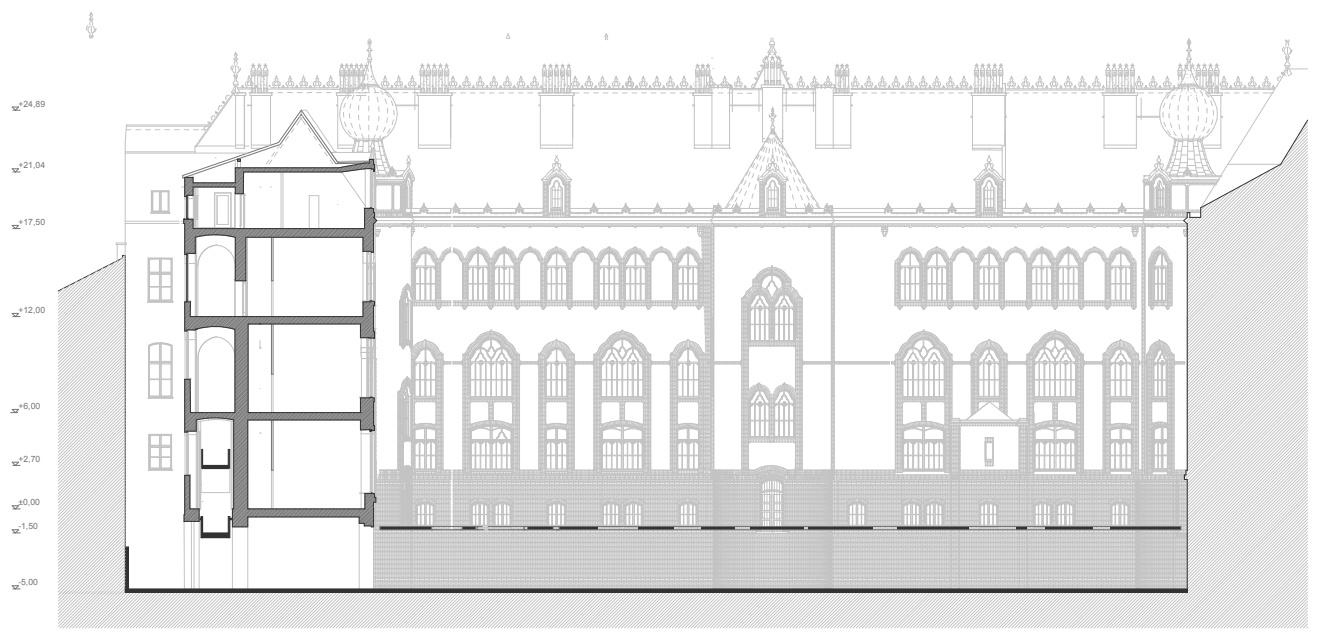

2. EMELETI ALAPRAJZ 1:200

A REKONSTRUÁLT TETŐTERASZ

M - M METSZET 1:200