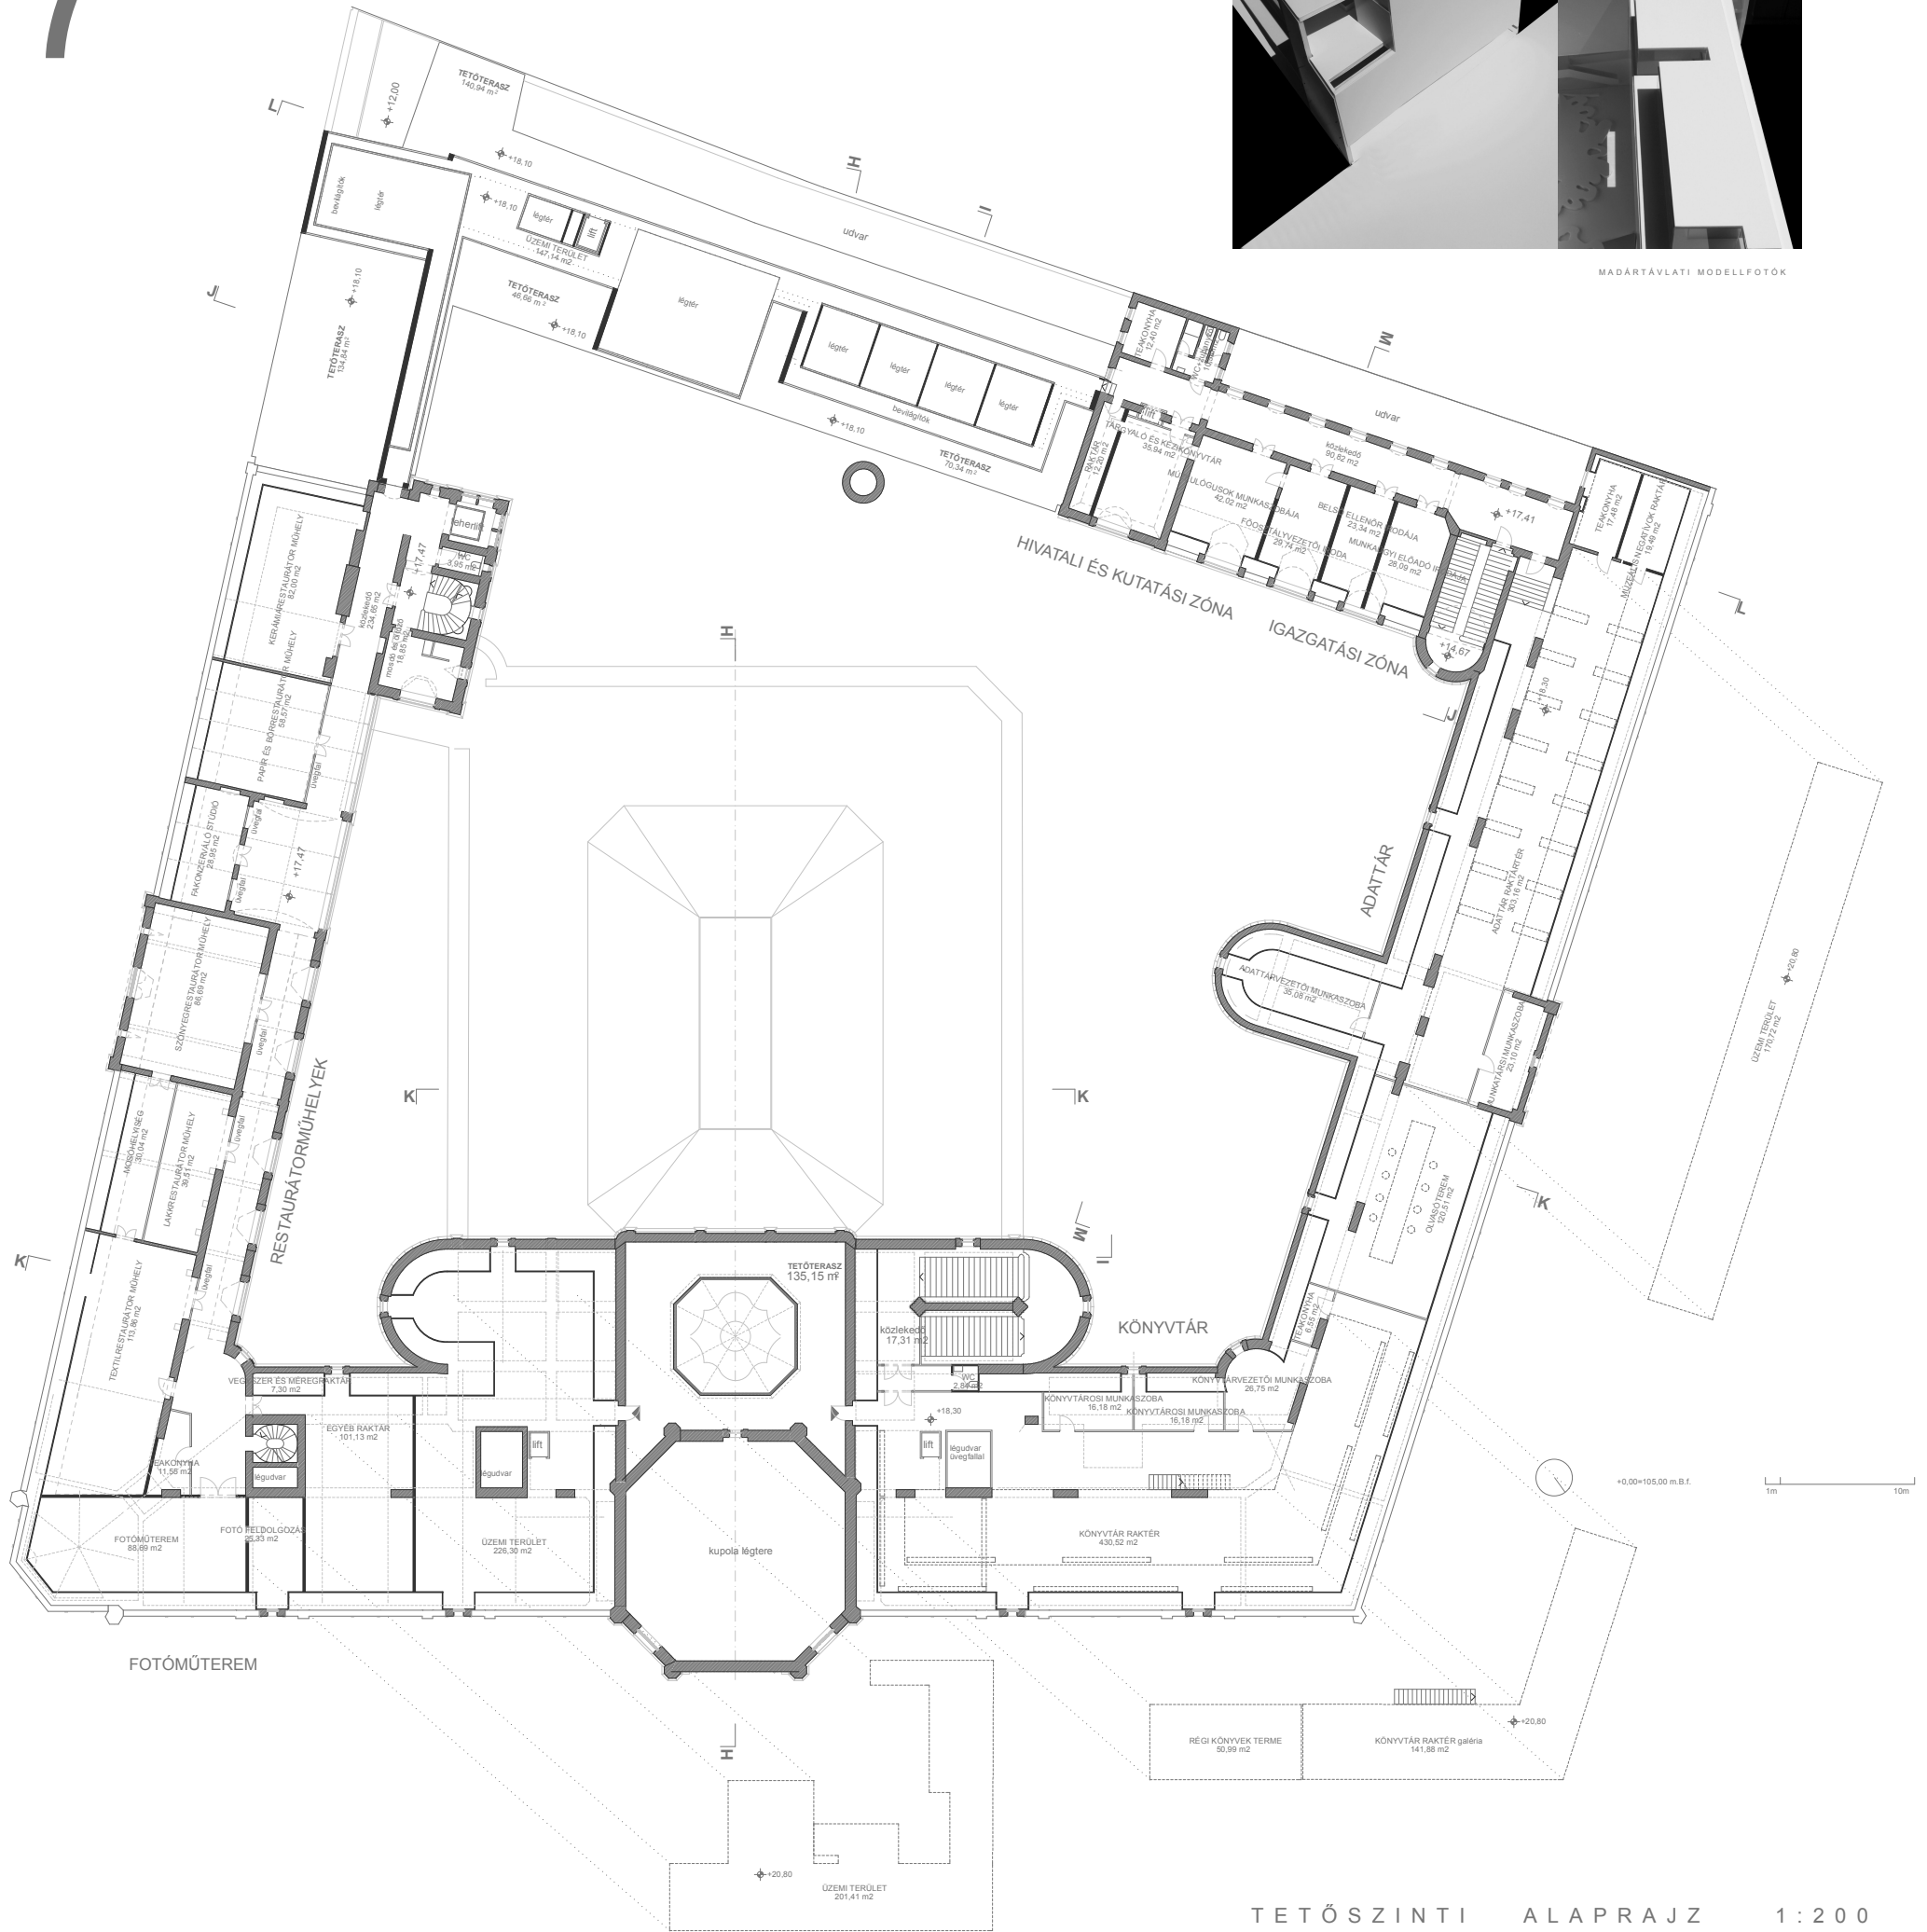

MADÁRTÁVLA TI MODELLEFOTÓK

TETŐSZINTI ALAPRAJZ 1:200

HÖGYES ENDRE UTCAI HOMLOKZAT 1:200