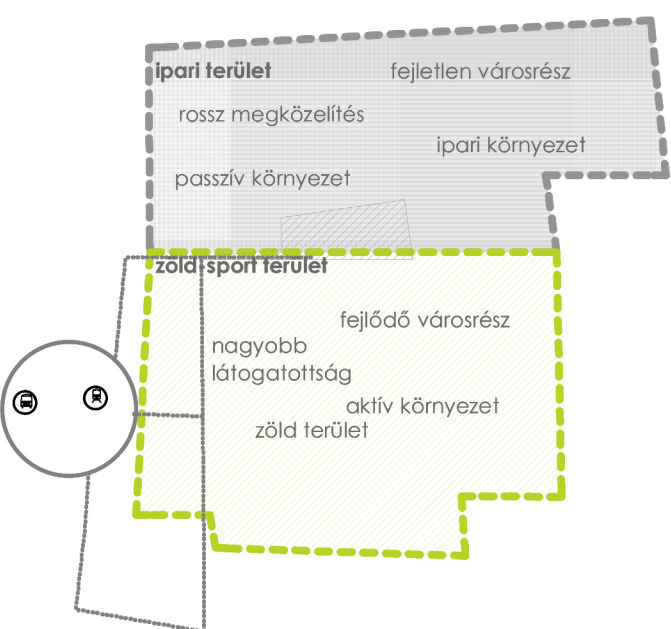

rossz megközelíthetőség megoldás találása

megoldás

nyitottabb hangulat  
jobb megközelíthetőség

## Életvonal múzeum

társadalmi építészeti kulturális

100 éves izraelita temetési csarnok és sírkert rehabilitációja és funkcióbővítése

Temetési csarnok és környezetének bemutatása és ezzel megóvása