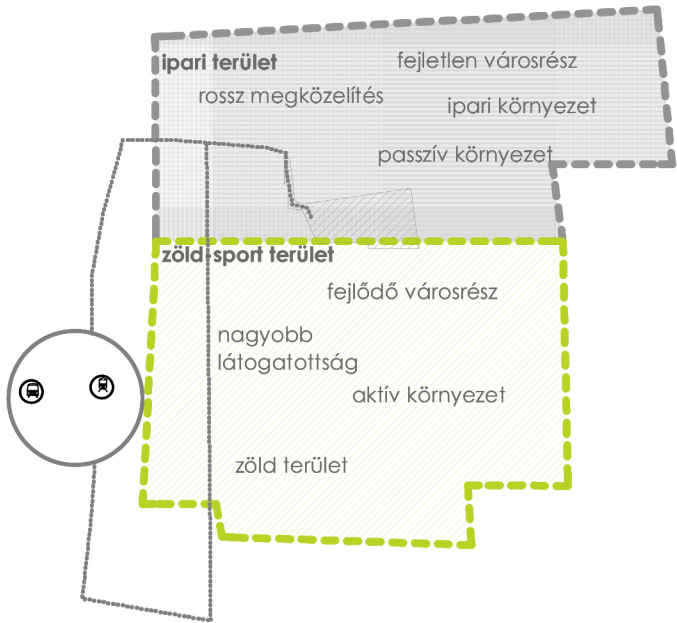

rossz megközelíthetőség megoldás találása

megoldás

nyitottabb hangulat  
jobb megközelíthetőség

## Életvonal múzeum

társadalmi építészeti kulturális

100 éves izraelita temetési csarnok és sírkert rehabilitációja és funkcióbővítése

Temetési csarnok és környezetének bemutatása és ezzel megóvása