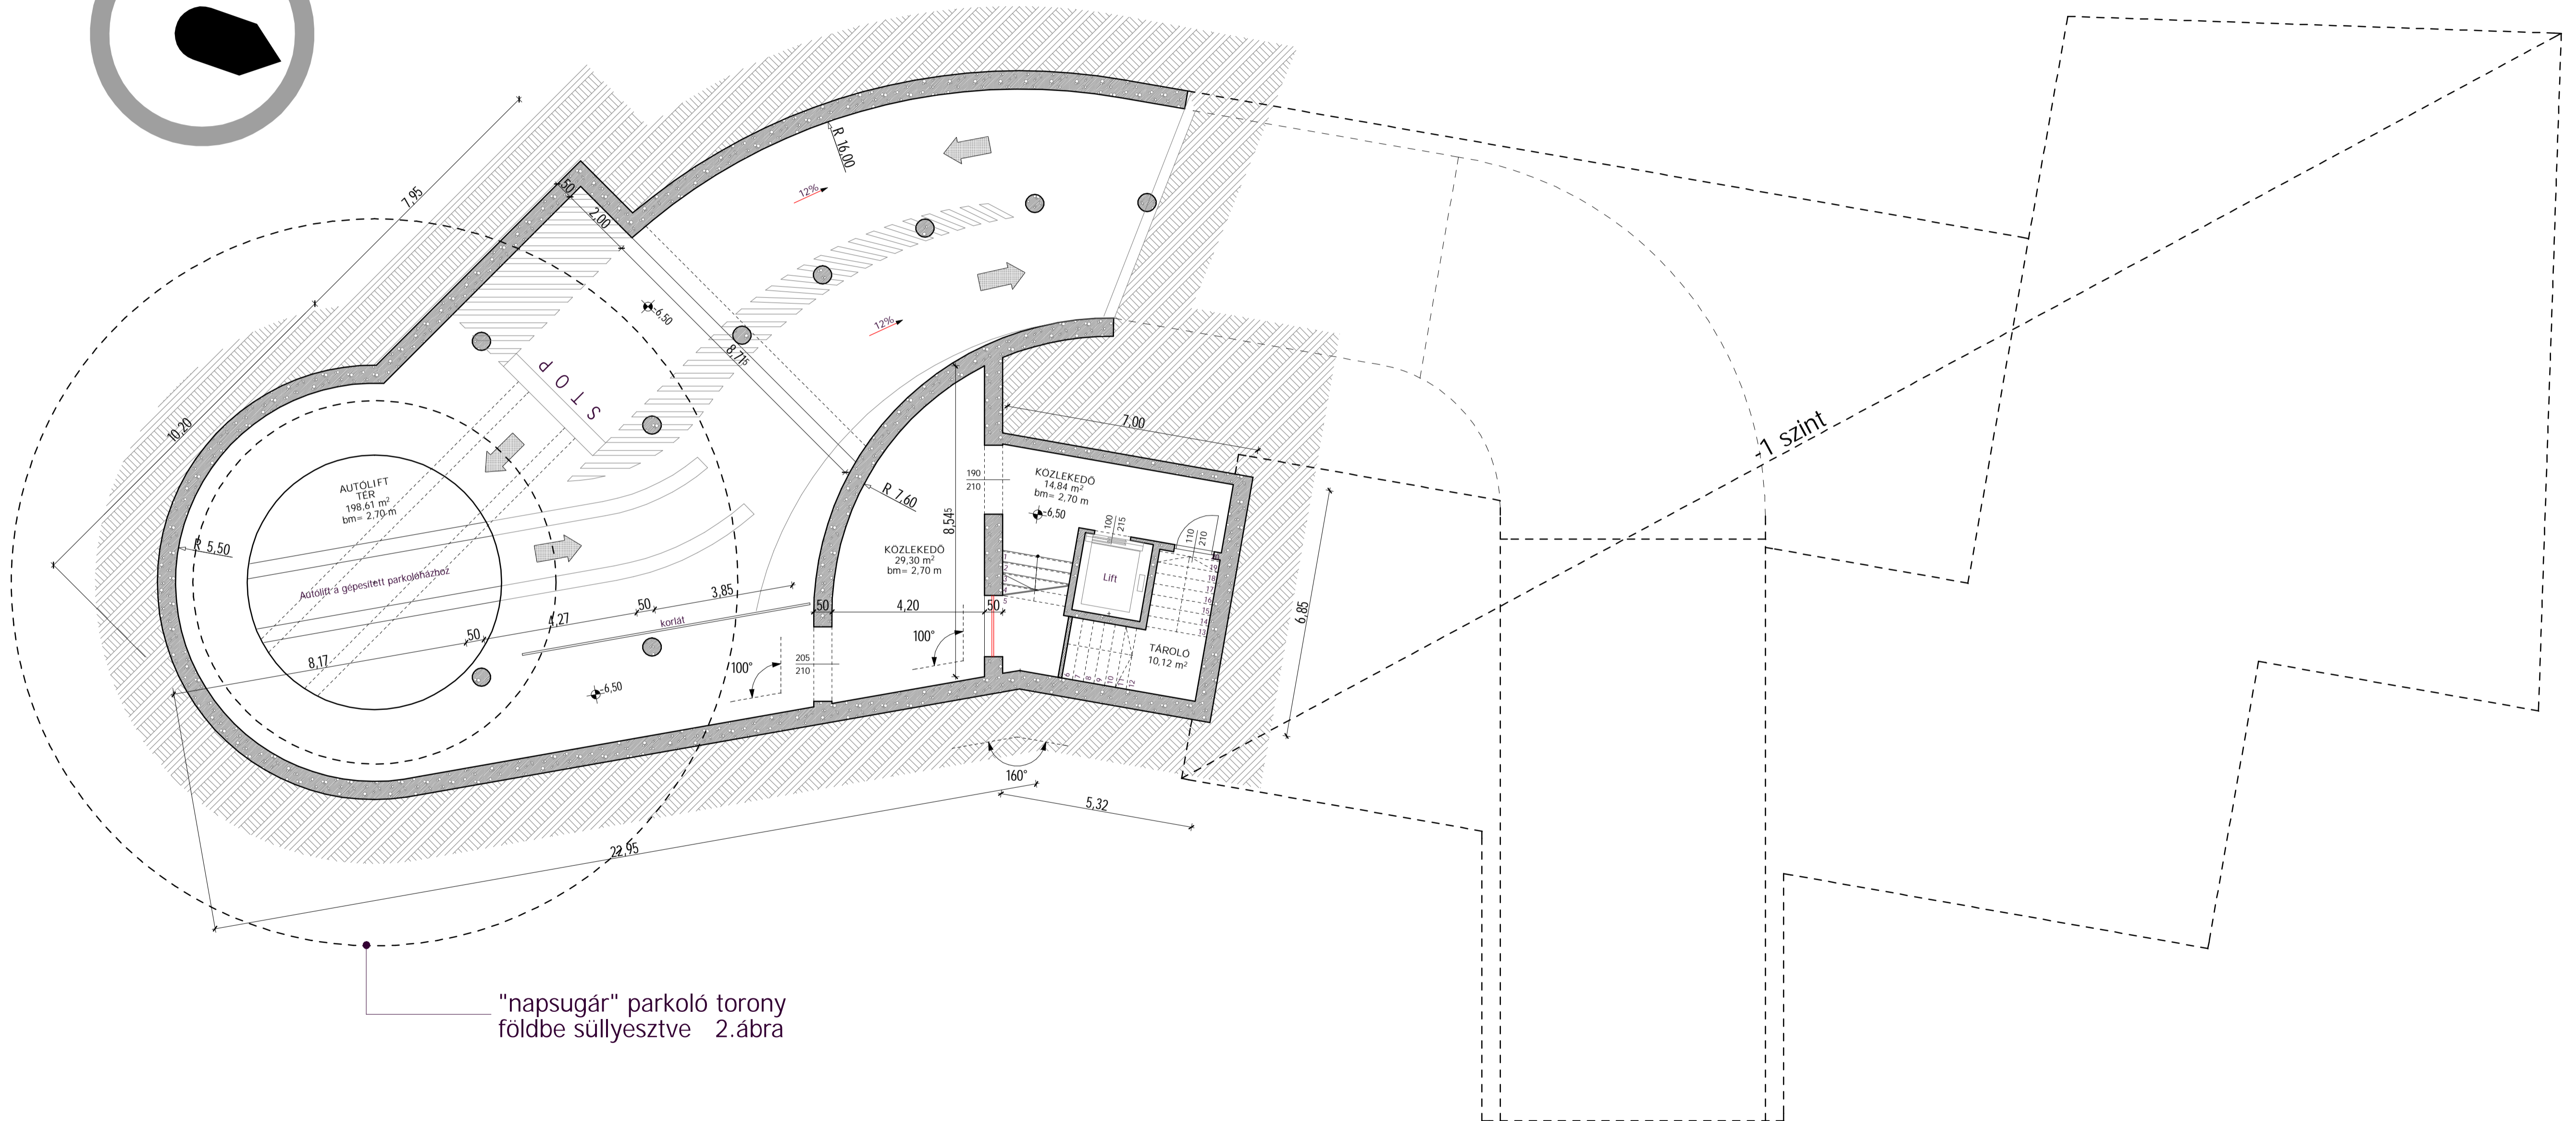

-2 szint m 1:100

"napsugár" parkoló torony
földbe süllyesztve 2.ábra