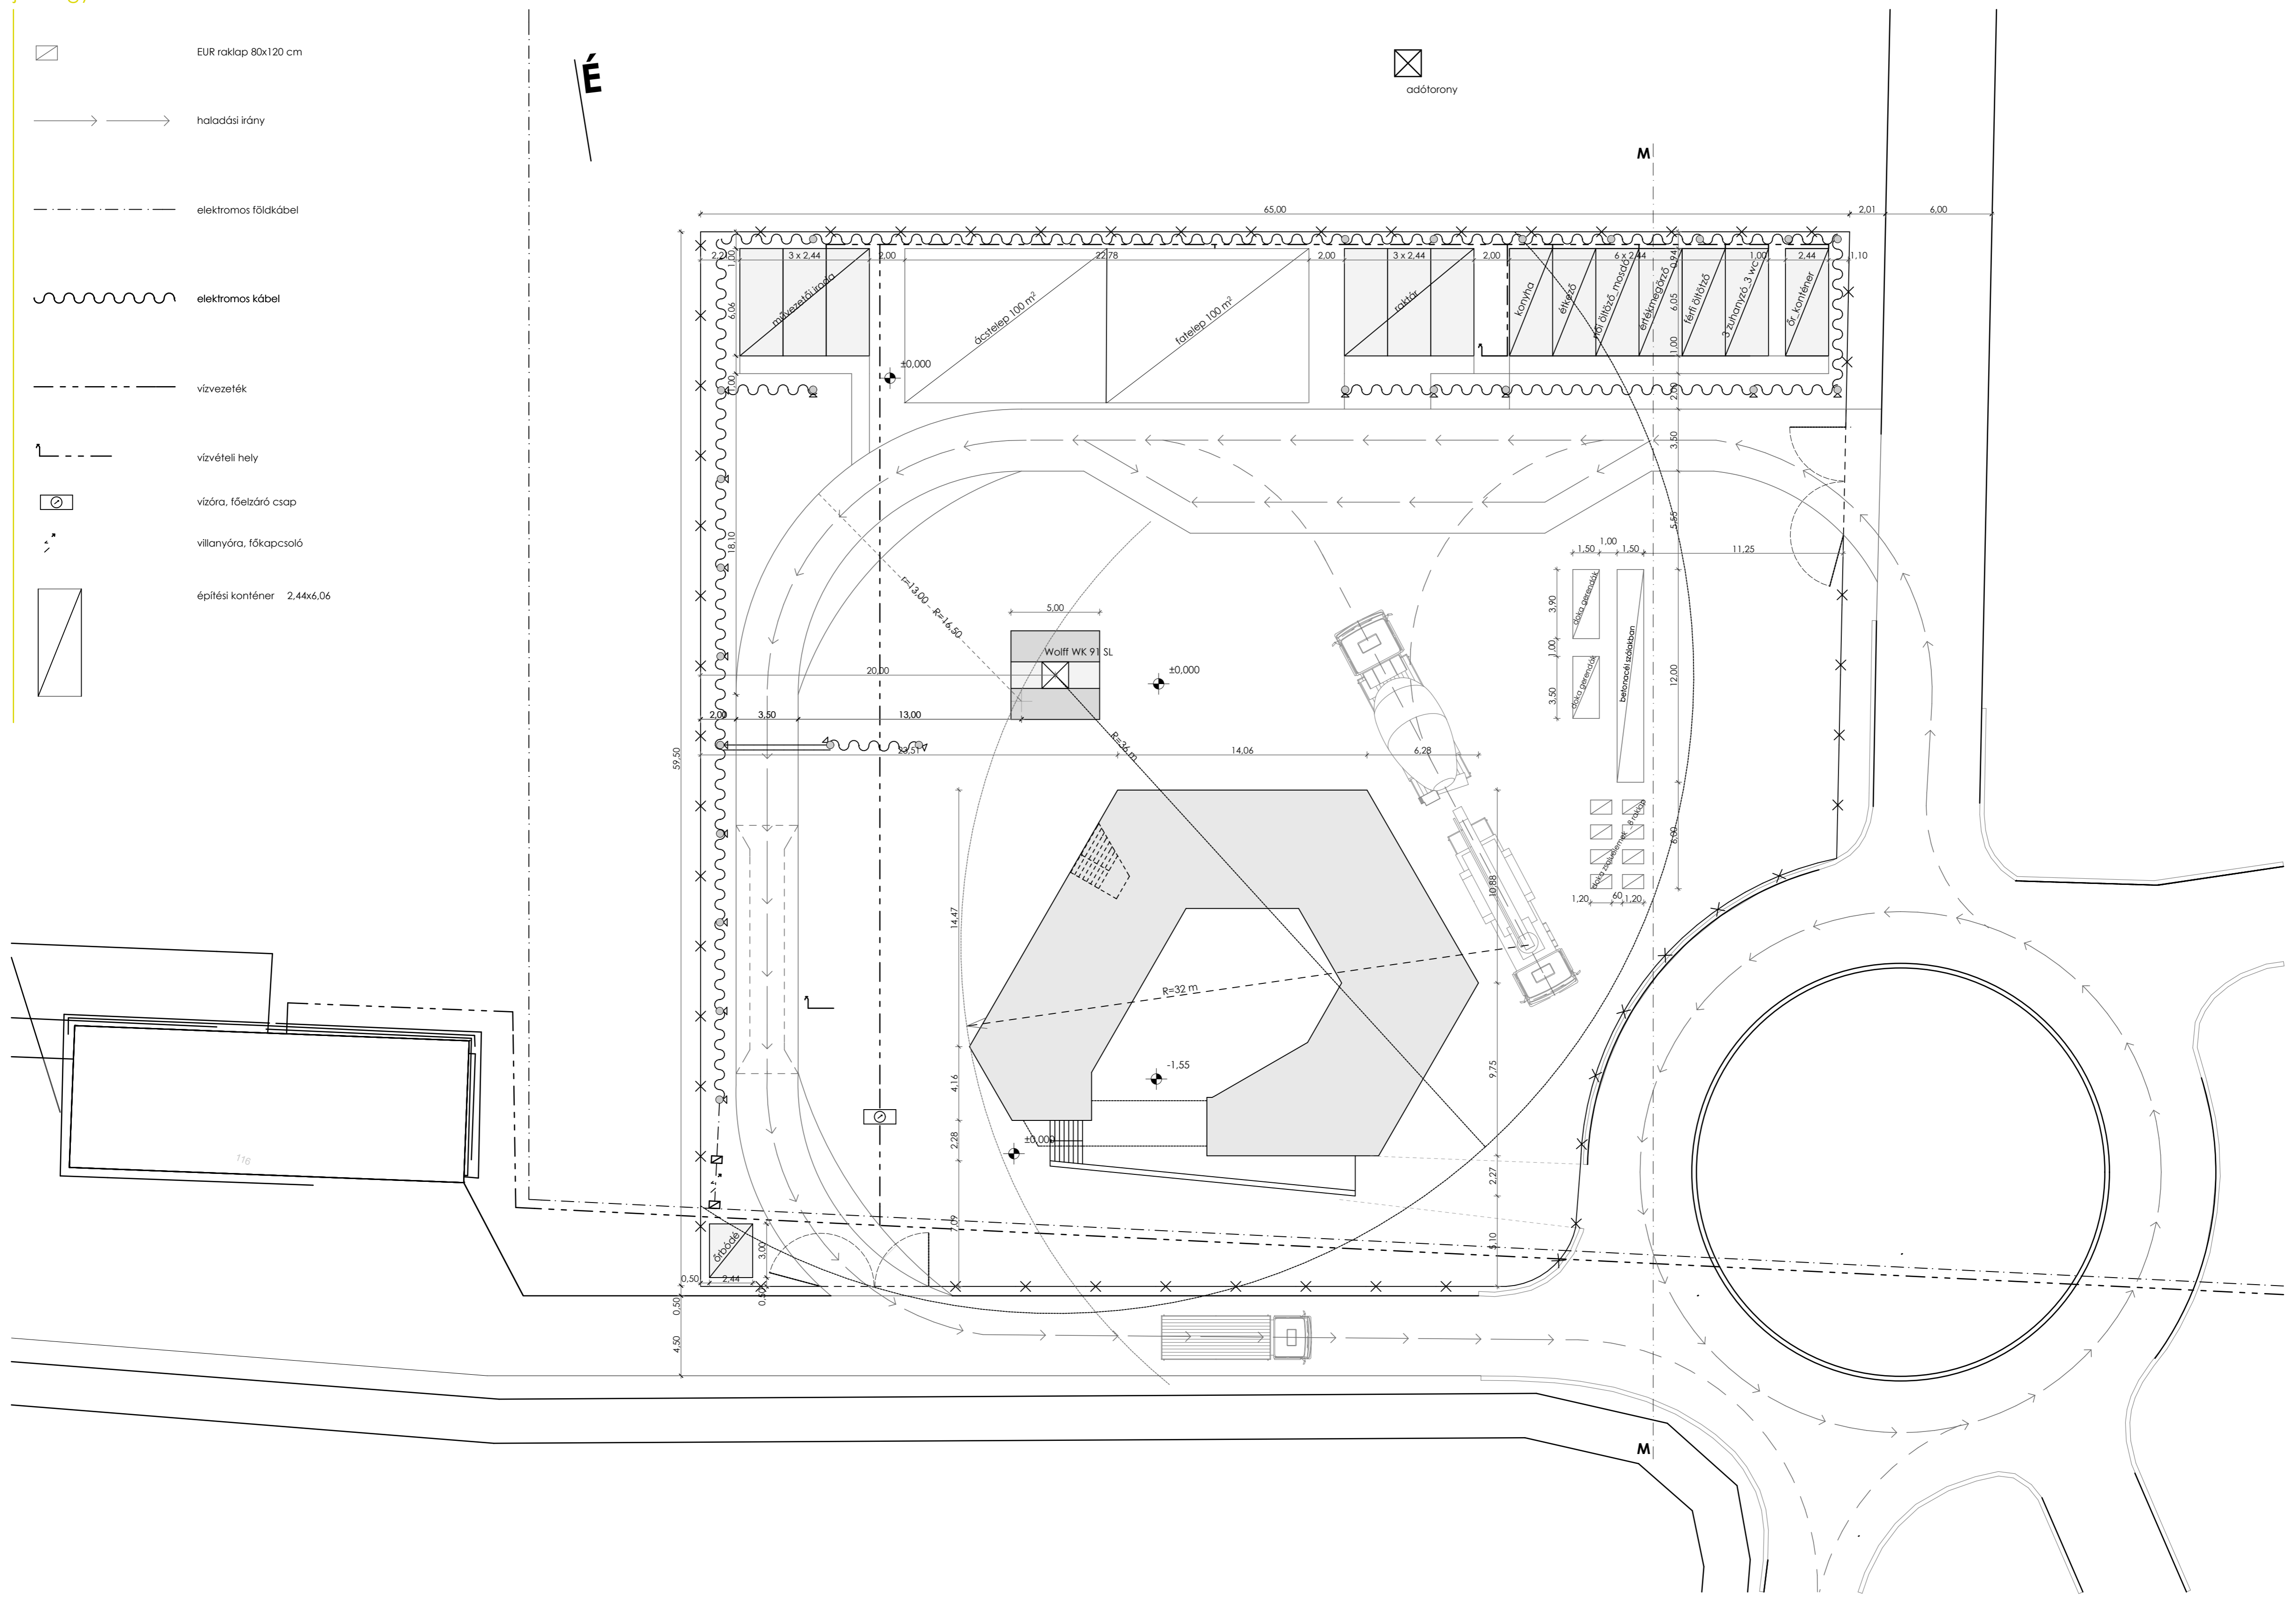

ÉPÍTÉSTECHNOLÓGIA

ÁLTALÁNOS ORGANIZÁCIÓ_HELYSZÍNRAJZ

M=1:200

jelmagyarázat

- EUR raklap 80x120 cm
- haladási irány
- elektromos földkábel
- elektromos kábel
- vívvezeték
- vívvezetési hely
- vívóra, felszáró csap
- világnyóra, fűkapcsoló
- építési konténer 2,44x6,06

ÁLTALÁNOS ORGANIZÁCIÓ_METSZET

M=1:200

HOMLOKZATÉPÍTÉS

M=1:200