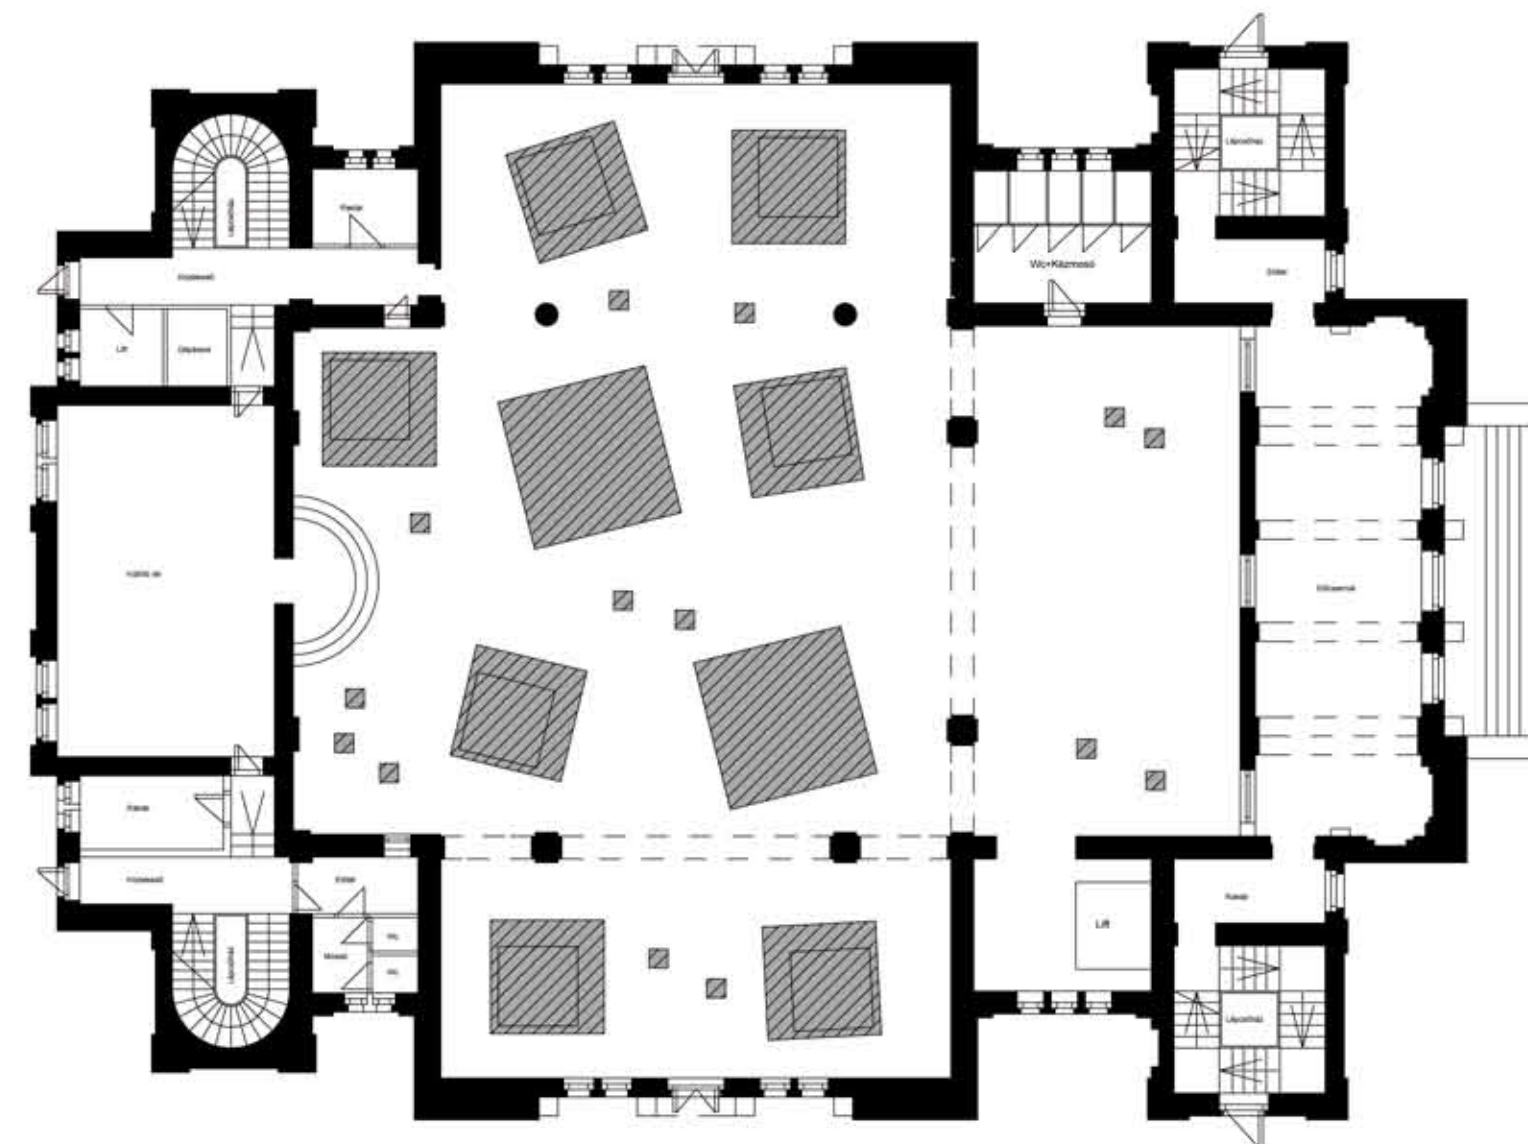

A GYÖNGYÖSI ZSINAGÓGA REVITALIZÁCIÓJA

FÖLDSZINTI ALAPRAJZ
M=1:200

EMELETI ALAPRAJZ
M=1:200

KÉSZÍTETTE: BOCSA ANNAMÁRIA, FEKETE IVETT; 2012 JÚLIUS 27.