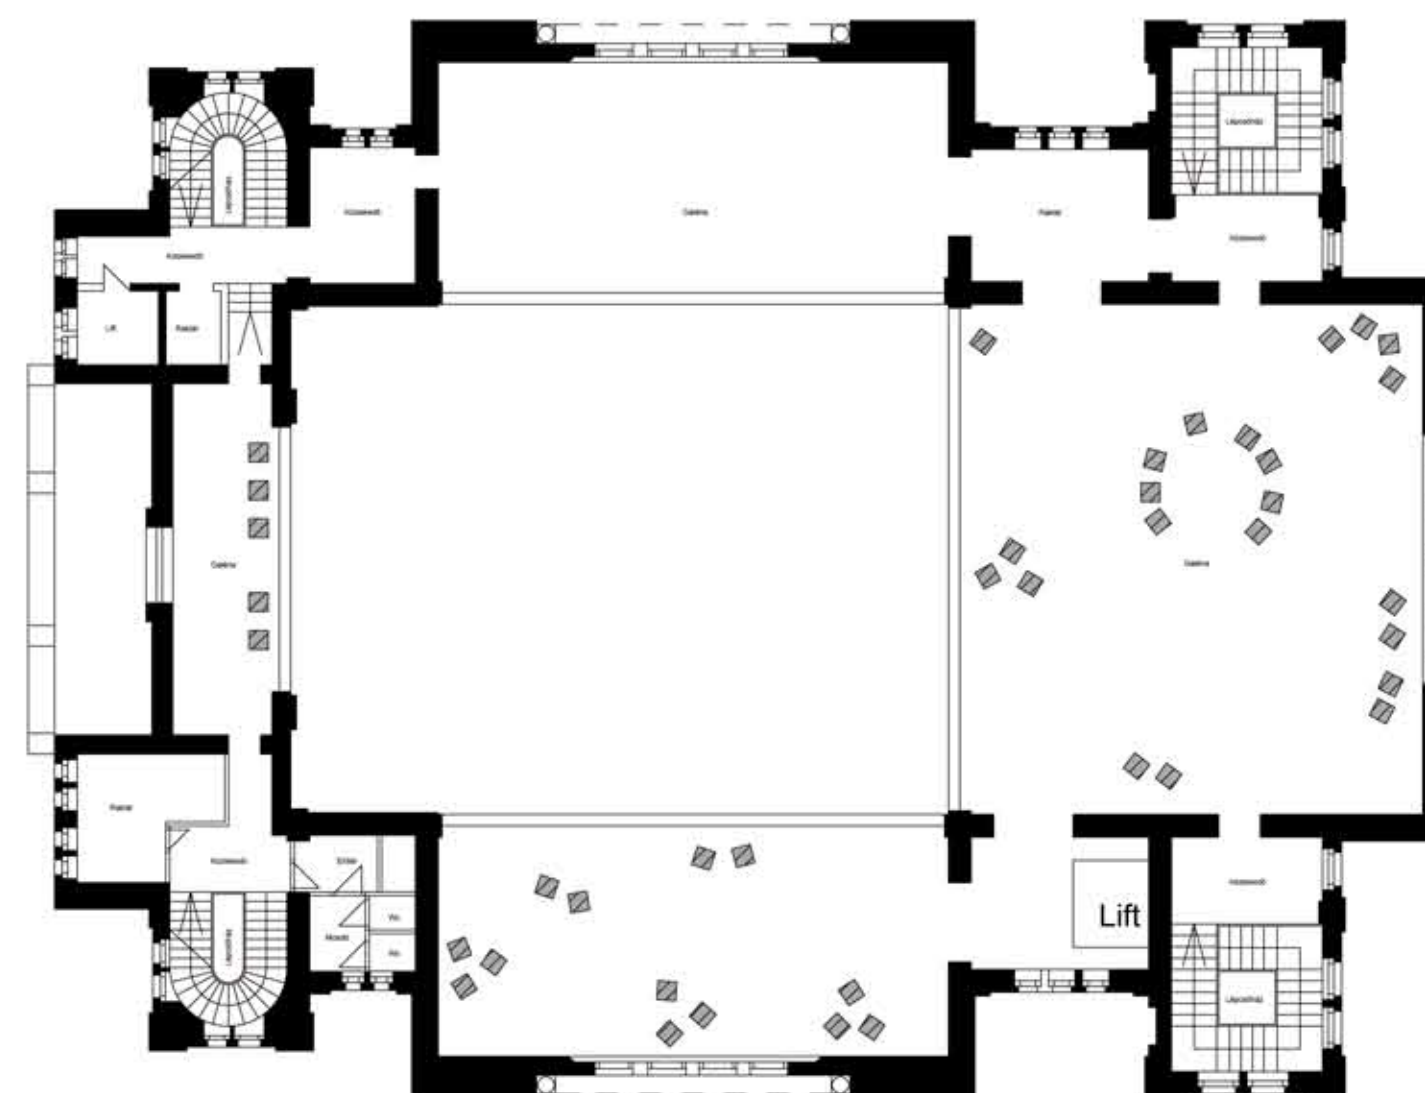

A GYÖNGYÖSI ZSINAGÓGA REVITALIZÁCIÓJA

FÖLDSZINTI ALAPRAJZ
M=1:200

EMELETI ALAPRAJZ
M=1:200

KÉSZÍTETTE: BOCSA ANNAMÁRIA, FEKETE IVETT; 2012 JÚLIUS 27.