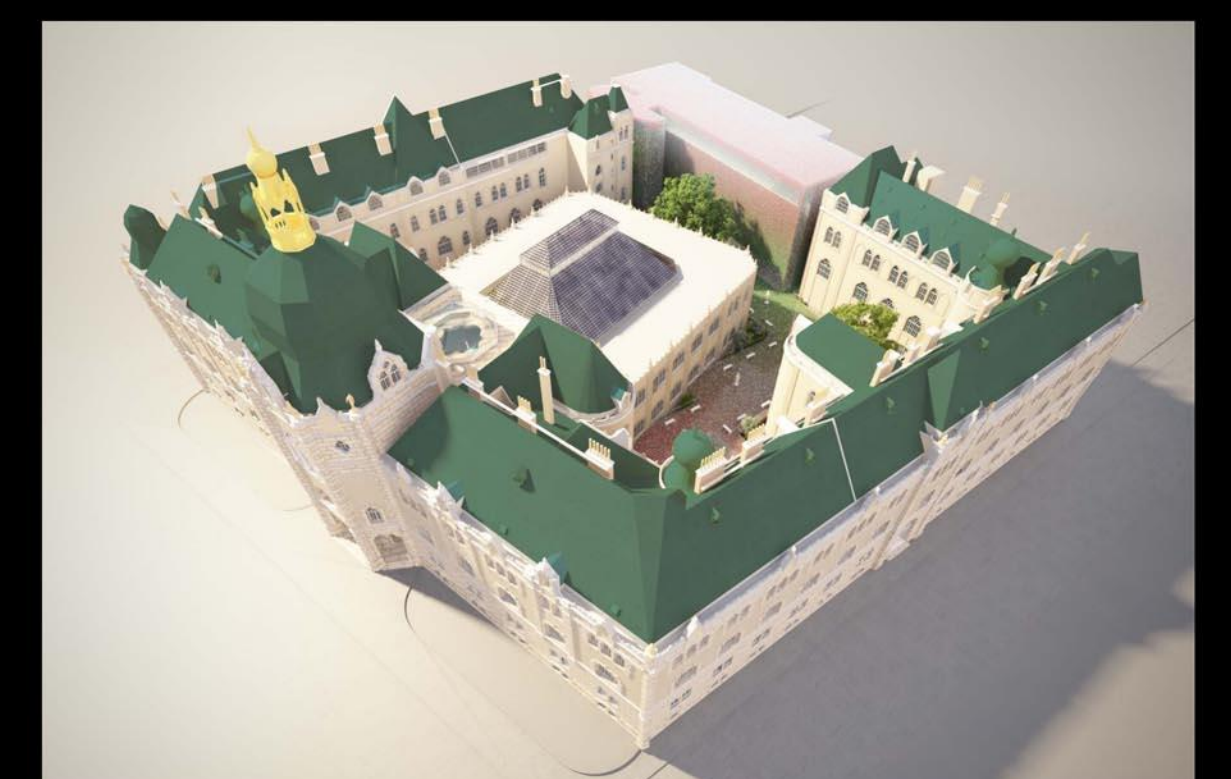

Földszinti alaprajz

m 1 : 200

Funkcionális felépítés

m 1 : 500

Jelkulcs

- szőnyegmúzeum
- előcsarnoki zóna
- községhelyi zóna
- igazgatás
- hivatali és kuli
- könyvtár, adattár
- oktatás
- biztonsági központ
- parkolás, felhülés
- terasz
- udvar
- lépcsőház
- személy lift
- teher lift
- mosdók

Hágyes utcai homlokzat

A konferencia terem belső tere

Madártávlat