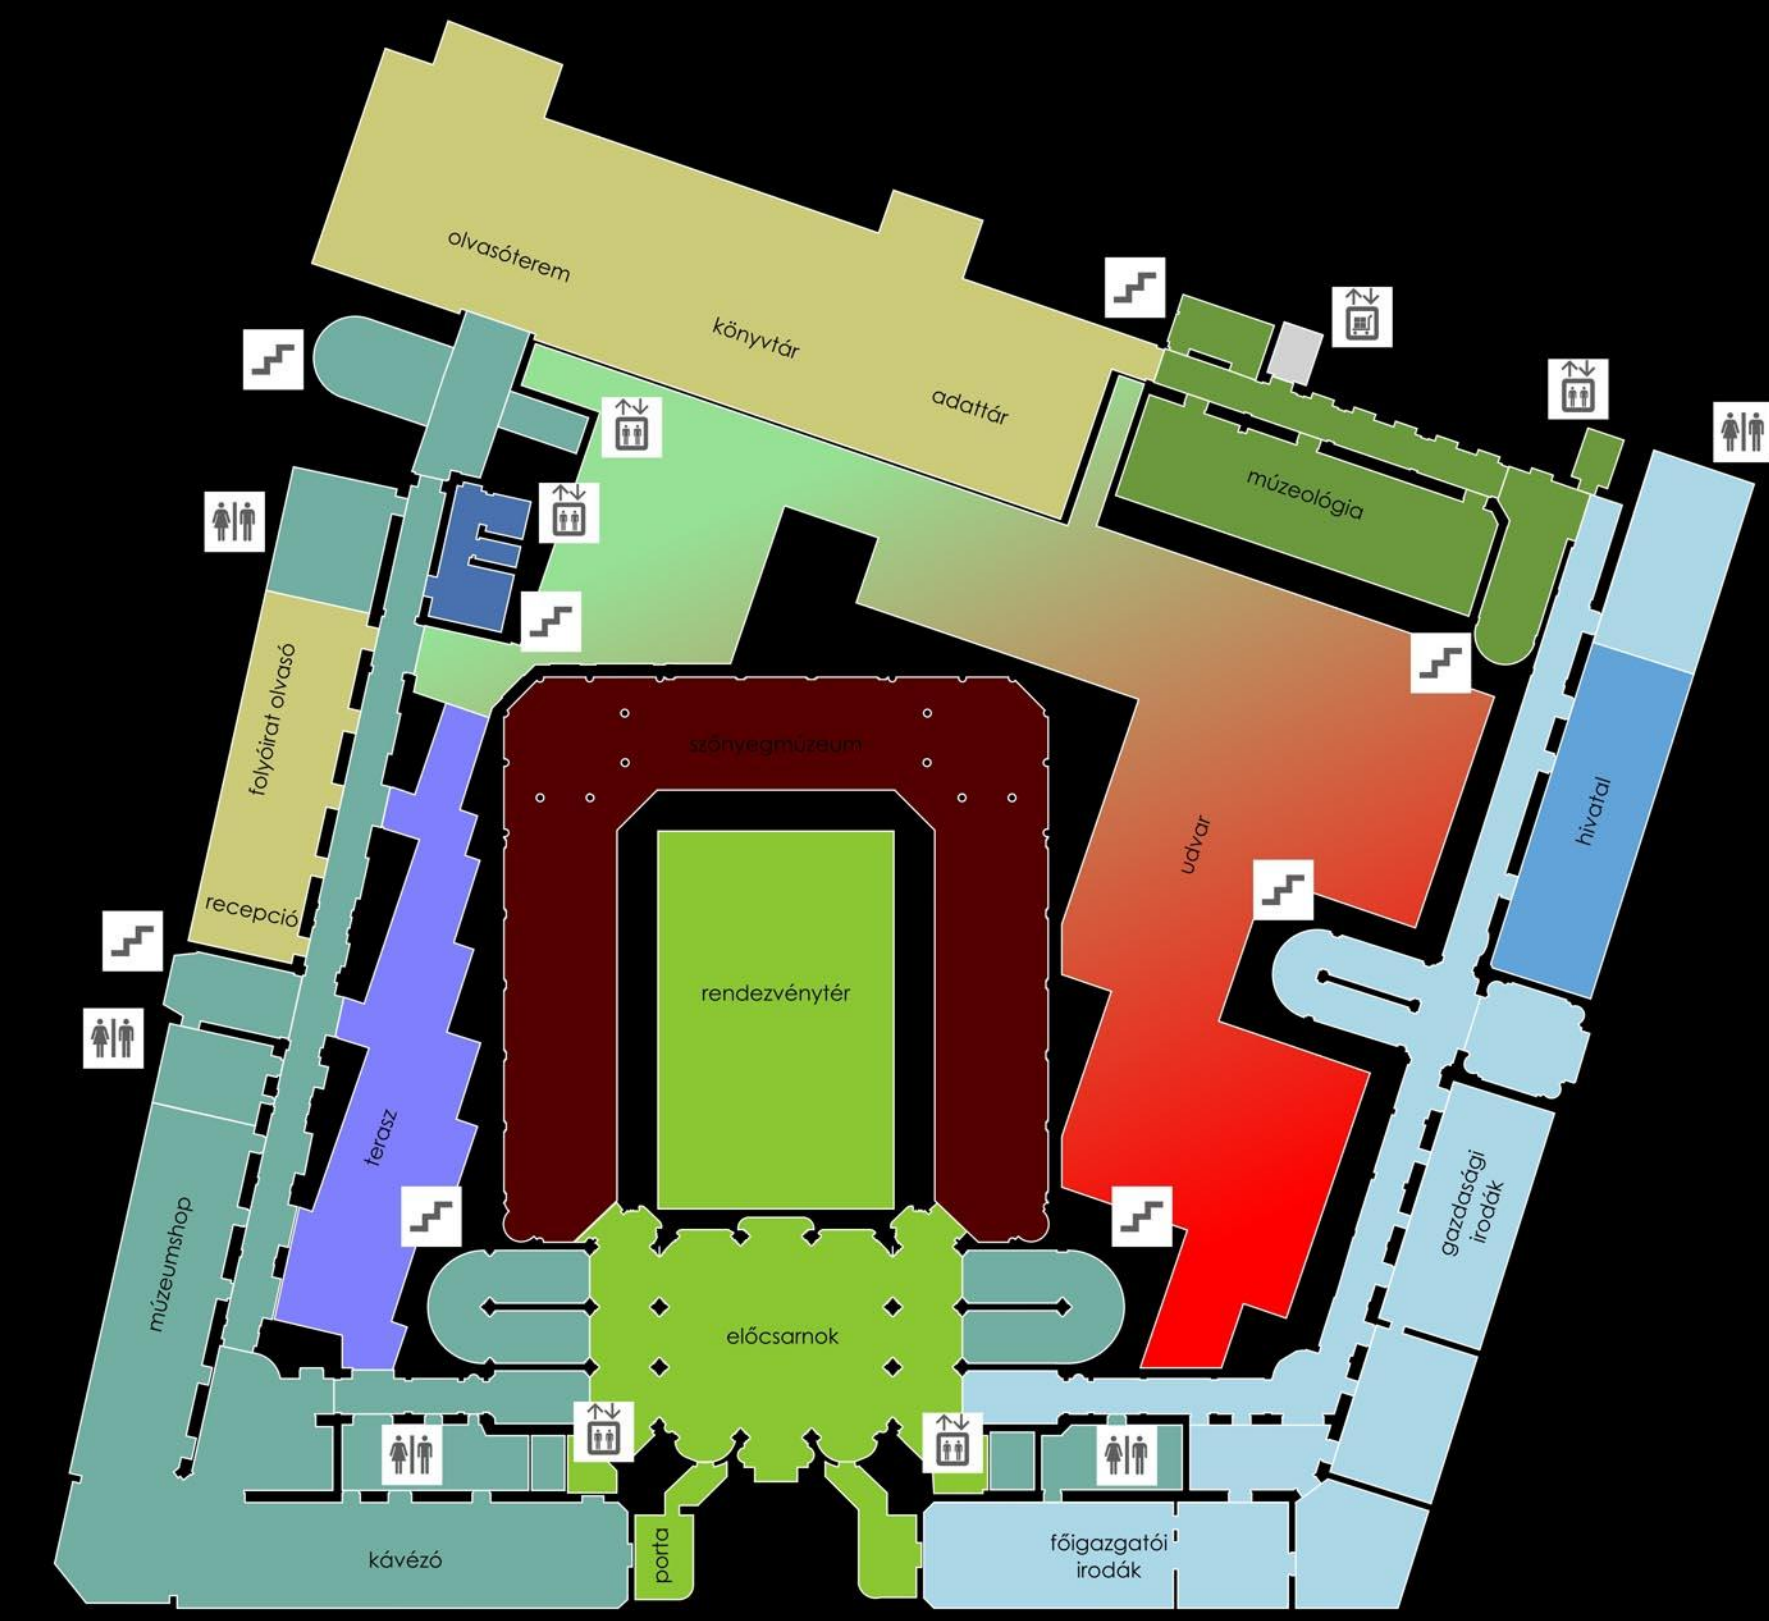

Földszinti alaprajz

m 1 : 200

Funkcionális felépítés

m 1 : 500

Jelkulcs

- szőnyegmúzeum
- előcsarnoki zóna
- községhelyi zóna
- igazgatás
- hivatali és kuli
- könyvtár, adattár
- oktatás
- biztonsági központ
- parkolás, felhülés
- terasz
- udvar
- lépcsőház
- személy lift
- teher lift
- mosdók

Hágyes utcai homlokzat

A konferencia terem belső tere

Madártávlat