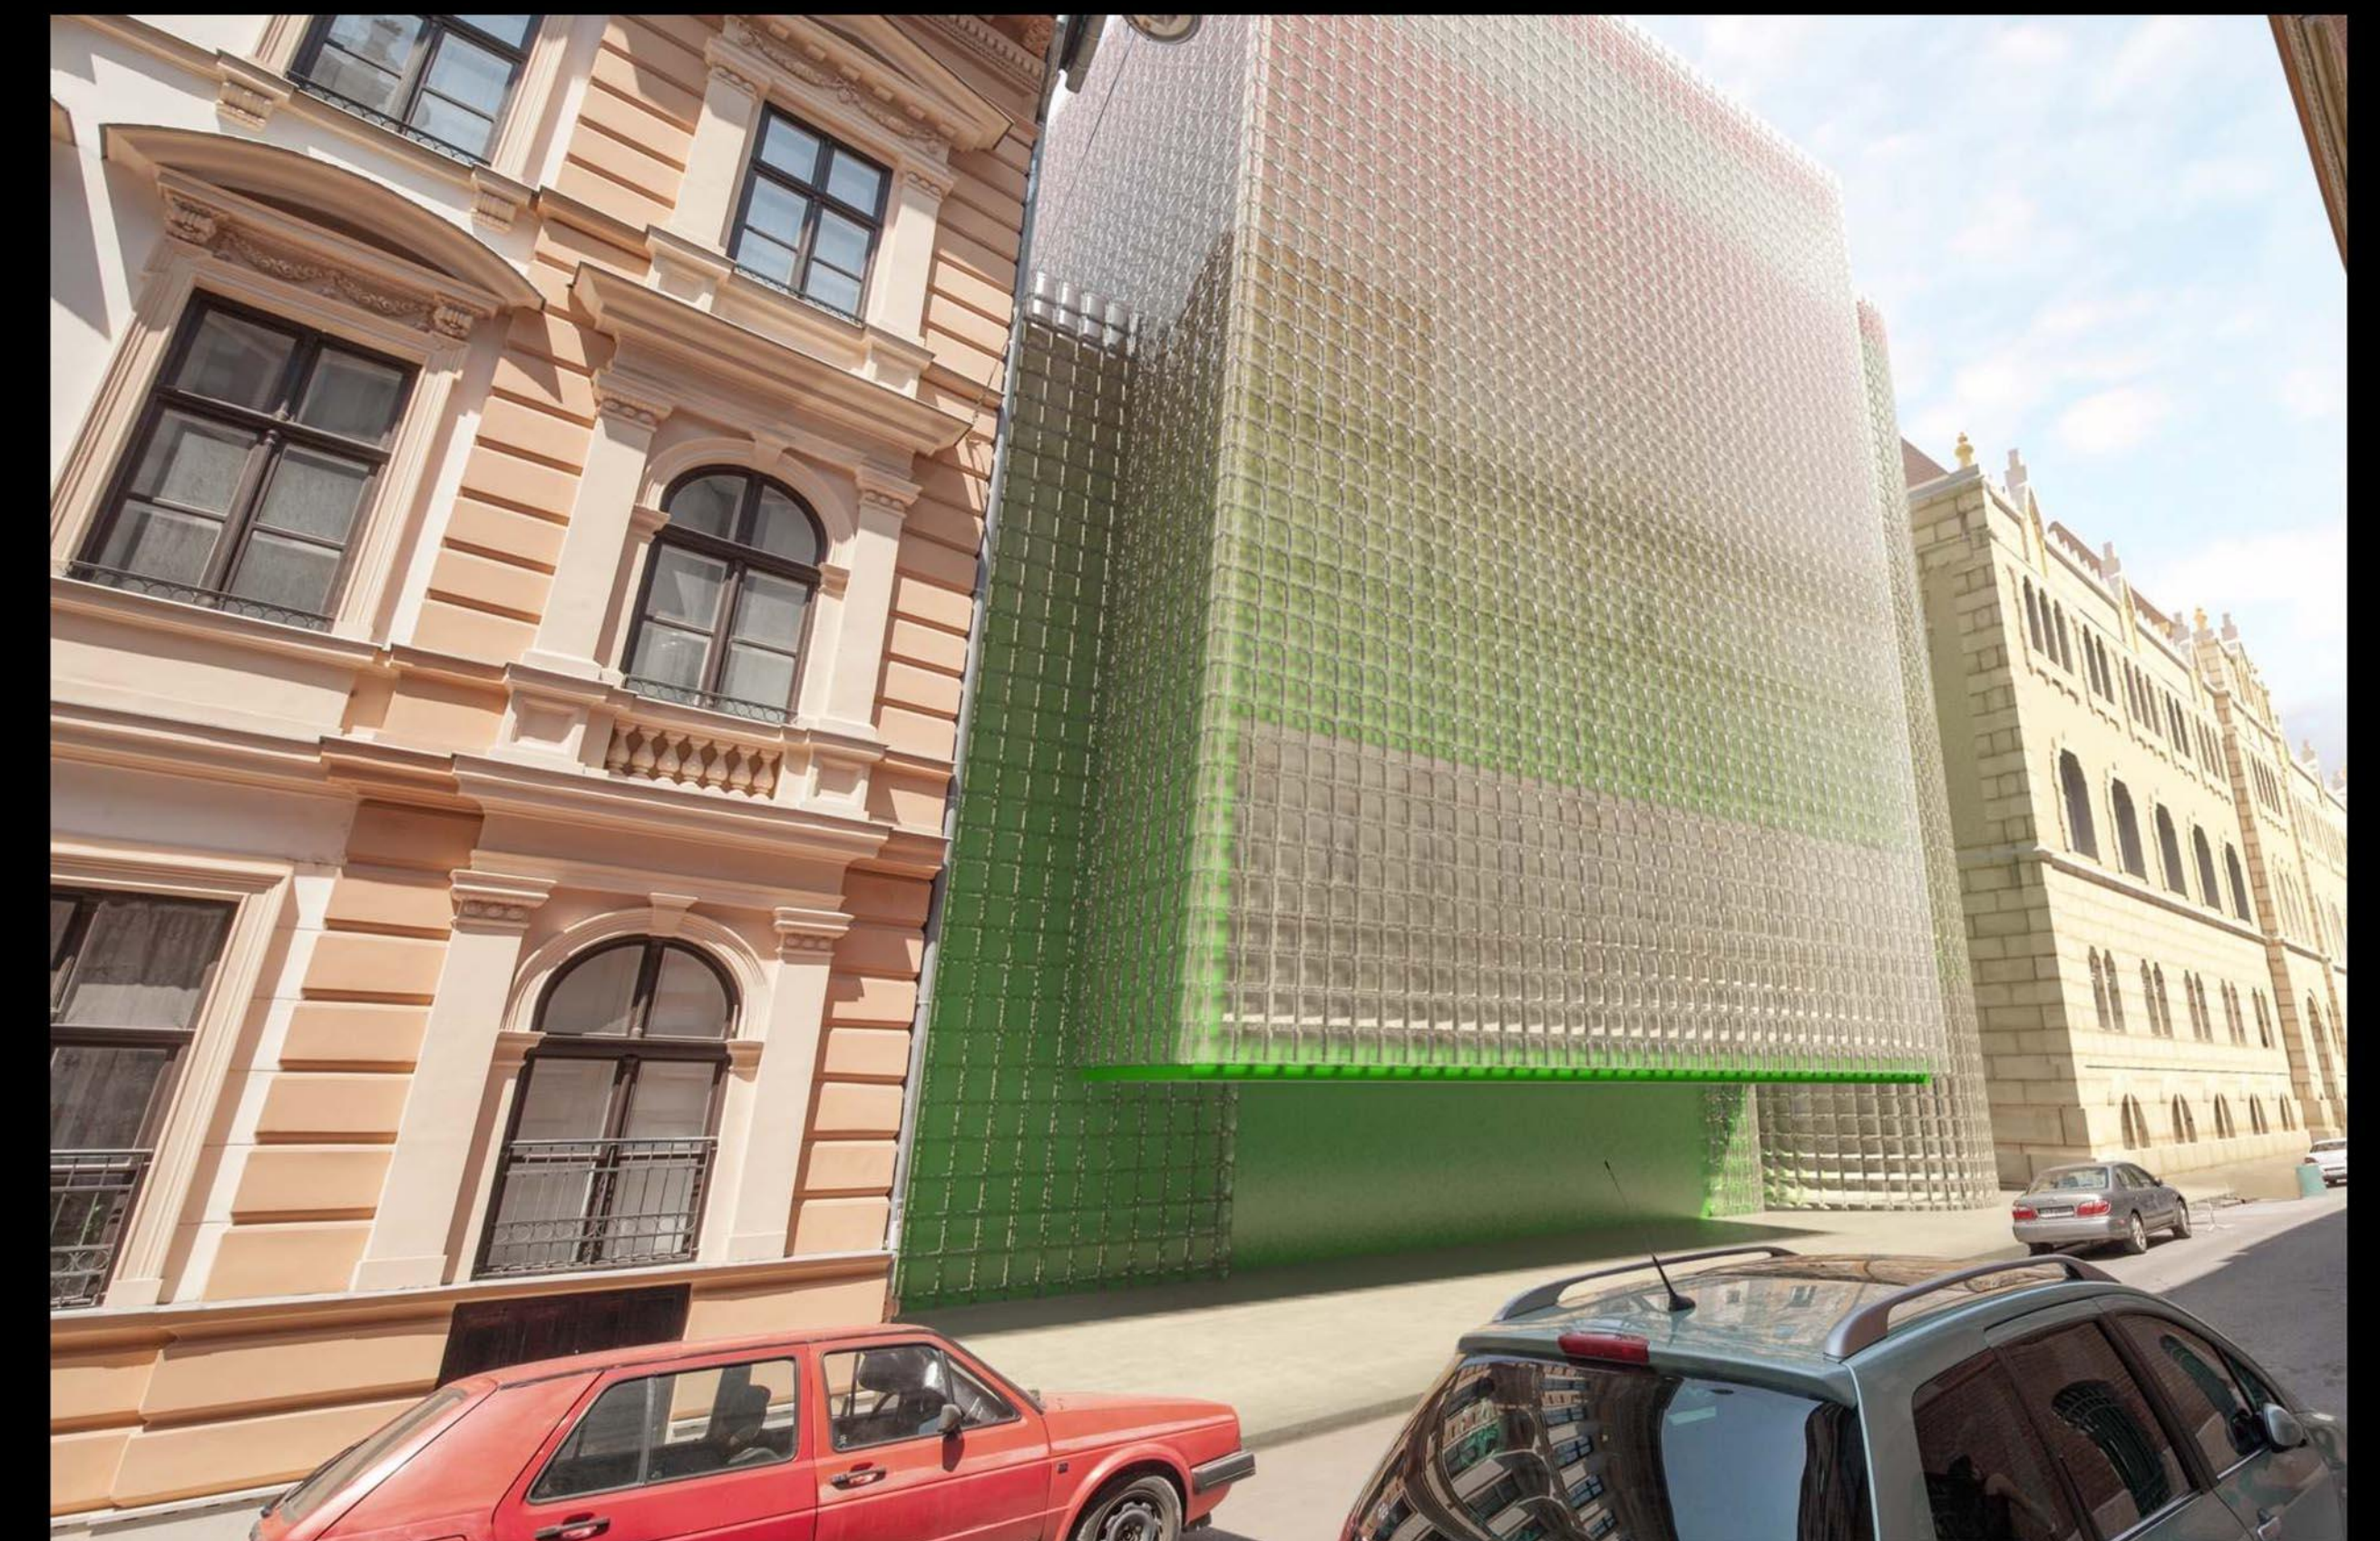

Földszinti alaprajz

m 1 : 200

Funkcionális felépítés

m 1 : 500

Jelkulcs

- szőnyegmúzeum
- előcsarnoki zóna
- községhelyi zóna
- igazgatás
- hivatali és kuli
- könyvtár, adattár
- oktatás
- biztonsági központ
- parkolás, felhülés
- terasz
- udvar
- lépcsőház
- személy lift
- teher lift
- mosdók

Hágyes utcai homlokzat

A konferencia terem belső tere

Madártávlat