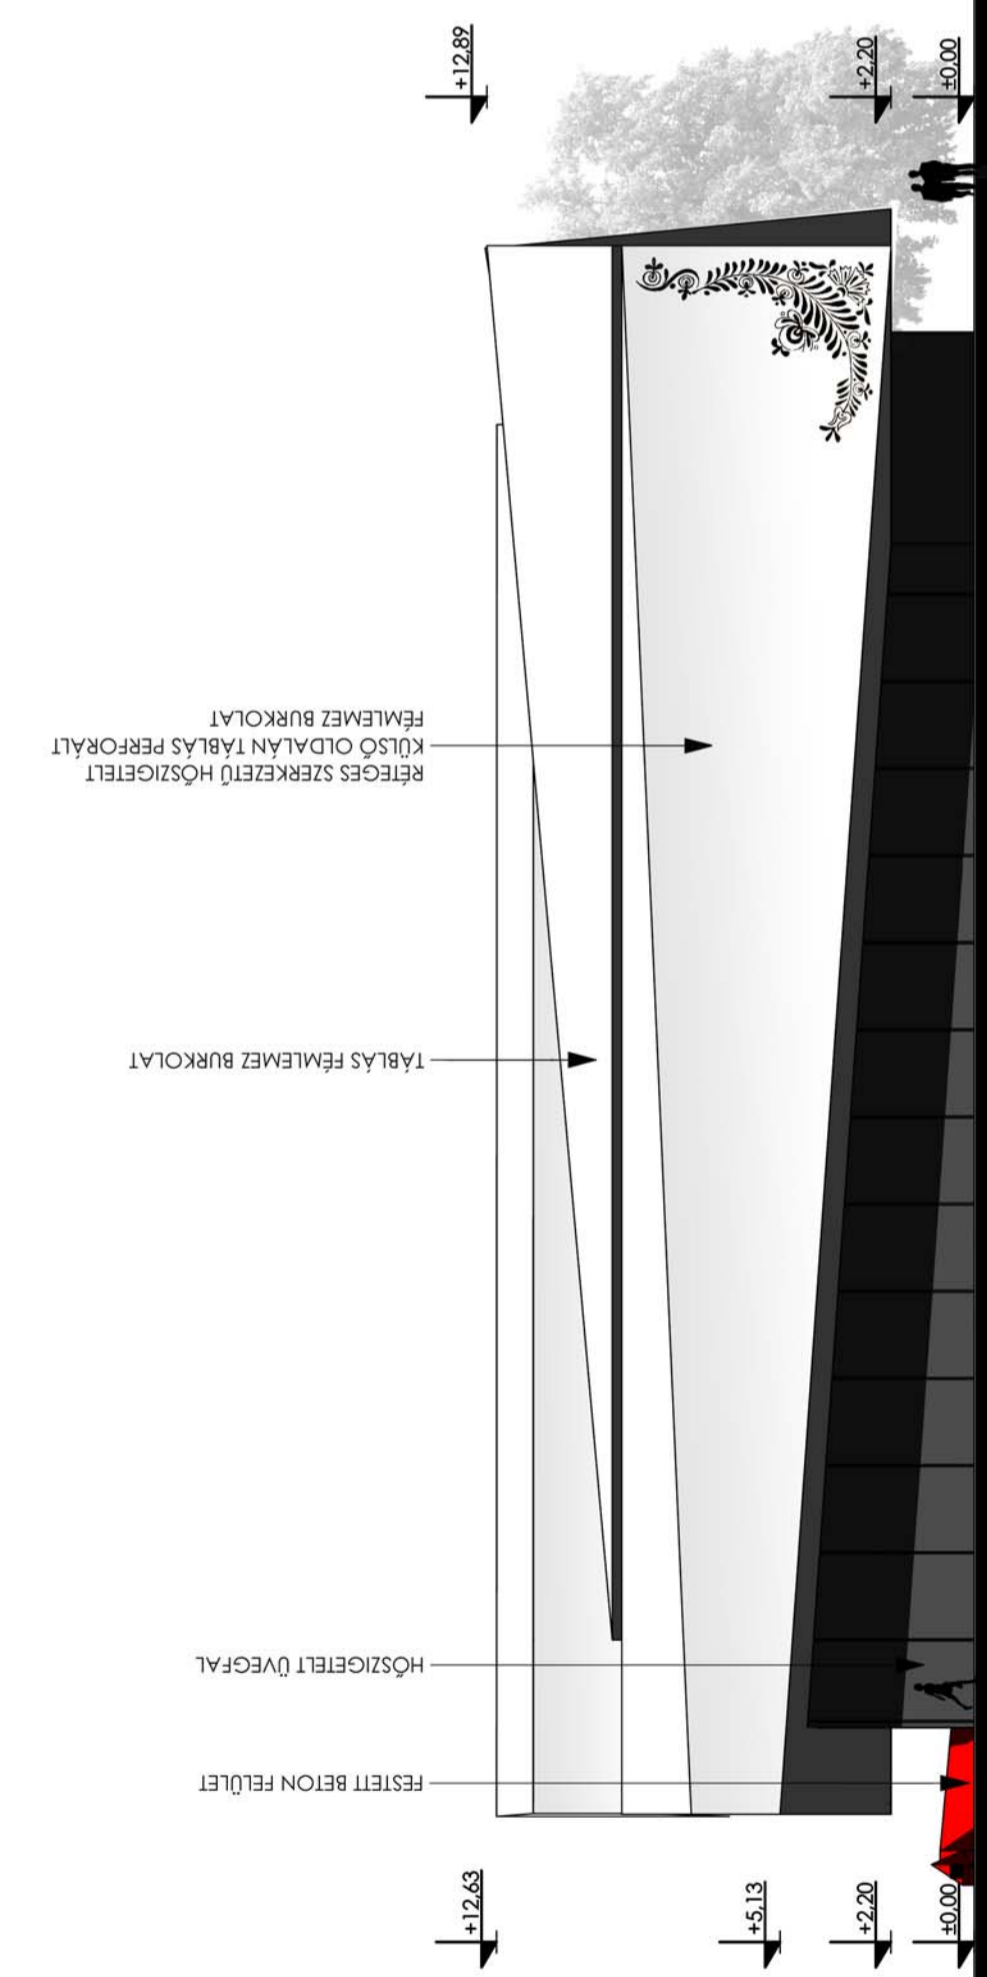

HOMLOKZAT - FŐBEJÁRAT

- 1. ELŐCSARNOK 147,8 m²
- 2. KÖZLEKEDŐ 104,0 m²
- 3. NÉZŐTÉR 152,0 m²
- 4. NÉZŐTÉR 113,3 m²
- 5. KÖZLEKEDŐ 82,9 m²

HOMLOKZAT - DÉL-KELETI

D E B R E C E N I E G Y E T E M
 E G Y E T E M T É R 1. S Z Á N A L A T T I S P O R T C E L E P É N
 S P O R T C S A R N O K É P Í T É S
 É P Í T É S Z E T I T E R V P Á L Y Á Z A T

FÖLDSZINTI ALAPRAJZ
 HOMLOKZATOK M=1:200