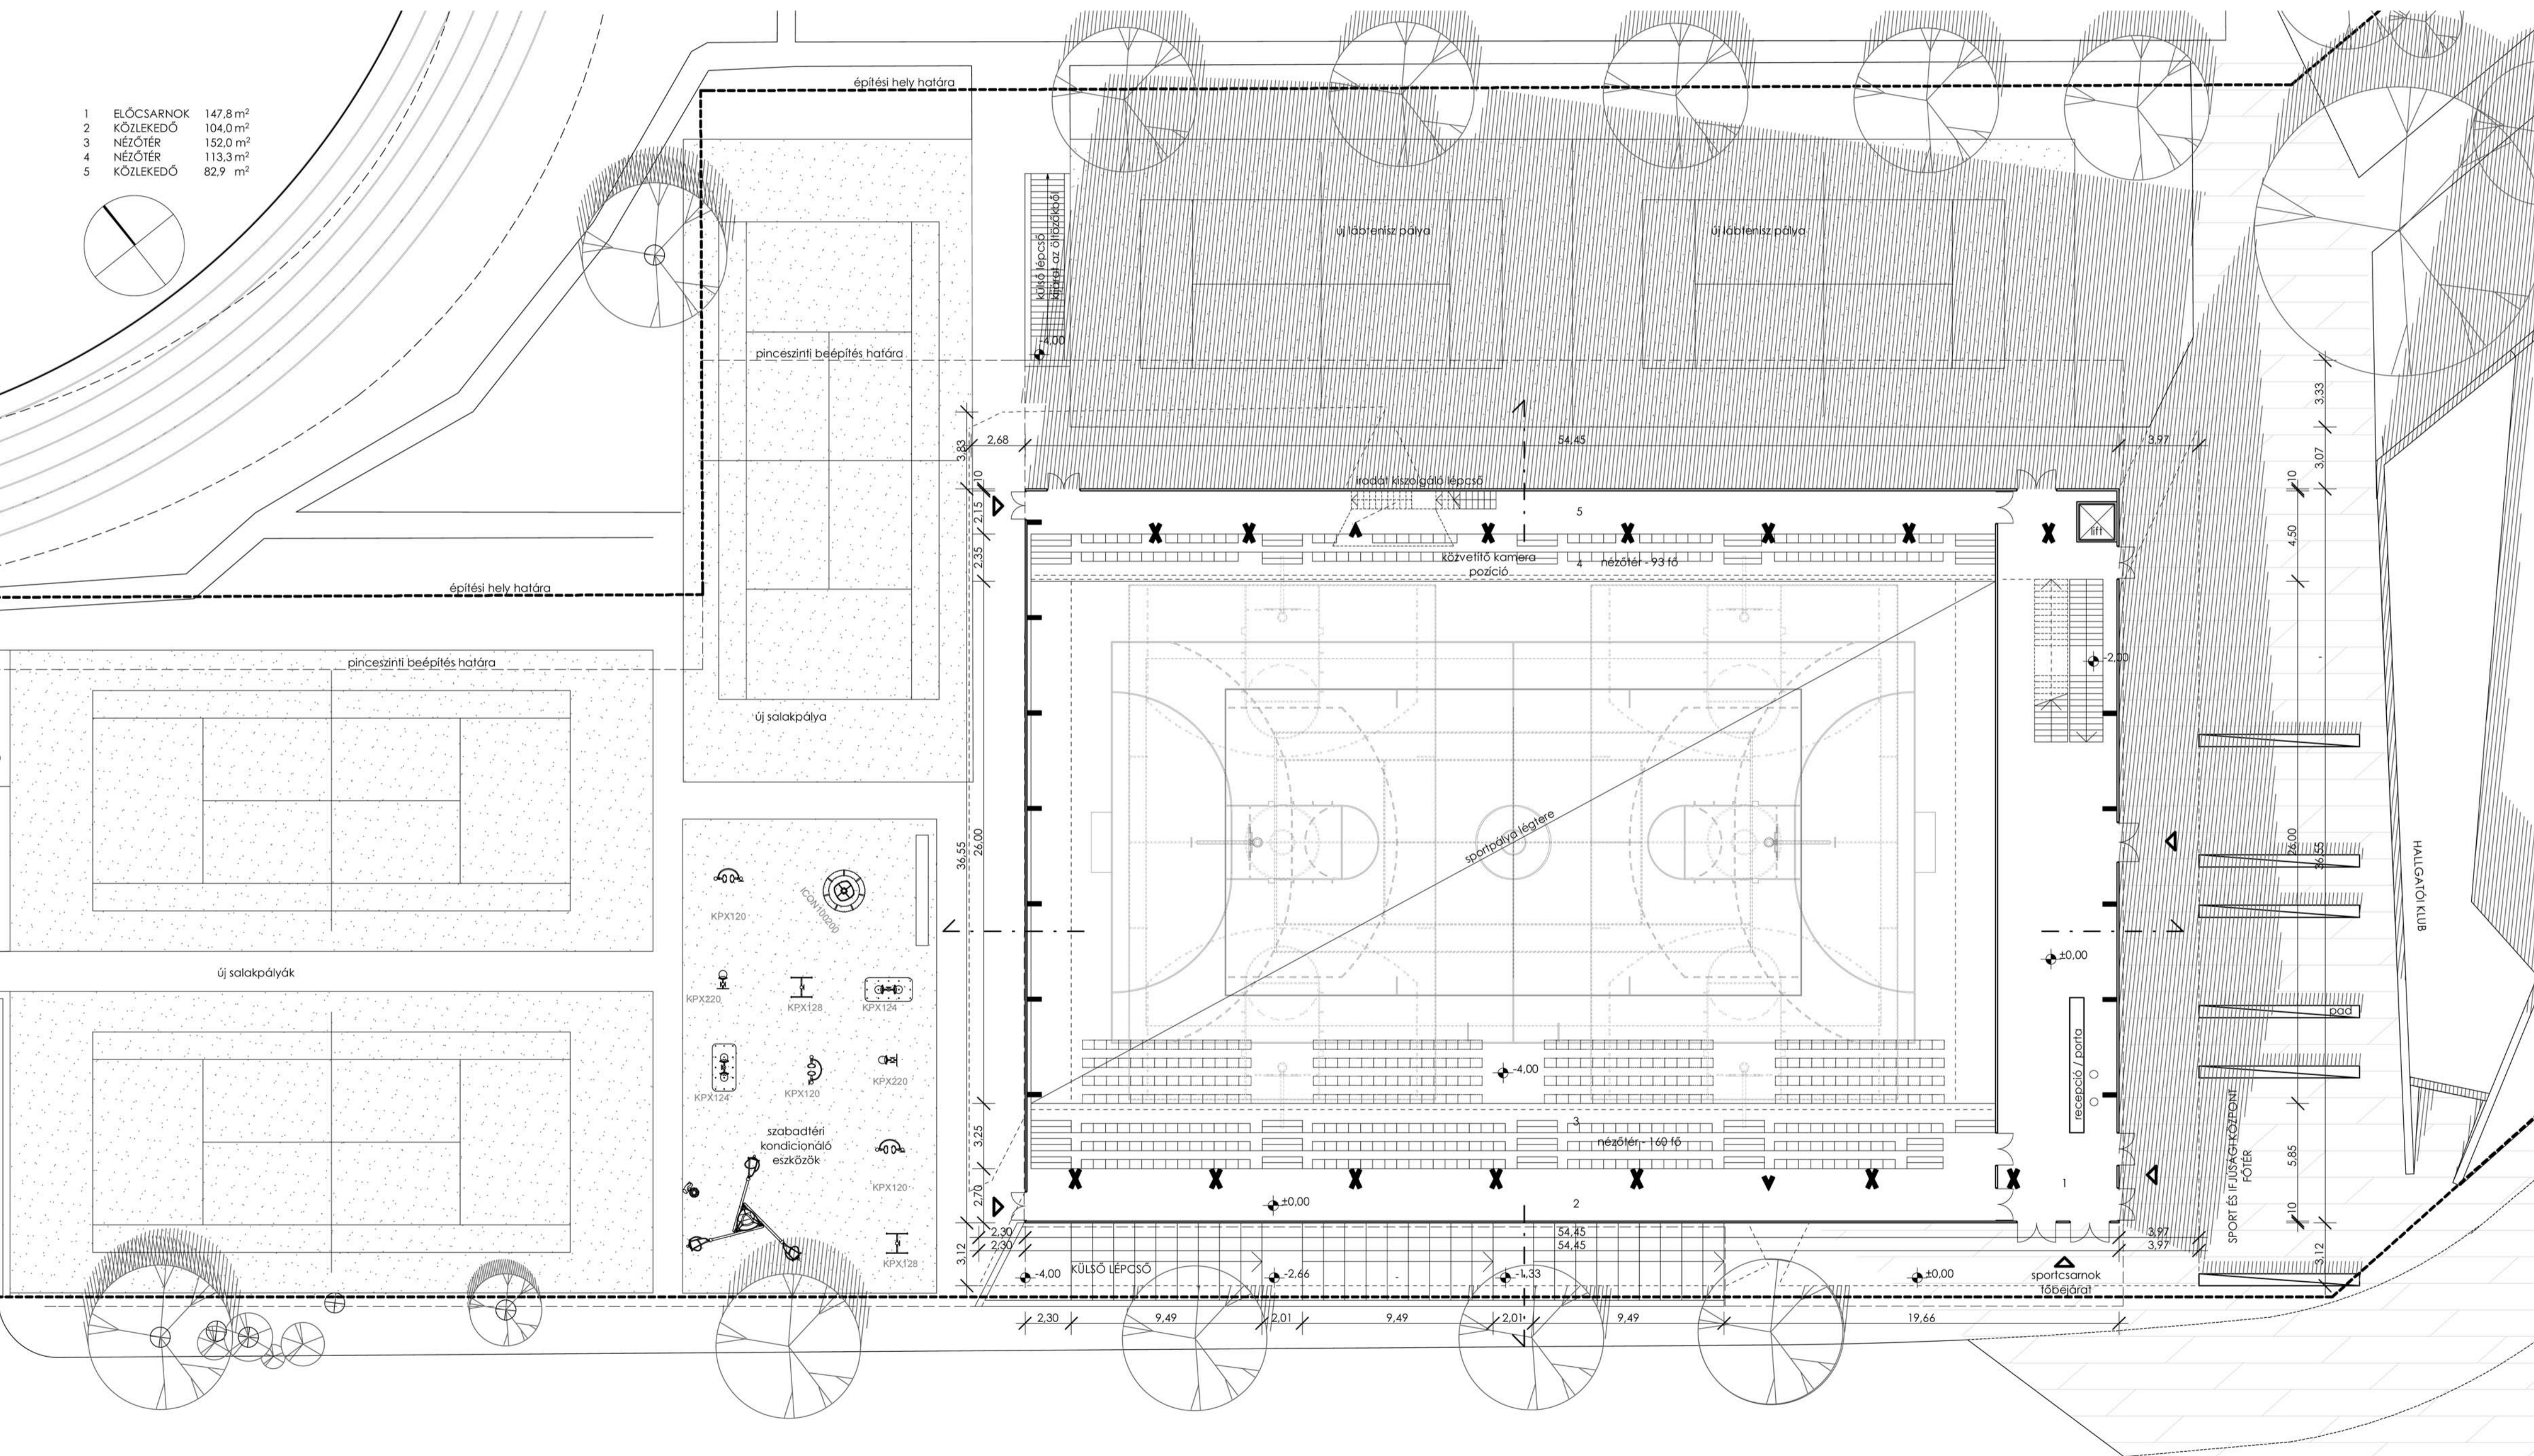

HOMLOKZAT - FŐBEJÁRAT

- 1. ELŐCSARNOK 147,8 m²
- 2. KÖZLEKEDŐ 104,0 m²
- 3. NÉZŐTÉR 152,0 m²
- 4. NÉZŐTÉR 113,3 m²
- 5. KÖZLEKEDŐ 82,9 m²

HOMLOKZAT - DÉL-KELETI

D E B R E C E N I E G Y E T E M
 E G Y E T E M T É R 1. S Z Á N A L A T T I S P O R T C E L E P É N
 S P O R T C S A R N O K É P Í T É S
 É P Í T É S Z E T I T E R V P Á L Y Á Z A T

FÖLDSZINTI ALAPRAJZ
 HOMLOKZATOK M=1:200