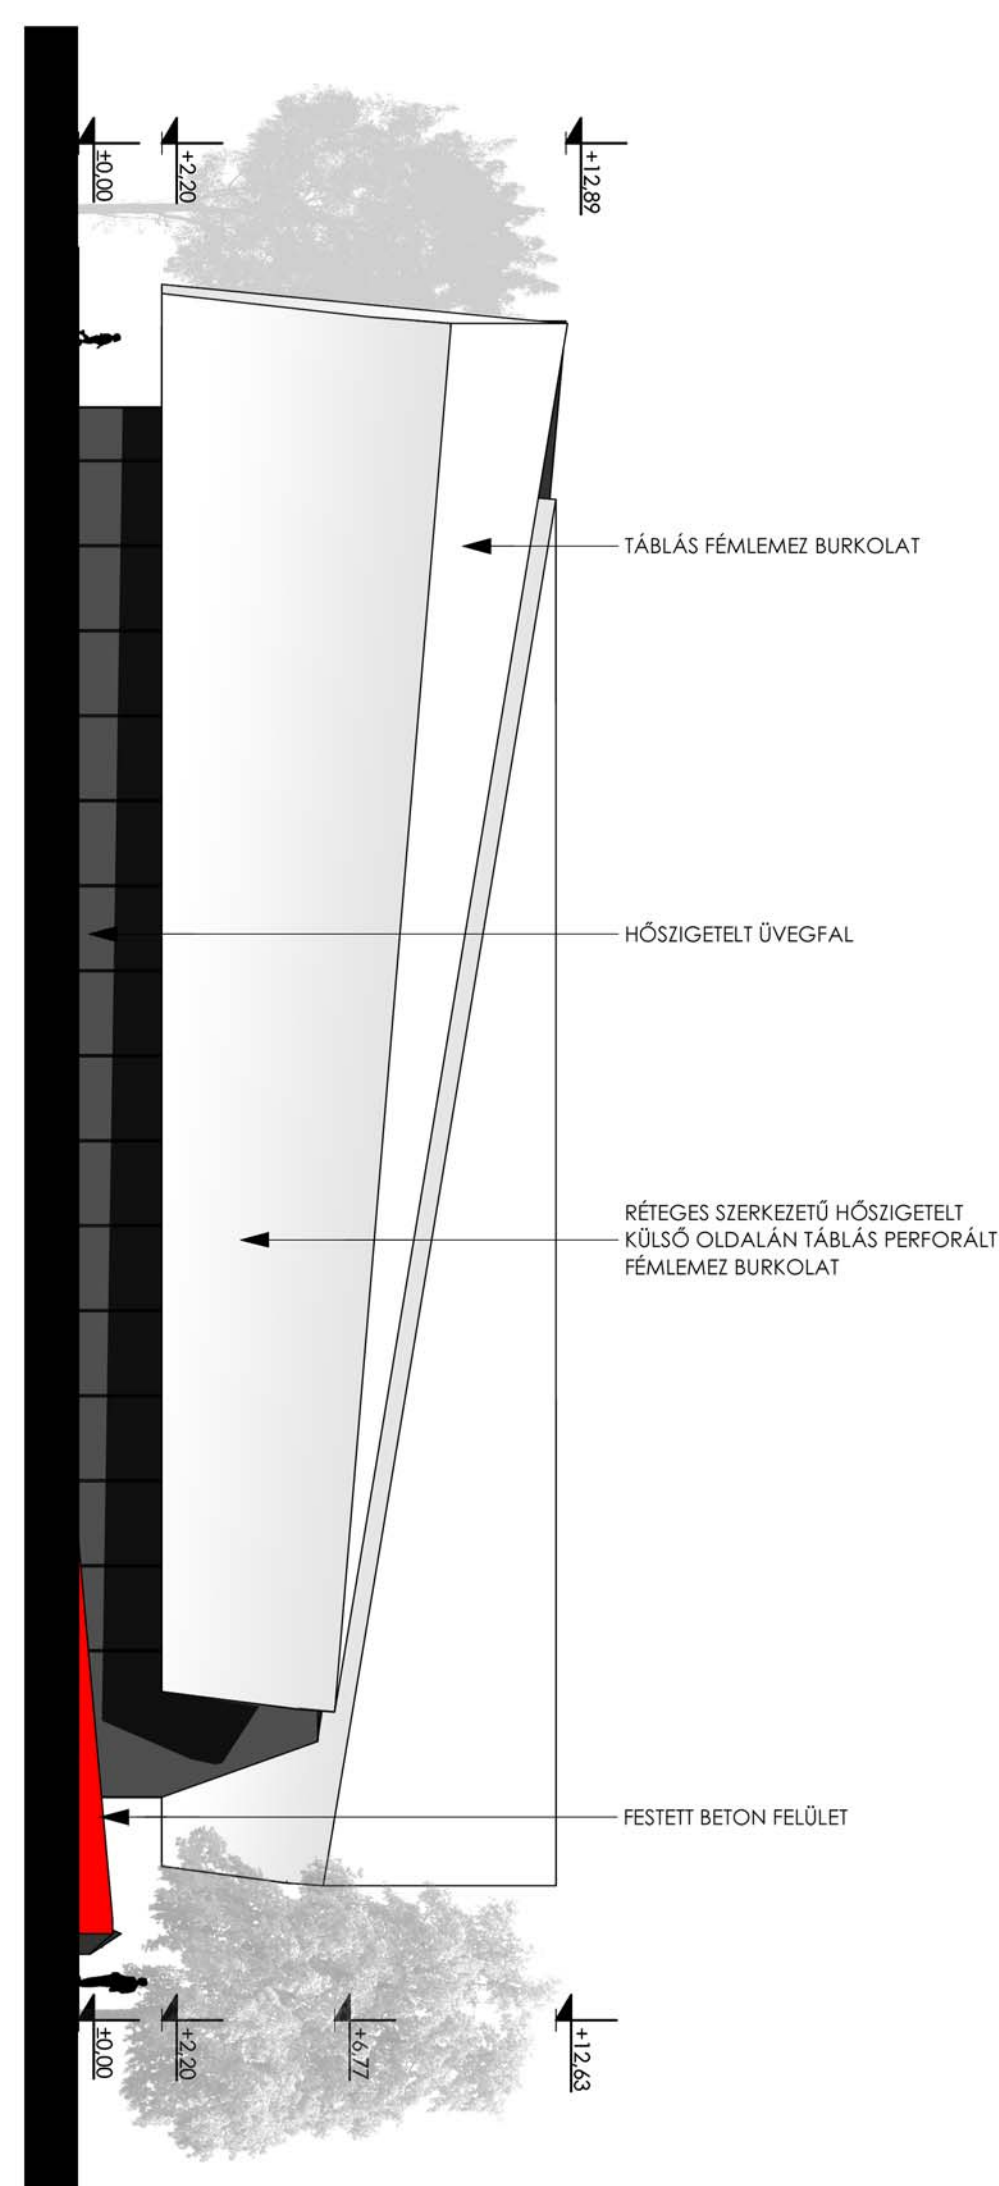

HOMLOKZAT - ÉSZAK-KELETI

HOMLOKZAT - ÉSZAK-NYUGATI

1	KÖZLEKEDŐ	96.7 m ²
2	TANÁRI MOSDÓ	4.4 m ²
3	FITNESS TEREM ÉS ESZKÖZ RAKTÁR	58.1 m ²
4	ÜLTŐZŐ	15.2 m ²
5	KONDITEREM	47.4 m ²
6	SZOLÁRIUM	14.5 m ²
7	RELAX SZOBA	19.8 m ²
8	TANESZKÖZVEZETŐI SZOBA	19.0 m ²
9	TITKÁRSÁG	14.8 m ²
10	OKTATÓI / EDZŐI SZOBA	15.2 m ²
11	SZERVEZŐI SZOBA	19.0 m ²
12	SZELLŐZŐGÉPHÁZ	75.0 m ²