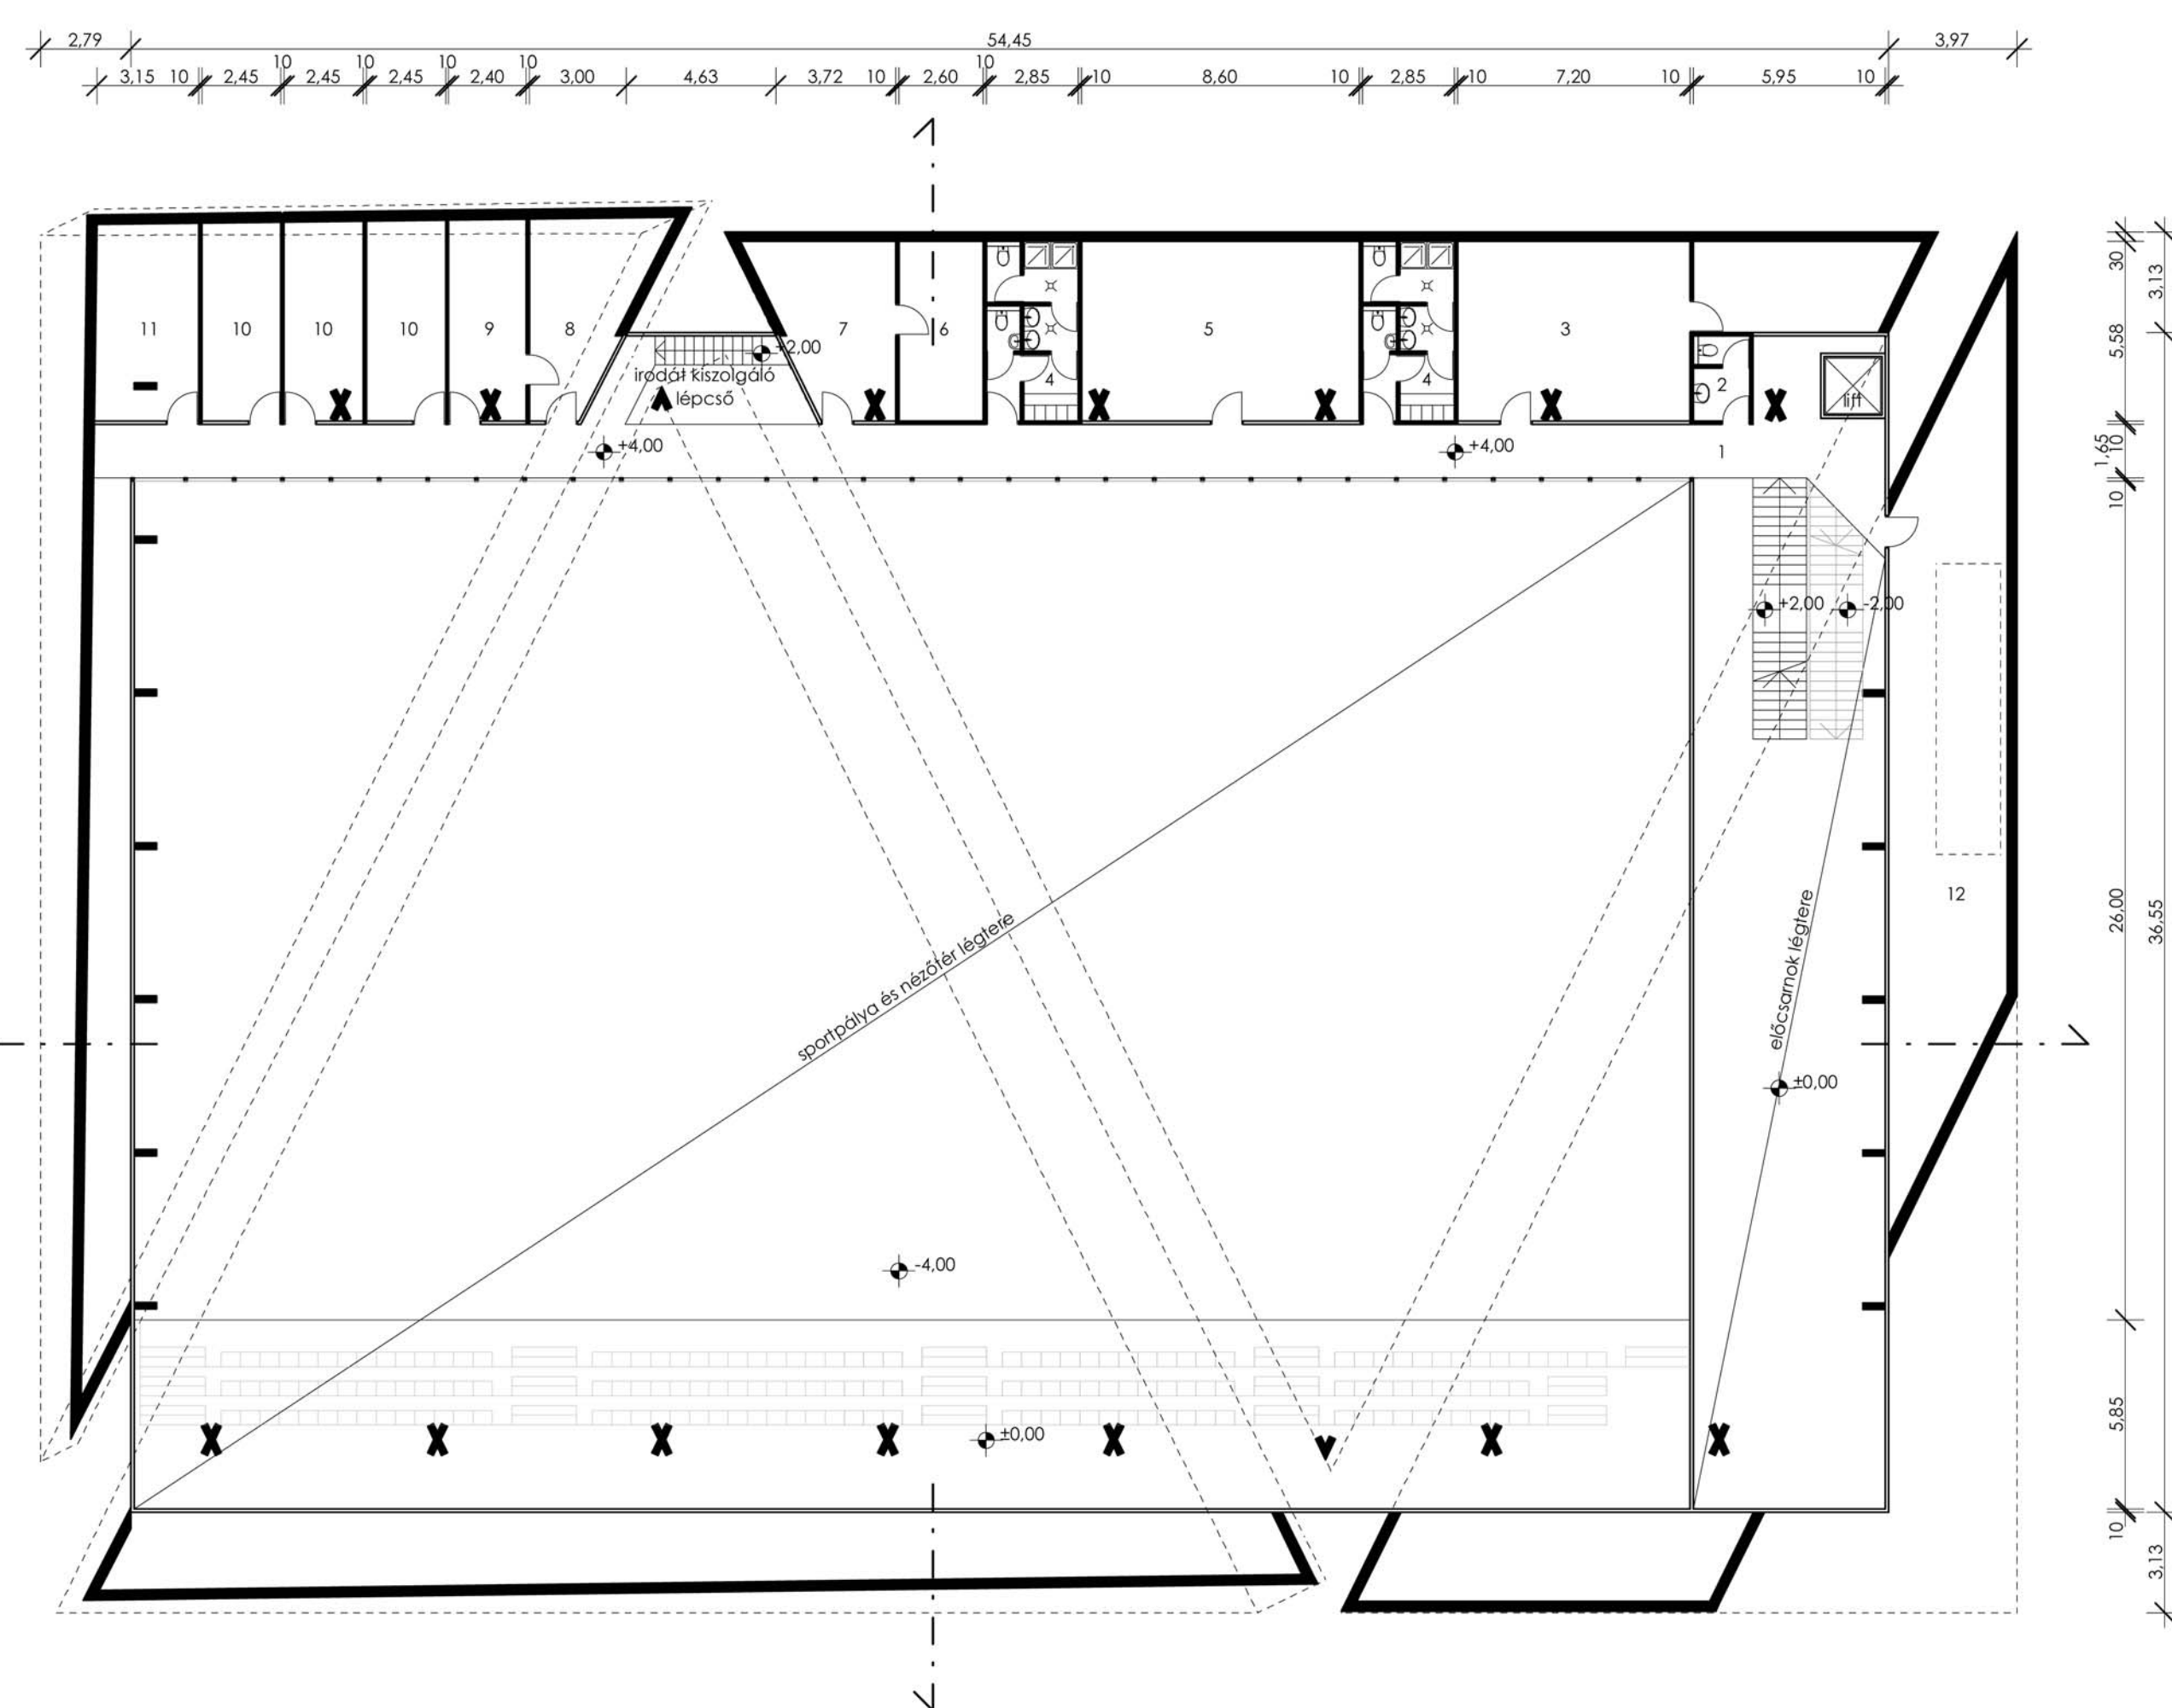

HOMLOKZAT - ÉSZAK-KELETI

HOMLOKZAT - ÉSZAK-NYUGATI

1	KÖZLEKEDŐ	96.7 m ²
2	TANÁRI MOSDÓ	4.4 m ²
3	FITNESS TEREM ÉS ESZKÖZ RAKTÁR	58.1 m ²
4	ÜLTŐZŐ	15.2 m ²
5	KONDITEREM	47.4 m ²
6	SZOLÁRIUM	14.5 m ²
7	RELAX SZOBA	19.8 m ²
8	TANESZKÖZVEZETŐI SZOBA	19.0 m ²
9	TITKÁRSÁG	14.8 m ²
10	OKTATÓI / EDZŐI SZOBA	15.2 m ²
11	SZERVEZŐI SZOBA	19.0 m ²
12	SZELLŐZŐGÉPHÁZ	75.0 m ²