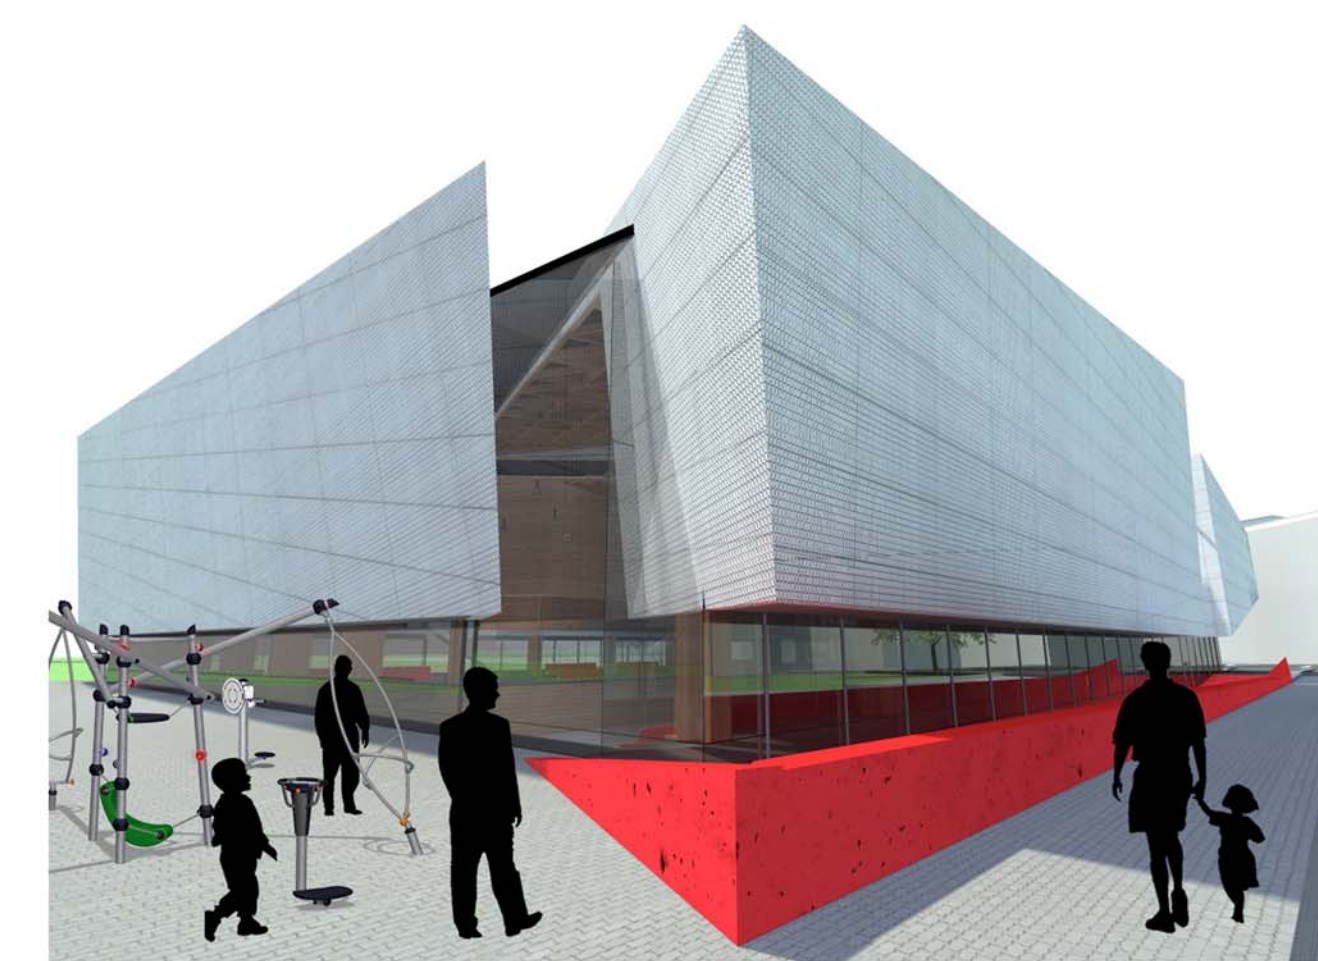

HOMLOKZAT - ÉSZAK-KELETI

HOMLOKZAT - ÉSZAK-NYUGATI

1	KÖZLEKEDŐ	96.7 m ²
2	TANÁRI MOSDÓ	4.4 m ²
3	FITNESS TEREM ÉS ESZKÖZ RAKTÁR	58.1 m ²
4	ÜLTŐZŐ	15.2 m ²
5	KONDITEREM	47.4 m ²
6	SZOLÁRIUM	14.5 m ²
7	RELAX SZOBA	19.8 m ²
8	TANESZKÖZVEZETŐI SZOBA	19.0 m ²
9	TITKÁRSÁG	14.8 m ²
10	OKTATÓI / EDZŐI SZOBA	15.2 m ²
11	SZERVEZŐI SZOBA	19.0 m ²
12	SZELLŐZŐGÉPHÁZ	75.0 m ²