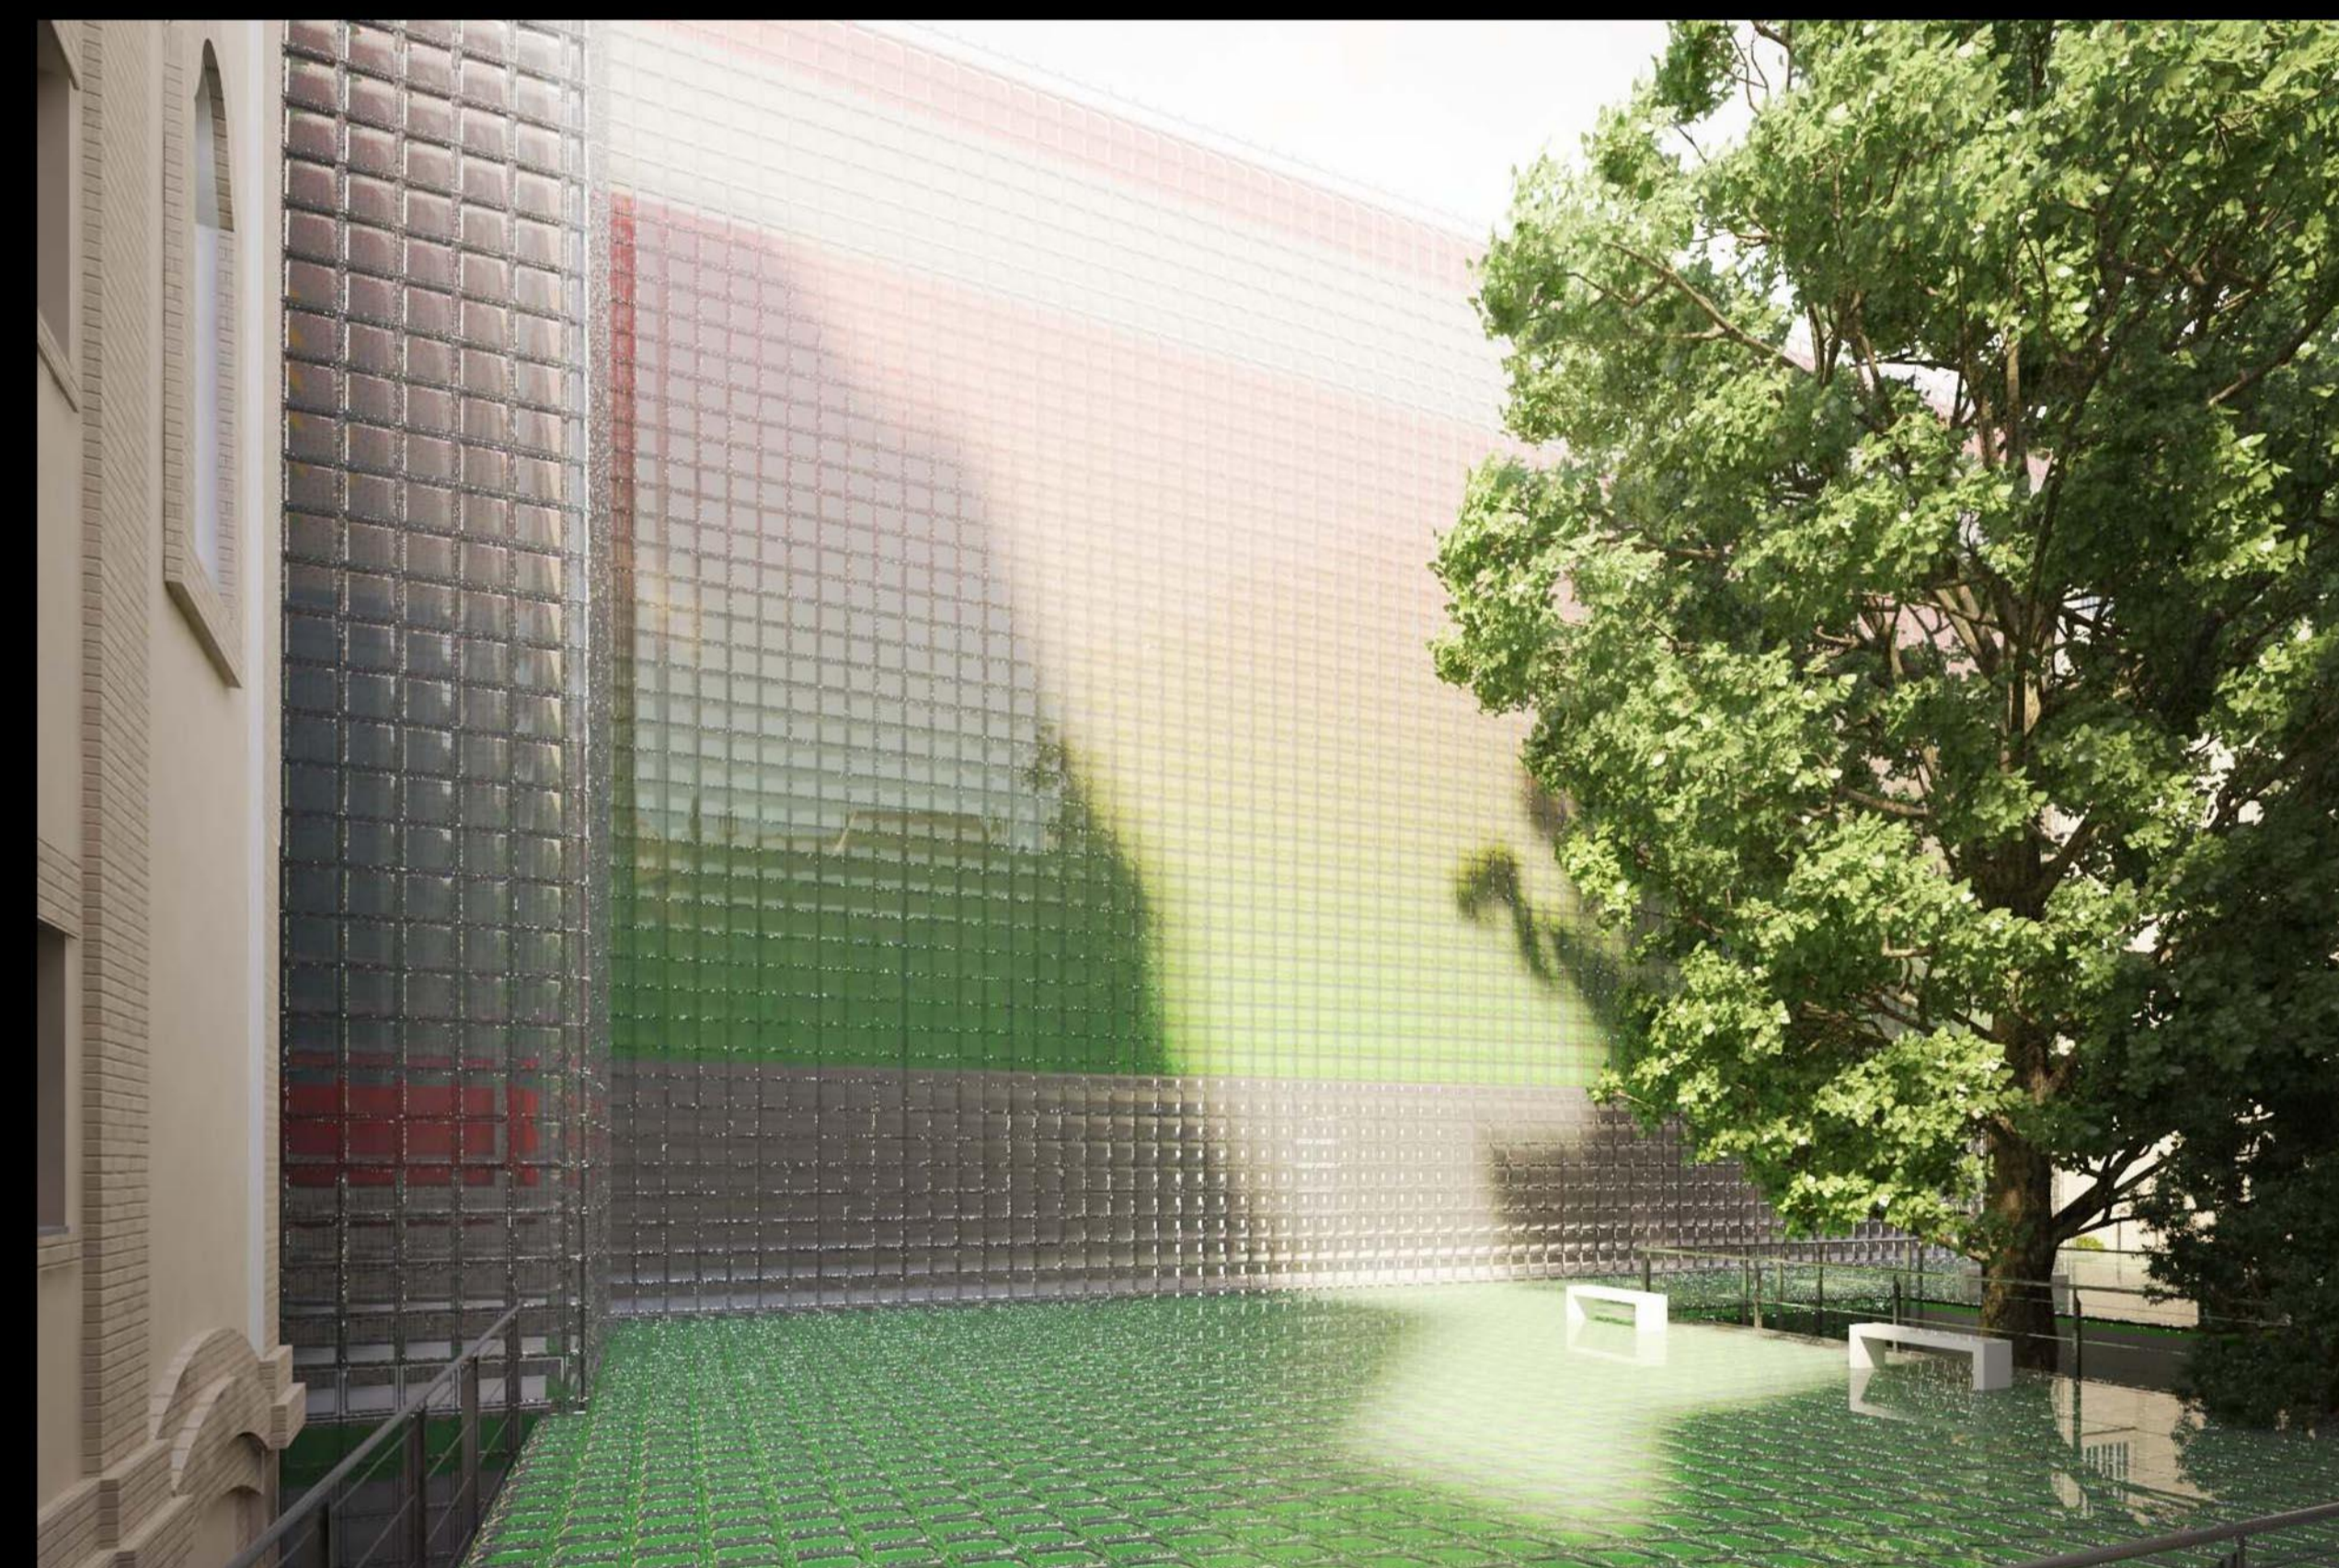

Második emeleti alaprajz

m 1 : 200

Funkcionális felépítés

m 1 : 500

- jelkulcs
- art deco és a modern művészet
 - design múzeum
 - Lechner Ödön állandó tárlat
 - látványraktár
 - előcsarnok zóna
 - közönségforgalmi zóna
 - biztonsági központ
 - parkolás, felhőtér
 - lépcsőház
 - személy lift
 - teher lift
 - mosdók

Az új beépítés udvari homlokzata

Kortárs design múzeum

A konferenciaterem kívülről