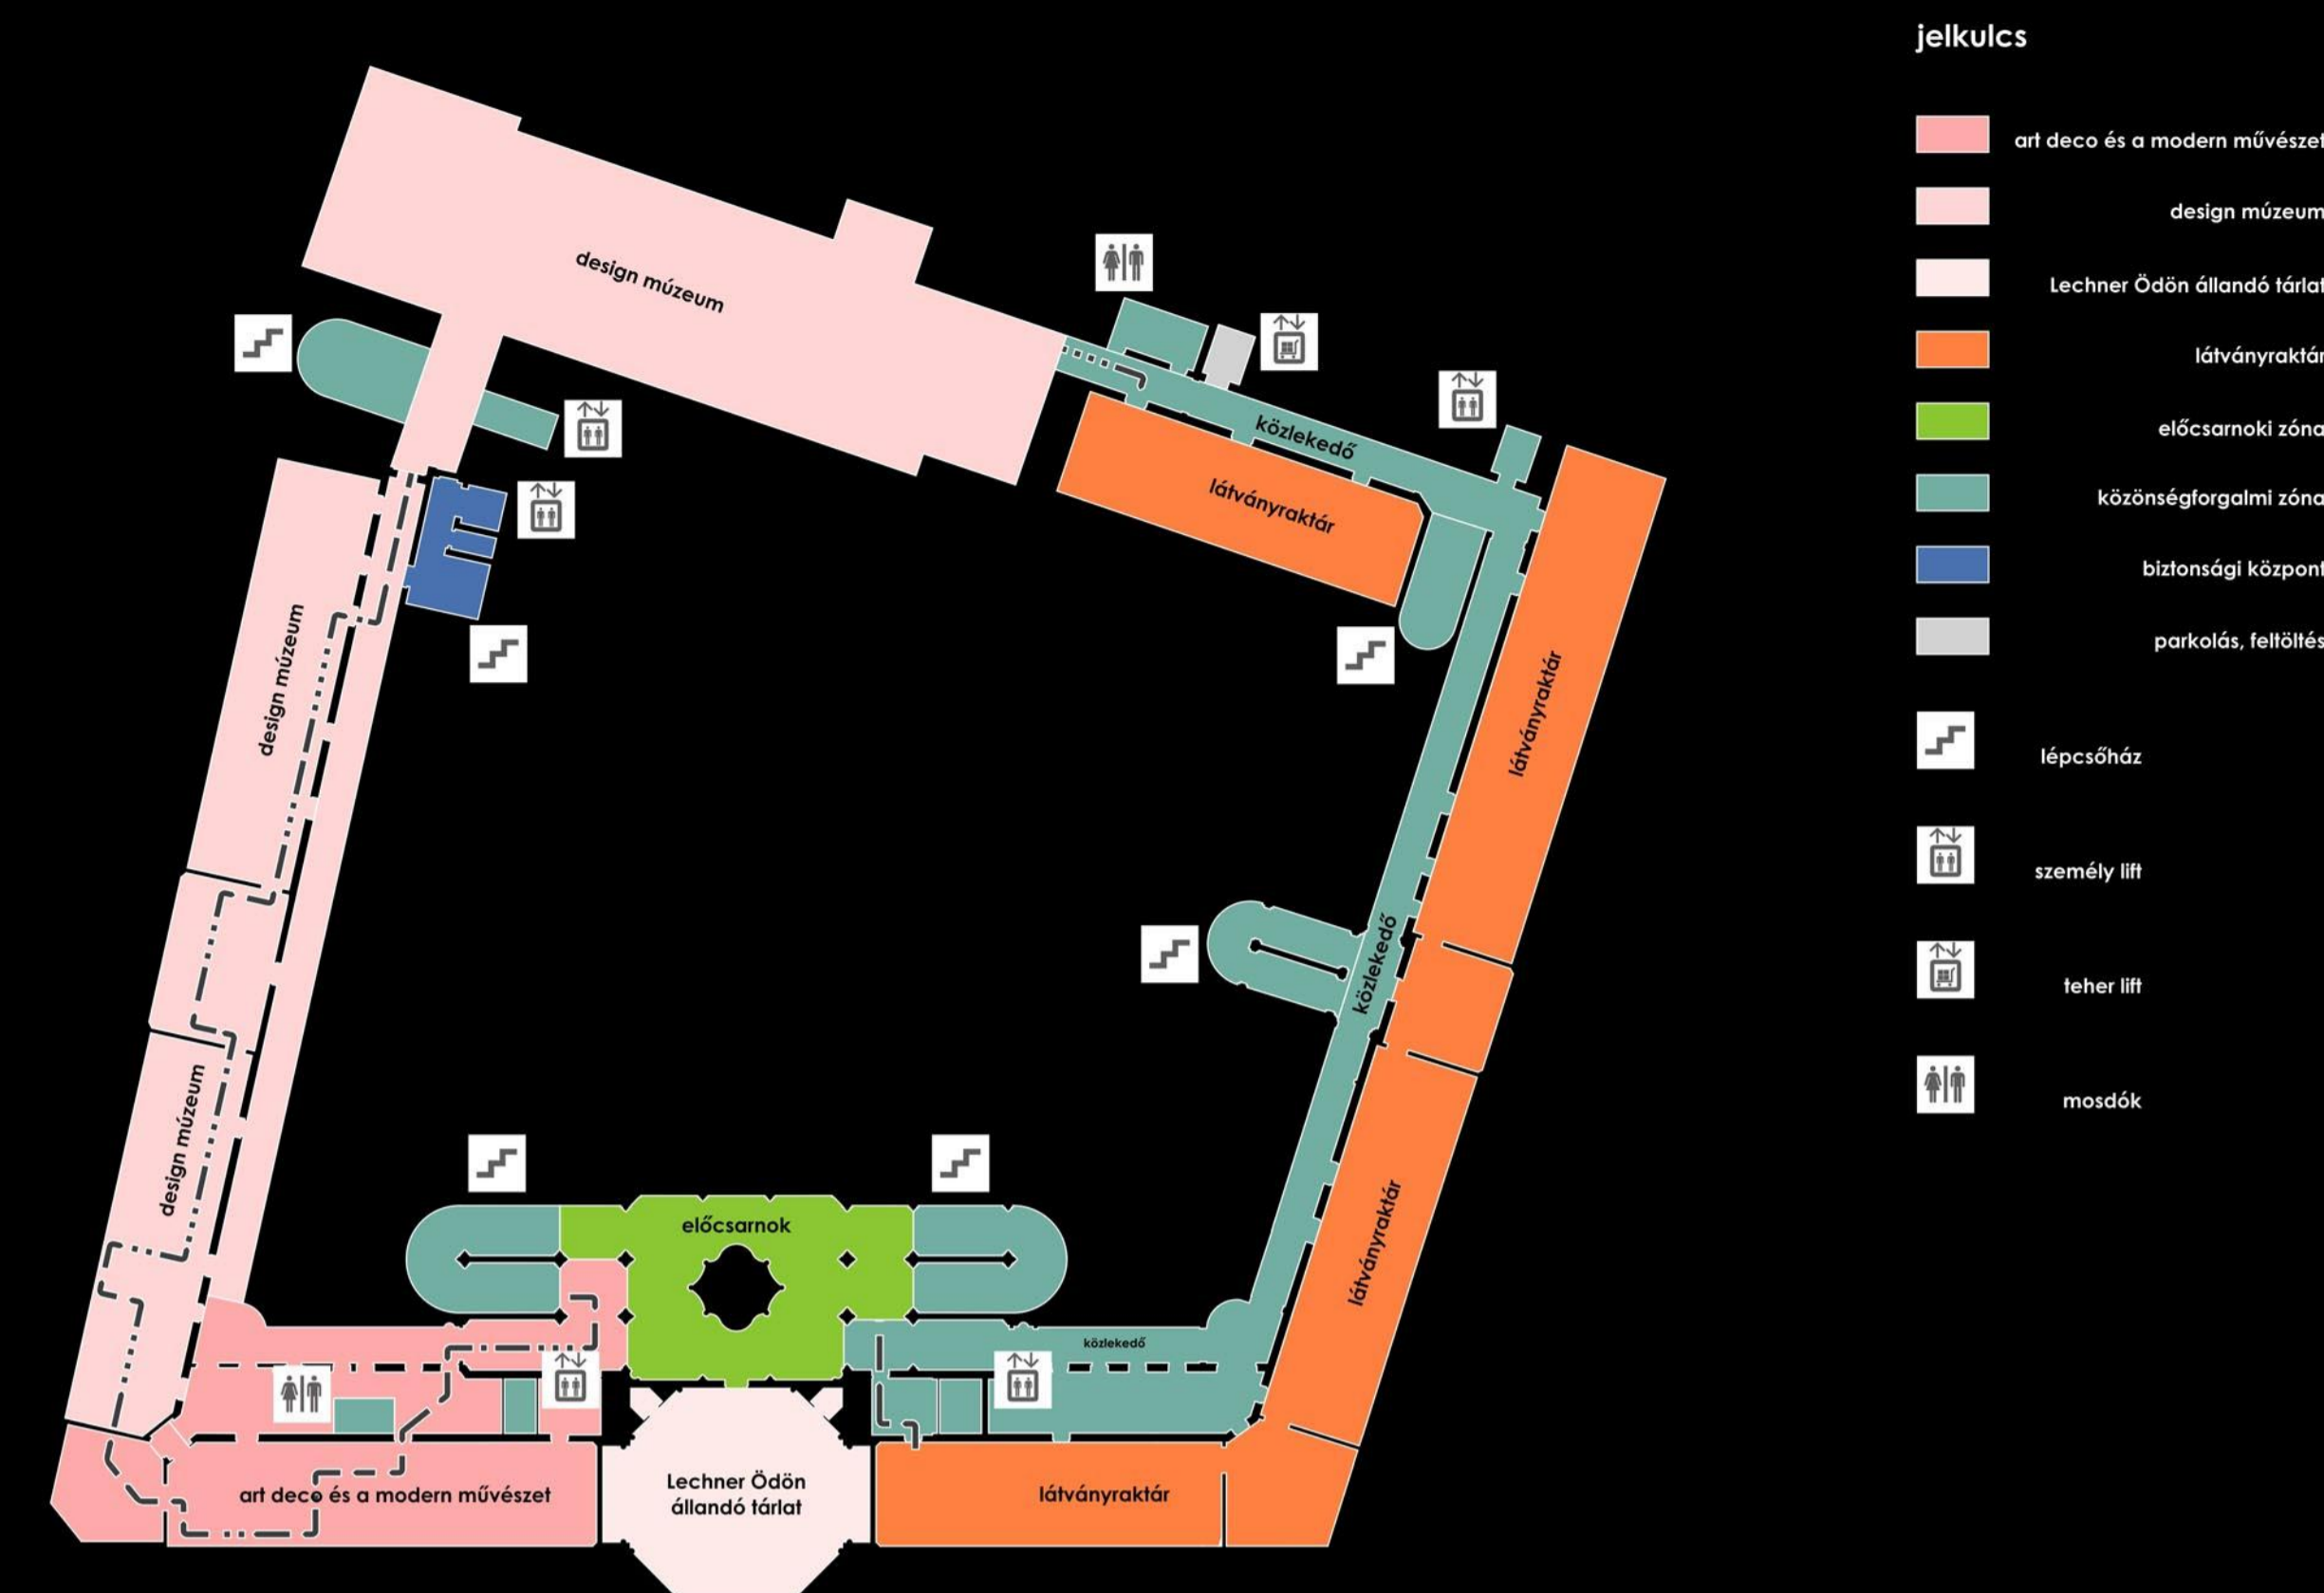

Második emeleti alaprajz

m 1 : 200

Funkcionális felépítés

m 1 : 500

- jelkulcs
- art deco és a modern művészet
 - design múzeum
 - Lechner Ödön állandó tárlat
 - látványraktár
 - előcsarnok zóna
 - közönségforgalmi zóna
 - biztonsági központ
 - parkolás, felhőtér
 - lépcsőház
 - személy lift
 - teher lift
 - mosdók

Az új beépítés udvari homlokzata

Kortárs design múzeum

A konferenciaterem kívülről