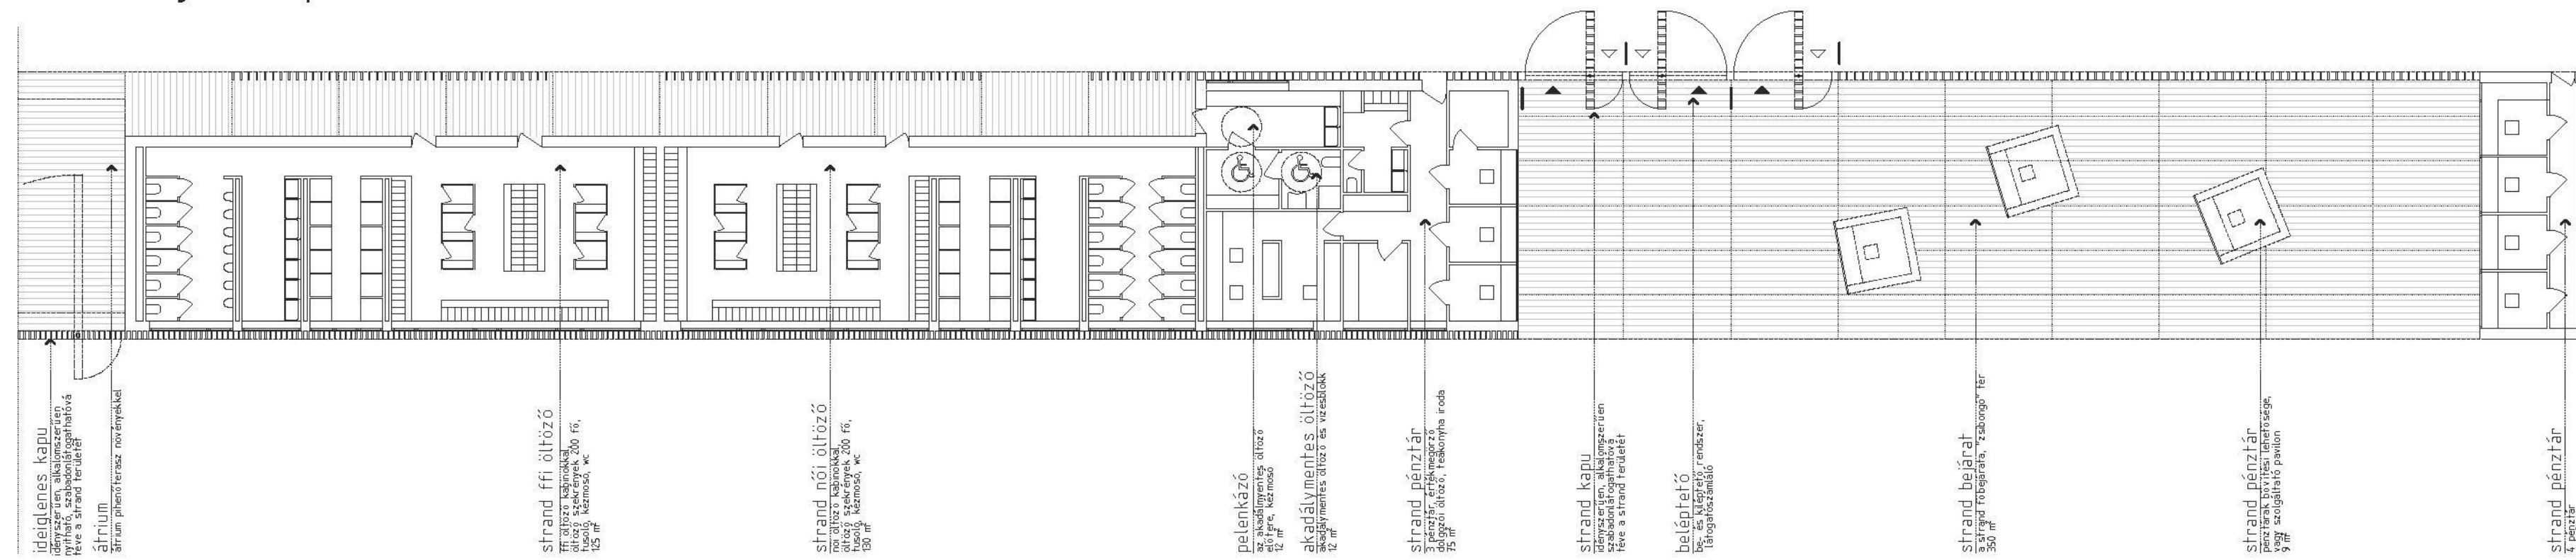

Strand bejárati épület homlokzat m 1:200

Strand bejárati épület alaprajz m 1:200

Strand bejárati épület alaprajz m 1:200

Strand bejárati épület metszet m 1:200