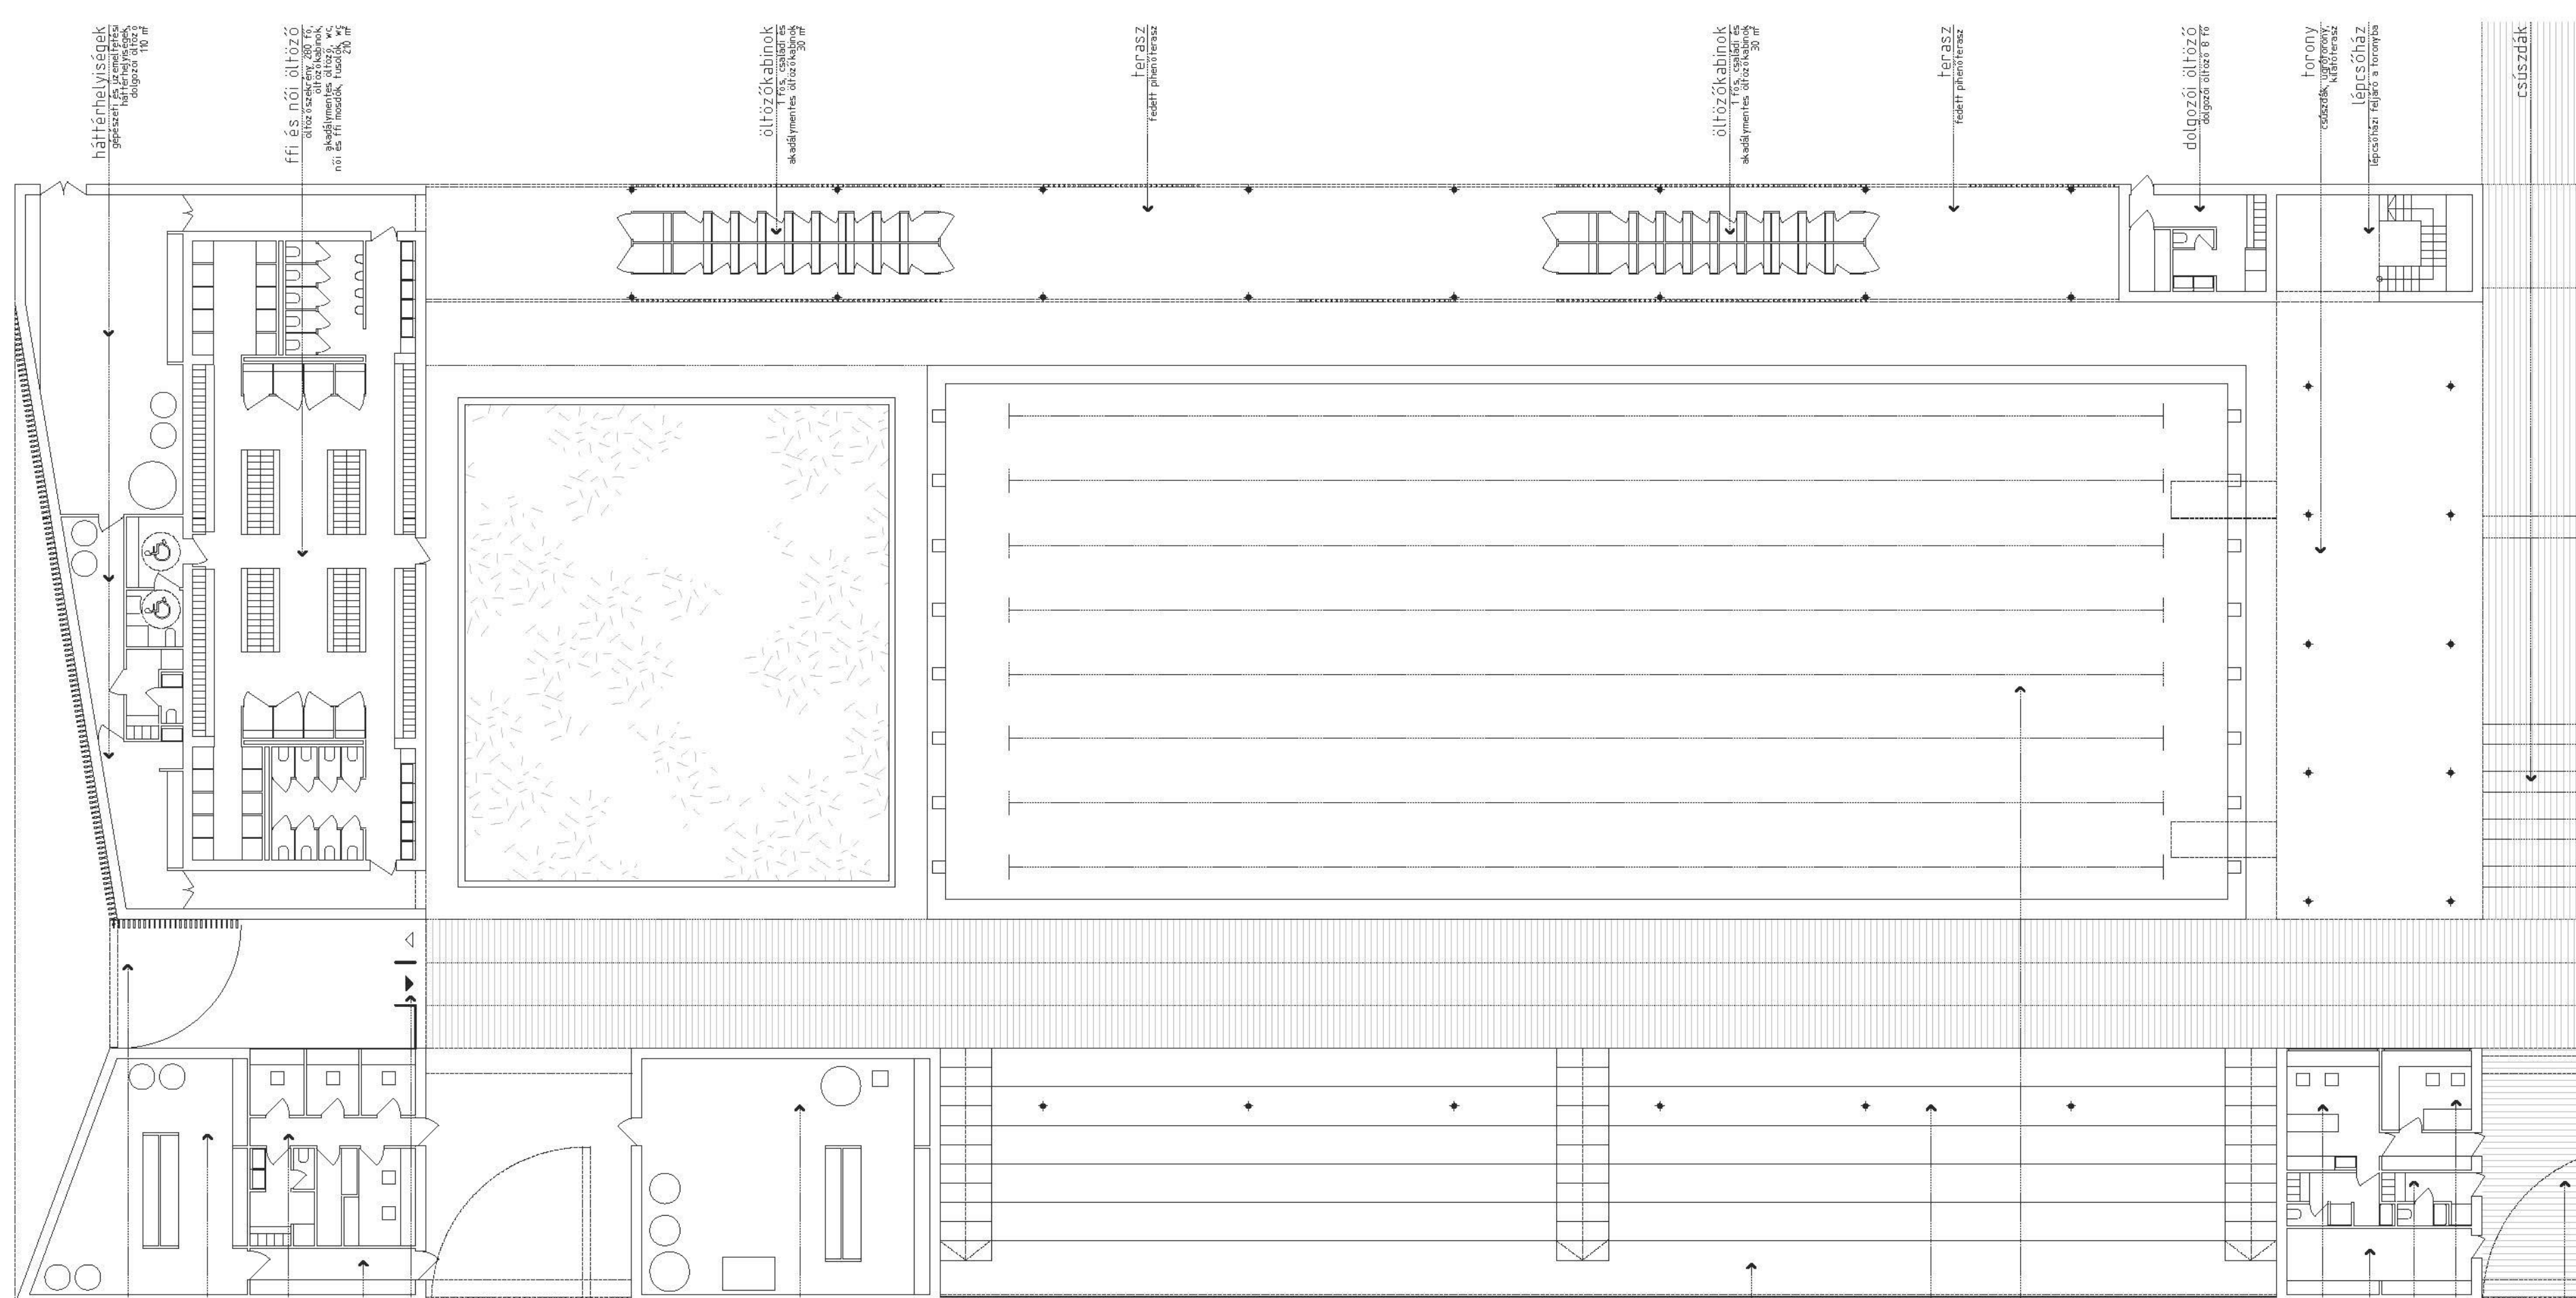

Strand bejárati épület homlokzat m 1:200

Strand bejárati épület alaprajz m 1:200

Strand bejárati épület alaprajz m 1:200

Strand bejárati épület metszet m 1:200