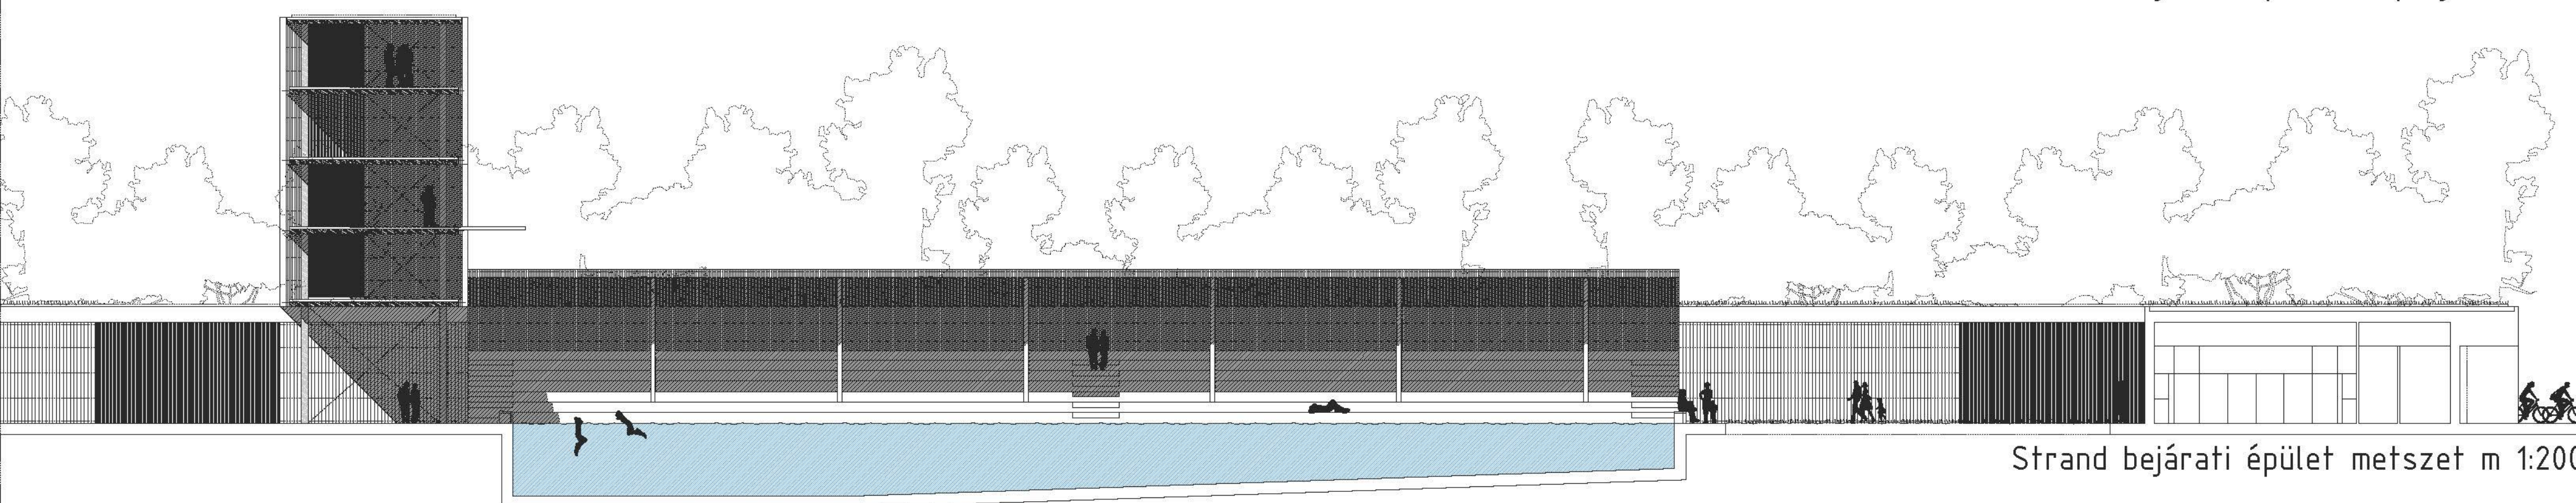

Strand bejárati épület homlokzat m 1:200

Strand bejárati épület alaprajz m 1:200

Strand bejárati épület alaprajz m 1:200

Strand bejárati épület metszet m 1:200