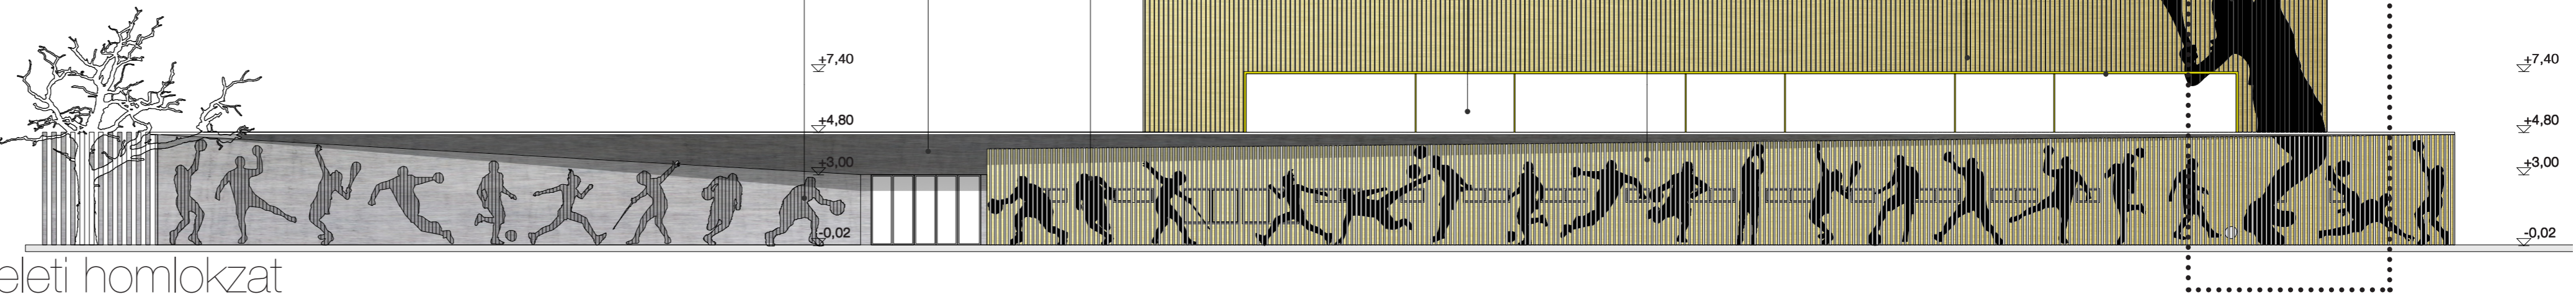

dél-keleti homlokzat

Debreceni Egyetem Egyetem tér 1.sz. alatti Sporttelepén, Sportcsarnok építés, építészeti tervpályázat

Homlokzat M 1:200-Homlokzat részlet- Homlokzat koncepció